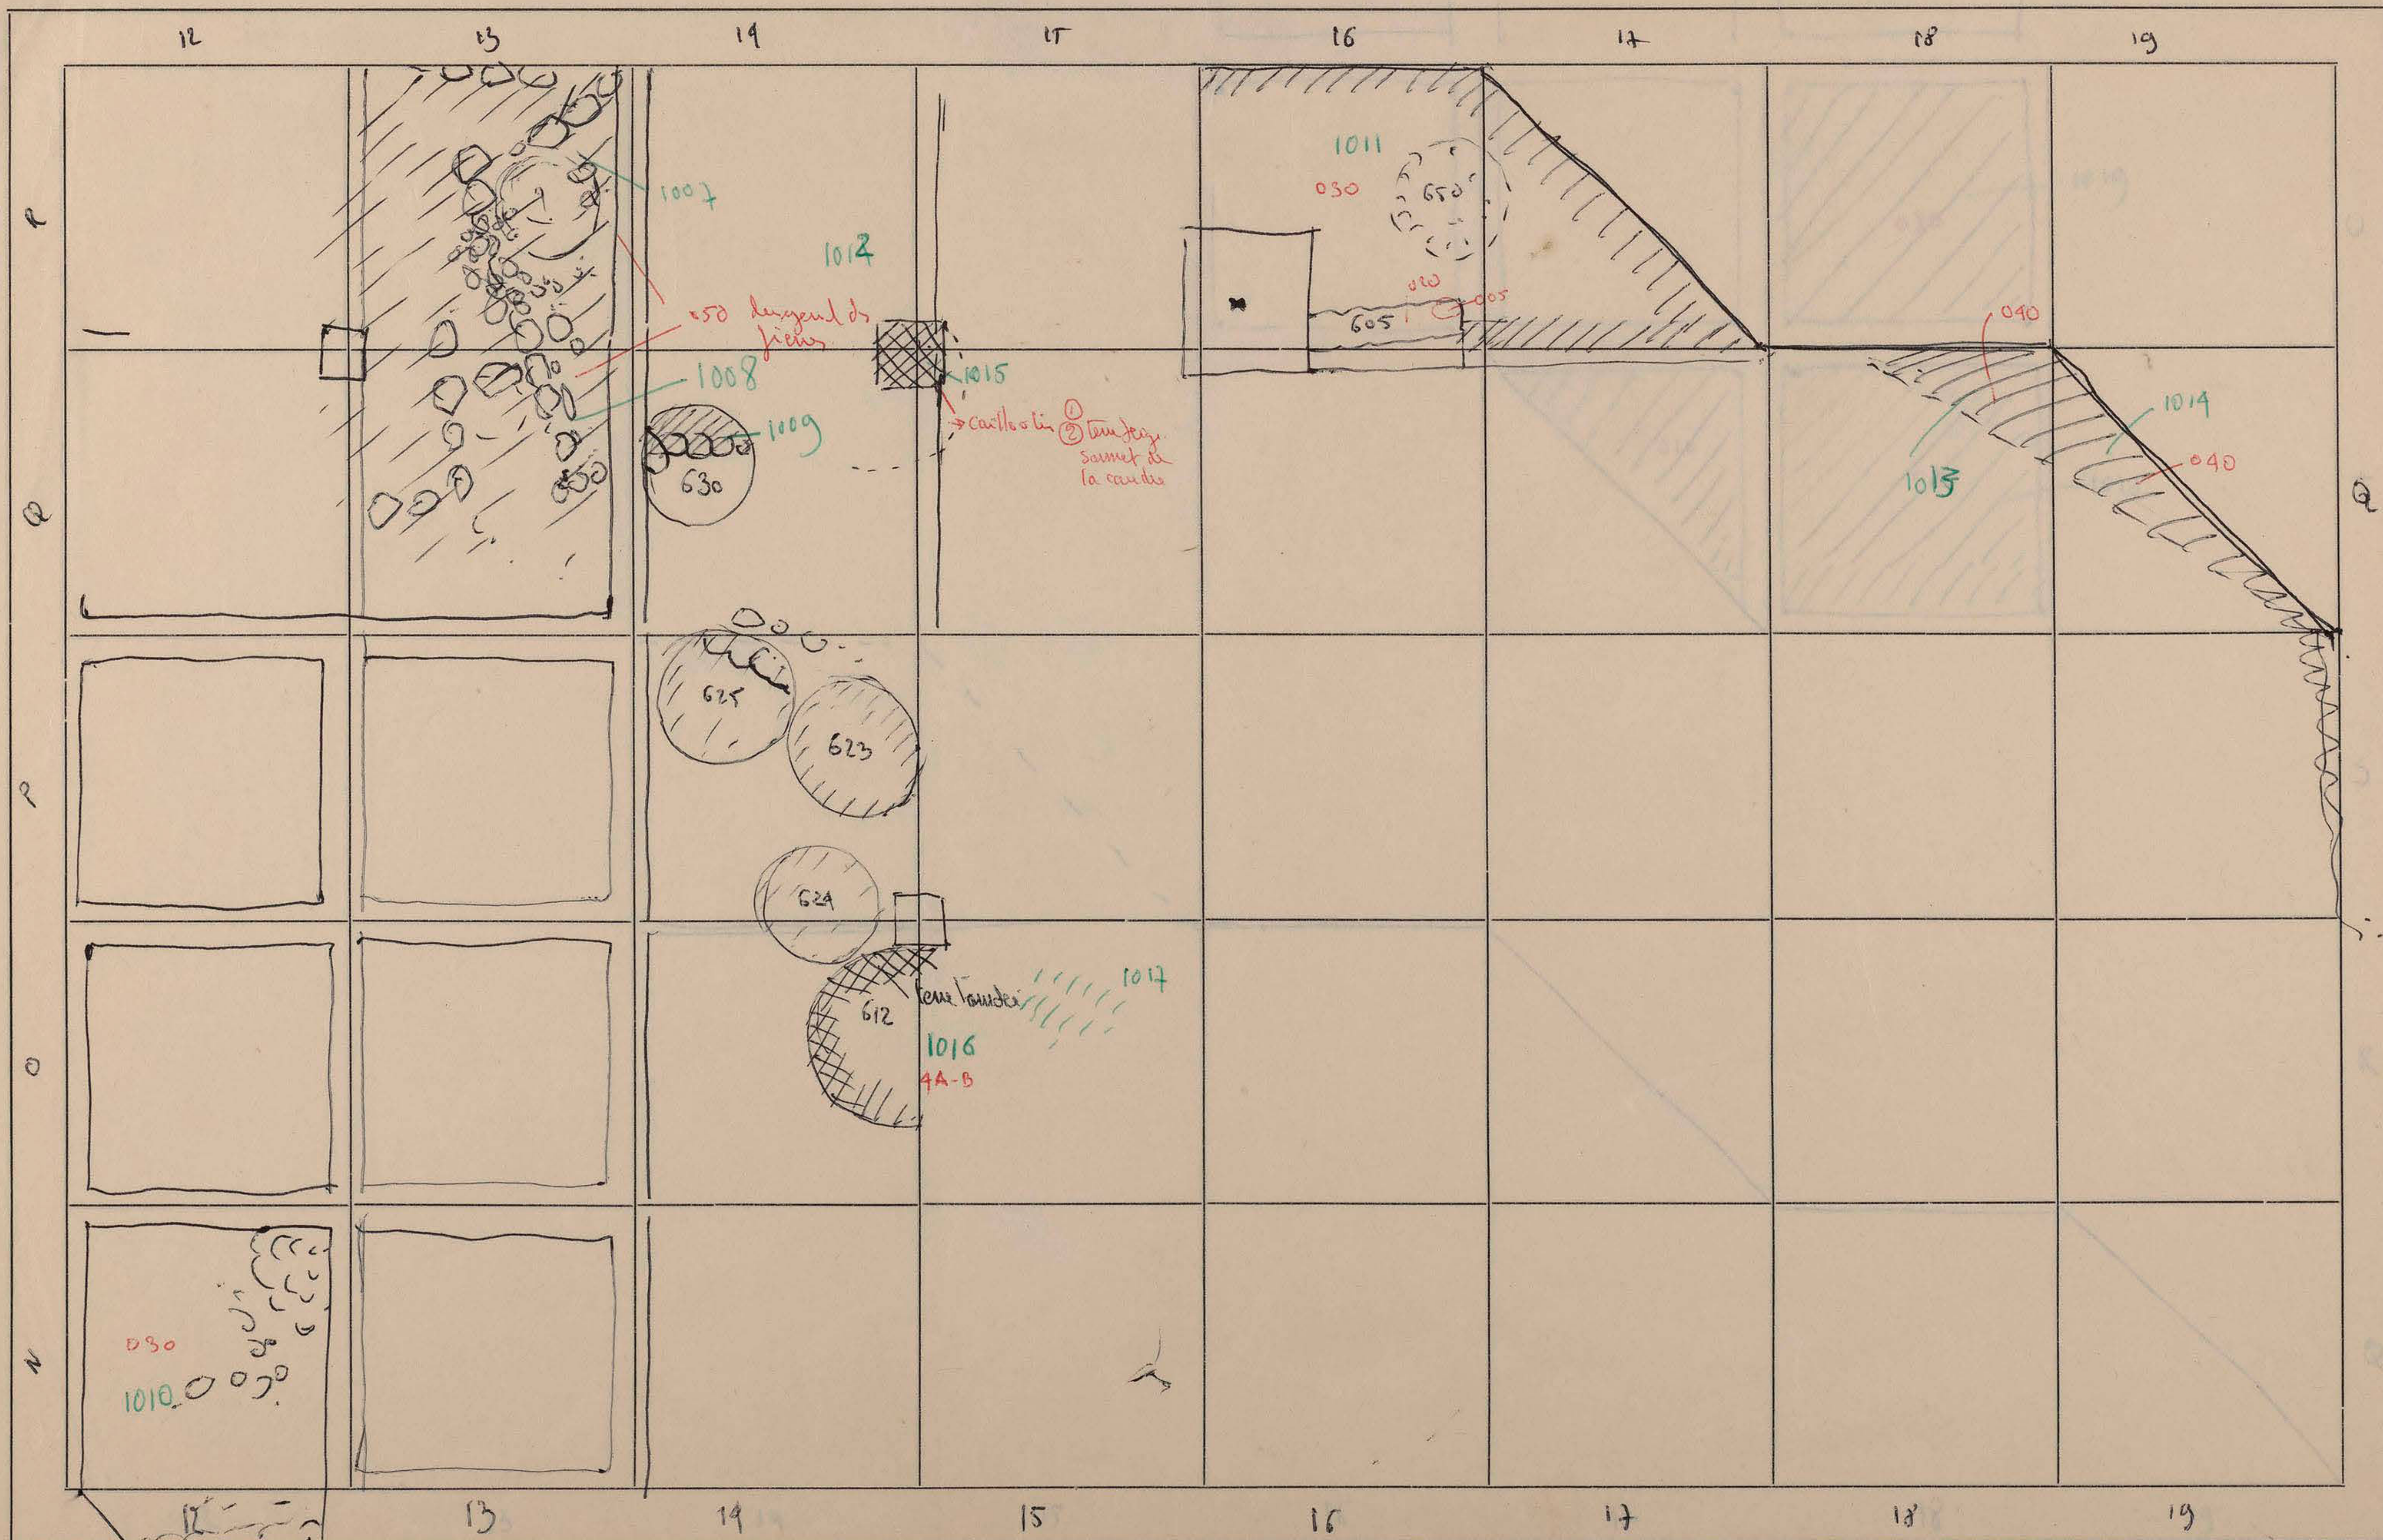

Munhata 1965
1966 (début)

5P955

locus

Munhata (4^e campagne) 1965
16 mai → 3 juillet

(5^e campagne) 1966
31 mai

2

MISSION ARCHEOLOGIQUE FRANÇAISE EN ISRAEL

Site:

Date:

M

3

MISSION ARCHEOLOGIQUE FRANÇAISE EN ISRAEL

Site: MUNHATA

Date: 18 mai 1965

Maf 26

catalogues - 1001 →
Plan 650 →

3

5

7

NORJ

prop. par de ceram →

✓

17 18 19 20

en L 13
quadr. cocoye
13 17 3 13