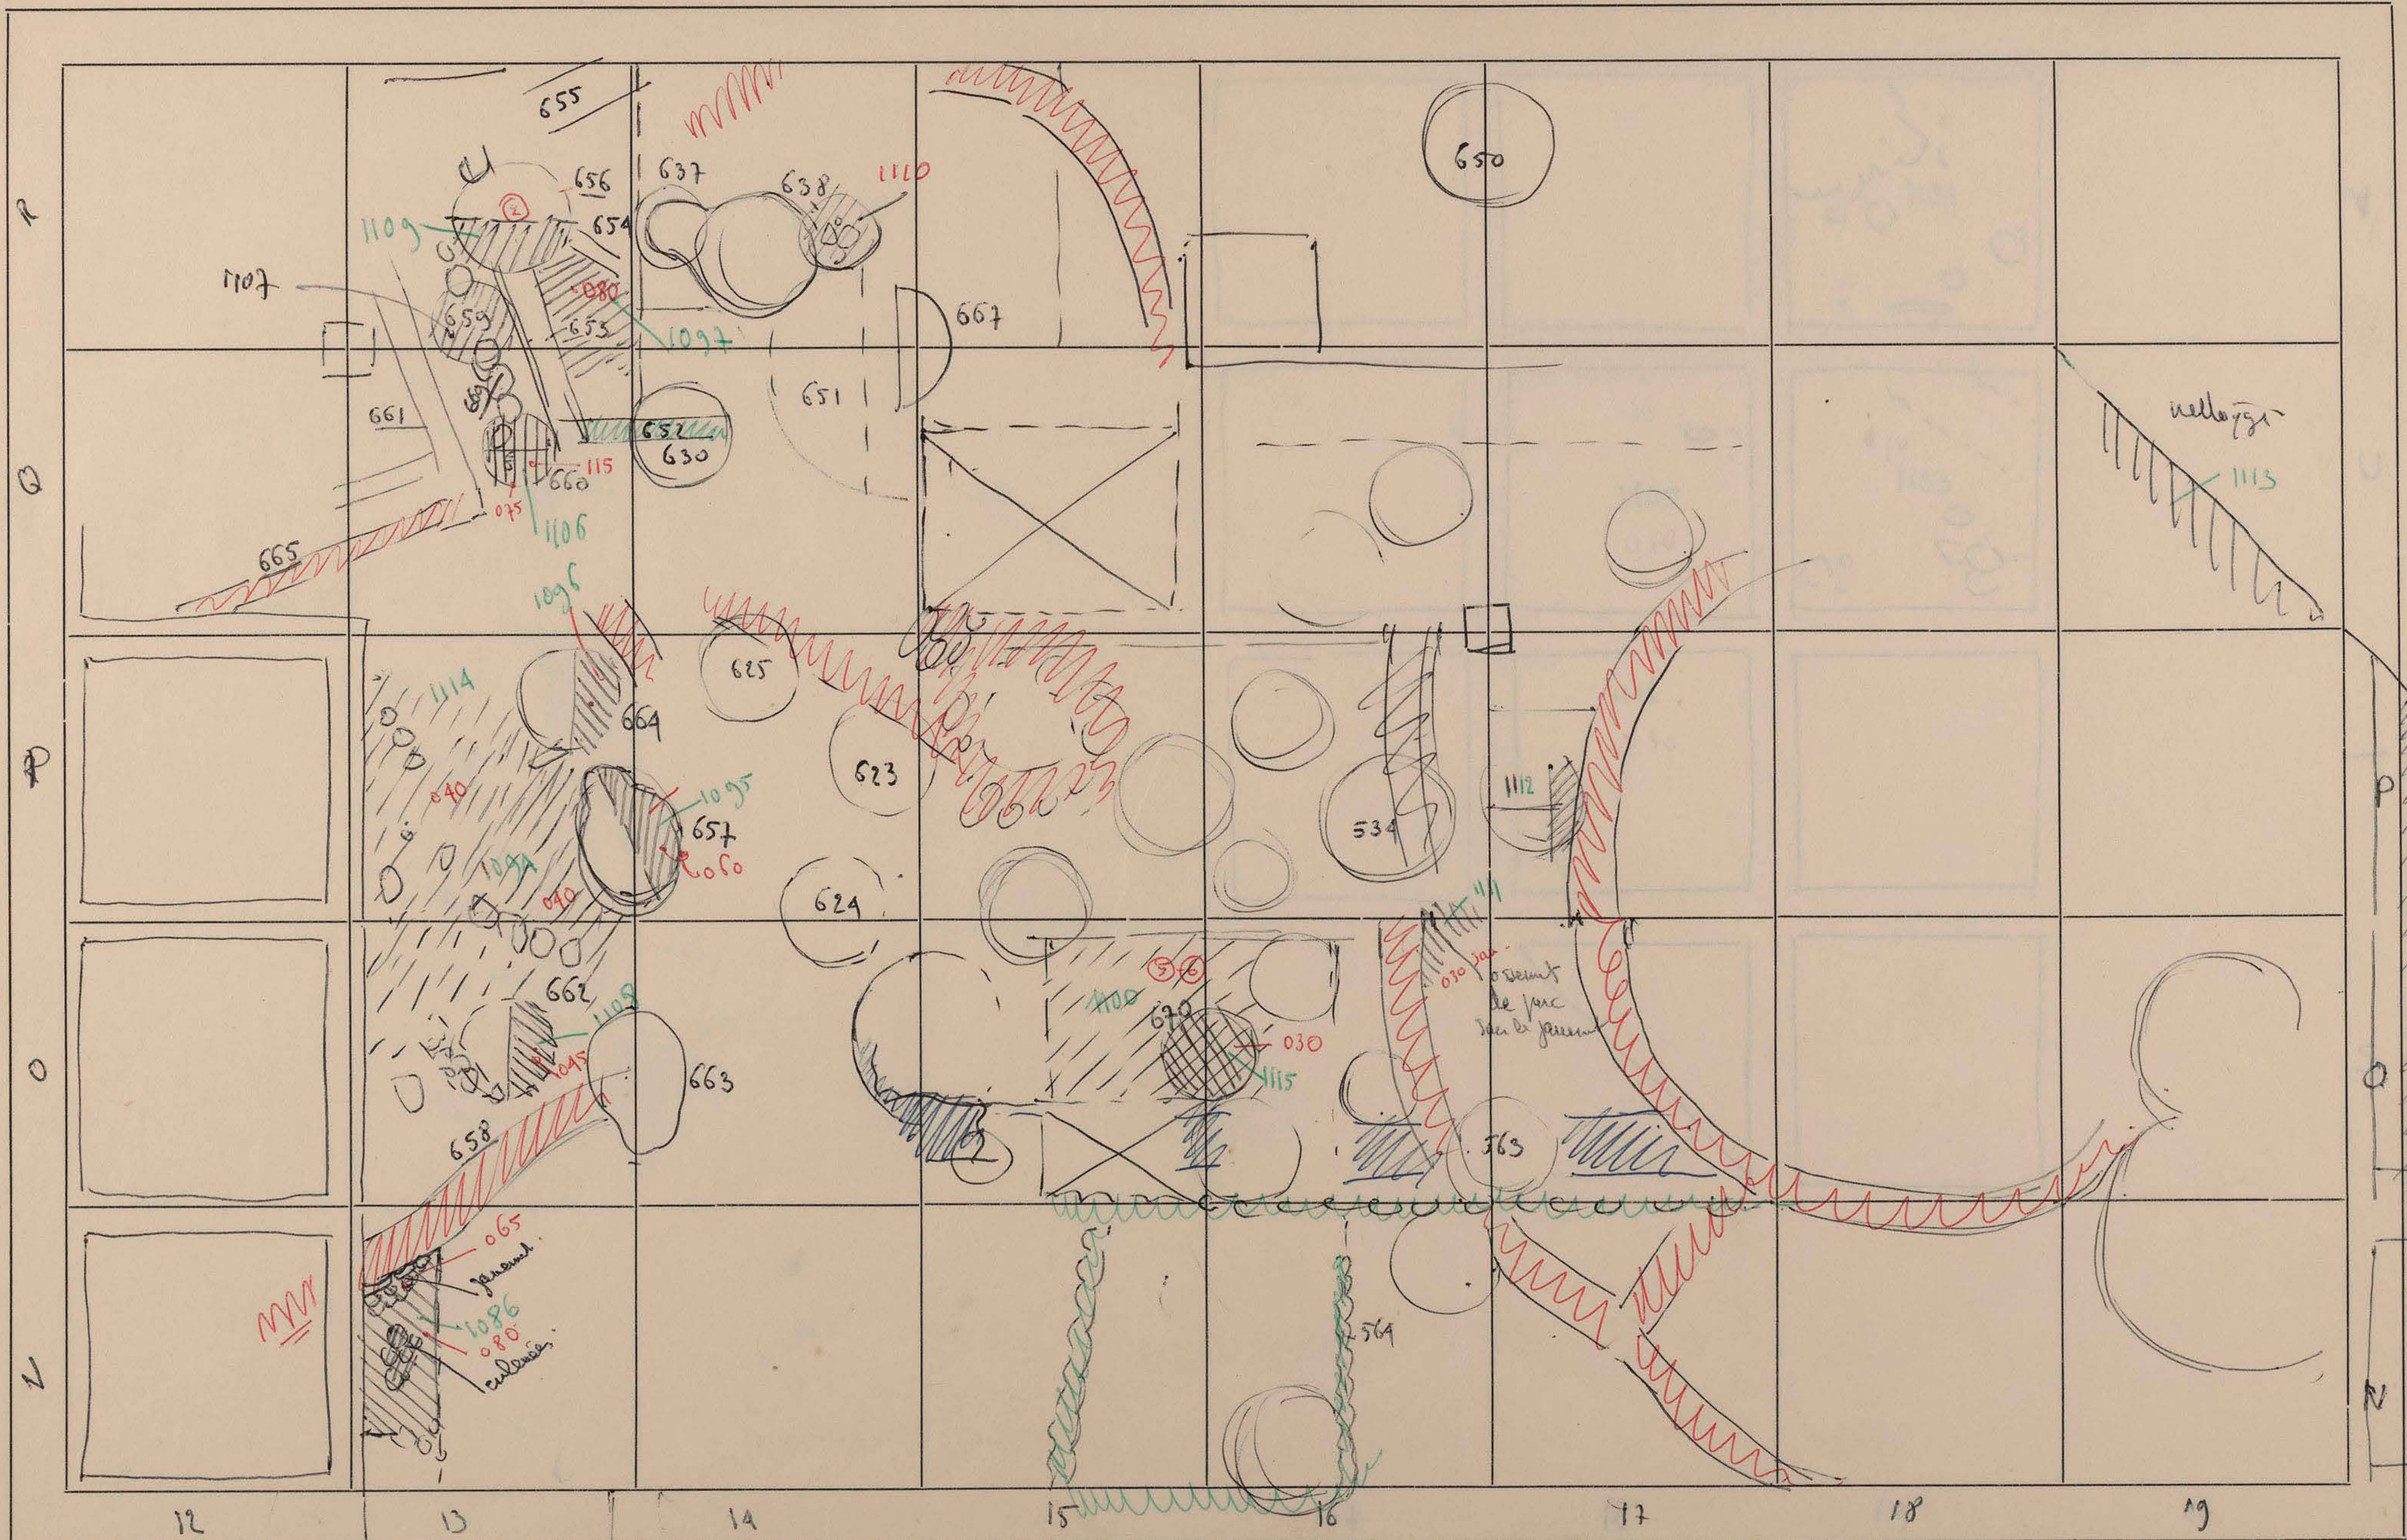

Munhata 1965
1966 (début)

5P955

locus

Munhata (4^e campagne) 1965
16 mai → 3 juillet

(5^e campagne) 1966
31 mai

2

MISSION ARCHEOLOGIQUE FRANÇAISE EN ISRAEL

Site:

Date:

M

3

MISSION ARCHEOLOGIQUE FRANÇAISE EN ISRAEL

Site: MUNHATA

Date: 18 mai 1965

Maf 26

catalogues - 1001 →
Plan 650 →

3

5

7

NORJ

prop. par de ceram →

✓

17 18 19 20

en L 13
quadr. cocoye
13 17 3 13

guyette
Claude
Lévesque

500

NORD