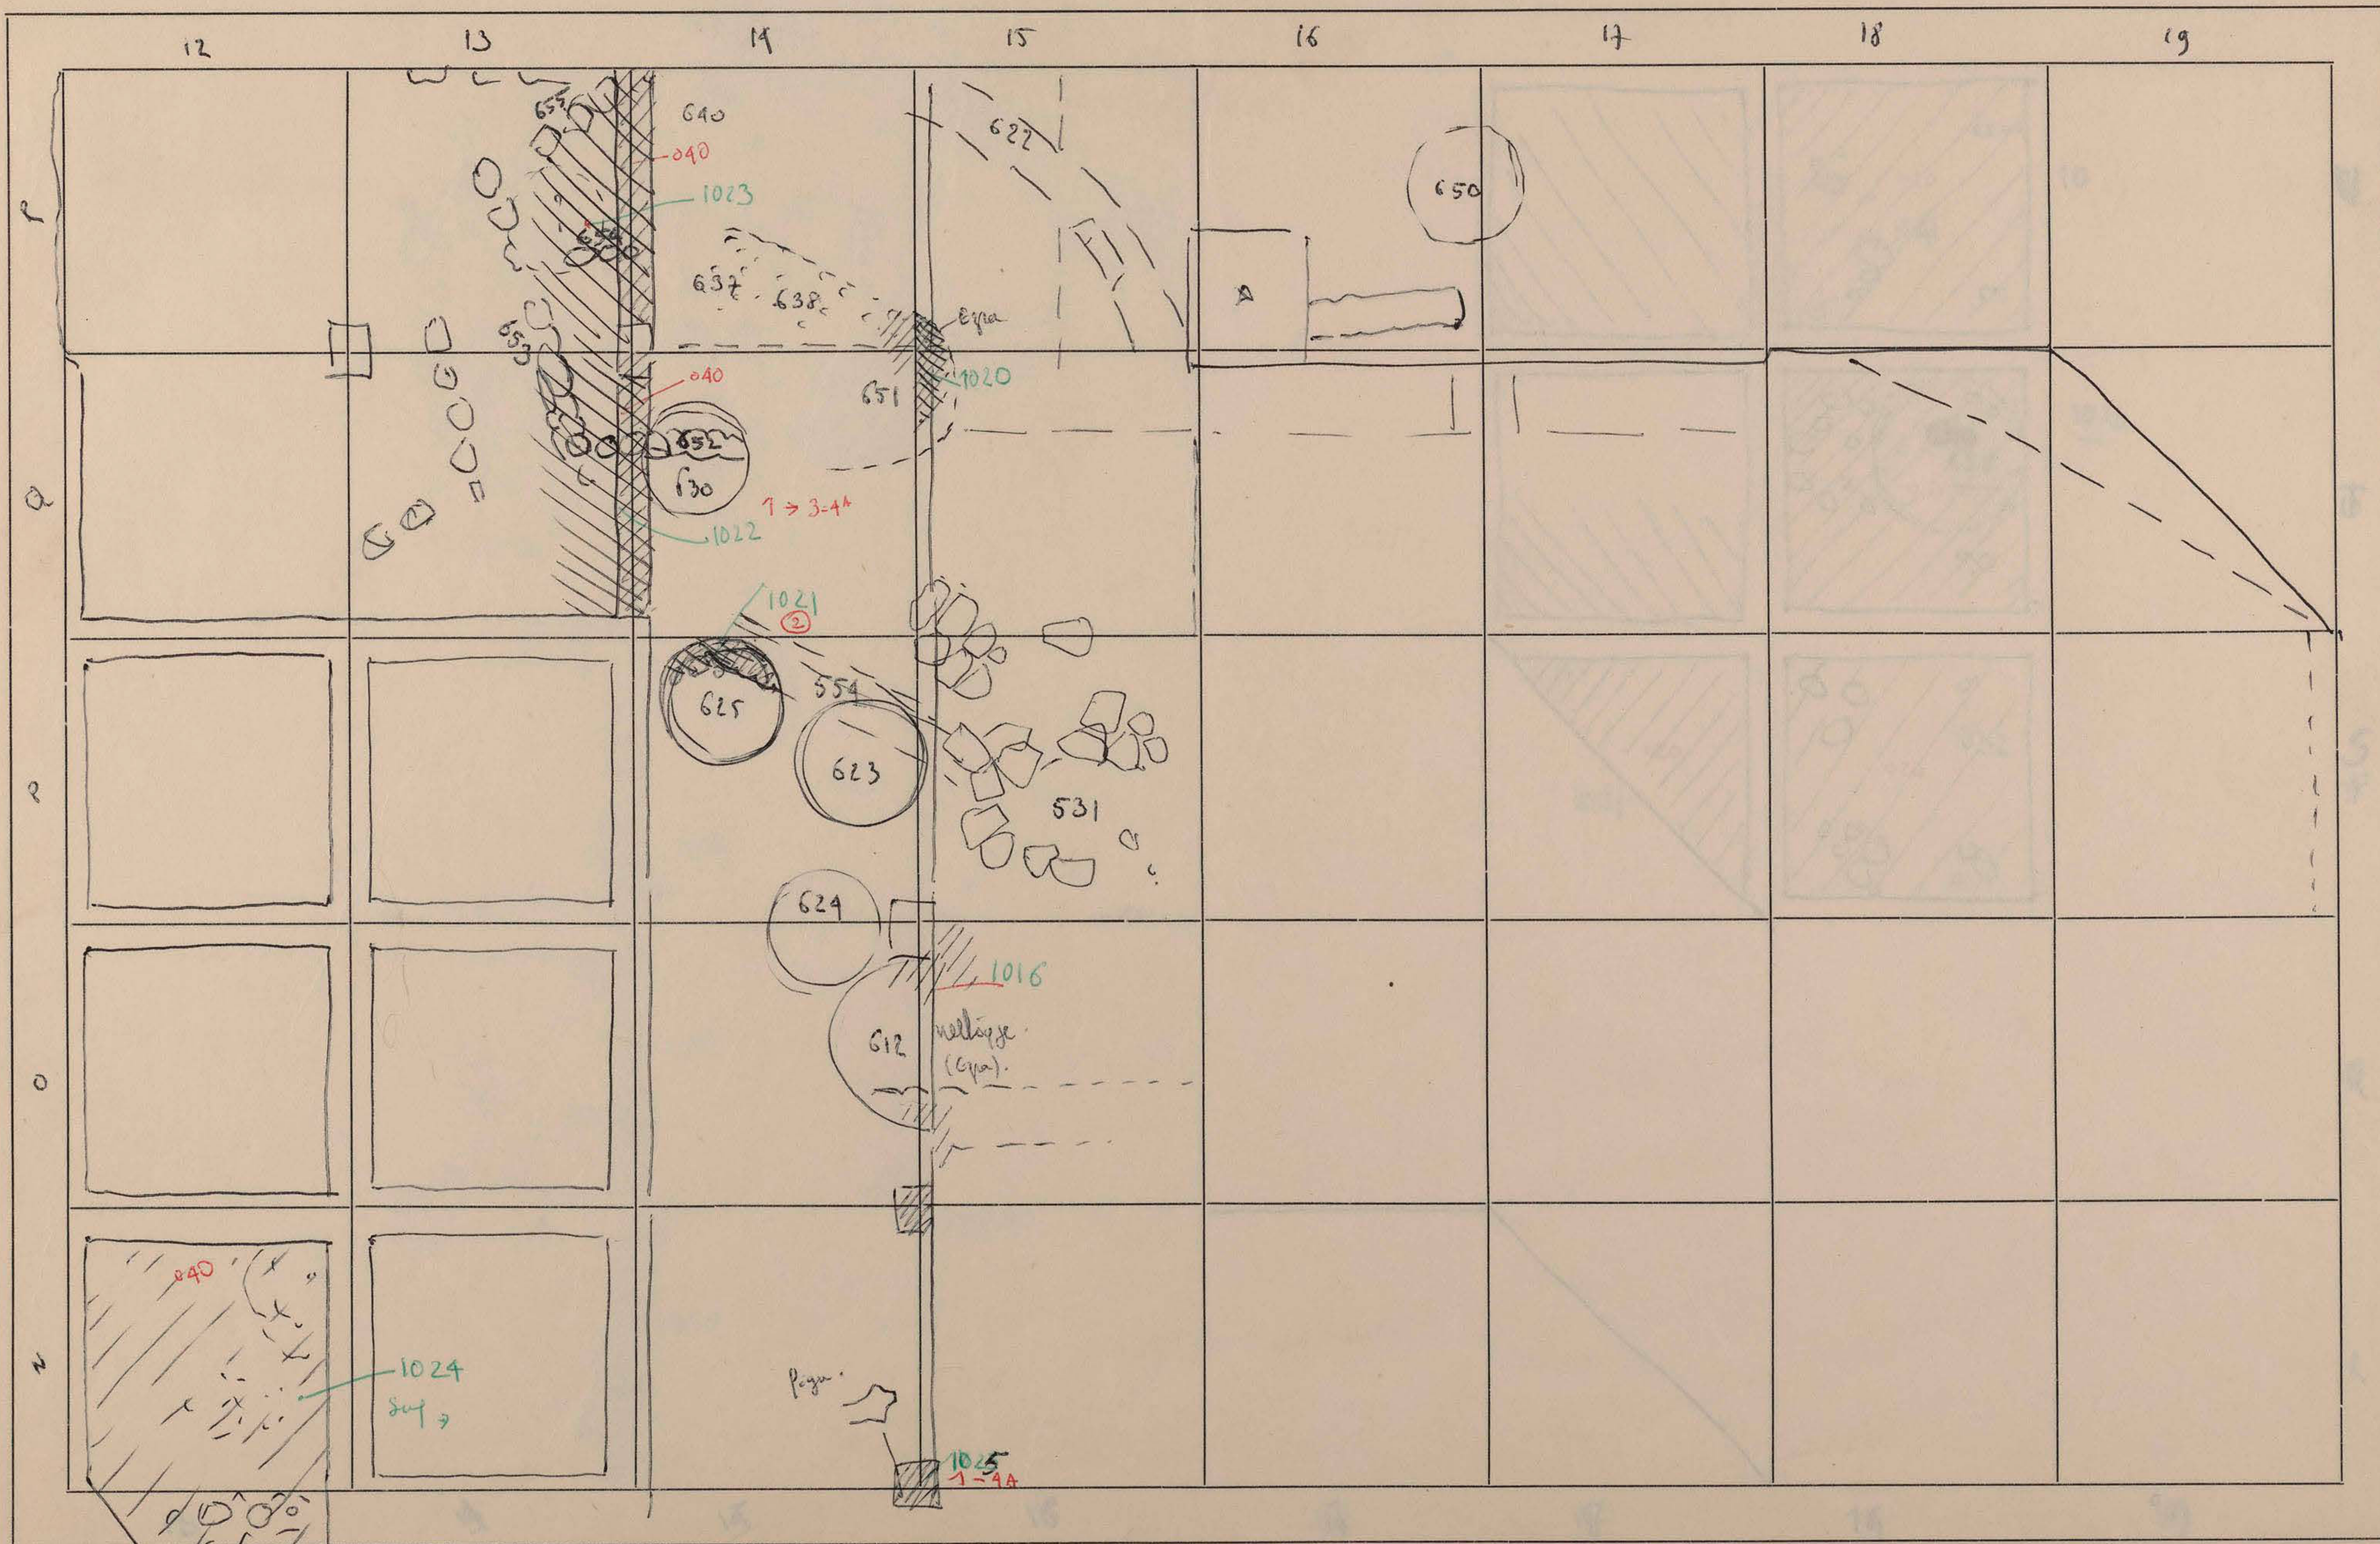

Munhata 1965
1966 (début)

5P955

locus

Munhata (4^e campagne) 1965
16 mai → 3 juillet

(5^e campagne) 1966
31 mai

2

MISSION ARCHEOLOGIQUE FRANÇAISE EN ISRAEL

Site:

Date:

M

3

MISSION ARCHEOLOGIQUE FRANÇAISE EN ISRAEL

Site: MUNHATA

Date: 18 mai 1965

Maf 26

catalogues - 1001 →
Plan 650 →

3

5

7

NORJ

prop. par de ceram →

✓

17 18 19 20

en L 13
quadr. cocoye
13 17 3 13

guyette
Claude
Lévesque

500

NORD