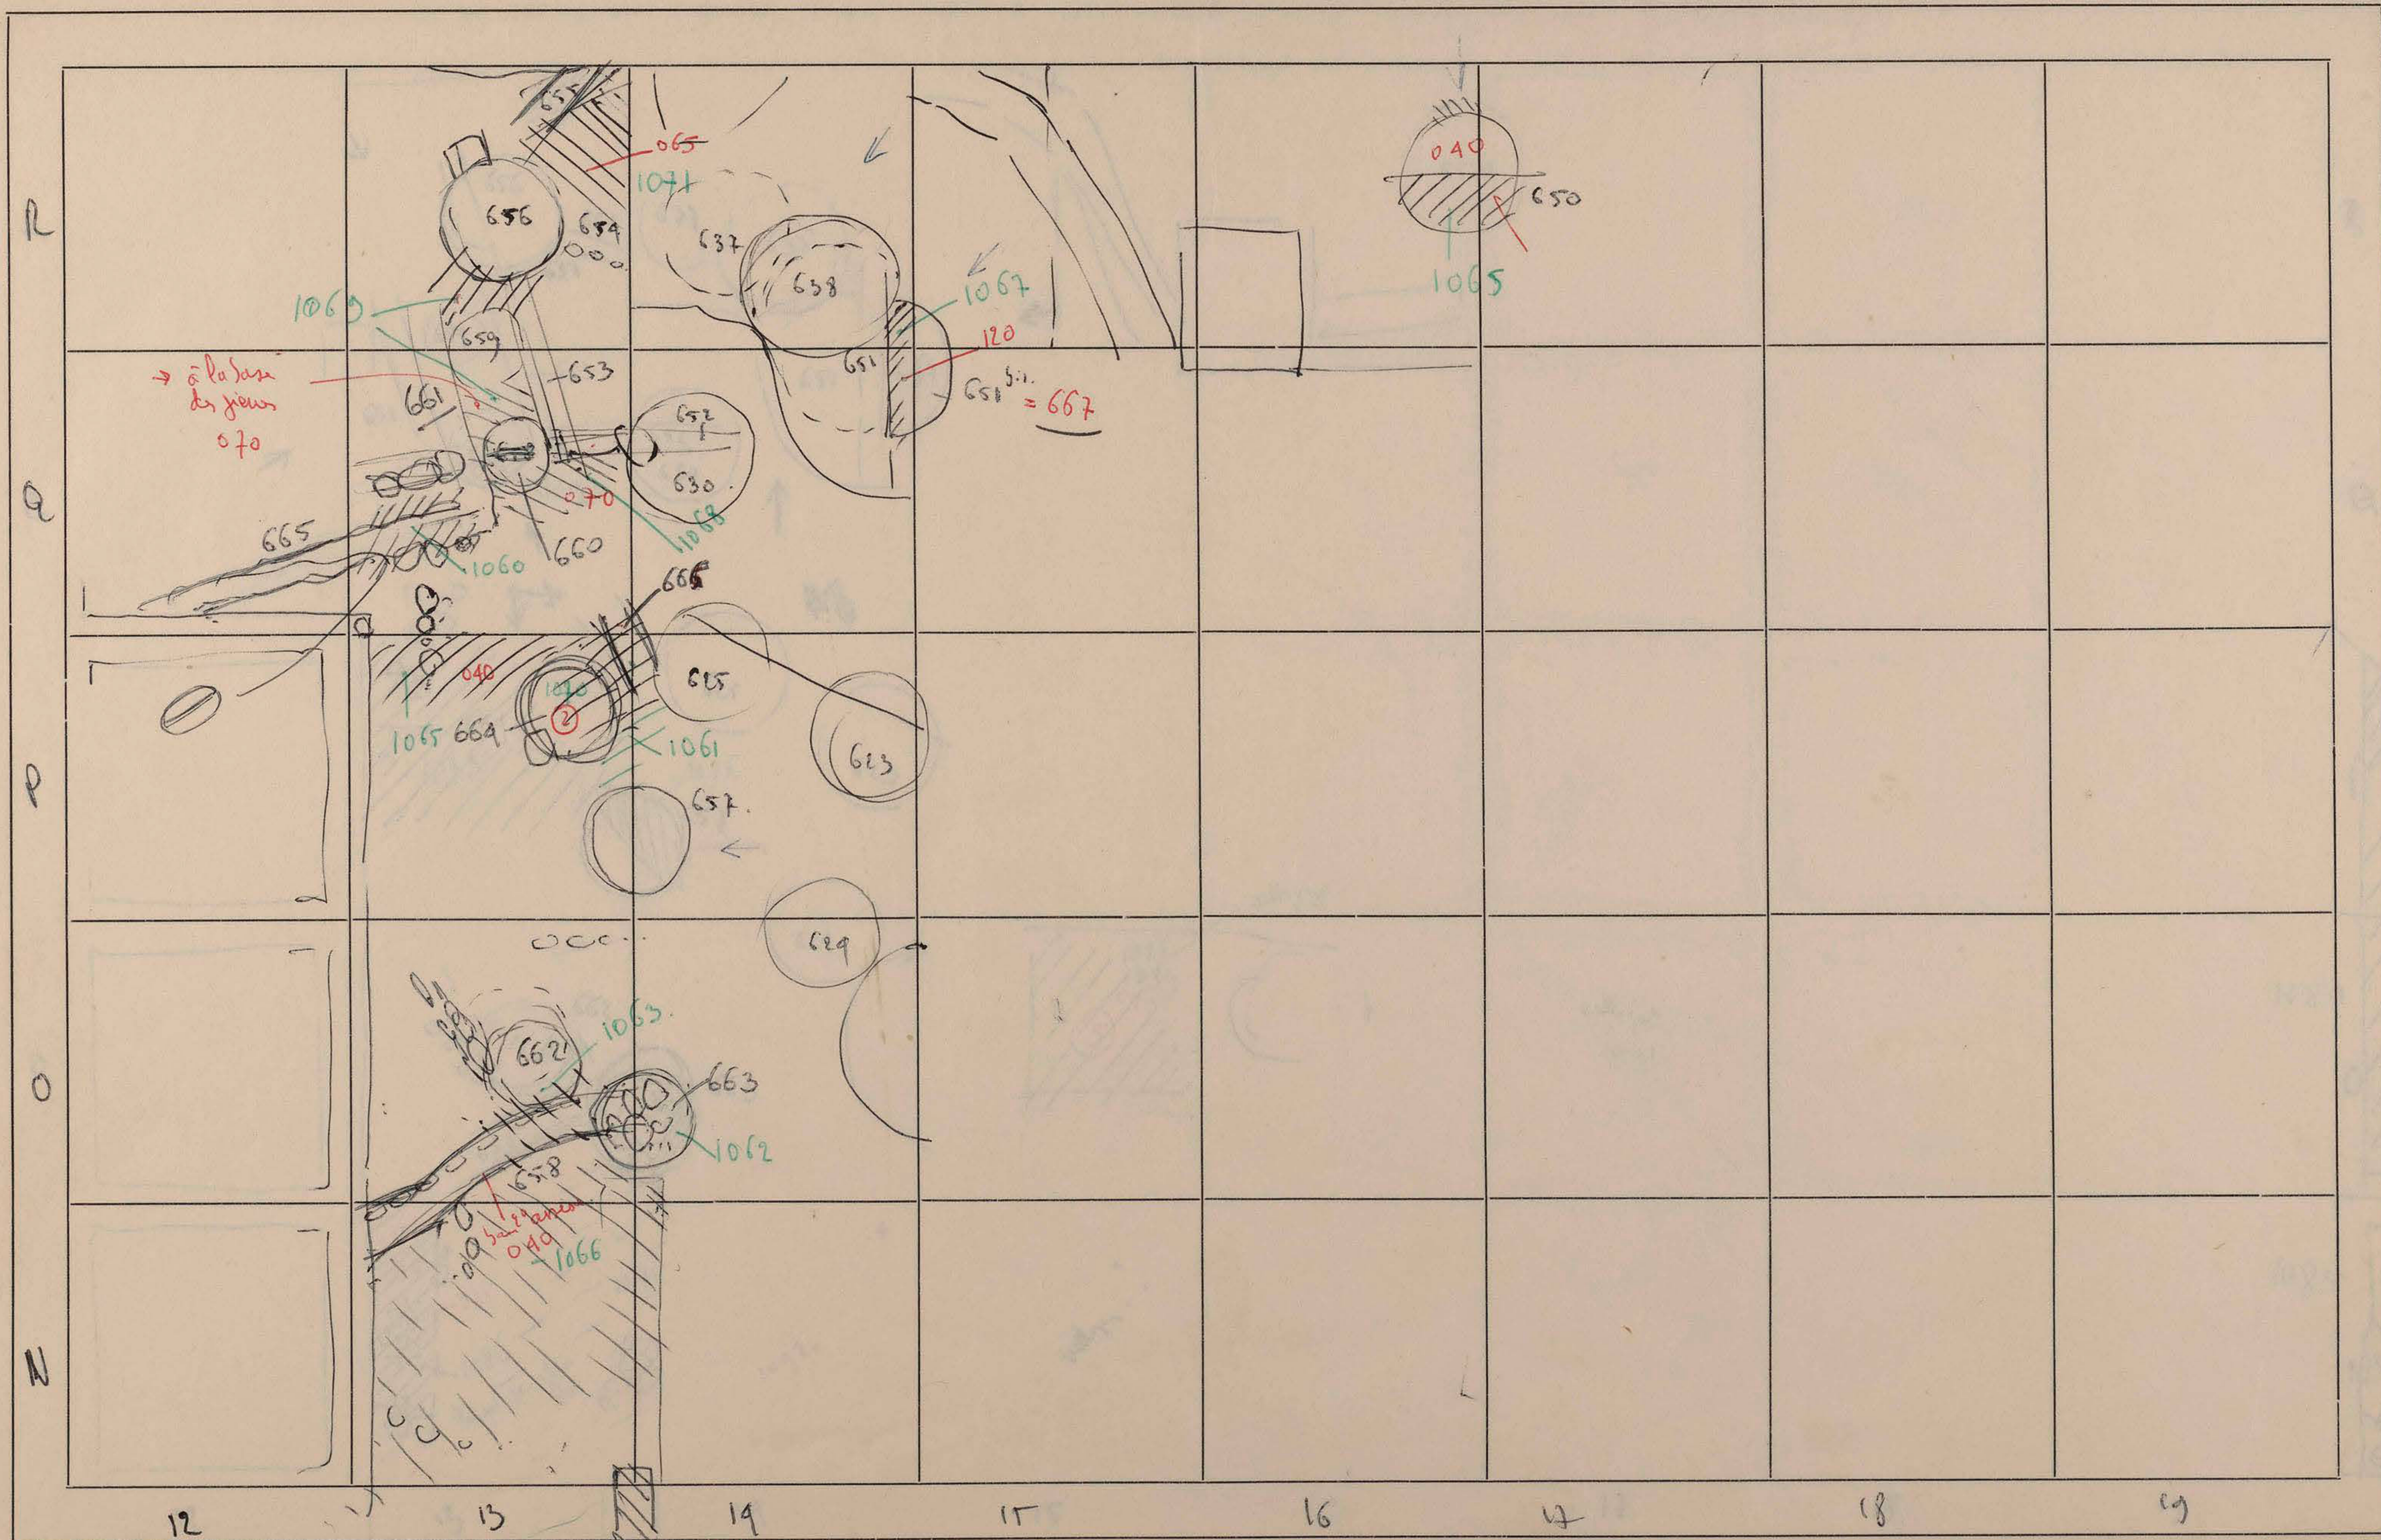

Munhata 1965
1966 (début)

5P955

locus

Munhata (4^e campagne) 1965
16 mai → 3 juillet

(5^e campagne) 1966
31 mai

2

MISSION ARCHEOLOGIQUE FRANÇAISE EN ISRAEL

Site:

Date:

M

3

MISSION ARCHEOLOGIQUE FRANÇAISE EN ISRAEL

Site: MUNHATA

Date: 18 mai 1965

Maf 26

catalogues - 1001 →
Plan 650 →

3

5

7

NORJ

prop. par de ceram →

✓

17 18 19 20

en L 13
quadr. cocoye
13 17 3 13

guyette
Claude
Lévesque

500

NORD