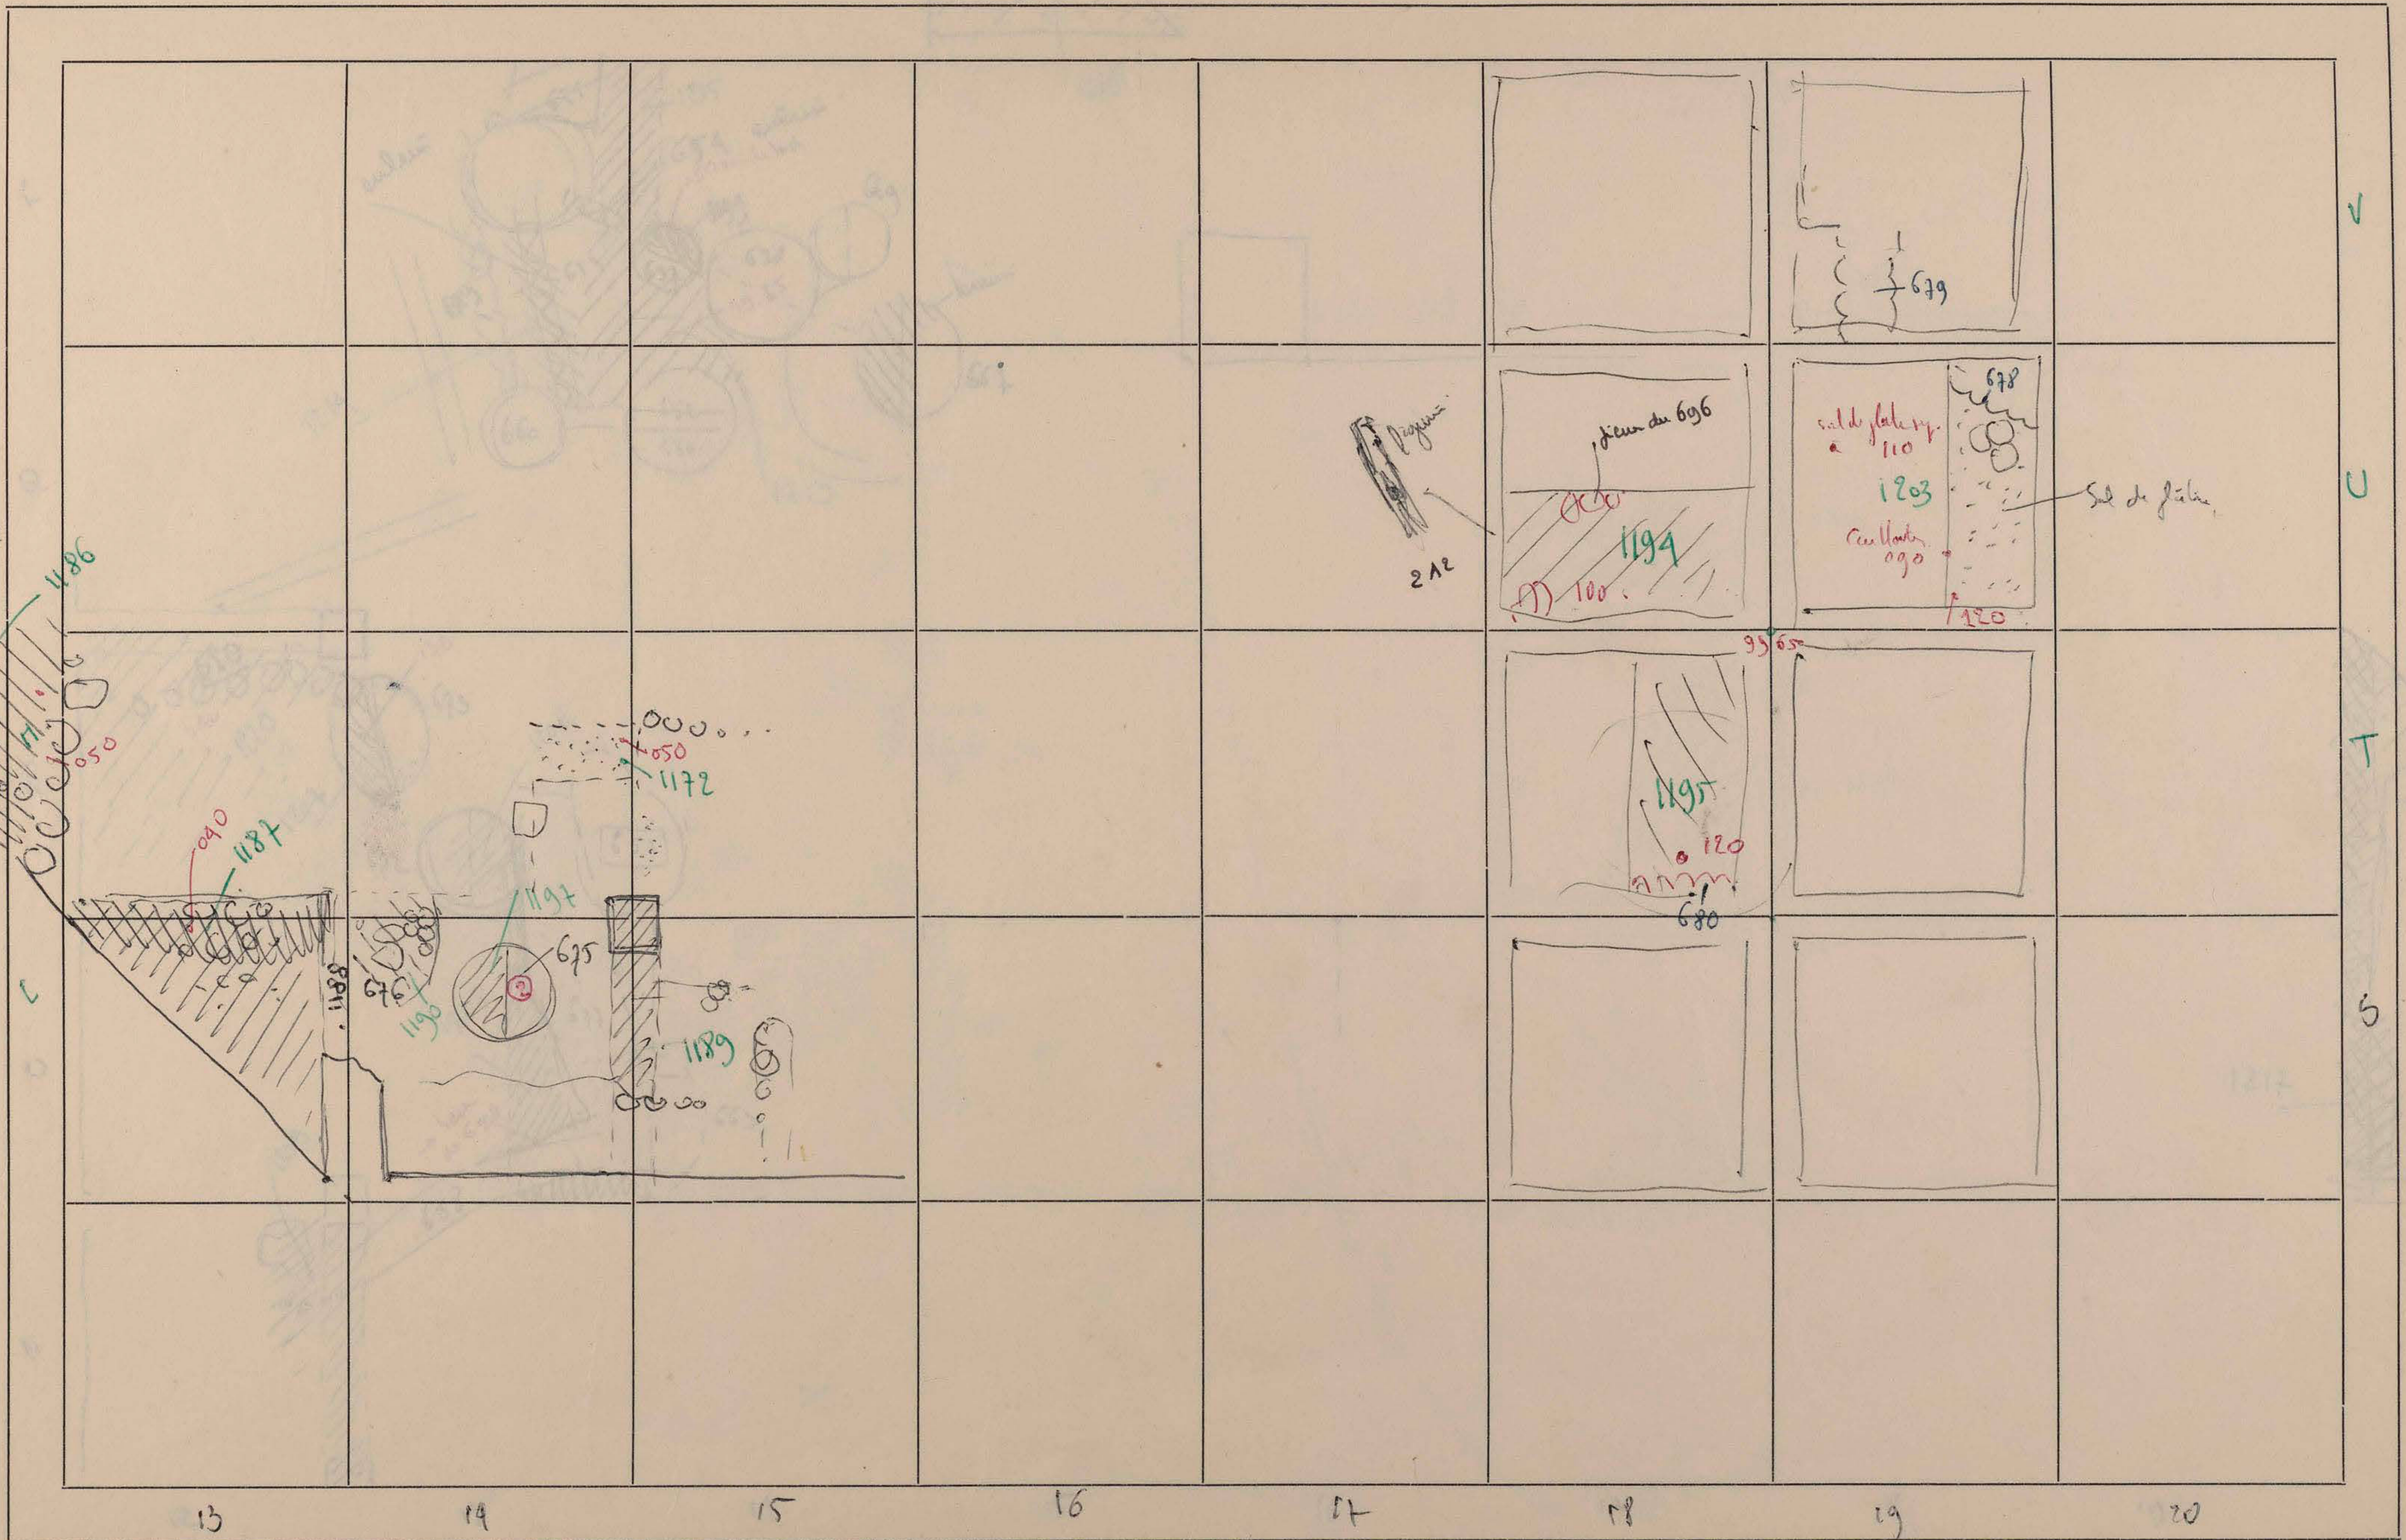

Munhata 1965
1966 (début)

5P955

locus

Munhata (4^e campagne) 1965
16 mai → 3 juillet

(5^e campagne) 1966
31 mai

2

MISSION ARCHEOLOGIQUE FRANÇAISE EN ISRAEL

Site:

Date:

M

3

MISSION ARCHEOLOGIQUE FRANÇAISE EN ISRAEL

Site: MUNHATA

Date: 18 mai 1965

Maf 26

catalogues - 1001 →
Plan 650 →

3

5

7

NORJ

prop. par de ceram →

✓

17 18 19 20

en L 13
quadr. cocoye
13 17 3 13

guyette
Claude
Lévesque

500

NORD