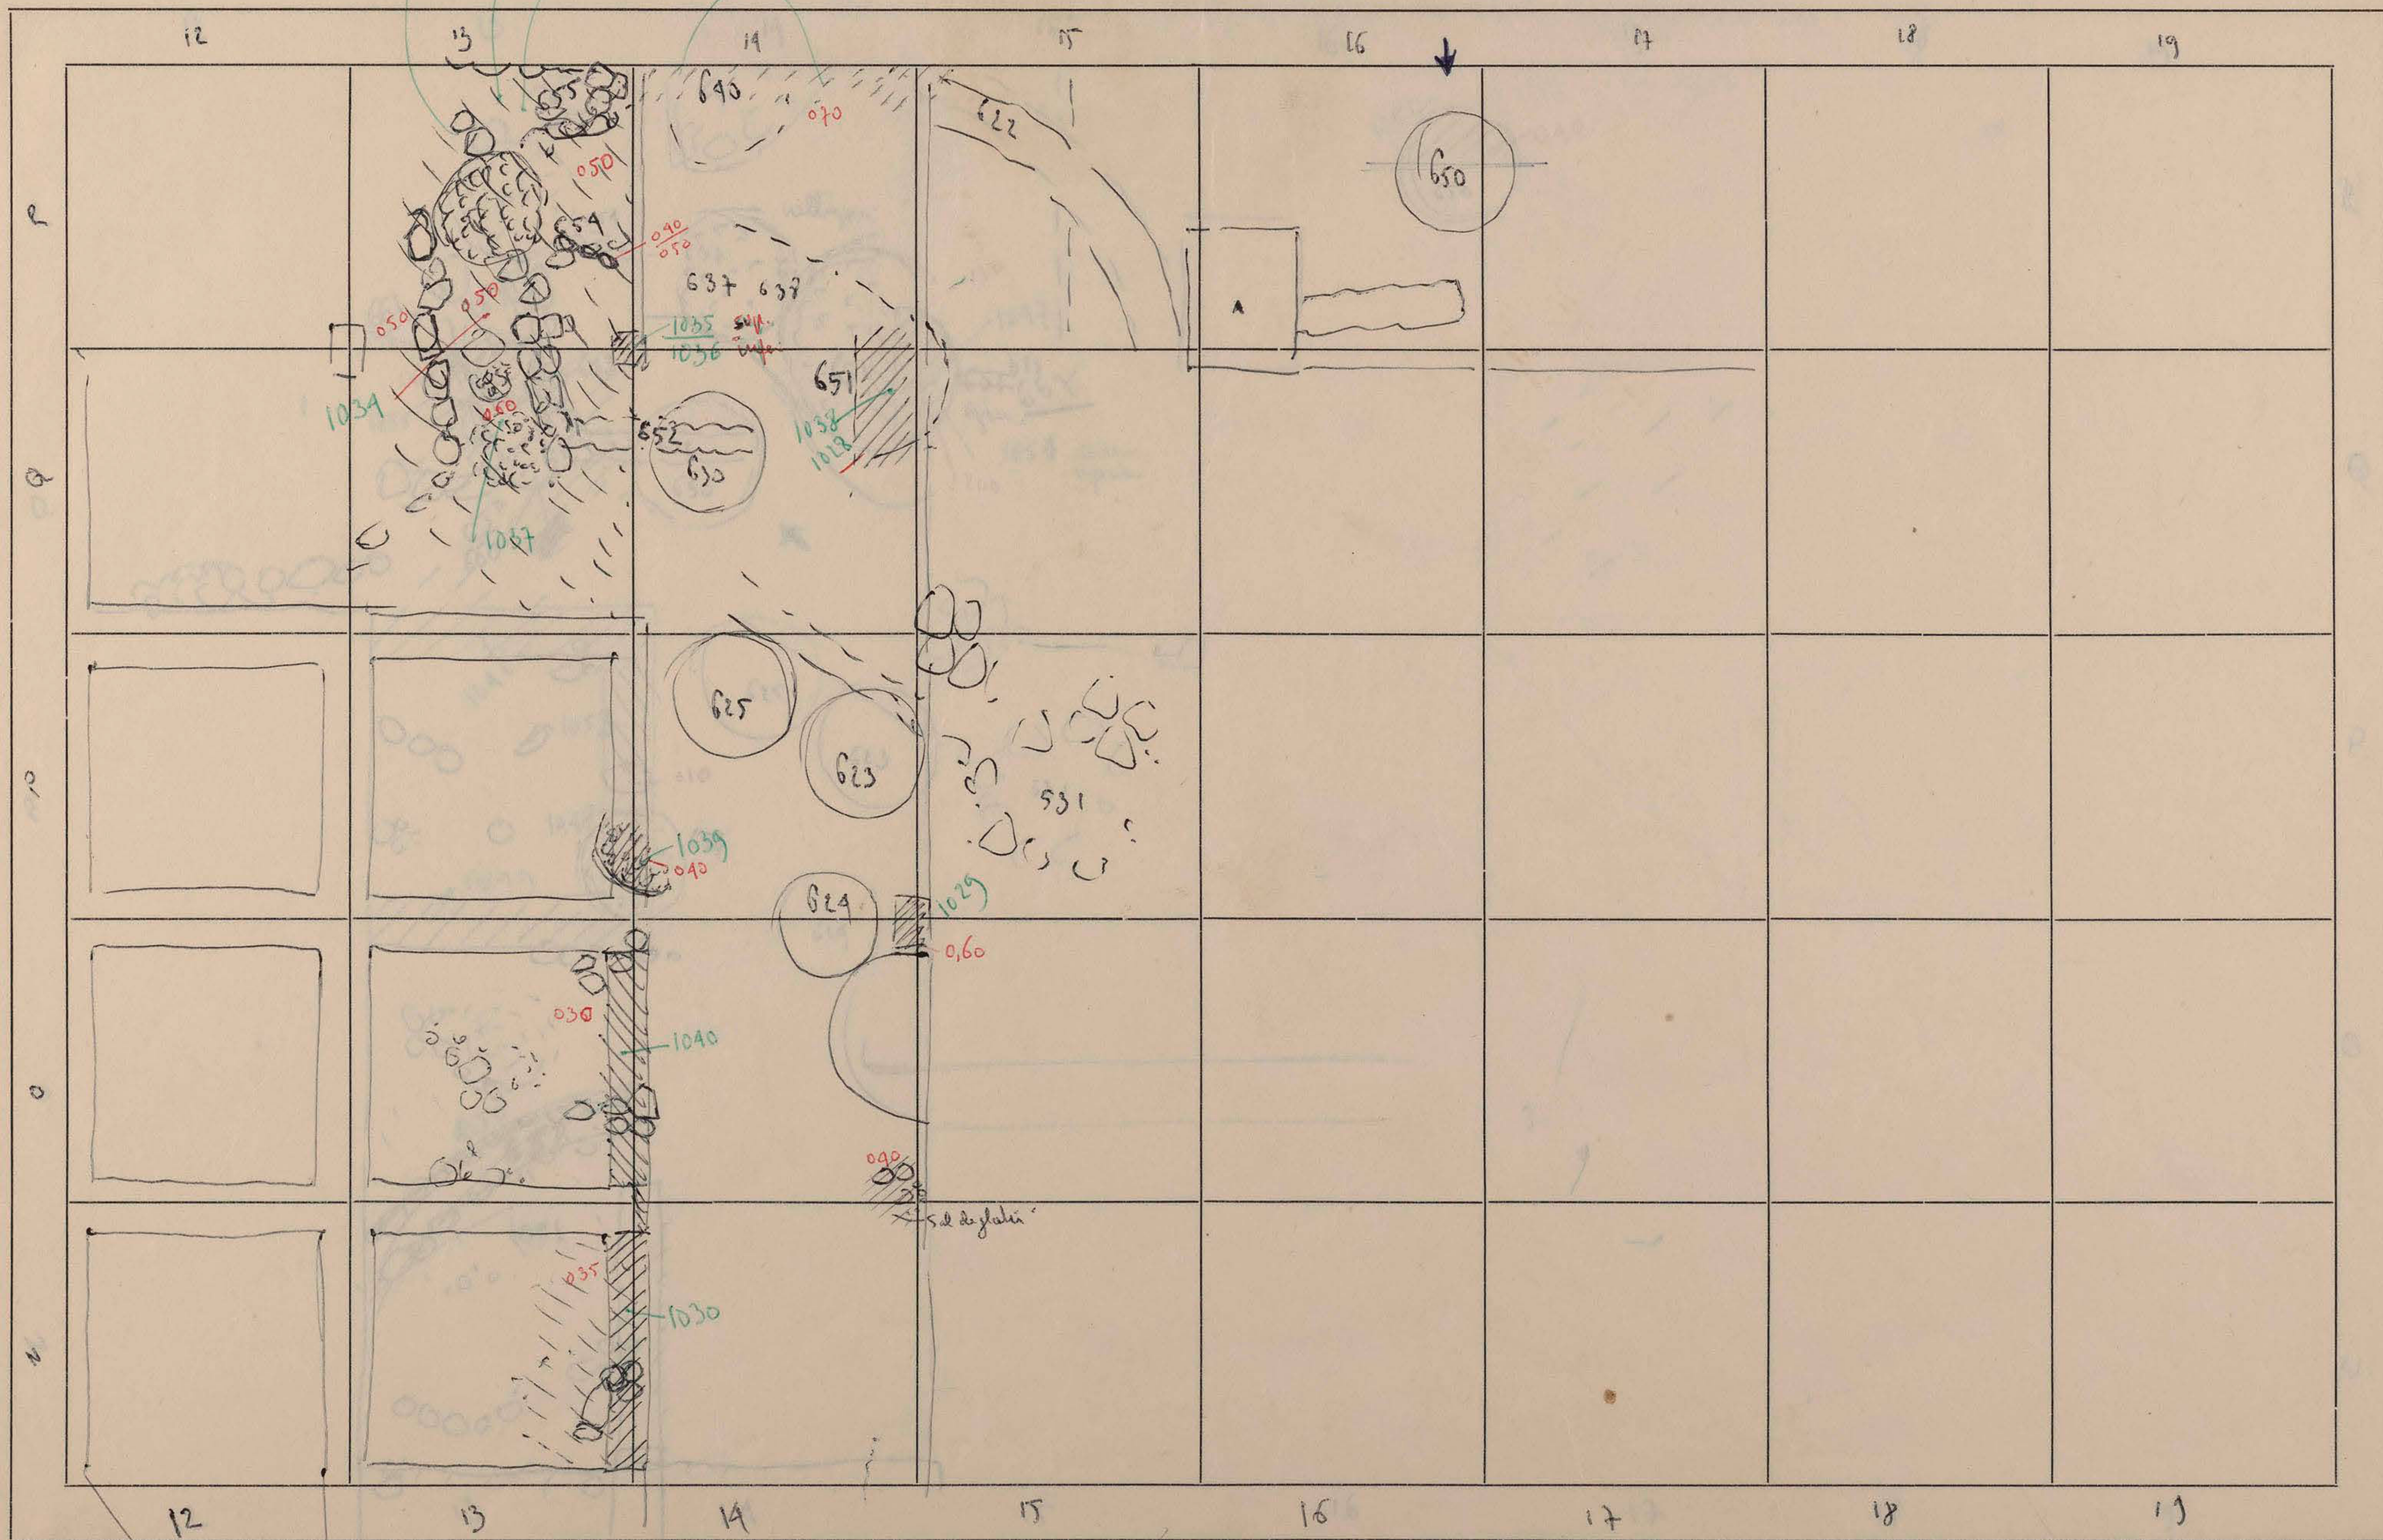

Munhata 1965
1966 (début)

5P955

locus

Munhata (4^e campagne) 1965
16 mai → 3 juillet

(5^e campagne) 1966
31 mai

2

MISSION ARCHEOLOGIQUE FRANÇAISE EN ISRAEL

Site:

Date:

M

3

MISSION ARCHEOLOGIQUE FRANÇAISE EN ISRAEL

Site: MUNHATA

Date: 18 mai 1965

Maf 26

catalogues - 1001 →
Plan 650 →

3

5

7

NORJ

prop. par de ceram →

✓

17 18 19 20

en L 13
quadr. cocoye
13 17 3 13