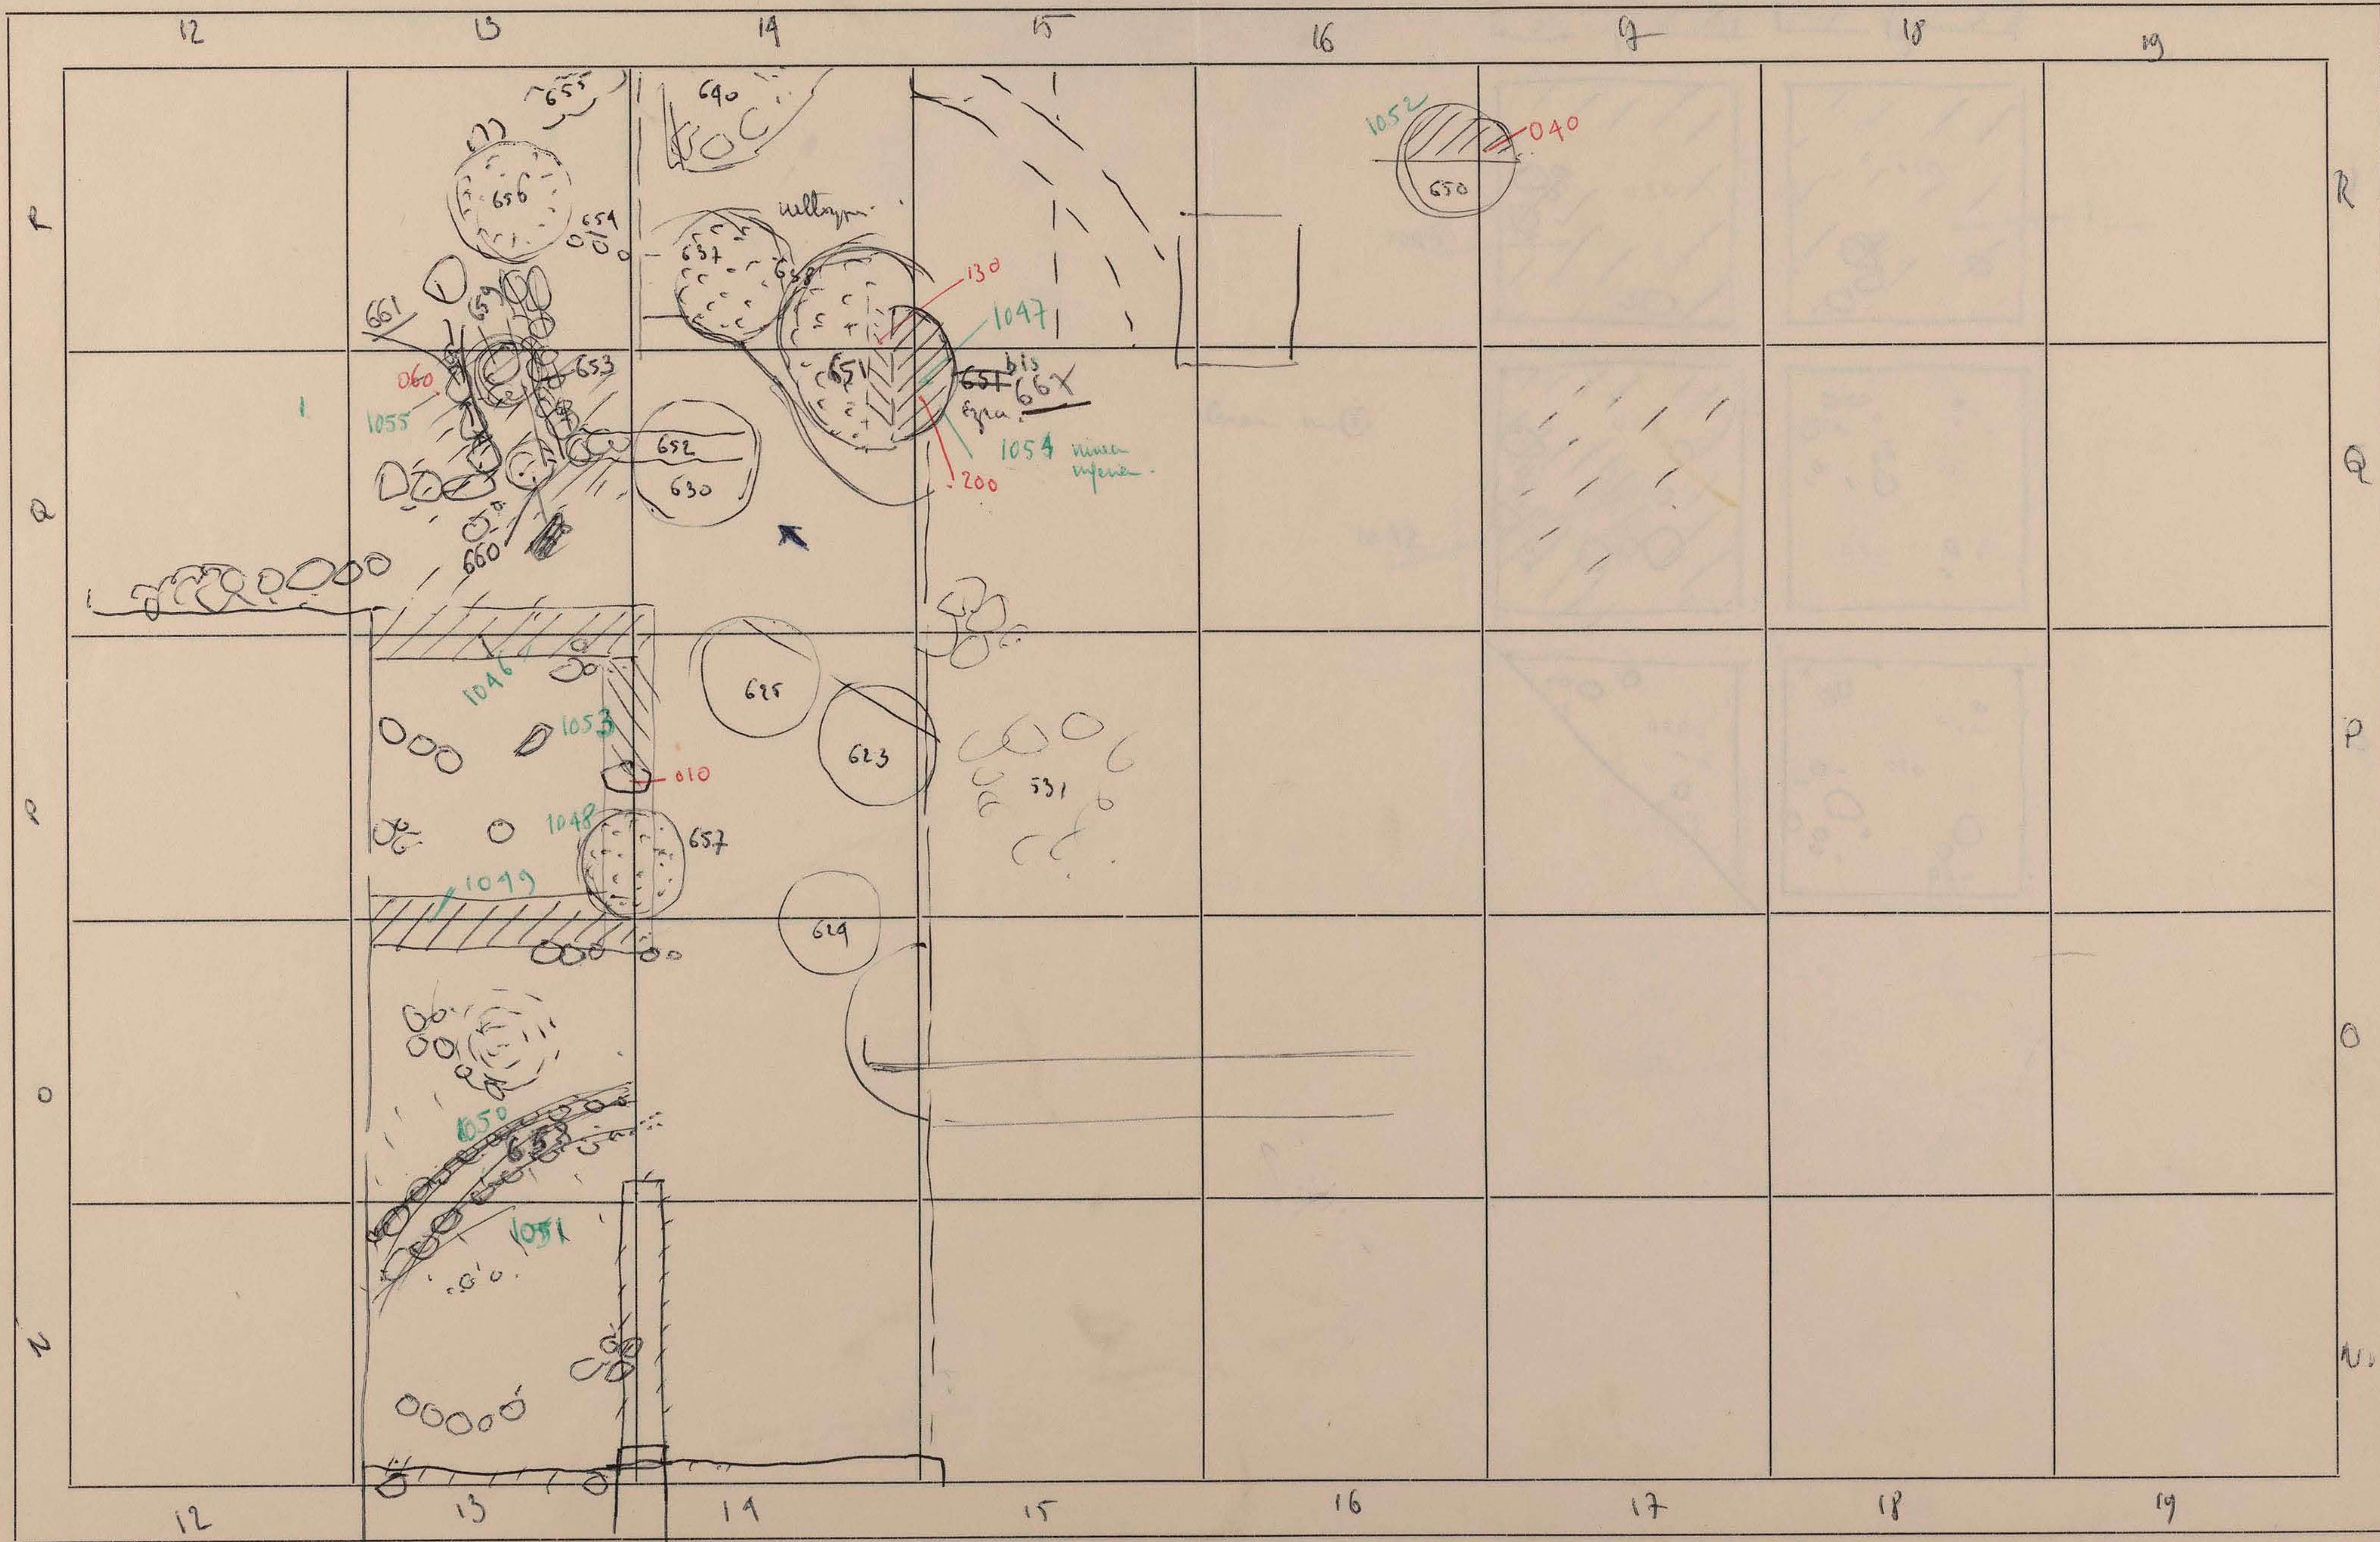

Munhata 1965
1966 (début)

5P955

locus

Munhata (4^e campagne) 1965
16 mai → 3 juillet

(5^e campagne) 1966
31 mai

2

MISSION ARCHEOLOGIQUE FRANÇAISE EN ISRAEL

Site:

Date:

M

3

MISSION ARCHEOLOGIQUE FRANÇAISE EN ISRAEL

Site: MUNHATA

Date: 18 mai 1965

Maf 26

catalogues - 1001 →
Plan 650 →

3

5

7

NORJ

prop. par de ceram →

✓

17 18 19 20

en L 13
quadr. cocoye
13 17 3 13

guyette
Claude
Lévesque

500

NORD