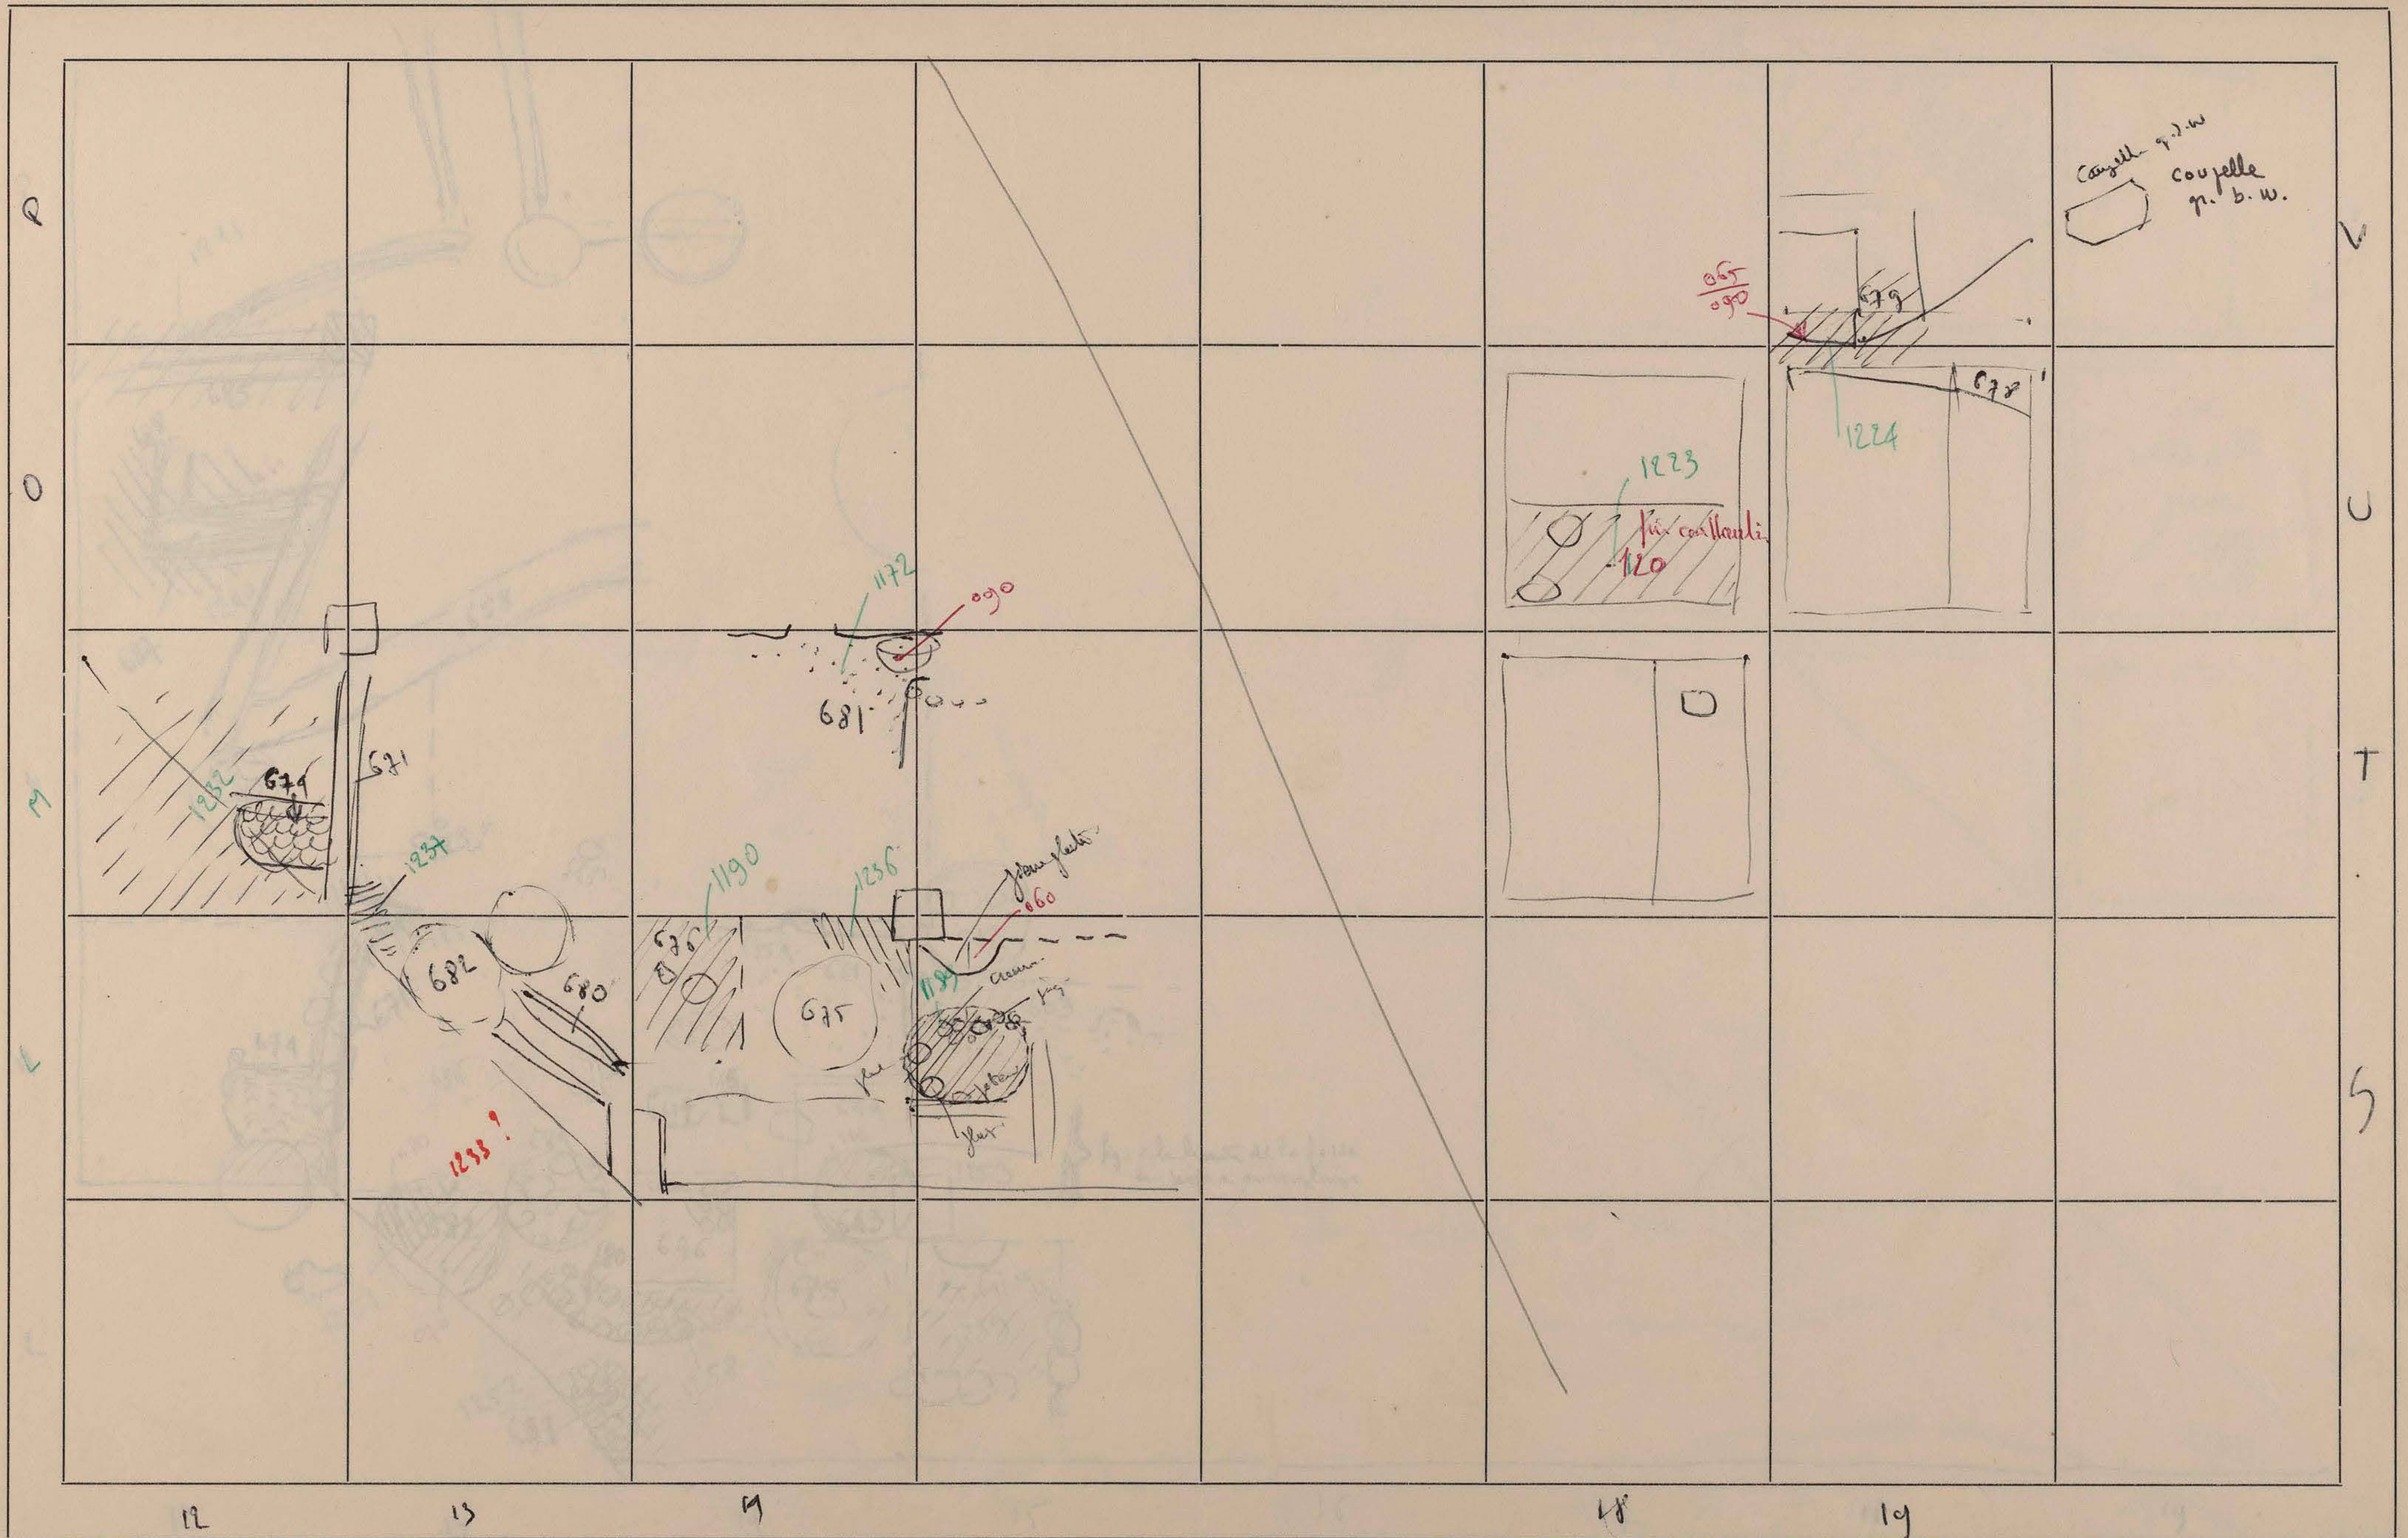

Munhata 1965
1966 (début)

5P955

locus

Munhata (4^e campagne) 1965
16 mai → 3 juillet

(5^e campagne) 1966
31 mai

2

MISSION ARCHEOLOGIQUE FRANÇAISE EN ISRAEL

Site:

Date:

M

3

MISSION ARCHEOLOGIQUE FRANÇAISE EN ISRAEL

Site: MUNHATA

Date: 18 mai 1965

Maf 26

catalogues - 1001 →
Plan 650 →

guyette
Claude
Lévesque

500

NORD