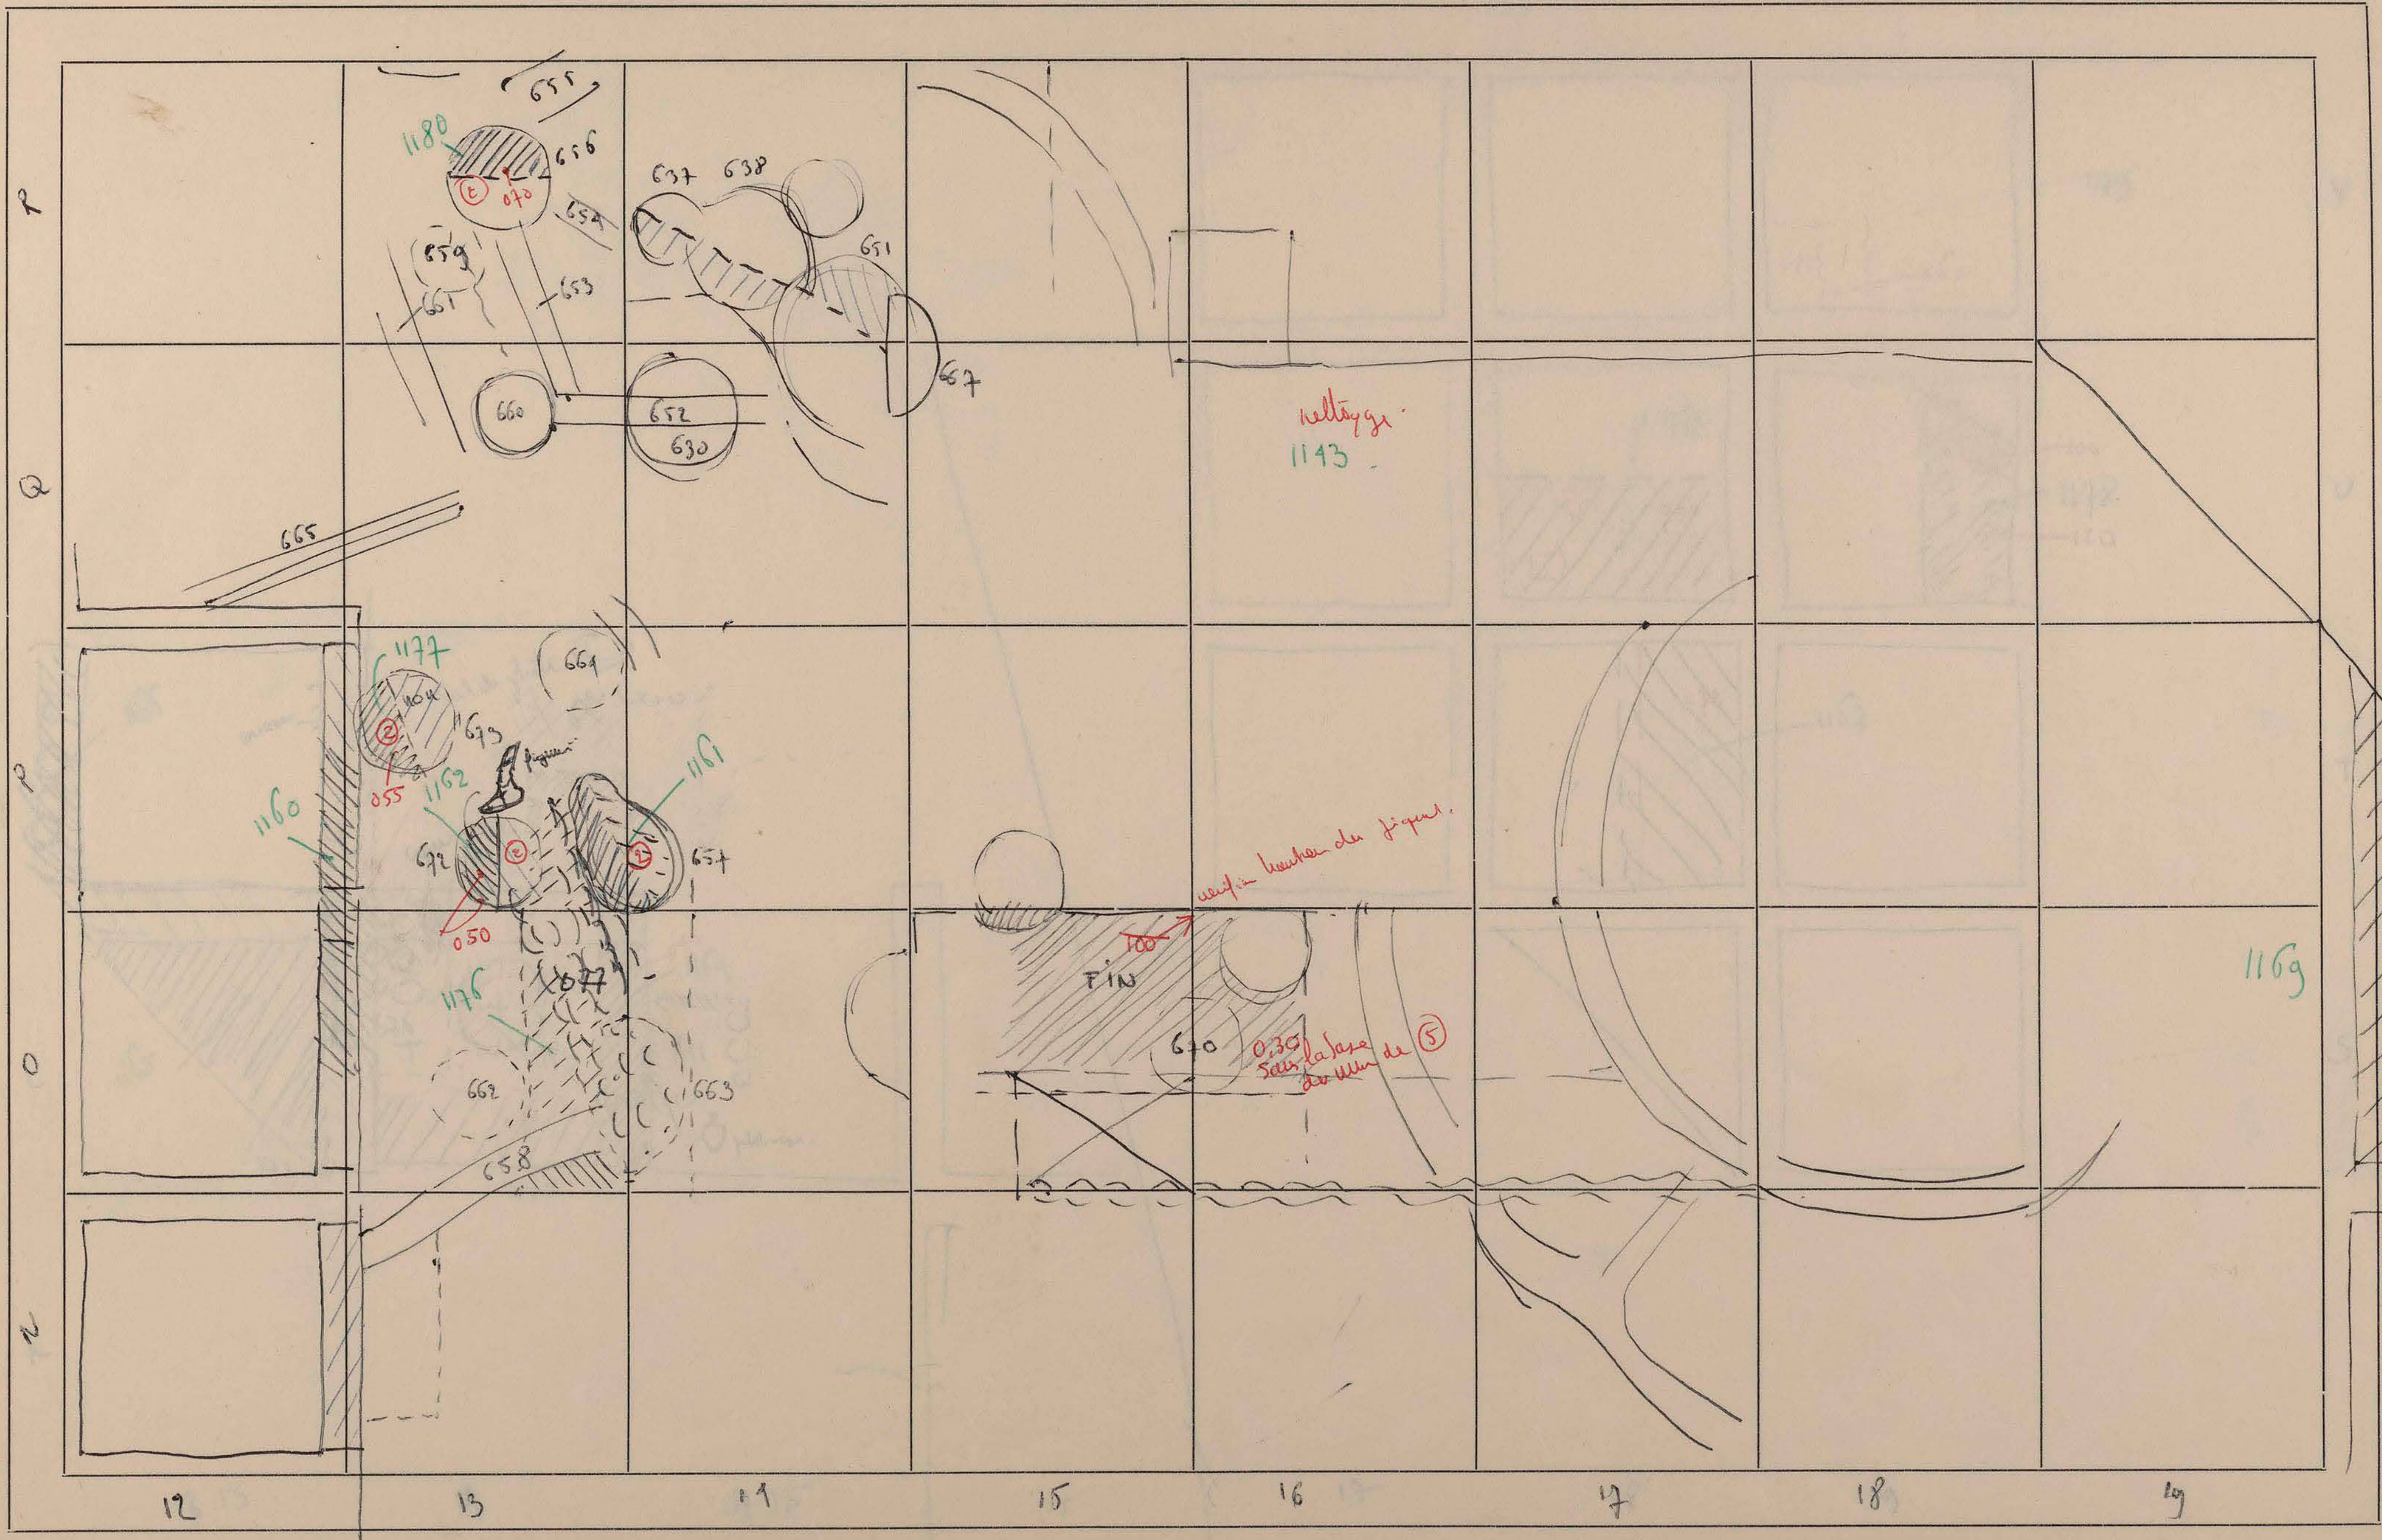

Munhata 1965
1966 (début)

5P955

locus

Munhata (4^e campagne) 1965
16 mai → 3 juillet

(5^e campagne) 1966
31 mai

2

MISSION ARCHEOLOGIQUE FRANÇAISE EN ISRAEL

Site:

Date:

M

3

MISSION ARCHEOLOGIQUE FRANÇAISE EN ISRAEL

Site: MUNHATA

Date: 18 mai 1965

Maf 26

catalogues - 1001 →
Plan 650 →

guyette
Claude
Lévesque

500

NORD