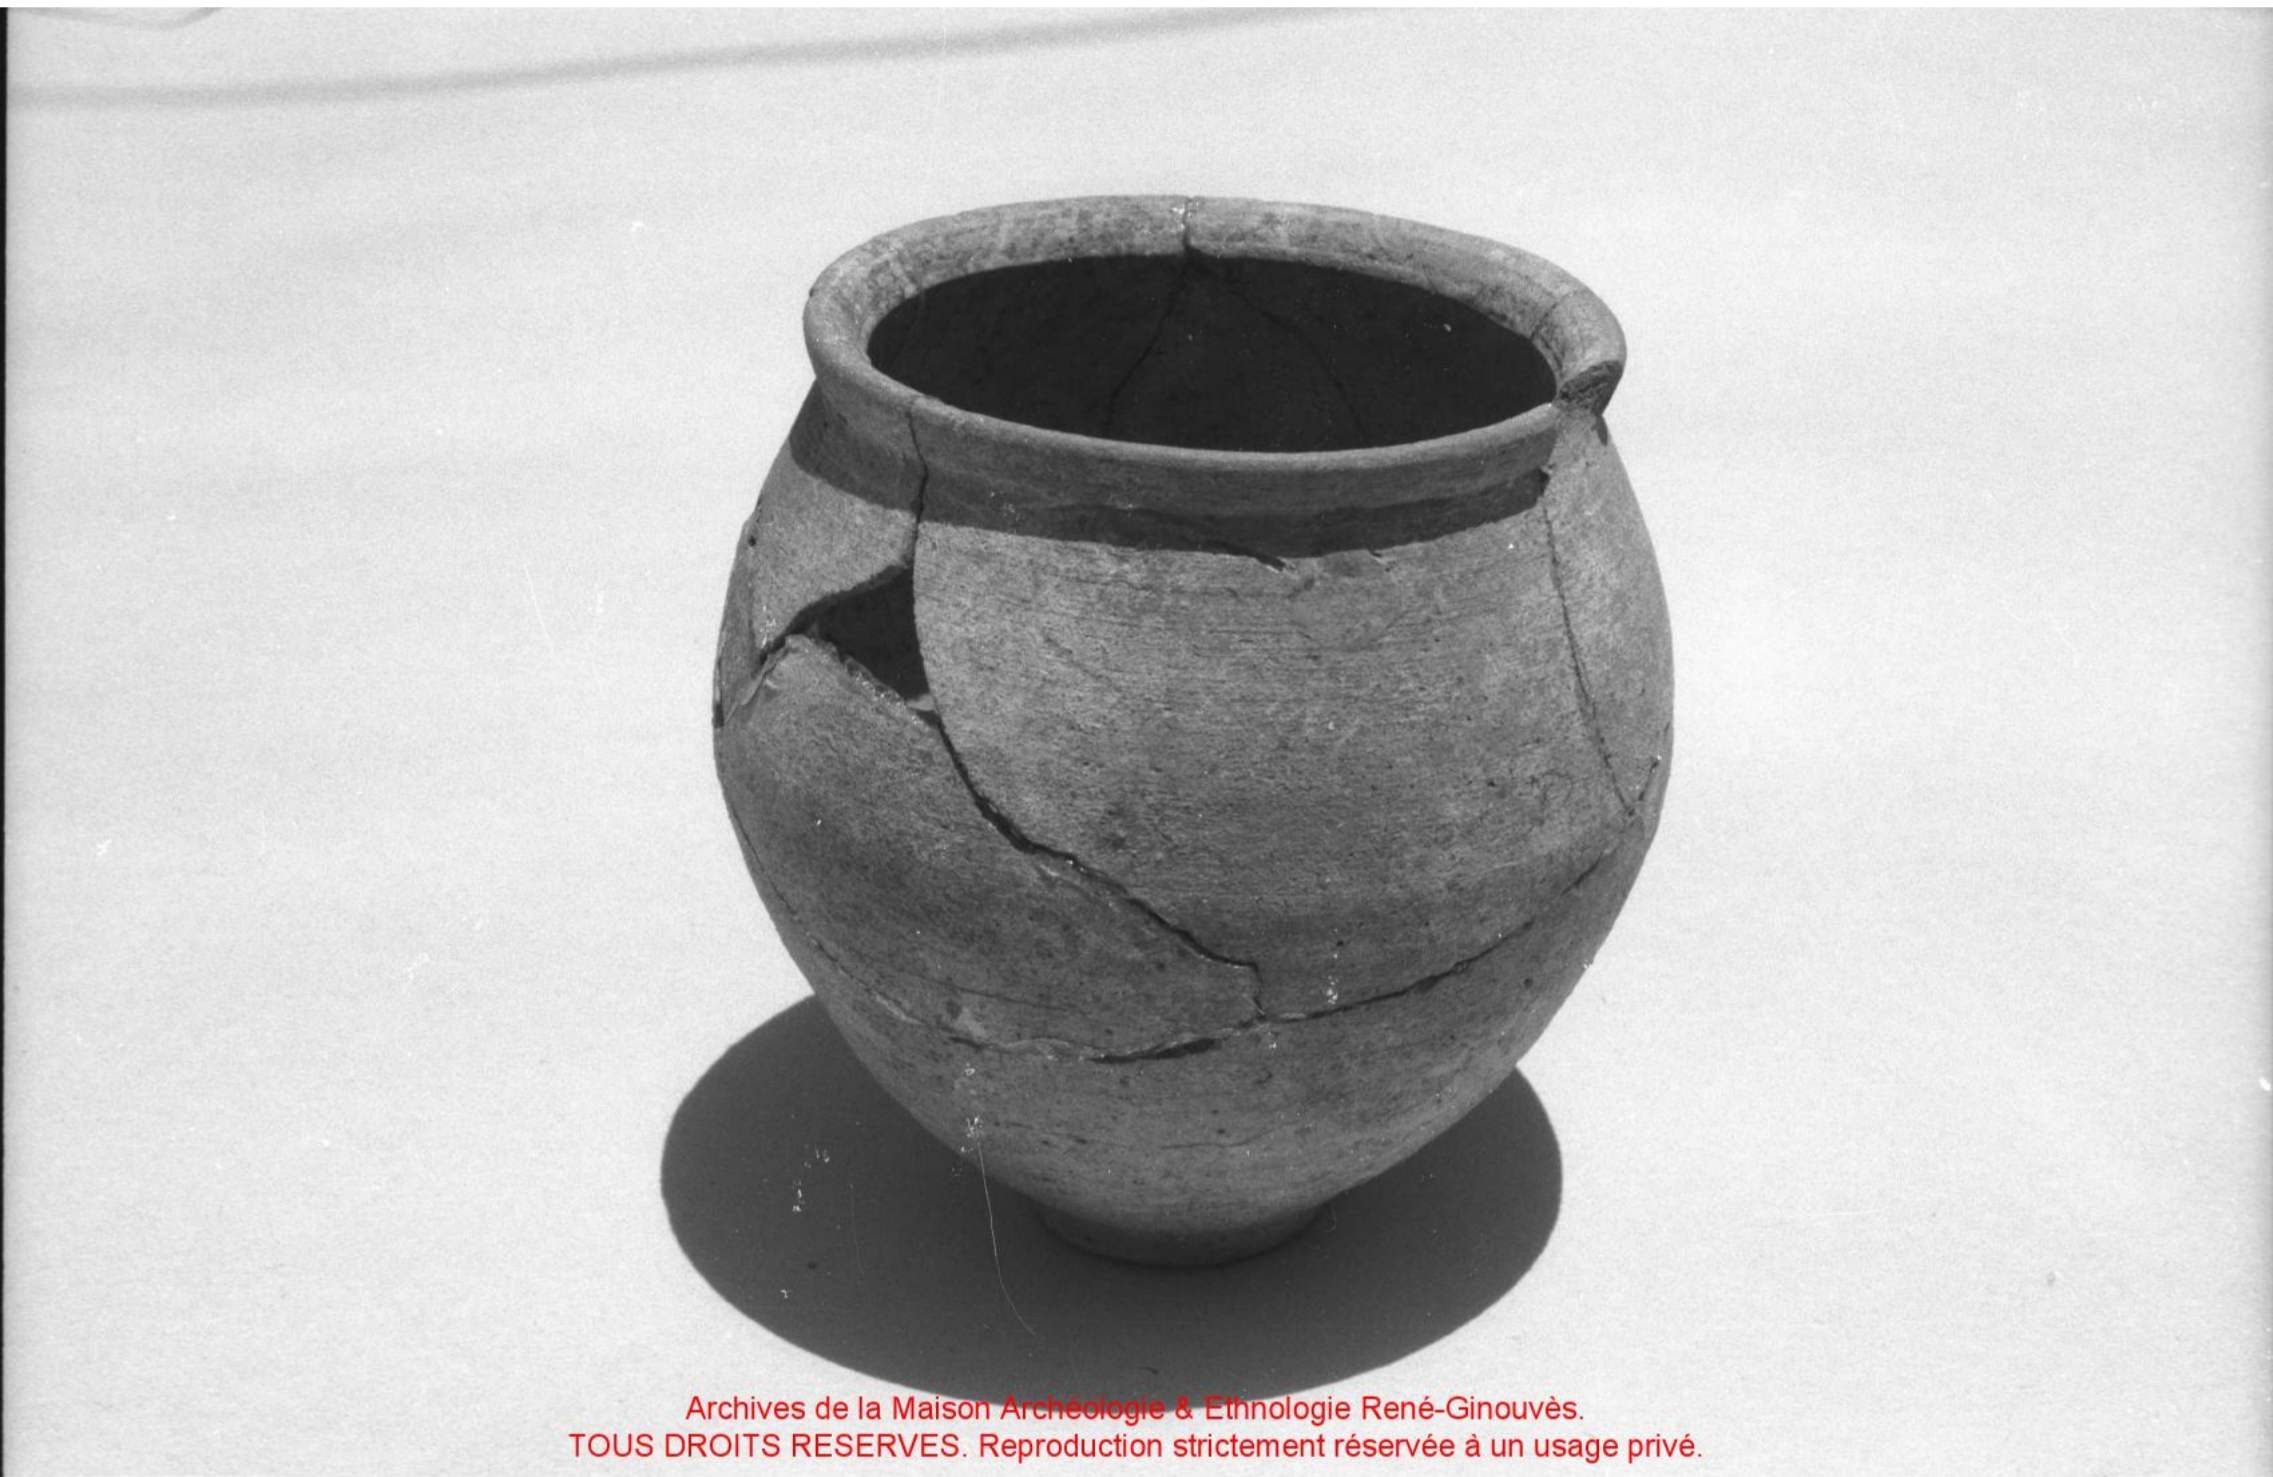

Archives de la Maison Archéologie & Ethnologie René-Ginouvès.
TOUS DROITS RESERVES. Reproduction strictement réservée à un usage privé.