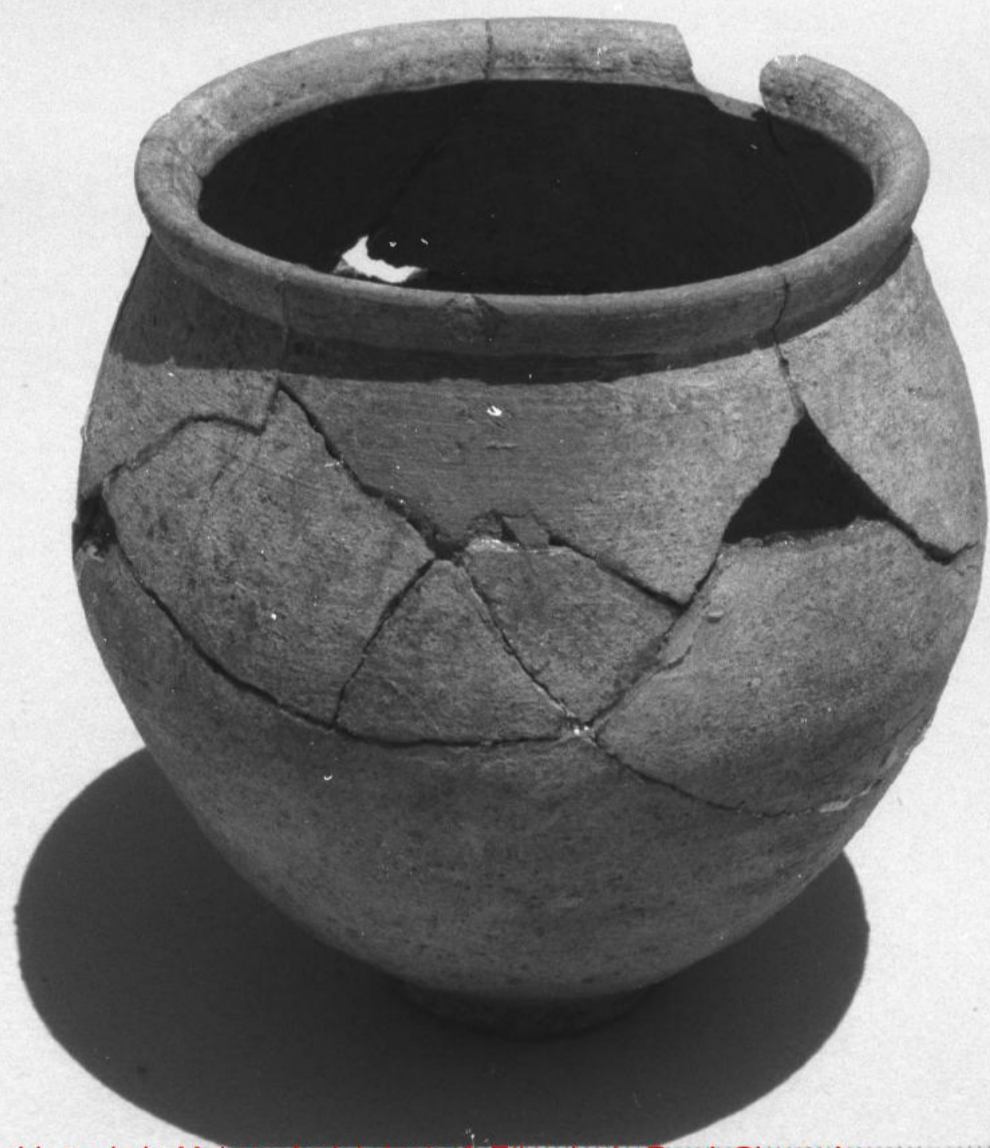

Archives de la Maison Archéologie & Ethnologie René-Ginouvès.
TOUS DROITS RESERVES. Reproduction strictement réservée à un usage privé.