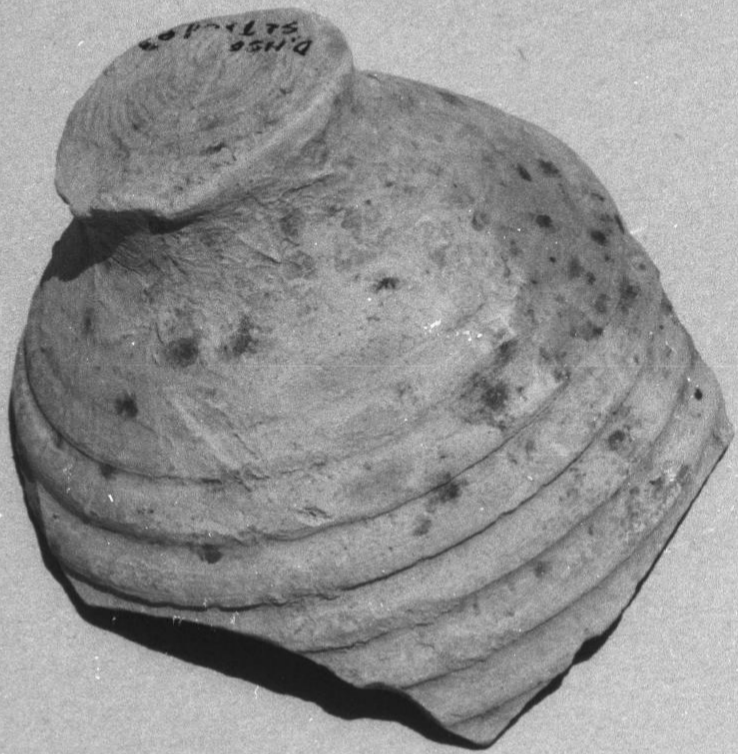

Céramique fine ou peinte  
ou à décor de roulette.

DH 96.

S<sub>2</sub> Salle T.

NIVEAU NABATÉEN

Céramique Nabatéenne grossière.

DH 96  
 S2 Salle T  
 Niveau habatéen  
 Eastern sigillata

DH. 96

S2. Salle T.

NIVEAU NABATÉEN

Pâte rouge, engobe blanc

DH 96  
S2 T

DH 96

S2 . Salle T.

NIVEAU NABATÉEN

Pâte rouge , engobe blanc

DH. 96  
S2. Salle T.  
● NIVEAU NABATEEN  
Pâte rouge, engobe blanc

DH. 96  
S2 - Salle T.  
◎ NIVEAU NABATÉEN  
Pâte rouge, engobe blanc

DH. 96  
S2 - Salle T.  
◎ NIVEAU NABATÉEN  
Pâte rouge, engobe blanc

DH. 96  
S2. Salle T.  
© NIVEAU NABATÉEN  
Pâte rouge, engobe blanc