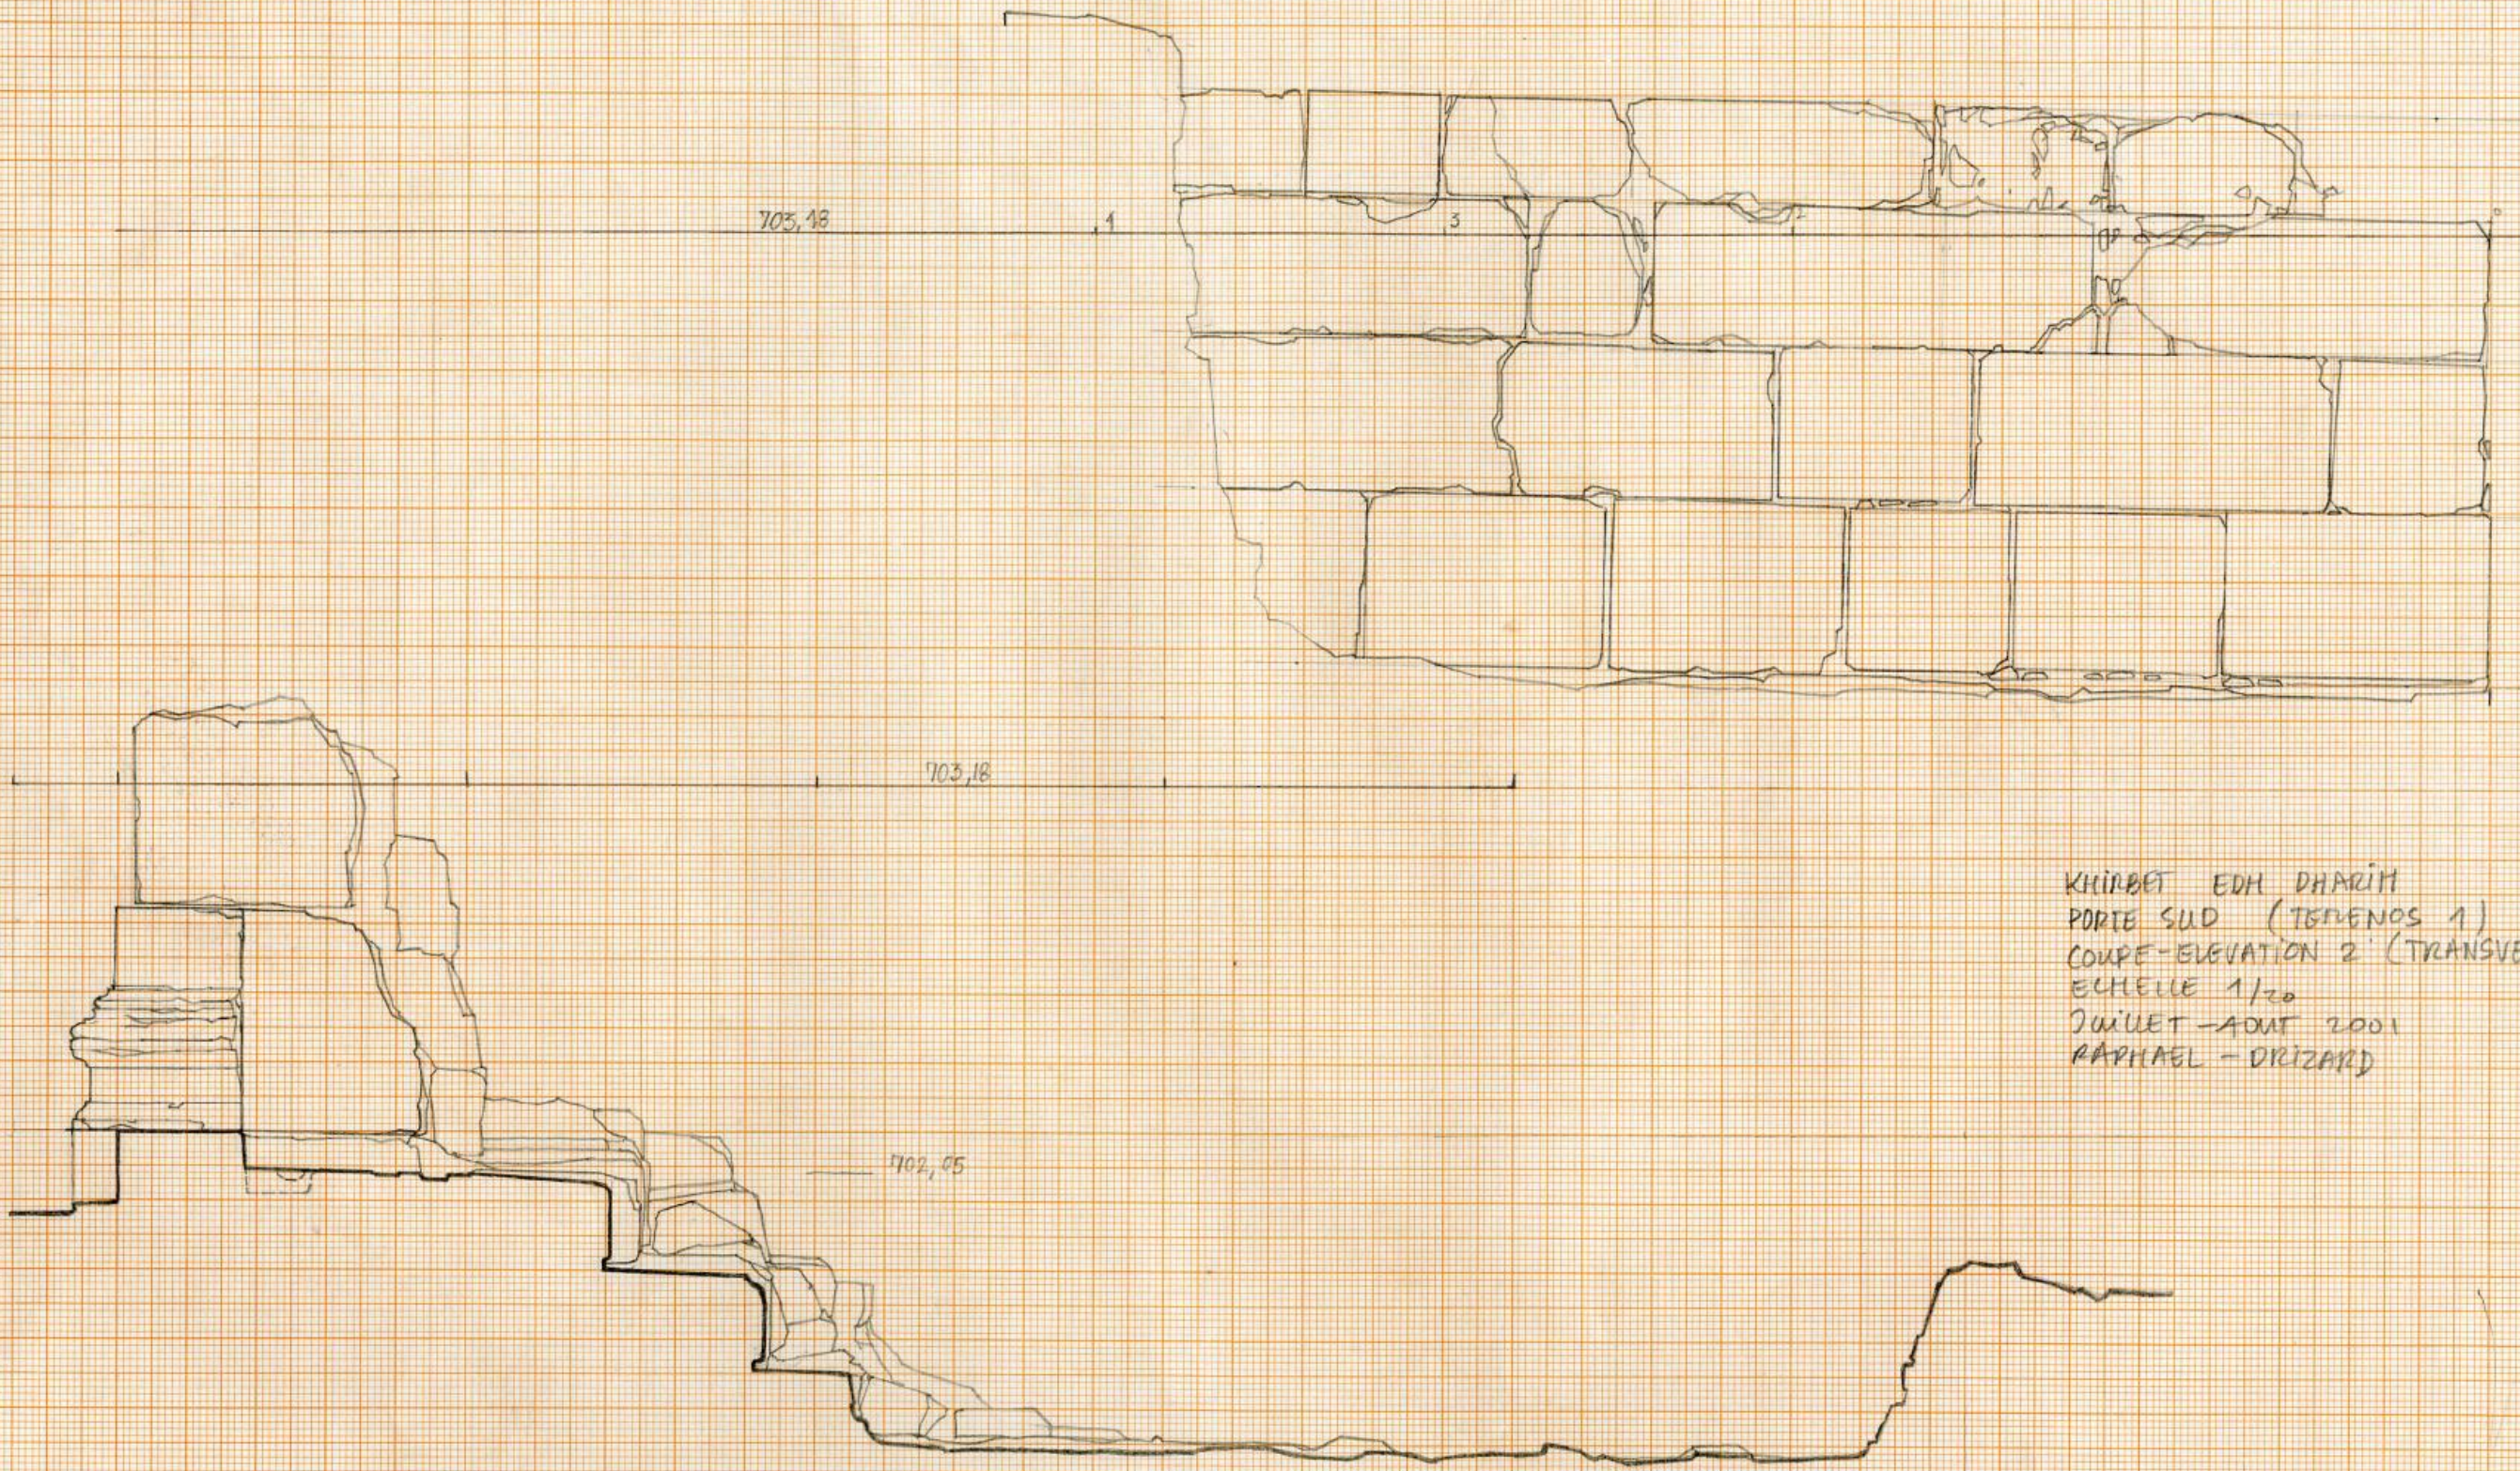

□ seuil de la porte (état secondaire)
□ pied droit ouest de la porte (état en amorce plan)

HAUTEUR 700,23

KHIRDET EDH DHARIM
PORTE SUD (TERIENOS 2)
COUPE ELEVATION 2 (TRANSVERSALE)
ECHELLE 1/20
JUILLET - AOÛT 2001
RAPHAEL DRIZARD

KHIRBET EDH DHARIM
 PORTE SUD (TERRENO 1)
 COUPE-ELEVATION 2' (TRANSVERSALE)
 ECHELLE 1/20
 JUILLET-AOÛT 2001
 RAPHAEL - DRIZARD

Archives de la Maison Archéologie & Ethnologie René-Ginouvès.
TOUS DROITS RESERVES. Reproduction strictement réservée à un usage privé.