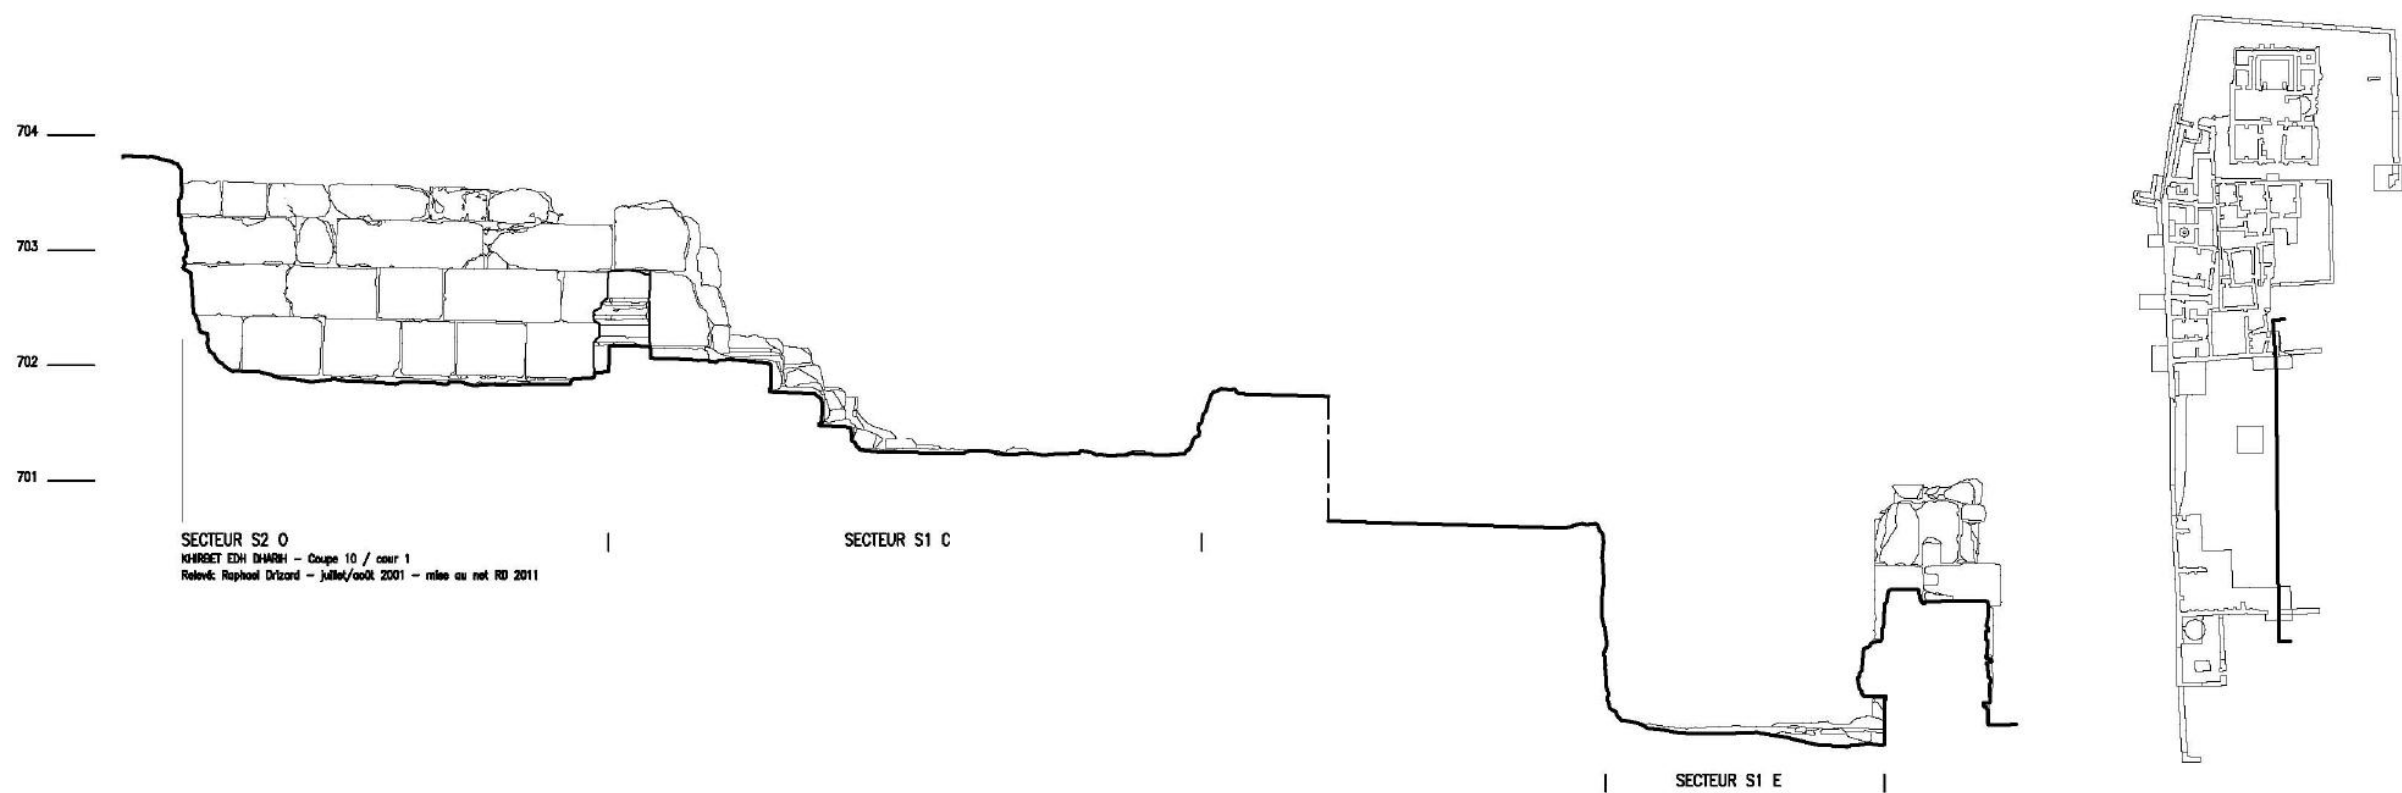

□ seuil de la porte (état secondaire)
□ pied droit ouest de la porte (état en amorce plan)

HAUTEUR 700,23

KHIRDET EDH DHARIM
PORTE SUD (TERIENOS 2)
COUPE ELEVATION 2 (TRANSVERSALE)
ECHELLE 1/20
JUILLET - AOÛT 2001
RAPHAEL DRIZARD

KHIRBET EDH DHARIM
 PORTE SUD (TERRENO 1)
 COUPE-ELEVATION 2' (TRANSVERSALE)
 ECHELLE 1/20
 JUILLET-AOÛT 2001
 RAPHAEL - DRIZARD

Archives de la Maison Archéologie & Ethnologie René-Ginouvès.
TOUS DROITS RESERVES. Reproduction strictement réservée à un usage privé.