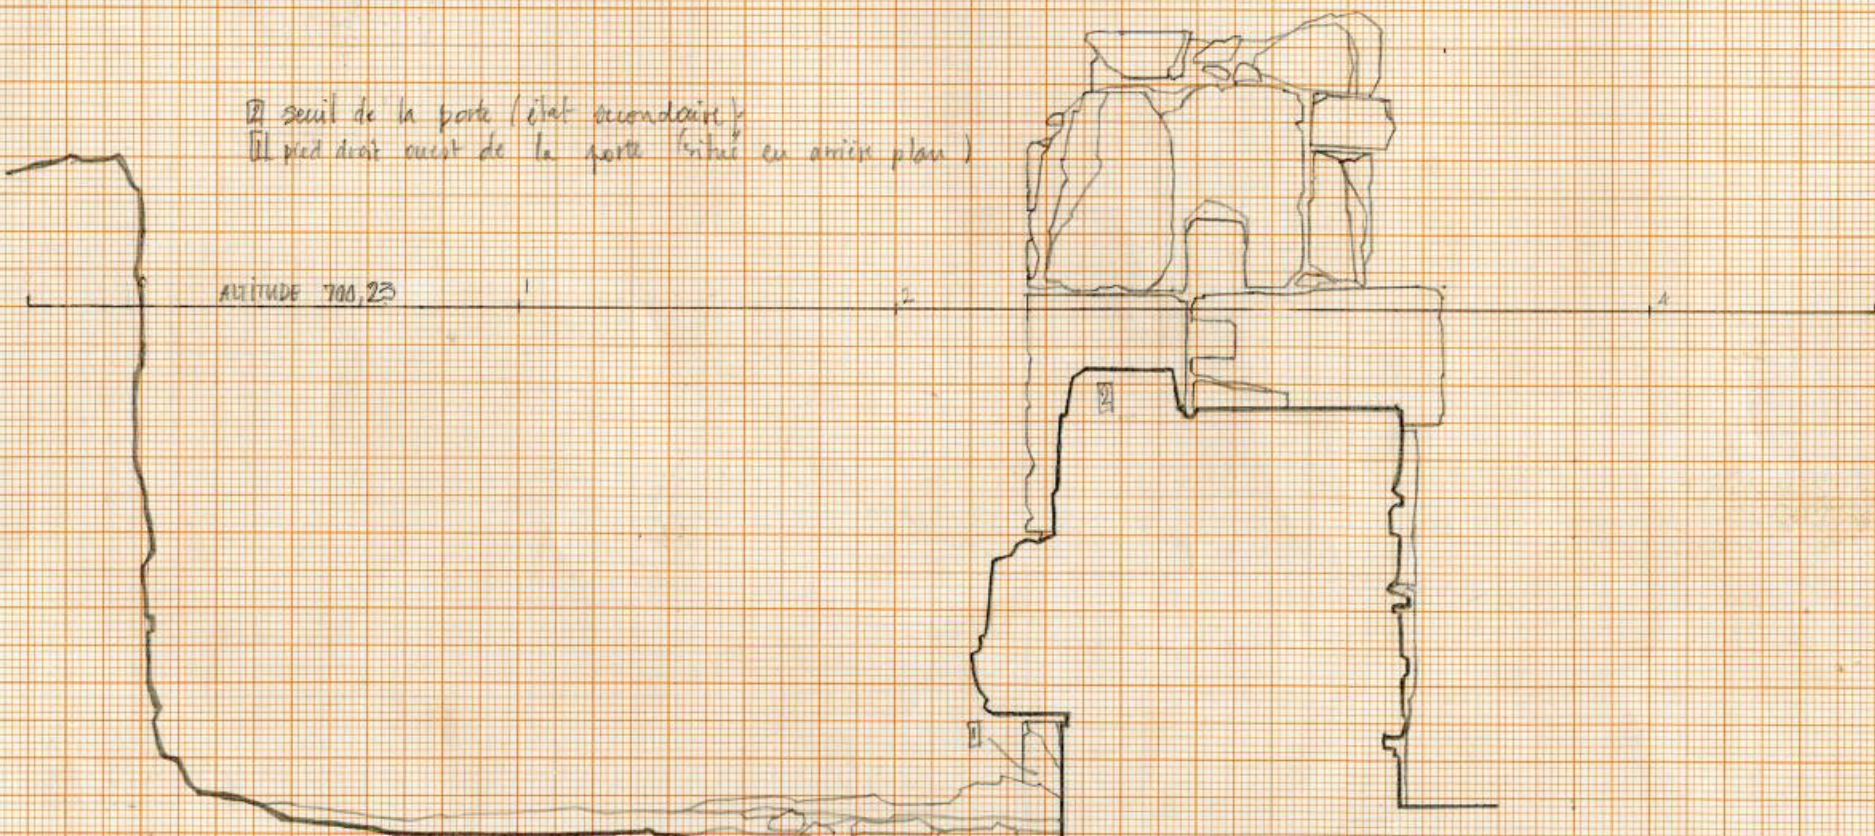

□ seuil de la porte (état secondaire)
□ pied droit ouest de la porte (état en amorce plan)

HAUTEUR 700,23

KHIRDET EDH DHARIM
PORTE SUD (TERIENOS 2)
COUPE ELEVATION 2 (TRANSVERSALE)
ECHELLE 1/20
JUILLET - AOÛT 2001
RAPHAEL DRIZARD

KHIRBET EDH DHARIM
 PORTE SUD (TERRENO 1)
 COUPE-ELEVATION 2' (TRANSVERSALE)
 ECHELLE 1/20
 JUILLET-AOÛT 2001
 RAPHAEL - DRIZARD

Archives de la Maison Archéologie & Ethnologie René-Ginouvès.
TOUS DROITS RESERVES. Reproduction strictement réservée à un usage privé.