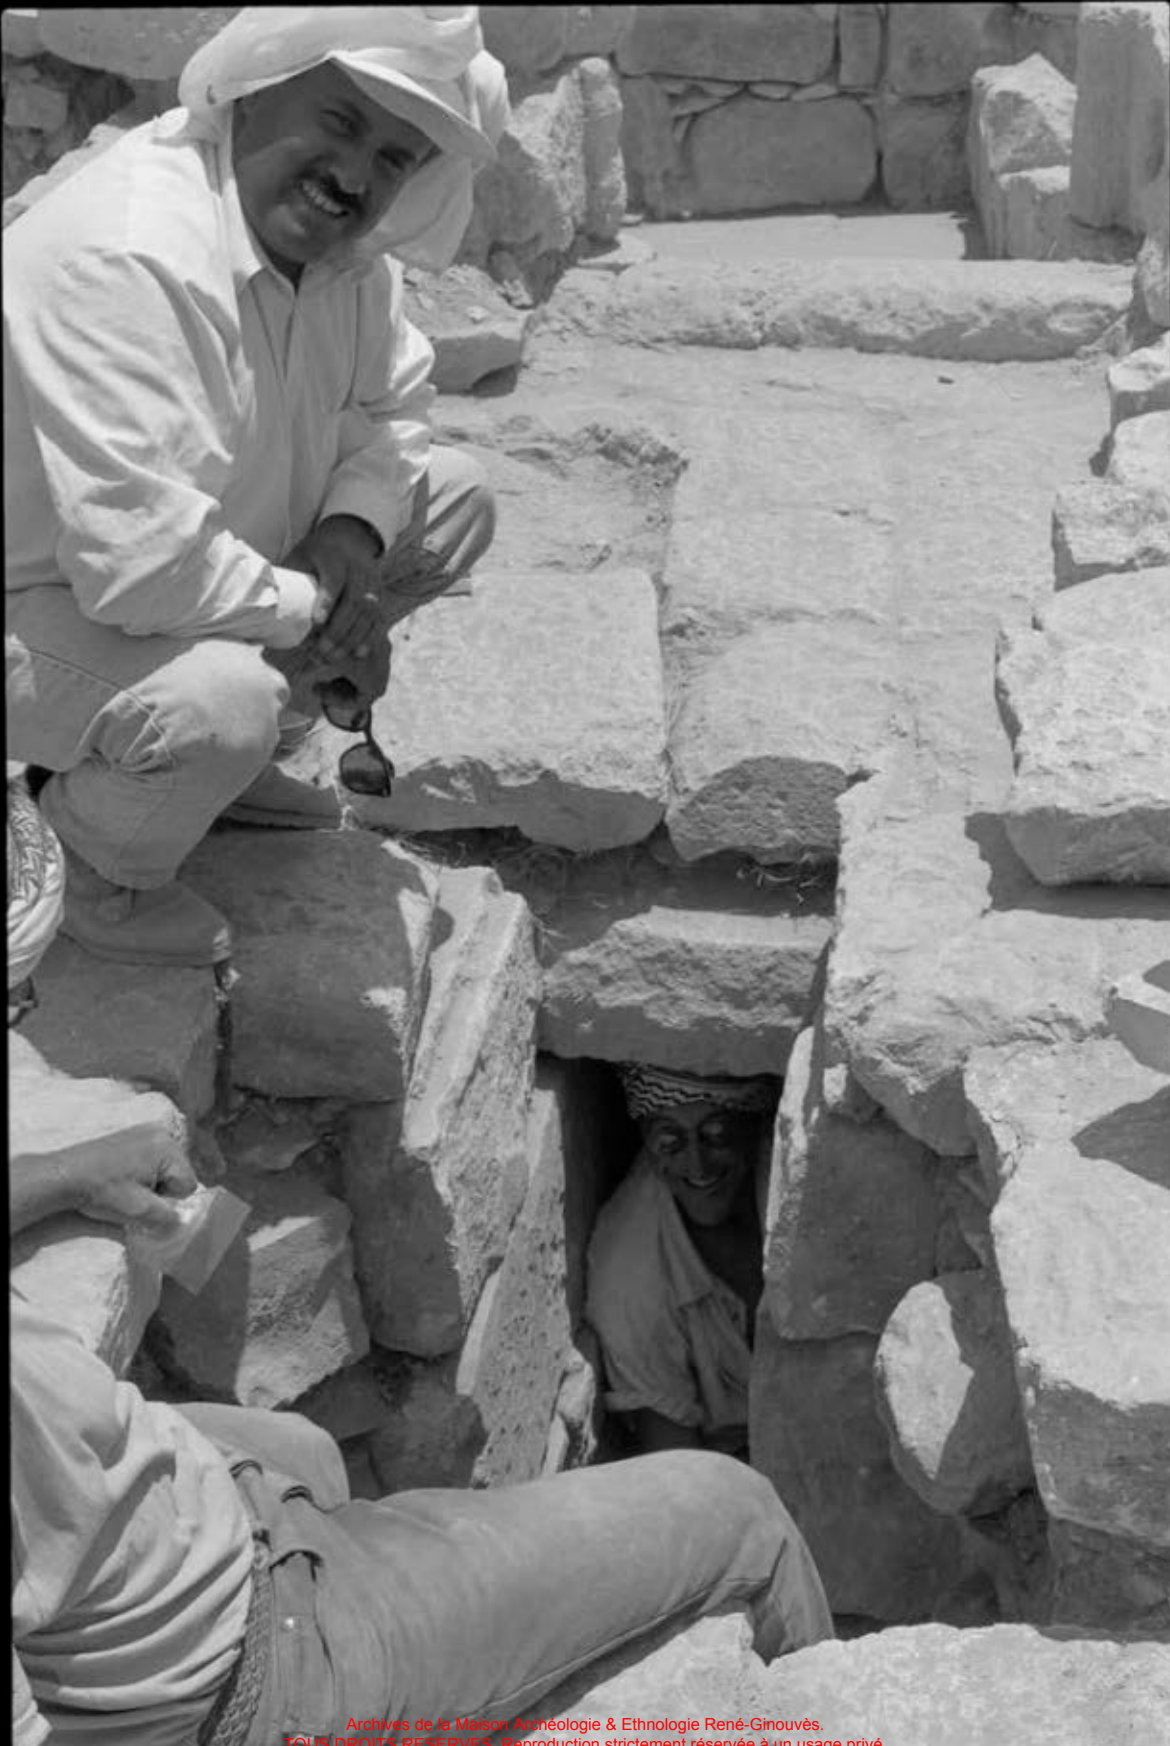

SITE. DH 96
AREA. 52
SQ. S
LOC. 10

Archives de la Maison Archéologie & Ethnologie René-Ginouvès.
TOUS DROITS RESERVES. Reproduction strictement réservée à un usage privé.

SITE DH 96
AREA 52
SQ. R (EAST)
LOC. ^{ANGLE} NORTH 53
DATE 7/7/96