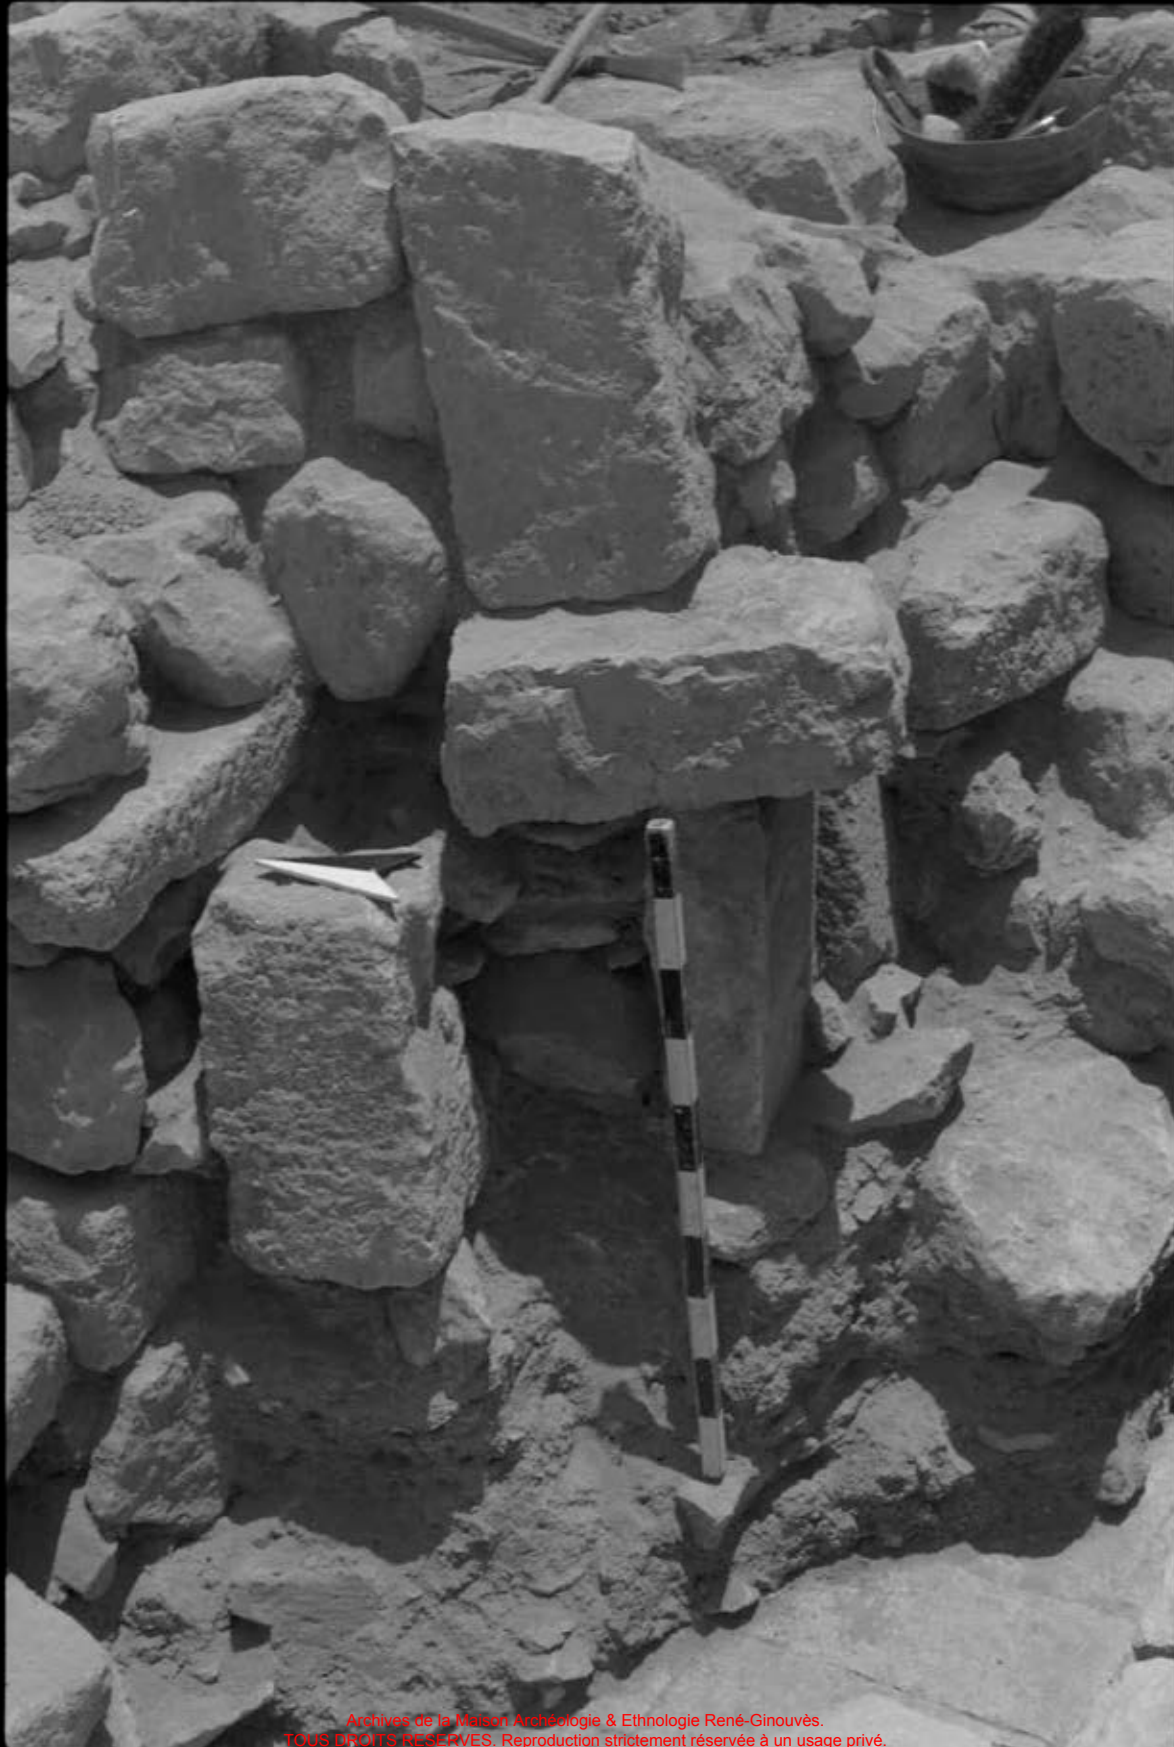

SITE. DH 96
AREA. 52
SQ. S
LOC. 10

Archives de la Maison Archéologie & Ethnologie René-Ginouvès.
TOUS DROITS RESERVES. Reproduction strictement réservée à un usage privé.

SITE DH 96
AREA 52
SQ. R (EAST)
LOC. ^{ANGLE} NORTH 53
DATE 7/7/96