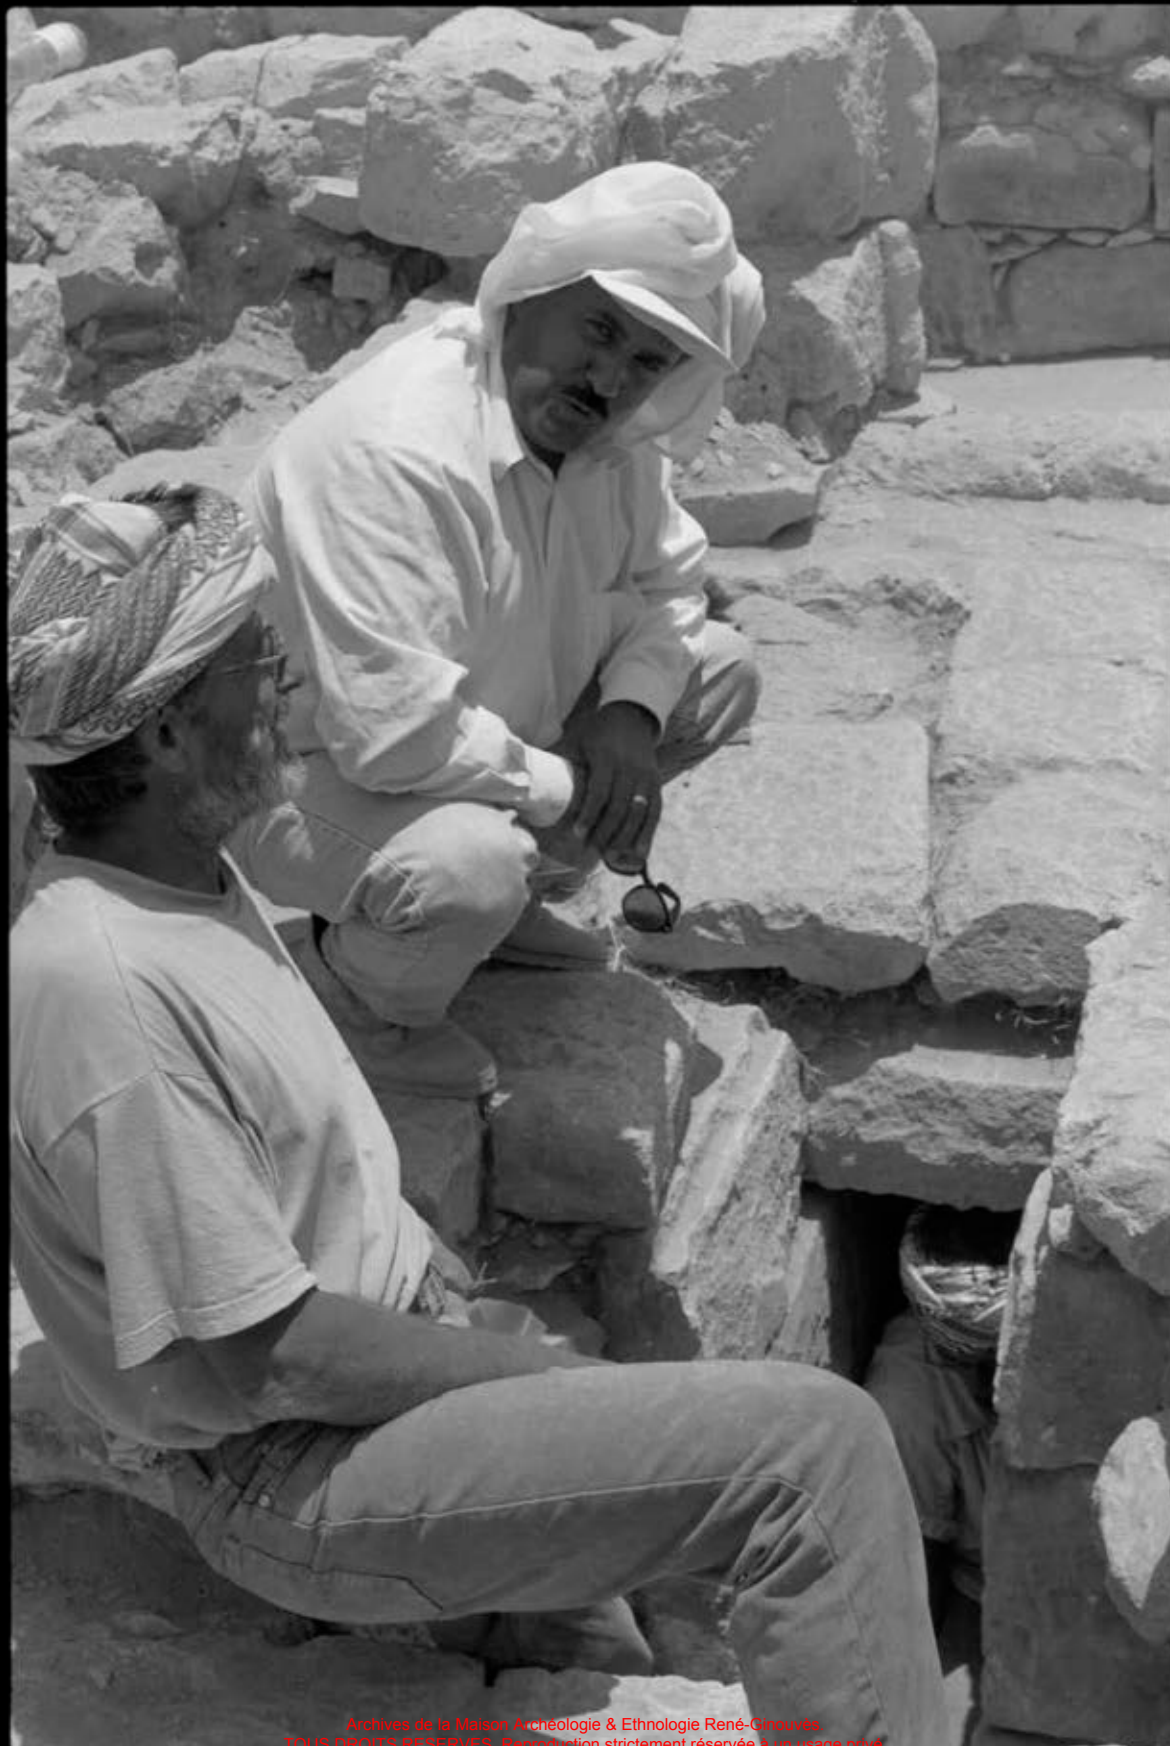

SITE. DH 96
AREA. 52
SQ. S
LOC. 10

Archives de la Maison Archéologie & Ethnologie René-Ginouvès.
TOUS DROITS RESERVES. Reproduction strictement réservée à un usage privé.

SITE DH 96
AREA 52
SQ. R (EAST)
LOC. ^{ANGLE} NORTH 53
DATE 7/7/96