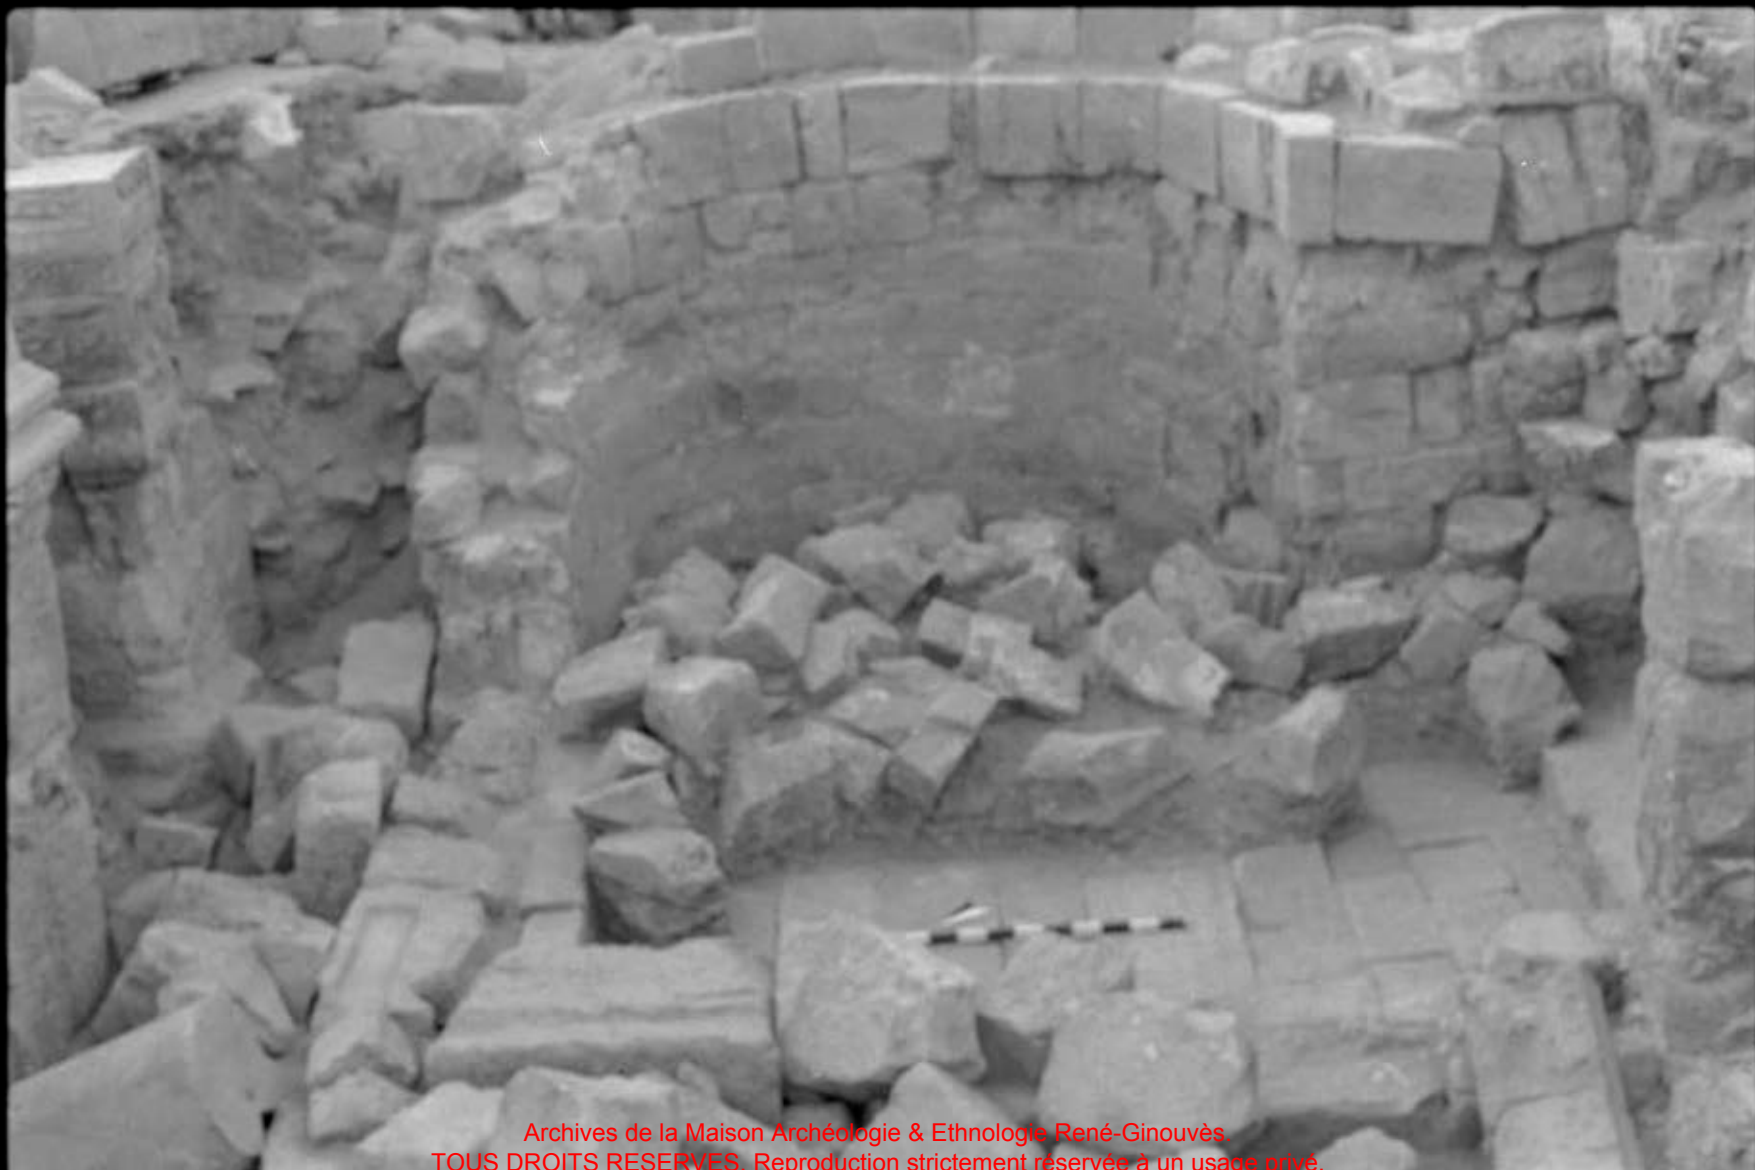

Archives de la Maison Archéologie & Ethnologie René-Ginouvès
TOUS DROITS RESERVES. Reproduction strictement réservée à un usage privé.