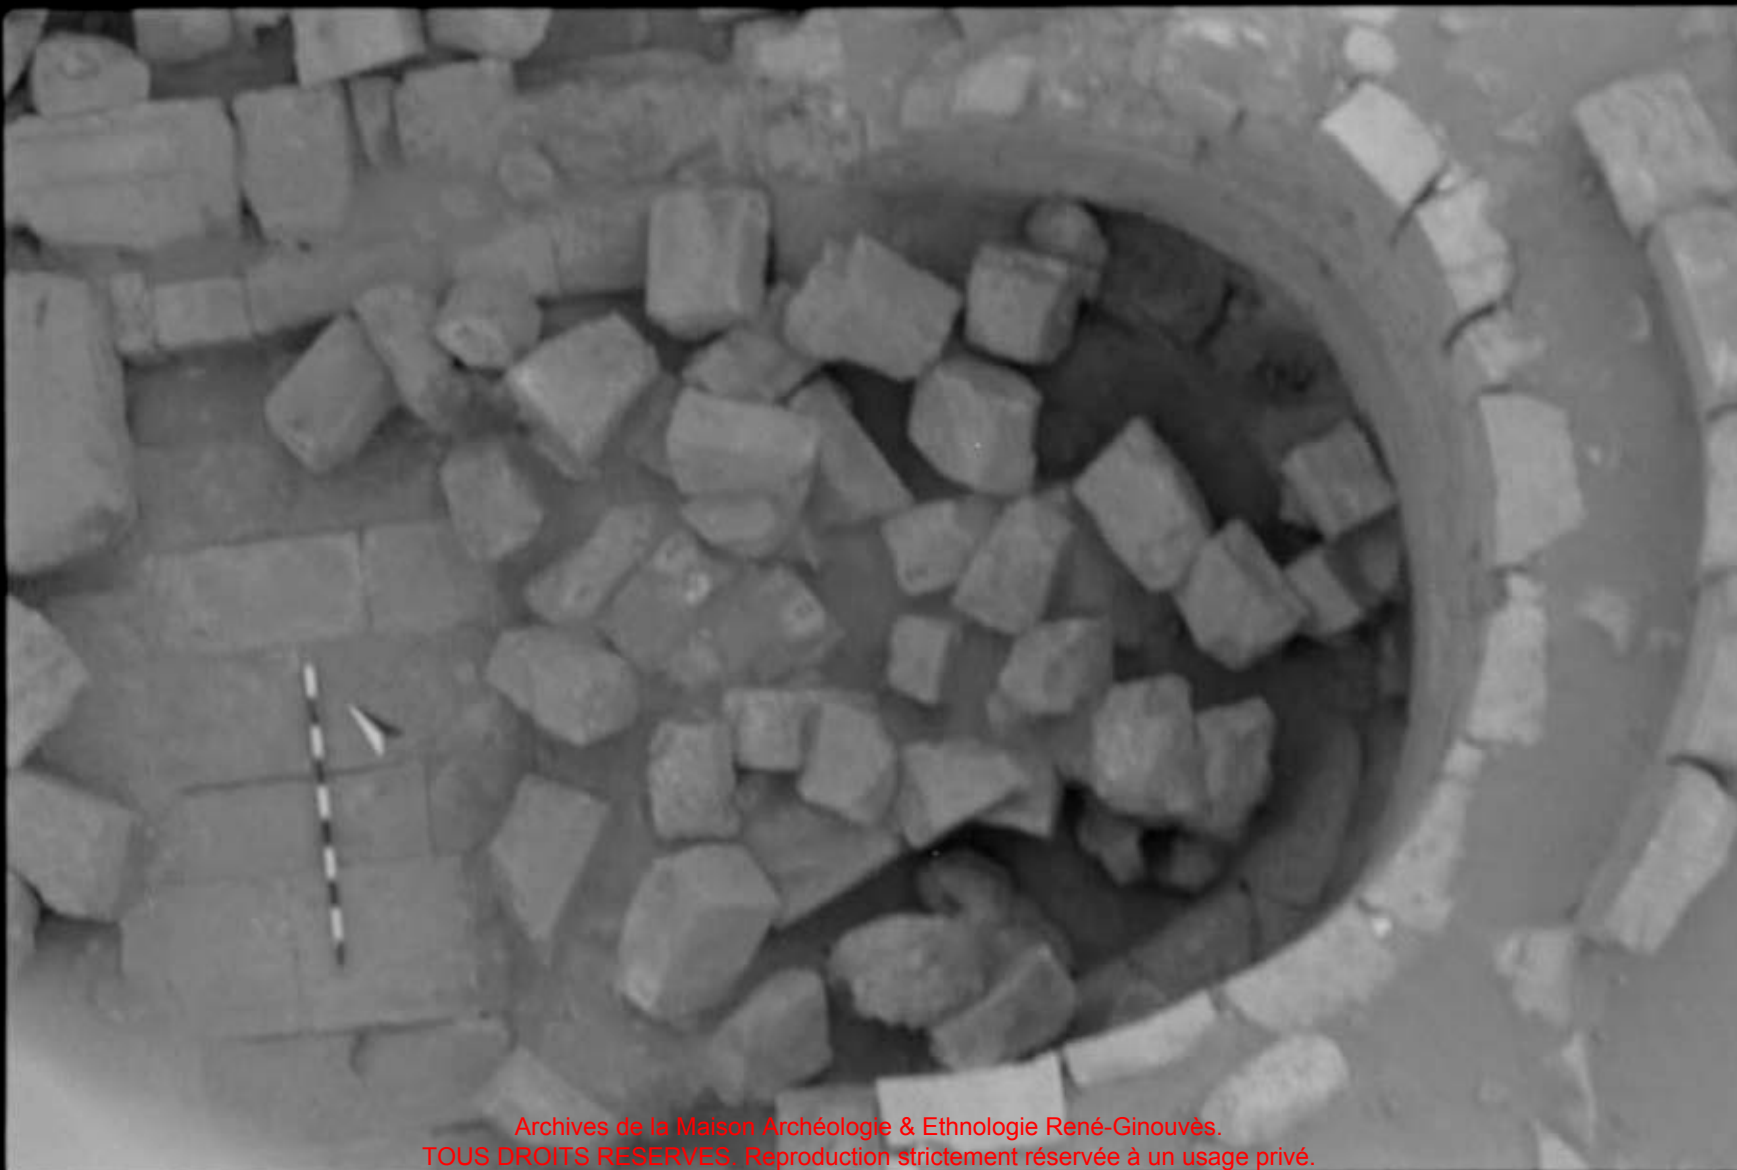

Archives de la Maison Archéologie & Ethnologie René-Ginouvès.
TOUS DROITS RESERVES. Reproduction strictement réservée à un usage privé.