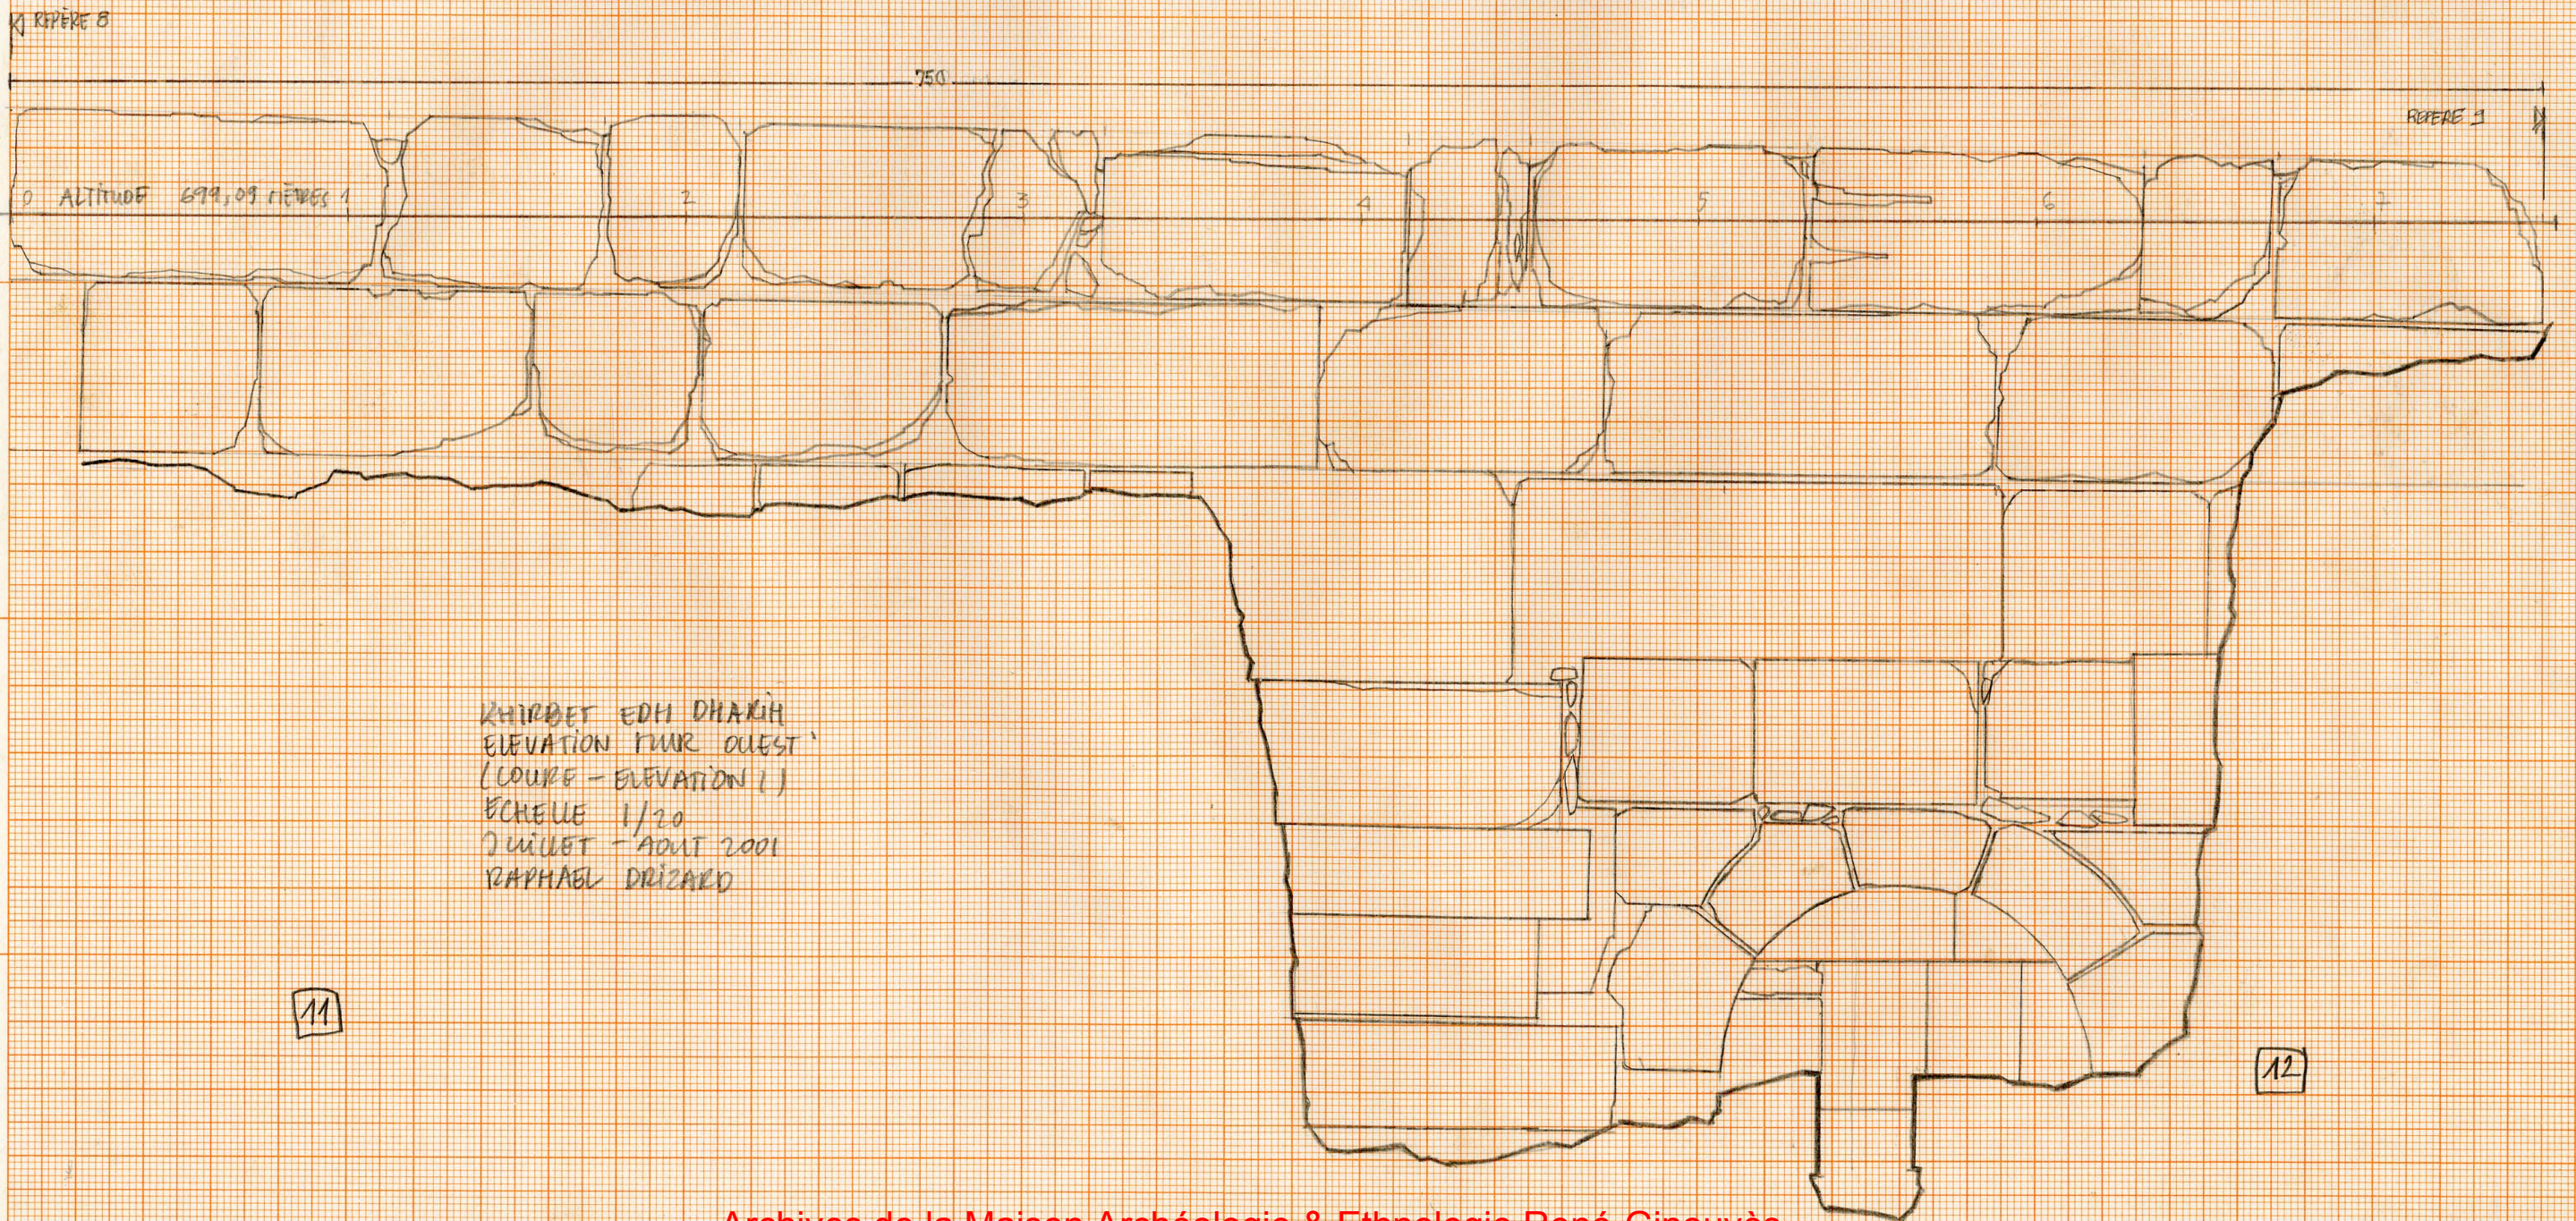

KHIRBET EDH DHAKIH
ELEVATION MUR OUEST
(COURT - ELEVATION 1)
ECHELLE 1/20
JUILLET - AOÛT 2001
RAPHAEL DRIZARD

11

12