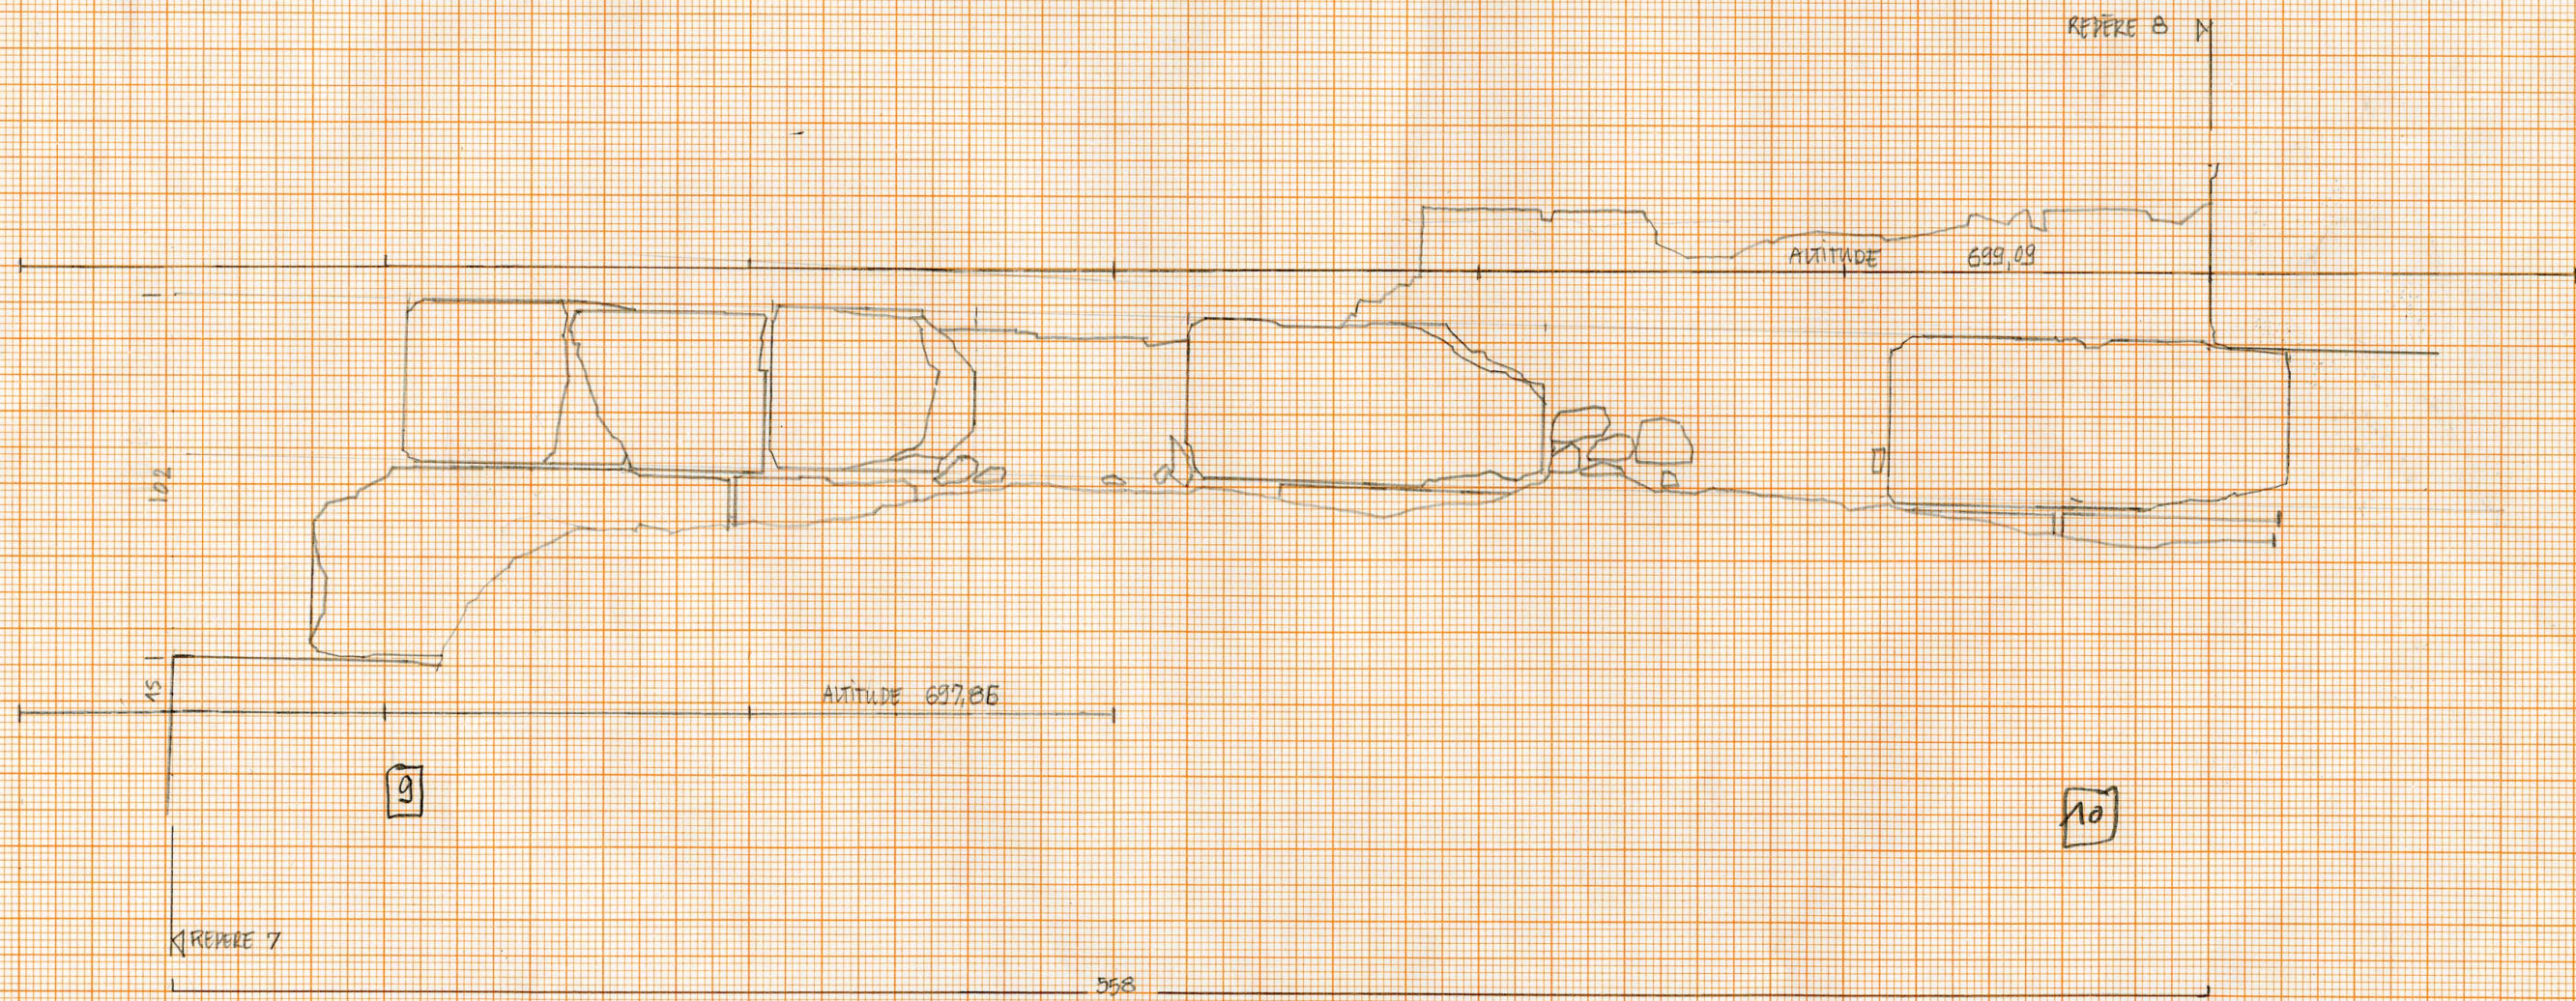

550

15

16

* KHIRBET EDH DHARIM
 ELEVATION MUR OUEST
 (COUPE ELEVATION 1)
 ECHELLE 1/20 / JUILLET AOÛT
 RAPHAEL DRIZARD 2001

REPERE 11

17

KHIRBET EDH DHARIN
 ELEVATION MUR OUEST
 (LOURE - ELEVATION 1)
 ECHELLE 1/20
 JUILLET - AOÛT 2001
 RAPHAEL DRIZARD

KHIRBET EDH DHARIM
ELEVATION TWR OUEST
(COUPE ELEVATION 1)
ECHELLE 1/20
JUILLET - AOUT 2001
RAPHAEL DRISZARD

KHIRBET EDH DHAKIH
ELEVATION MUR OUEST
(COURT - ELEVATION 1)
ECHELLE 1/20
JUILLET - AOÛT 2001
RAPHAEL DRIZARD

N 1 2 3 4 S

PENTE REGULIERE 57 cm pour 1500 cm

Photo prise, sans les
Arches!

KHIBDET EDH DHARIM
ELEVATION OUEST (MUR
PERIPHERIQUE DU TEMPLE)
ECHELLE 1/20
JUILLET - AOUT 2001
RAPHAEL DRIZARD

KHIRBET EDH DHARIM
 ELEVATION OUEST (MUR
 PERIPHERIQUE DU TEMPLE)
 ECHELLE 1/20
 JUILLET - AOUT 2001
 RAYHAEL DRIZARD