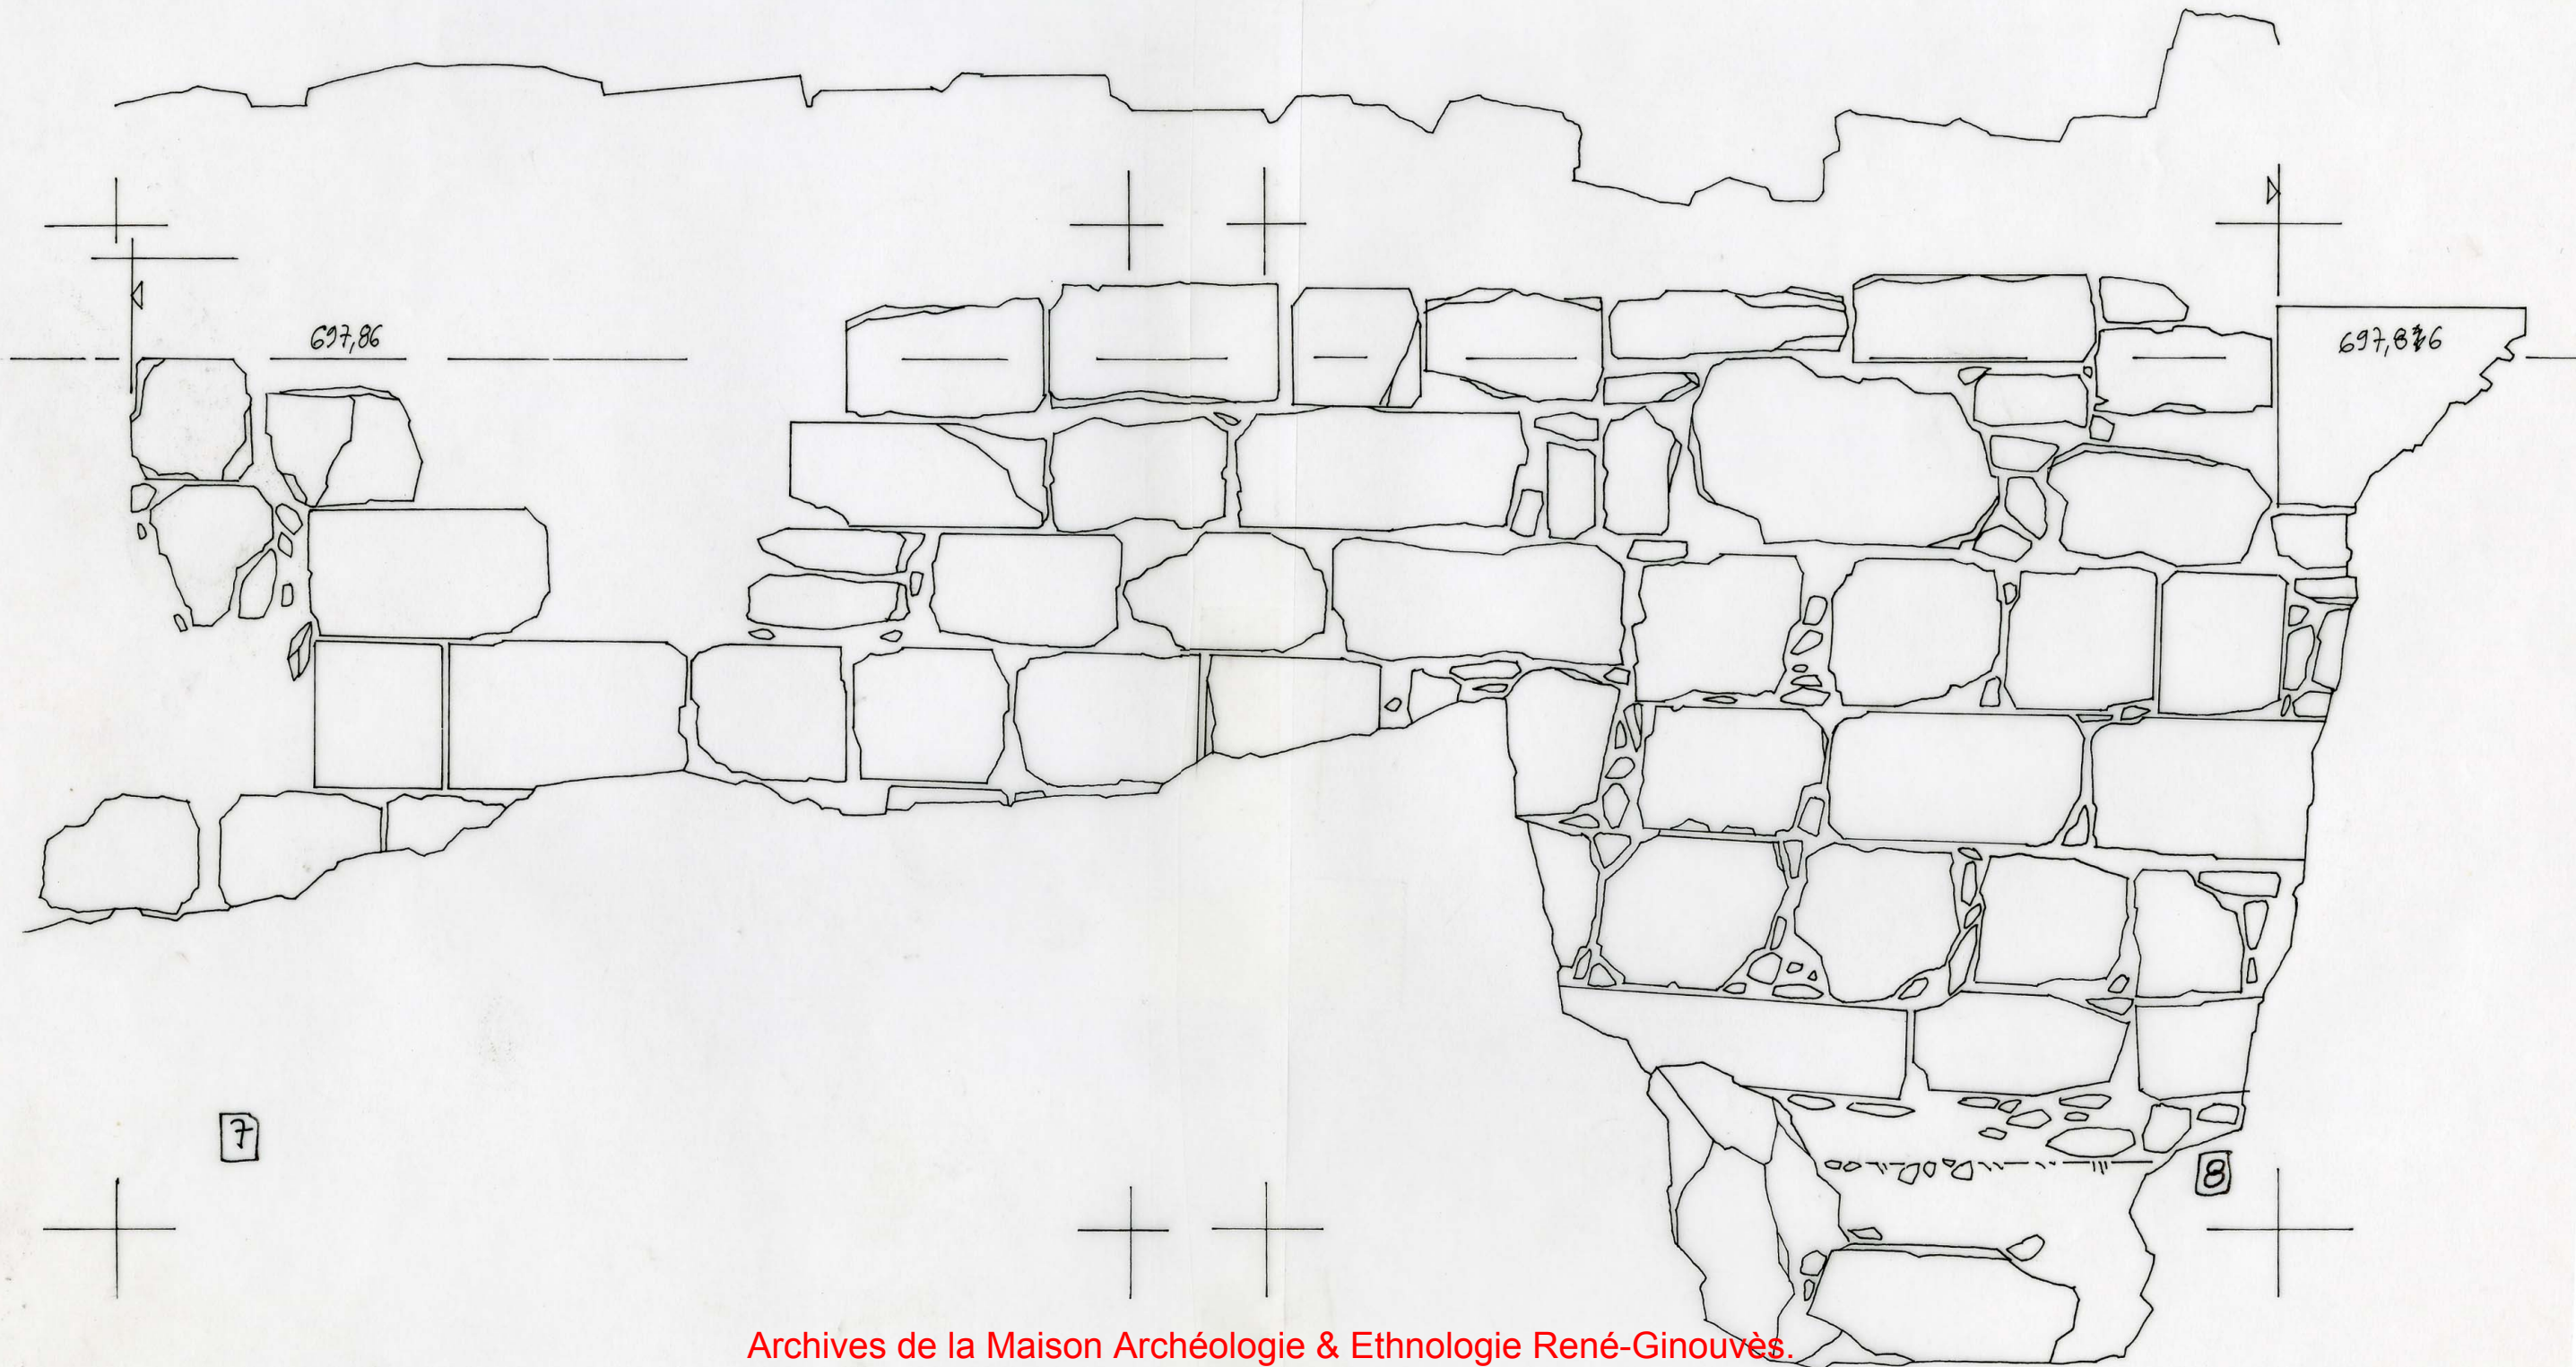

pilastre.

ALTITUDE 693,11

KHIRBAT EDH DHARIM
ELEVATION OUEST
(COUPE ELEVATION 1)
ECHELLE 1/20
JUILLET - AOÛT 2001
RAPHAEL DRIZARD

ALTITUDE 700,10

699,09

10 mètres

17

Archives de la Maison Archéologie & Ethnologie René-Ginouvès.
TOUS DROITS RESERVES. Reproduction strictement réservée à un usage privé.