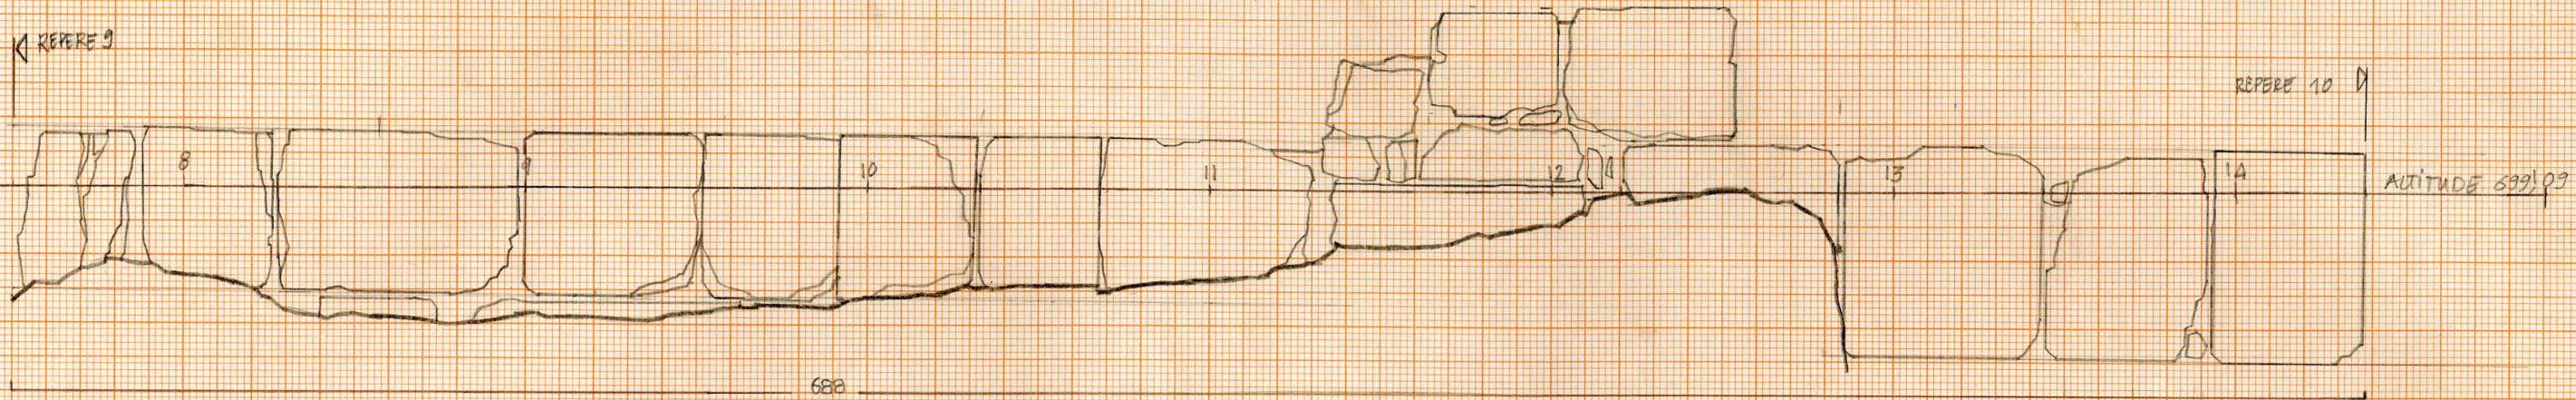

KHIRBET EDH DHAKIH
ELEVATION MUR OUEST
(COURT - ELEVATION 1)
ECHELLE 1/20
JUILLET - AOÛT 2001
RAPHAEL DRIZARD

11

12