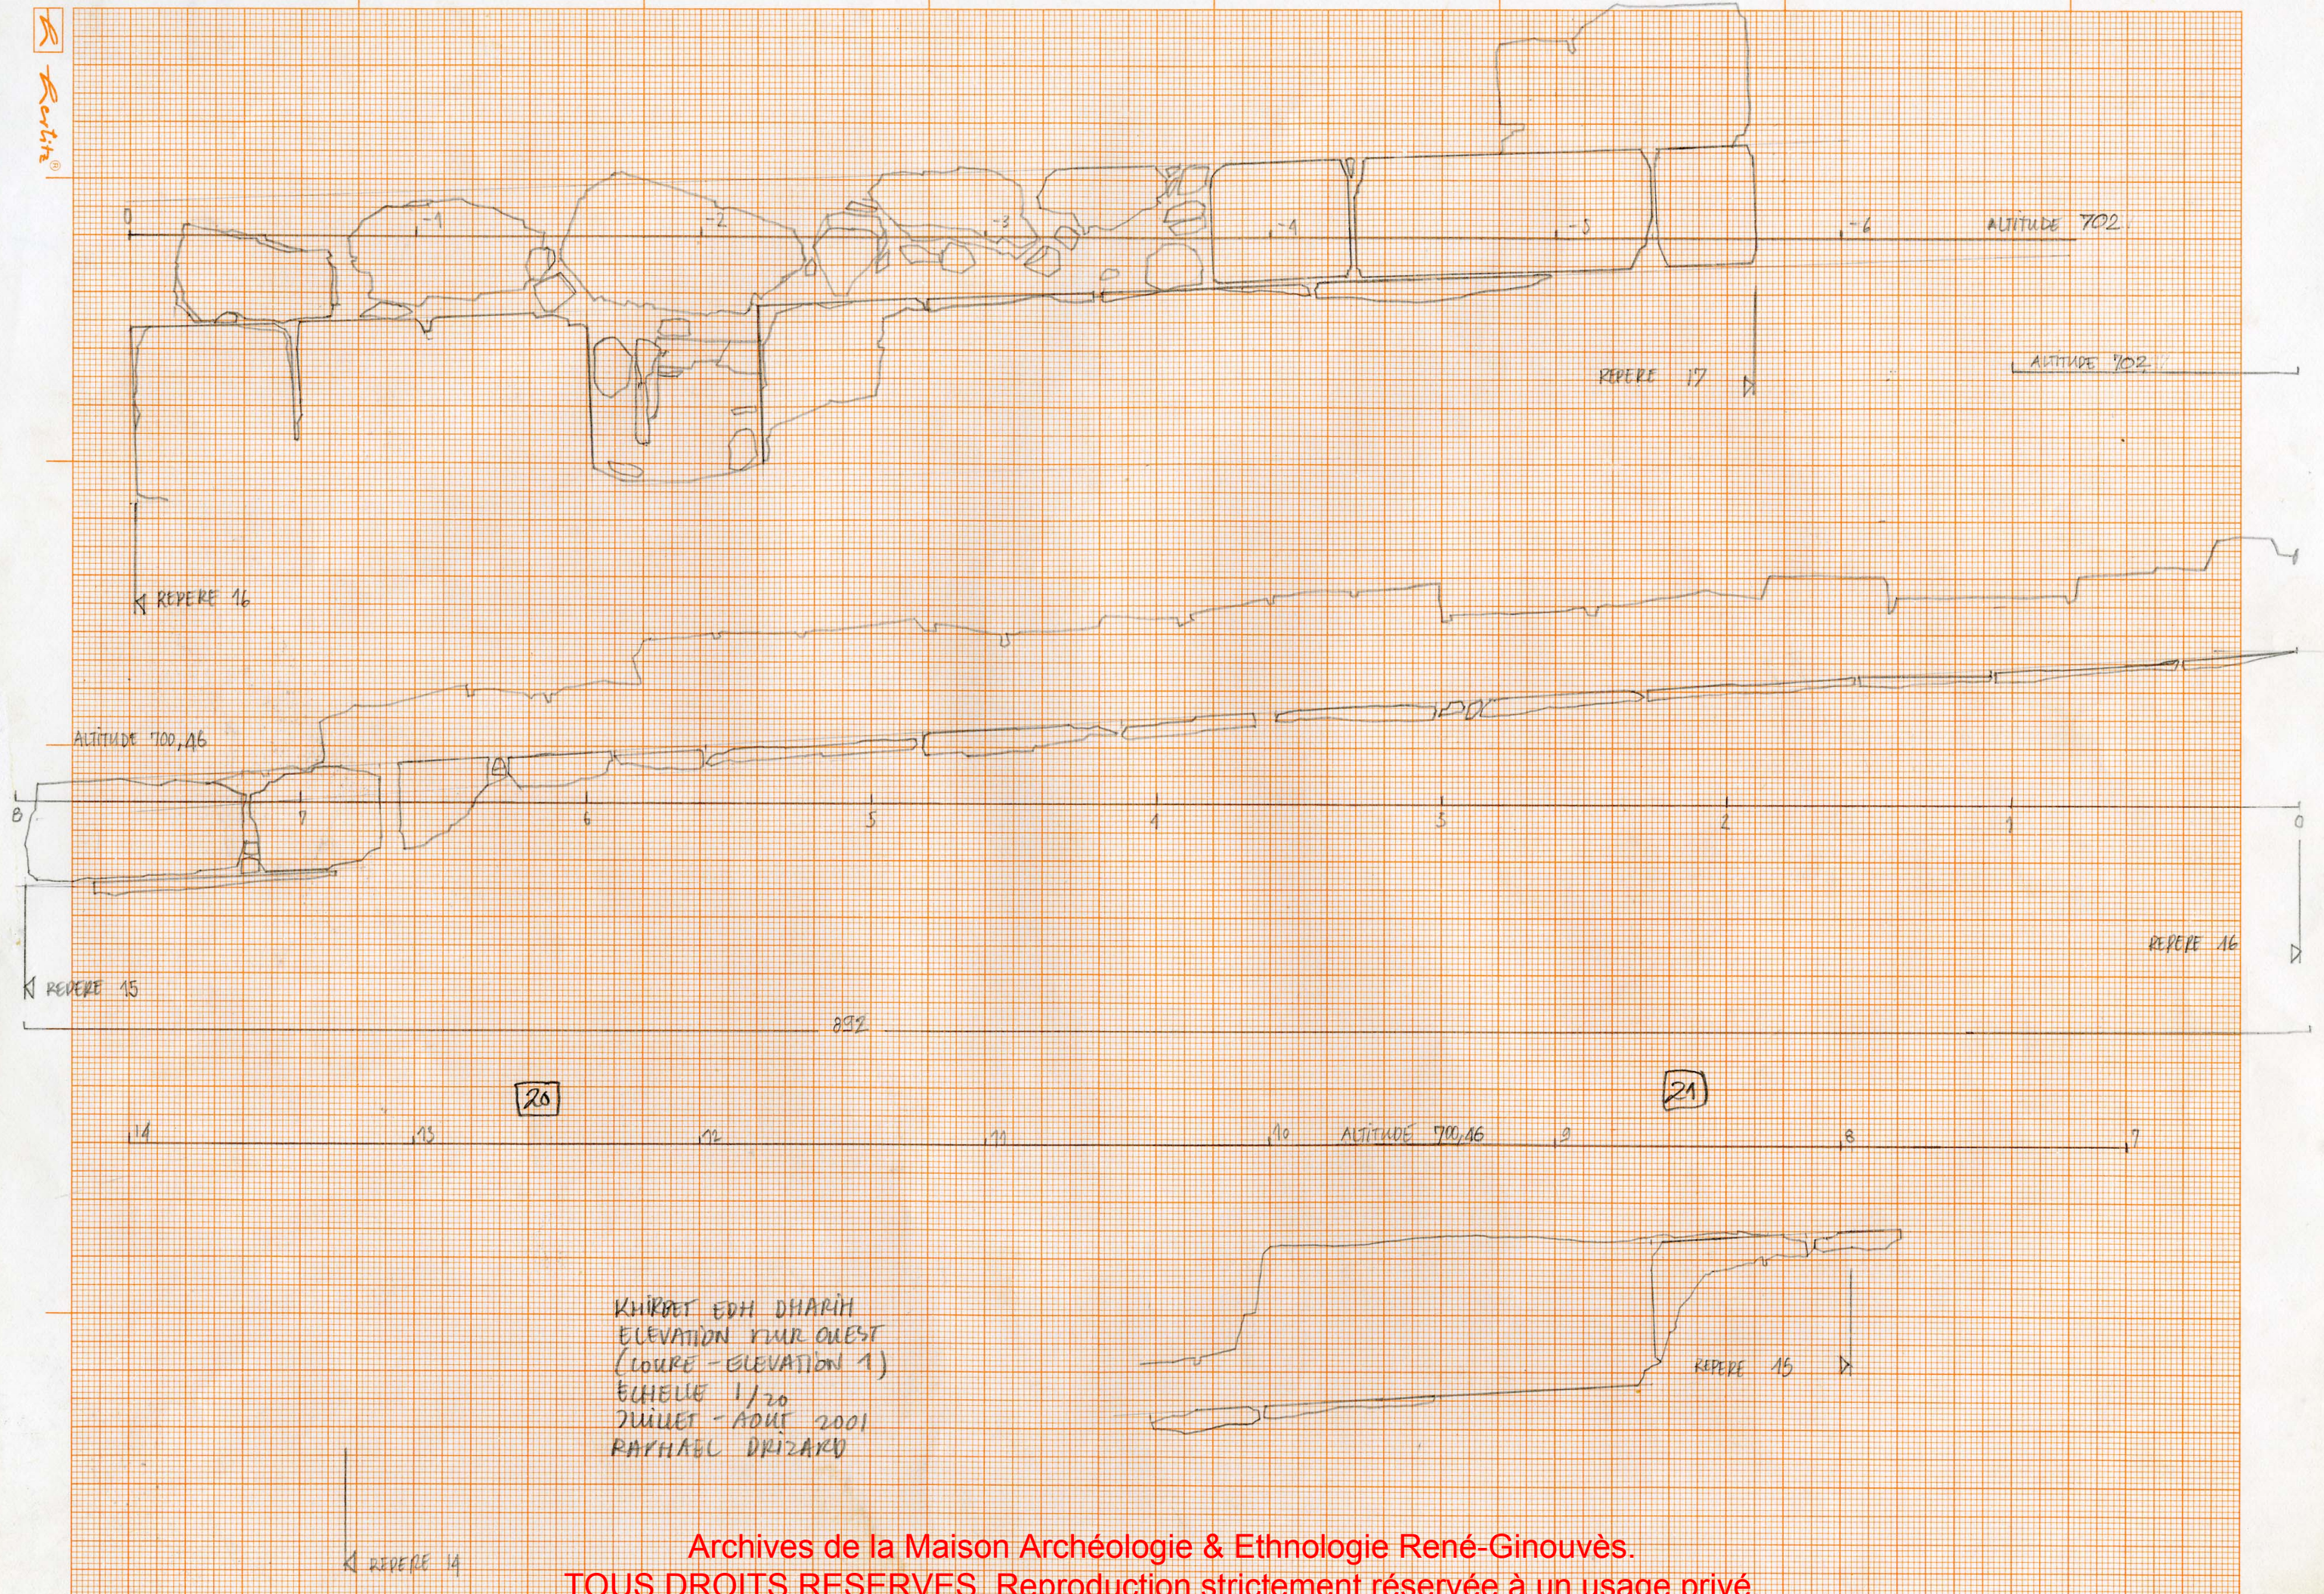

KHIBET EDH DHARH
ELEVATION MUR OUEST
(LOURE - ELEVATION 1)
ECHELLE 1/20
JUILLET - AOÛT 2001
RAYNAEL DRIZARD