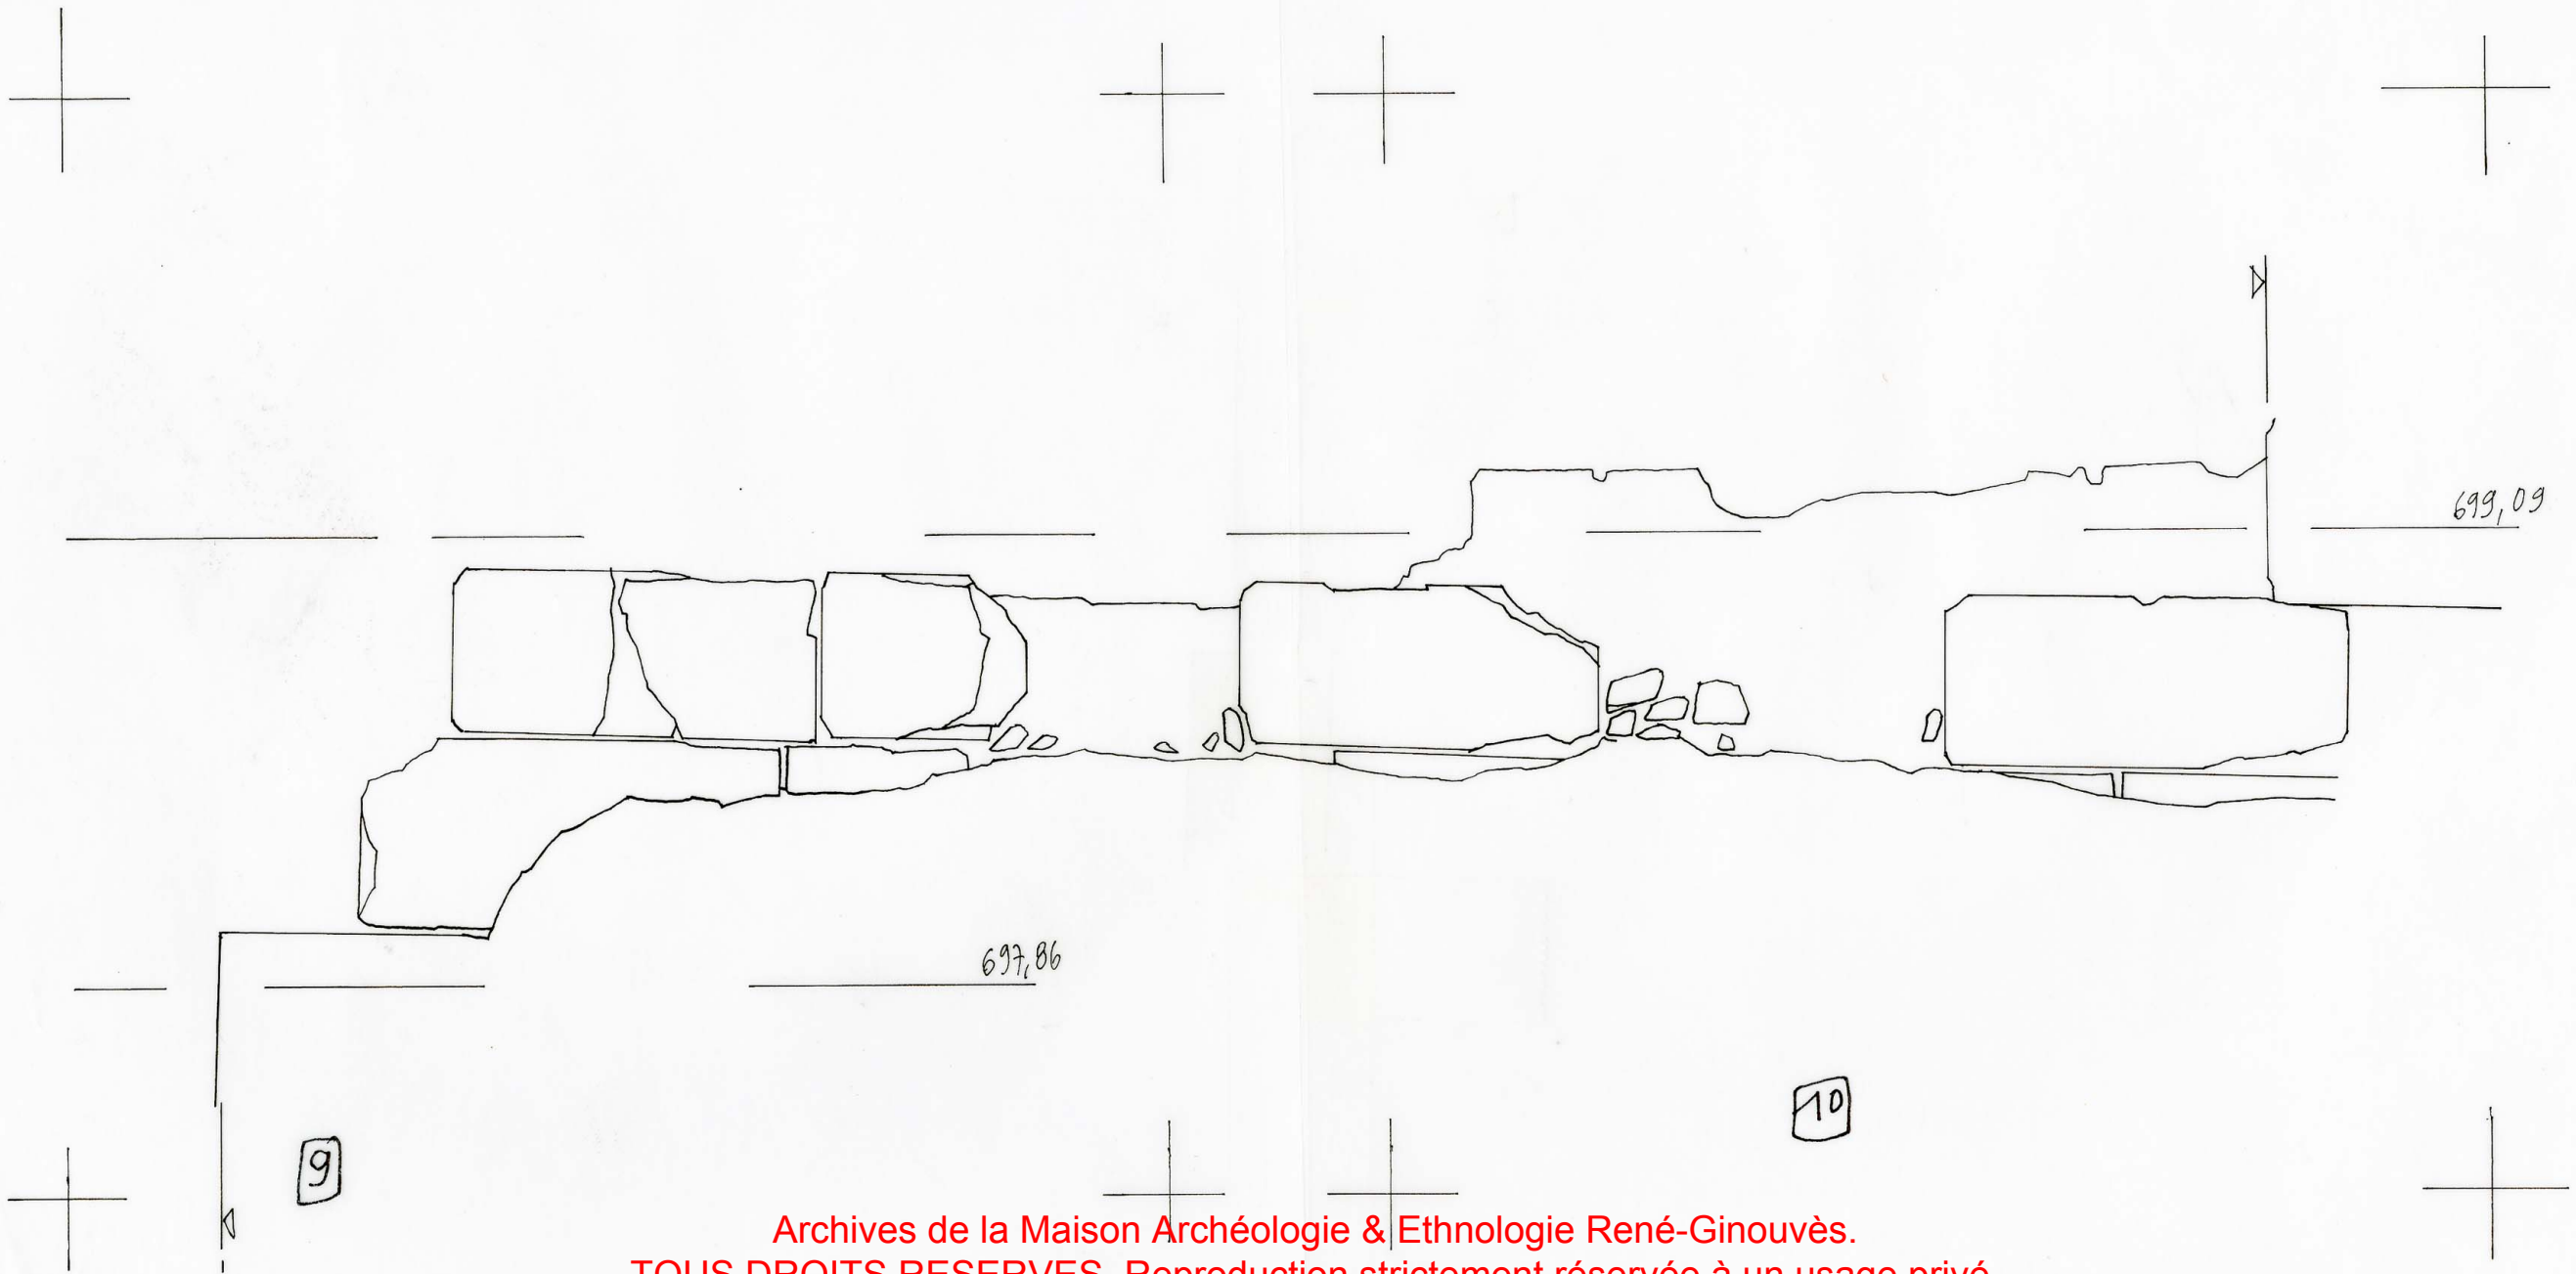

pilastre.

ALTITUDE 693,11

KHIRBAT EDH DHARIM
ELEVATION OUEST
(COUPE ELEVATION 1)
ECHELLE 1/20
JUILLET - AOÛT 2001
RAPHAEL DRIZARD

ALTITUDE 700,10

699,09

10 mètres

17

Archives de la Maison Archéologie & Ethnologie René-Ginouvès.
TOUS DROITS RESERVES. Reproduction strictement réservée à un usage privé.