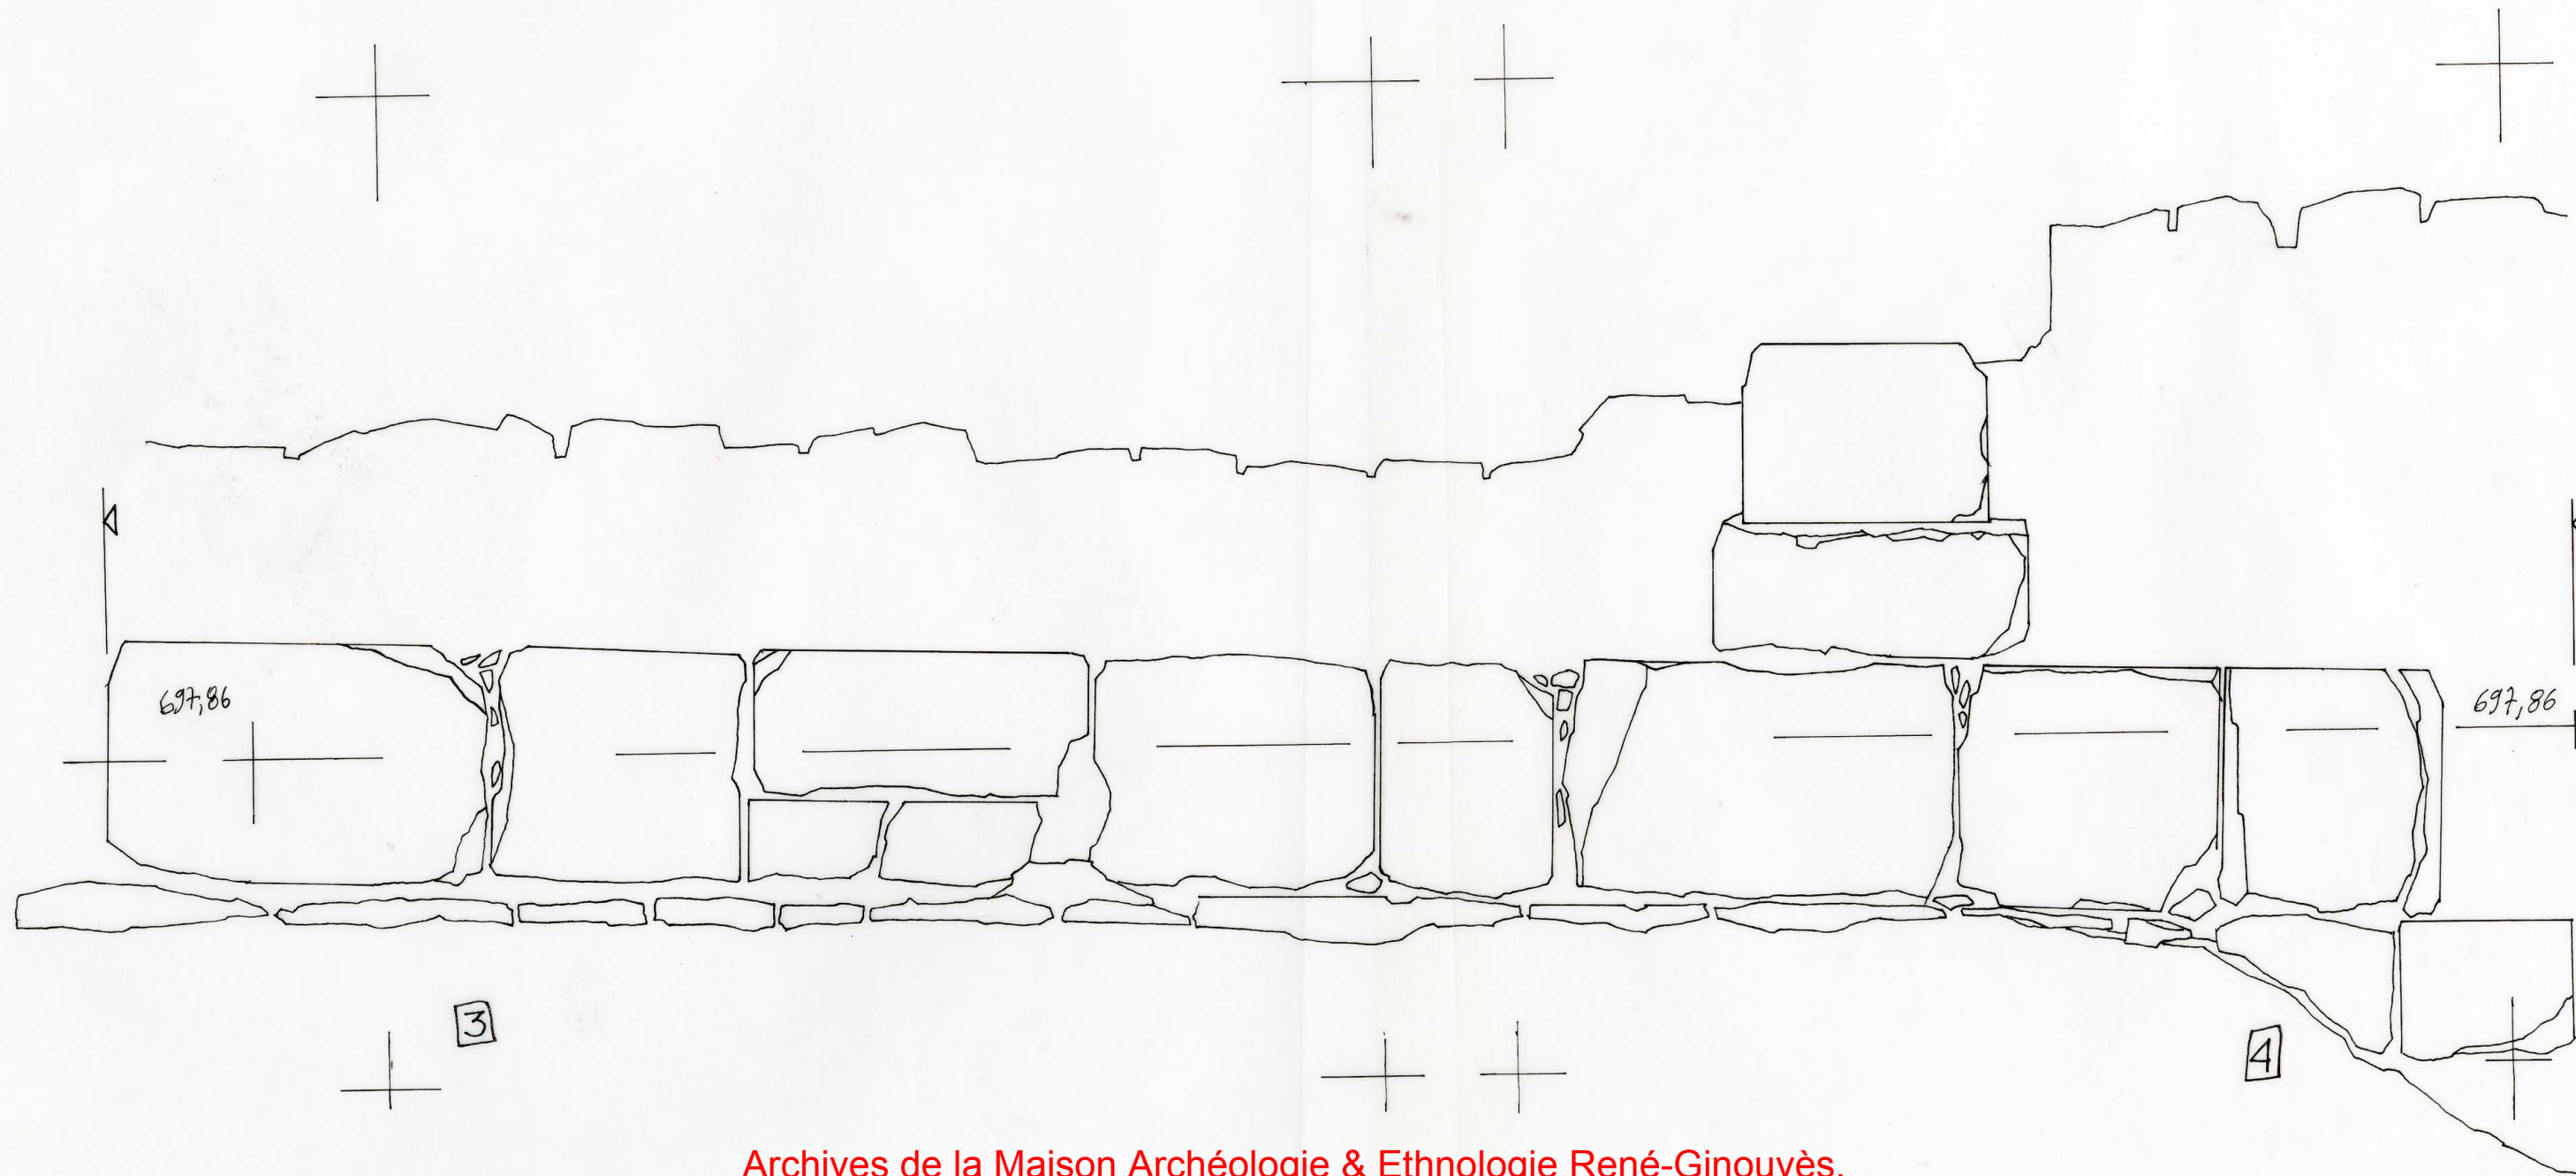

pilastre.

ALTITUDE 693,11

KHIRBAT EDH DHARIM
ELEVATION OUEST
(COUPE ELEVATION 1)
ECHELLE 1/20
JUILLET - AOÛT 2001
RAPHAEL DRIZARD

ALTITUDE 700,10

699,09

10 mètres

17

Archives de la Maison Archéologie & Ethnologie René-Ginouvès.
TOUS DROITS RESERVES. Reproduction strictement réservée à un usage privé.