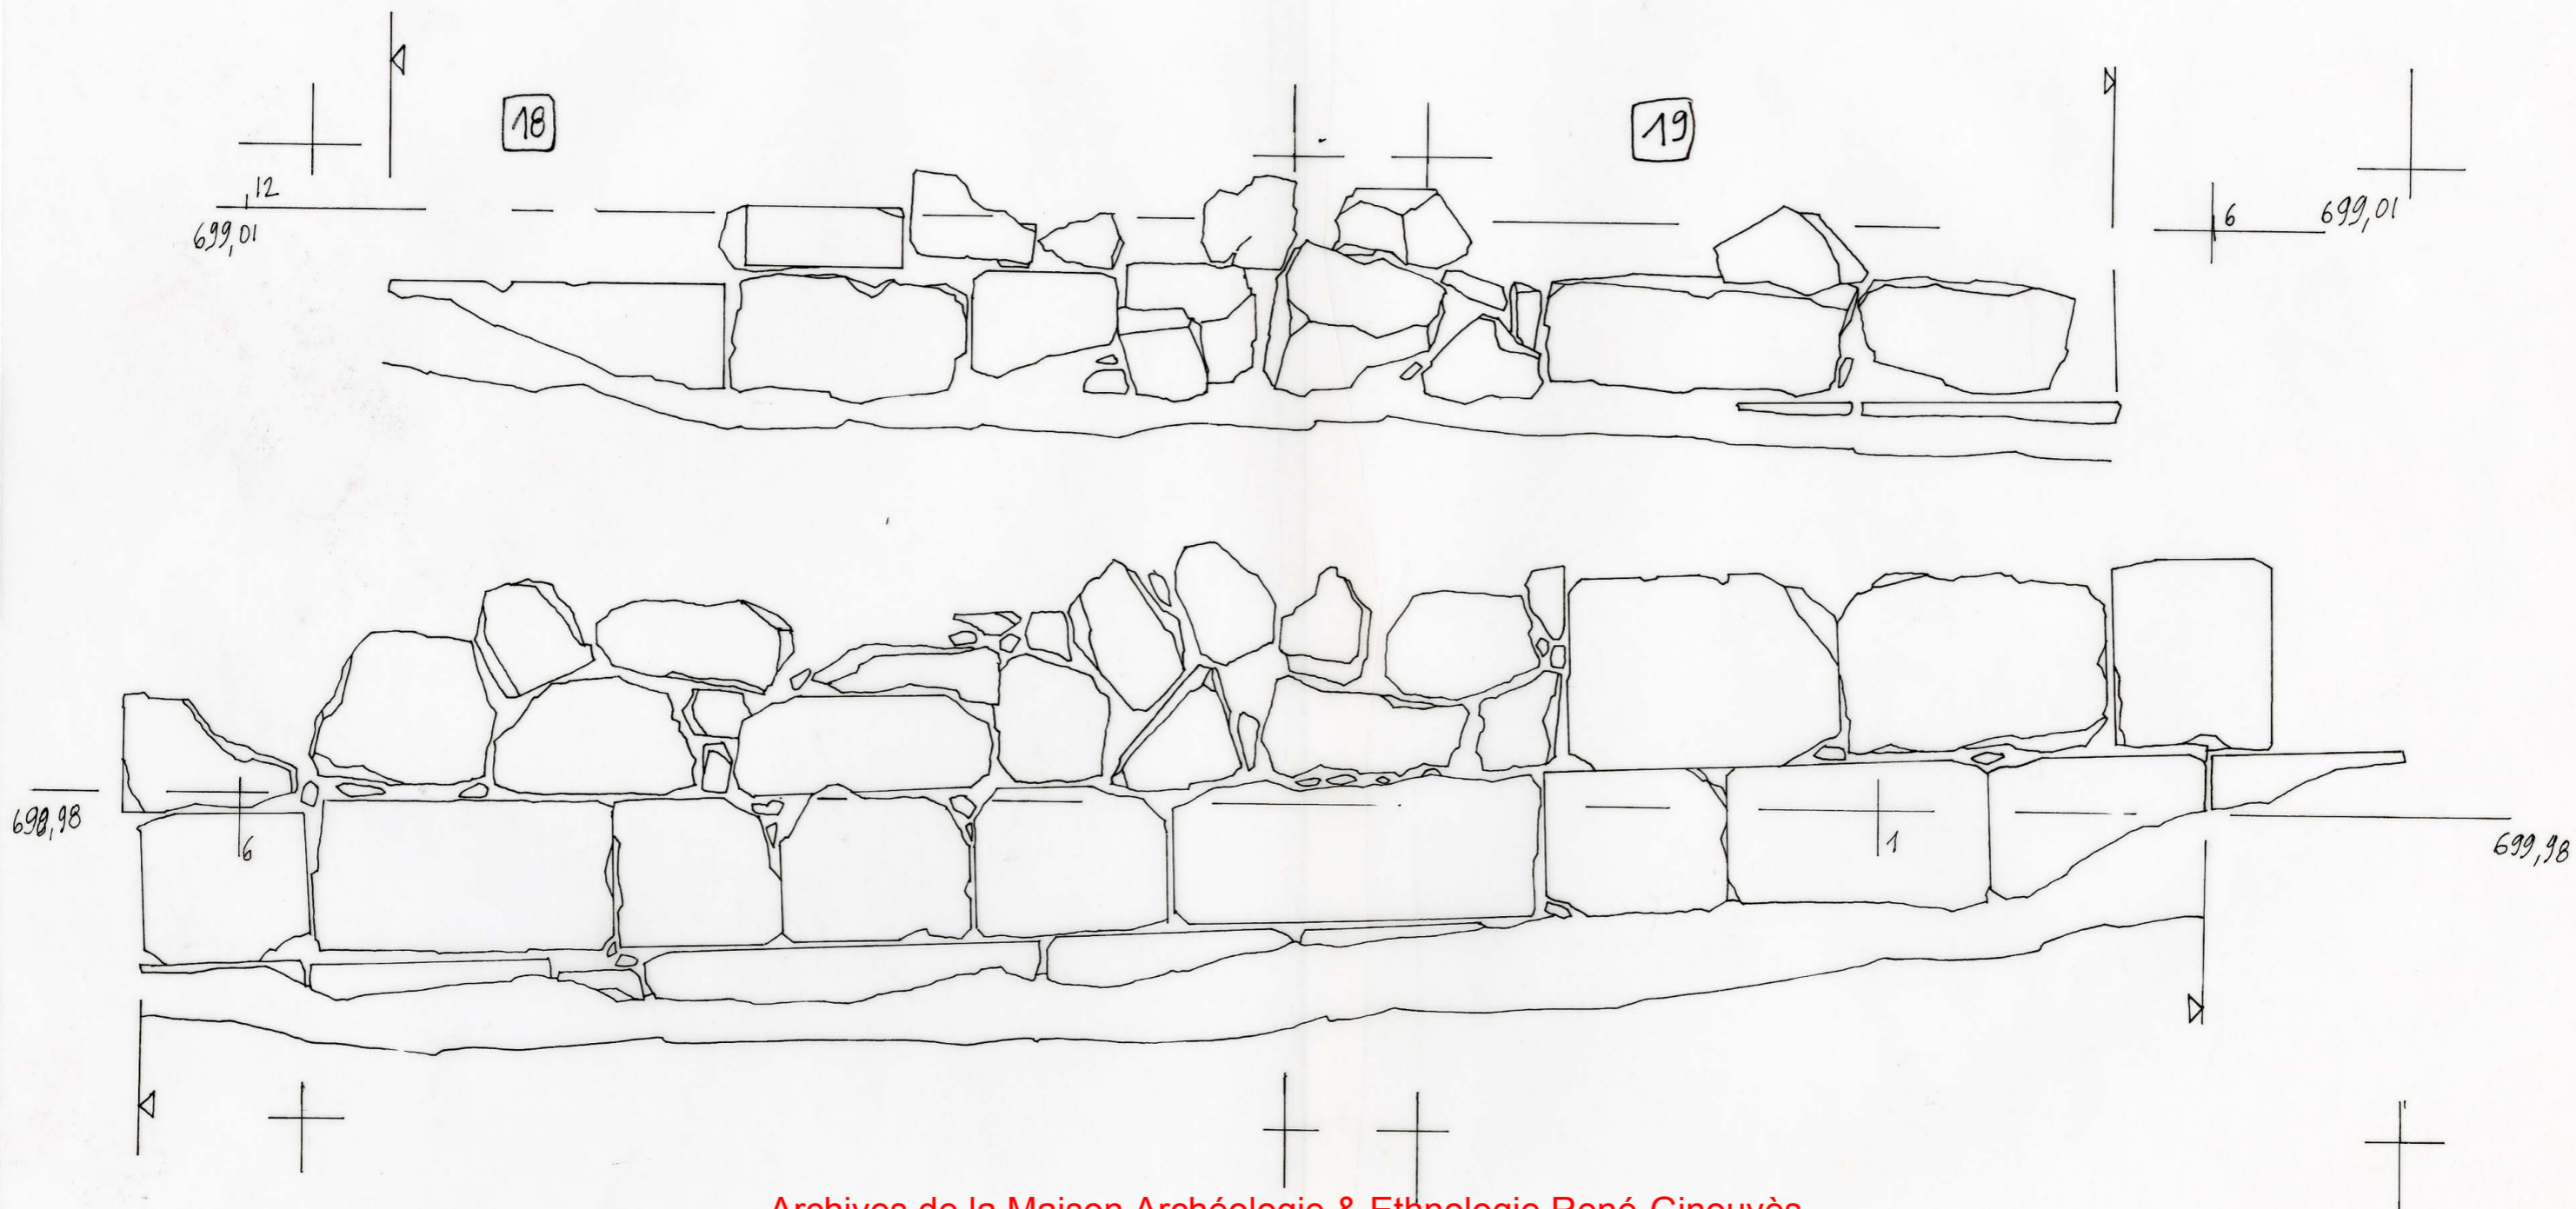

pilastre.

ALTITUDE 693,11

KHIRBAT EDH DHARIM
ELEVATION OUEST
(COUPE ELEVATION 1)
ECHELLE 1/20
JUILLET - AOÛT 2001
RAPHAEL DRIZARD

ALTITUDE 700,10

699,09

10 mètres

17

Archives de la Maison Archéologie & Ethnologie René-Ginouvès.
TOUS DROITS RESERVES. Reproduction strictement réservée à un usage privé.