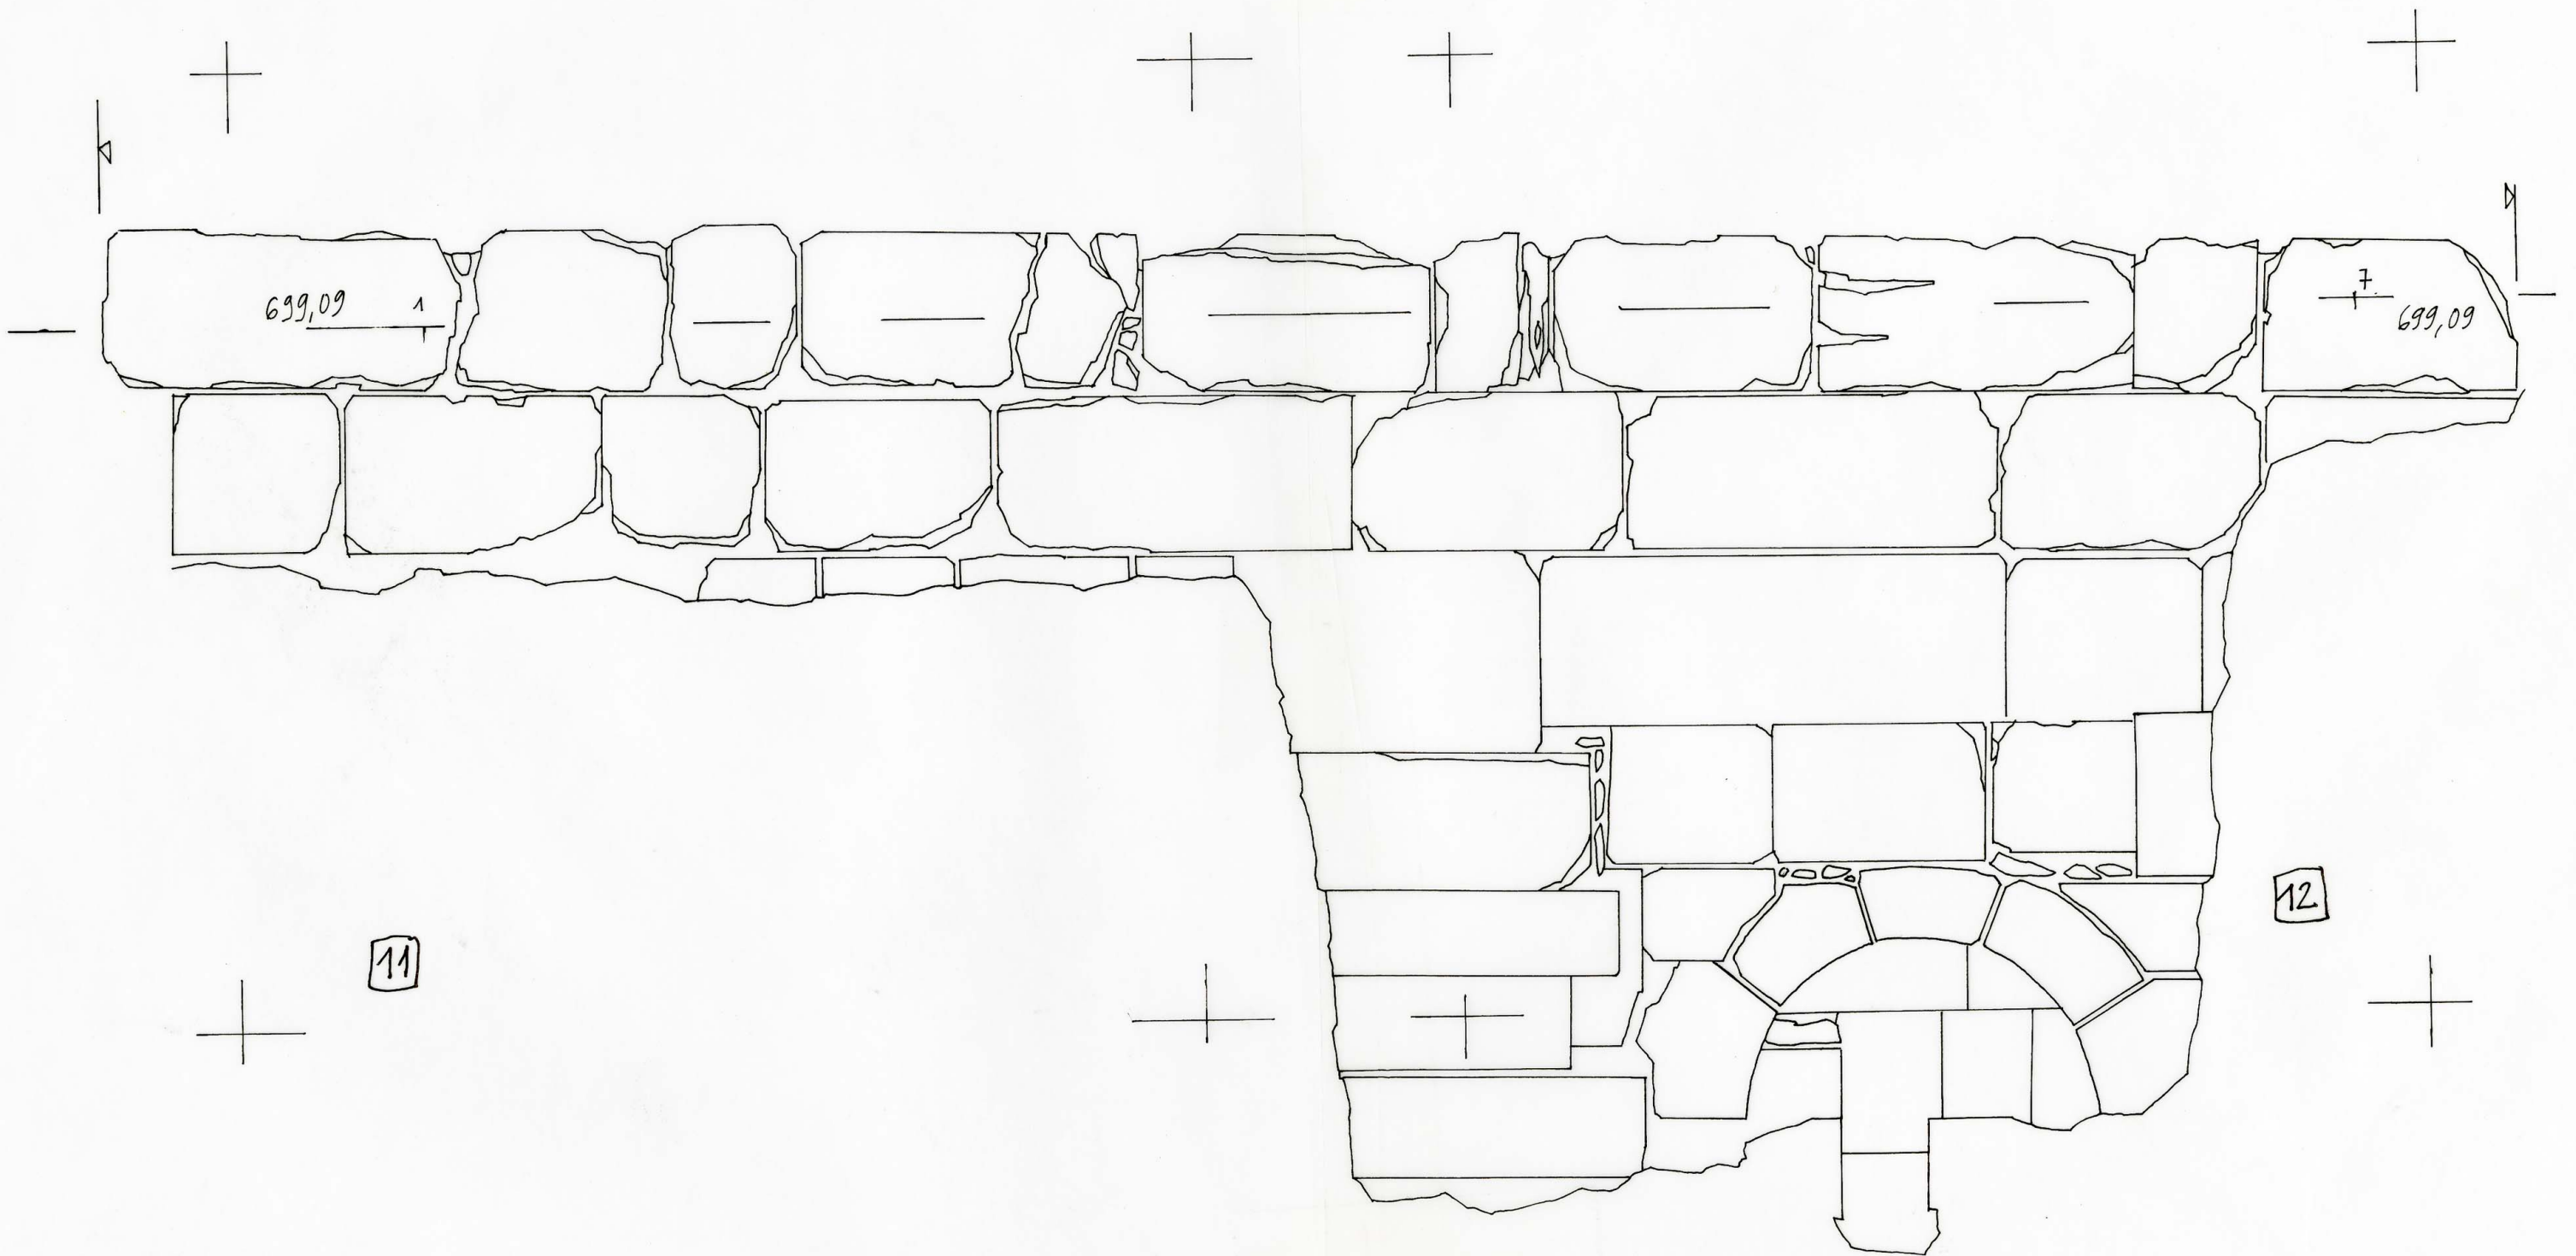

pilastre.

ALTITUDE 693,11

KHIRBAT EDH DHARIM
ELEVATION OUEST
(COUPE ELEVATION 1)
ECHELLE 1/20
JUILLET - AOÛT 2001
RAPHAEL DRIZARD

ALTITUDE 700,10

699,09

10 mètres

17

Archives de la Maison Archéologie & Ethnologie René-Ginouvès.
TOUS DROITS RESERVES. Reproduction strictement réservée à un usage privé.