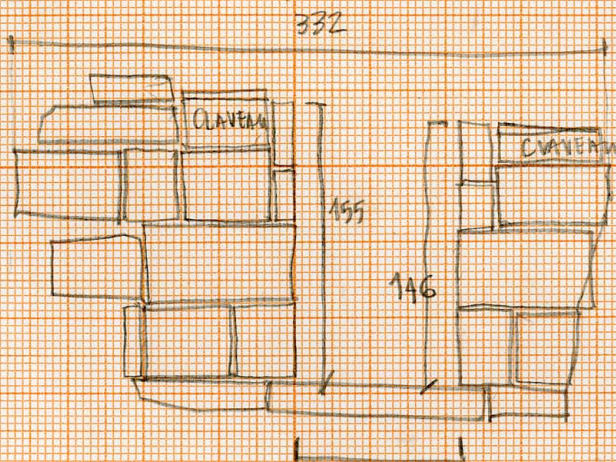

N 1 2 3 4 S

PENTE REGULIERE 57 cm pour 1500 cm

Photo prise, sans les
Arches!

KHIBDET EDH DHARIM
ELEVATION OUEST (MUR
PERIPHERIQUE DU TEMPLE)
ECHELLE 1/20
JUILLET - AOUT 2001
RAPHAEL DRIZARD

KHIRBET EDH DHARIM
 ELEVATION OUEST (MUR
 PERIPHERIQUE DU TEMPLE)
 ECHELLE 1/20
 JUILLET - AOUT 2001
 RAYHAEL DRIZARD

pilastre.

ALTITUDE 693,11

KHIRBAT EDH DHARIM
ELEVATION OUEST
(COUPE ELEVATION 1)
ECHELLE 1/20
JUILLET - AOÛT 2001
RAPHAEL DRIZARD

ALTITUDE 700,10

699,09

10 mètres

17

Archives de la Maison Archéologie & Ethnologie René-Ginouvès.
TOUS DROITS RESERVES. Reproduction strictement réservée à un usage privé.