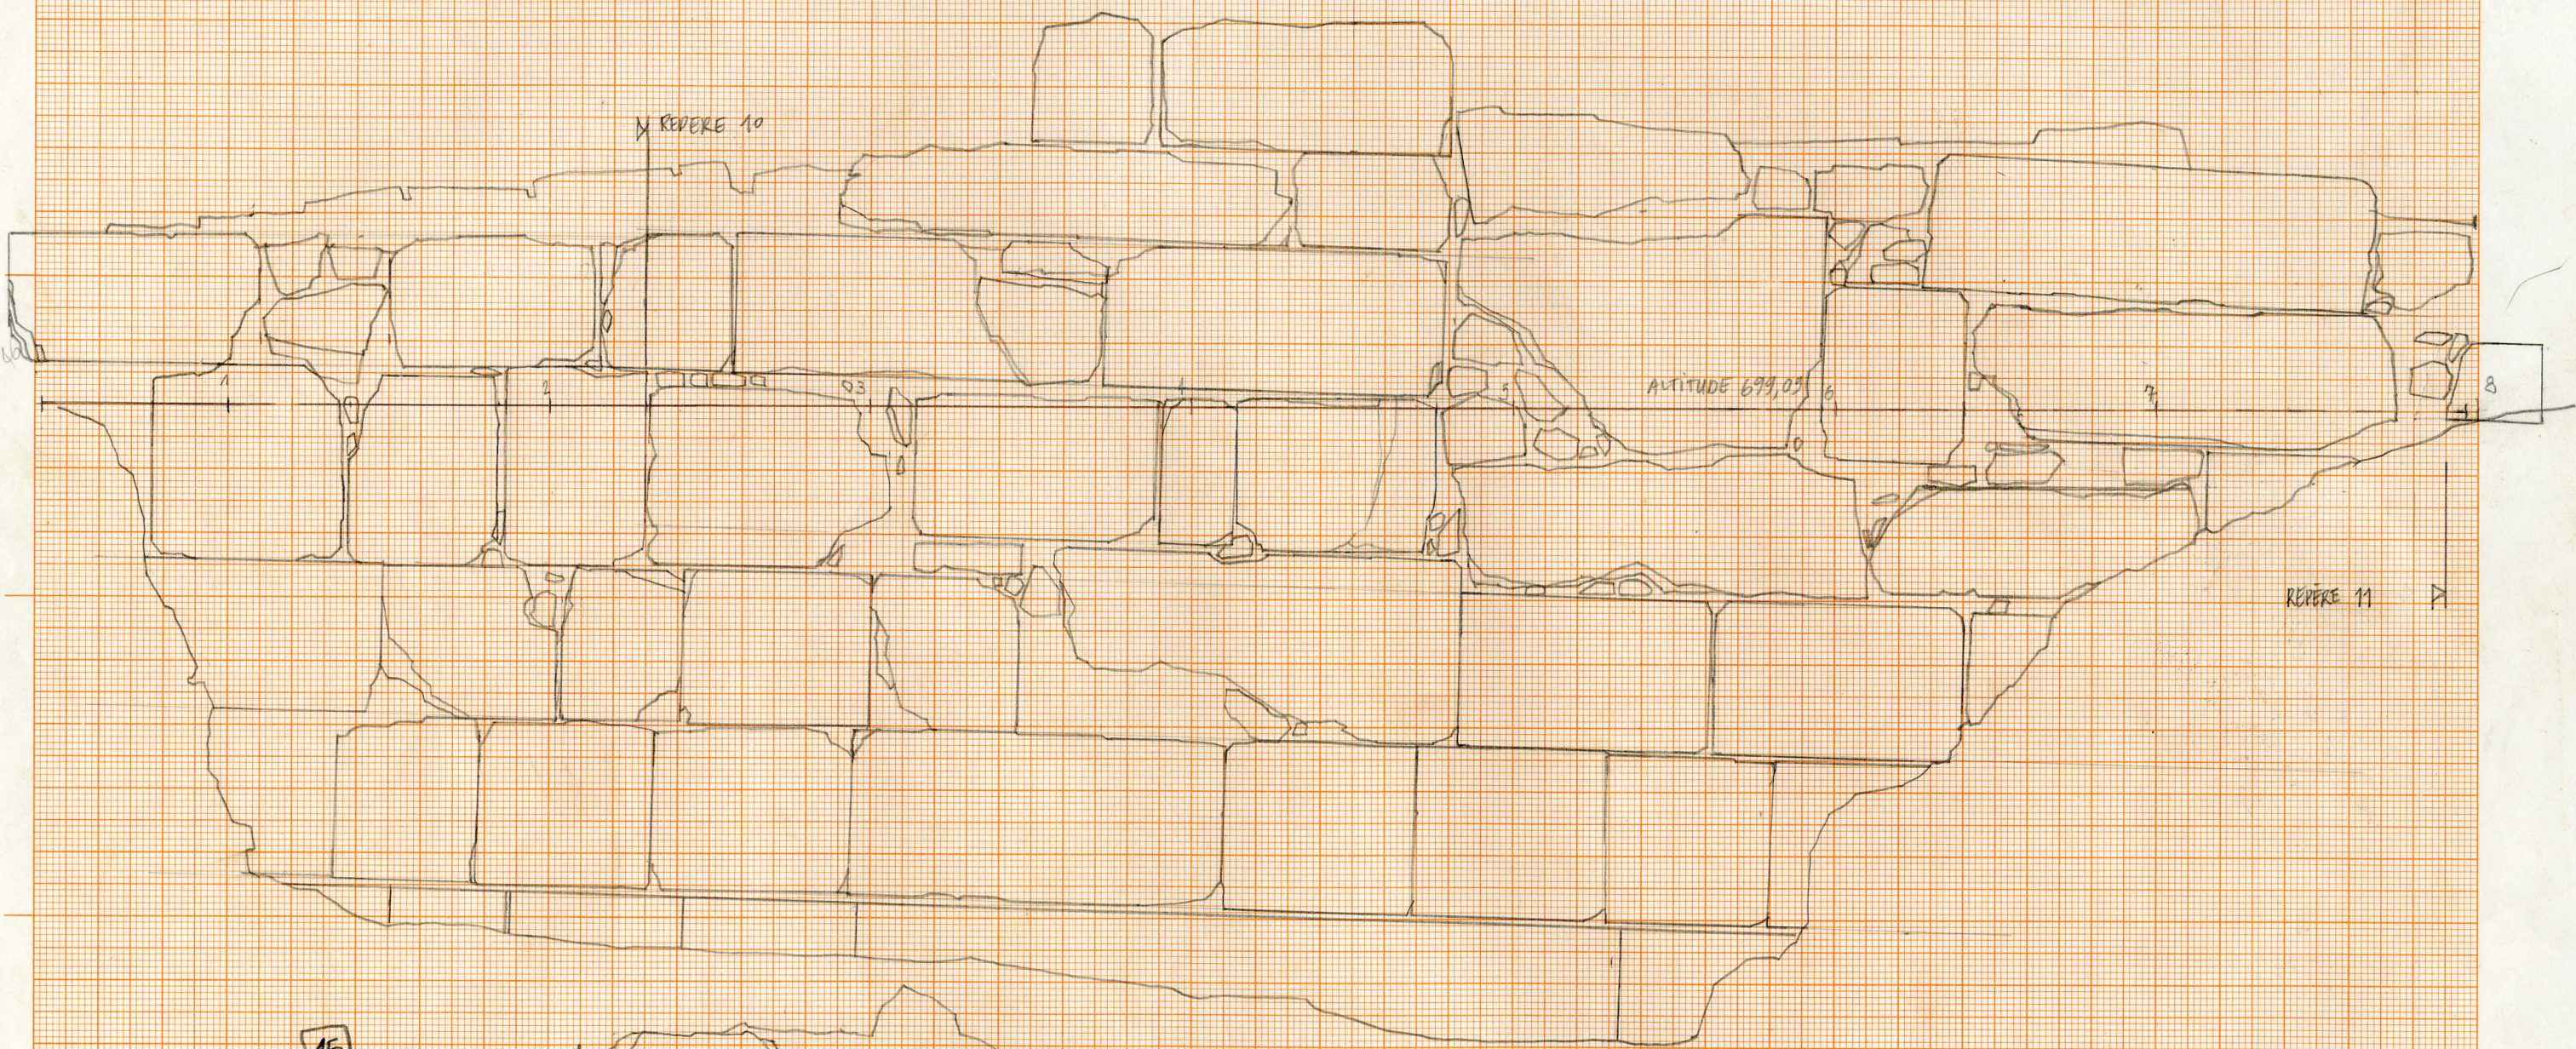

550

15

16

* KHIRBET EDH DHARIM
 ELEVATION MUR OUEST
 (COUPE ELEVATION 1)
 ECHELLE 1/20 / JUILLET AOÛT
 RAPHAEL DRIZARD 2001

REPERE 11

17

KHIRBET EDH DHARIN
 ELEVATION MUR OUEST
 (LOURE - ELEVATION 1)
 ECHELLE 1/20
 JUILLET - AOÛT 2001
 RAPHAEL DRIZARD

KHIRBET EDH DHARIM
ELEVATION TWR OUEST
(COUPE ELEVATION 1)
ECHELLE 1/20
JUILLET - AOUT 2001
RAPHAEL DRISZARD

KHIRBET EDH DHAKIH
ELEVATION MUR OUEST
(COURT - ELEVATION 1)
ECHELLE 1/20
JUILLET - AOÛT 2001
RAPHAEL DRIZARD