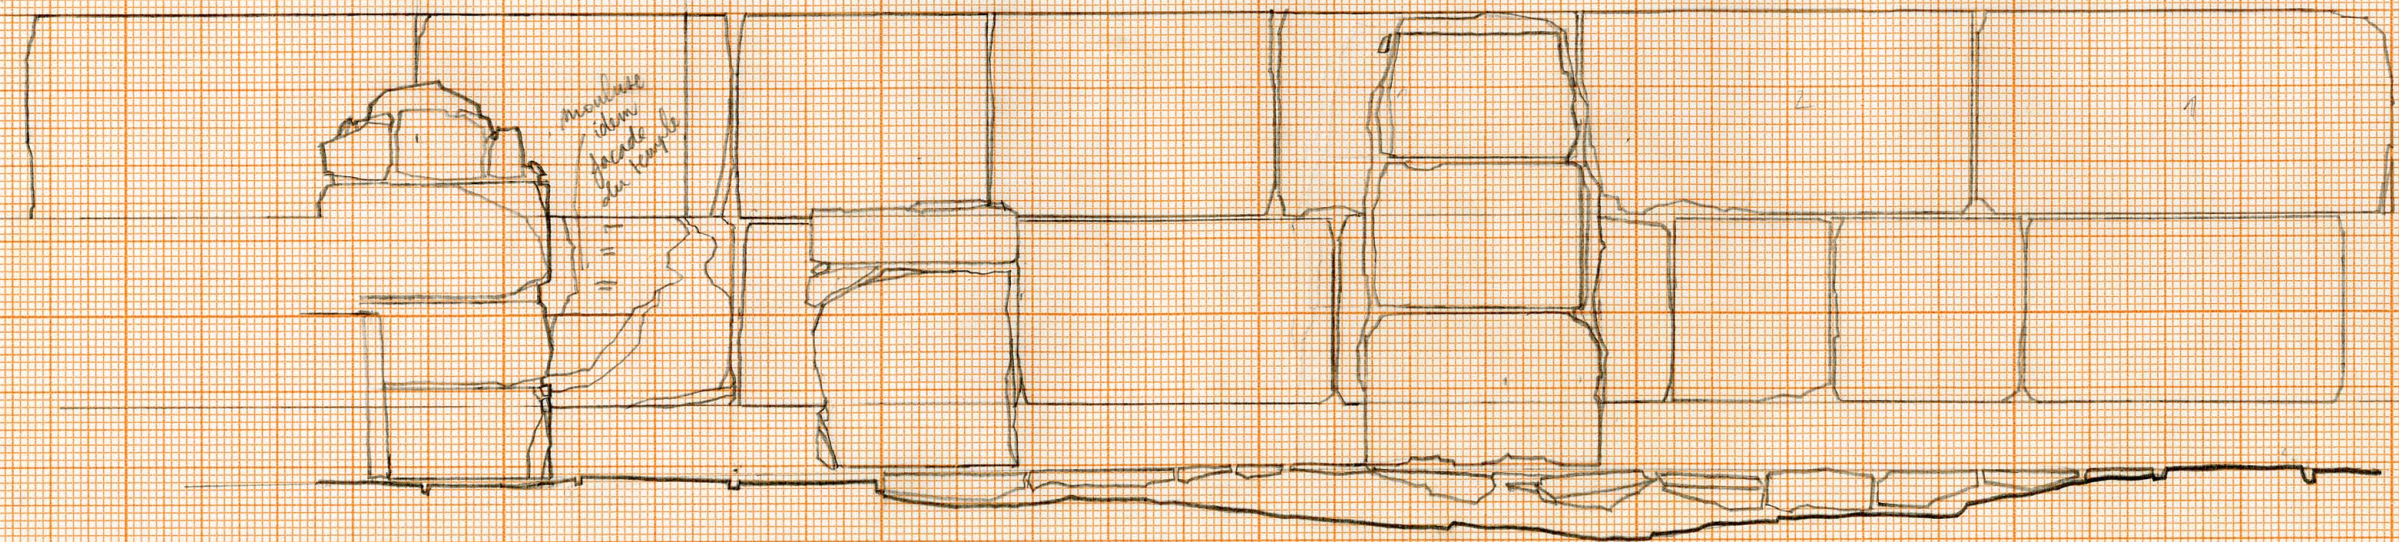

N 1 2 3 4 S

PENTE REGULIERE 57 cm pour 1500 cm

Photo prise, sans les
Arches!

KHIBDET EDH DHARIM
ELEVATION OUEST (MUR
PERIPHERIQUE DU TEMPLE)
ECHELLE 1/20
JUILLET - AOUT 2001
RAPHAEL DRIZARD

KHIRBET EDH DHARIM
 ELEVATION OUEST (MUR
 PERIPHERIQUE DU TEMPLE)
 ECHELLE 1/20
 JUILLET - AOUT 2001
 RAYHAEL DRIZARD

pilastre.

ALTITUDE 693,11

KHIRBAT EDH DHARIM
ELEVATION OUEST
(COUPE ELEVATION 1)
ECHELLE 1/20
JUILLET - AOÛT 2001
RAPHAEL DRIZARD

ALTITUDE 700,10

699,09

10 mètres

17

Archives de la Maison Archéologie & Ethnologie René-Ginouvès.
TOUS DROITS RESERVES. Reproduction strictement réservée à un usage privé.