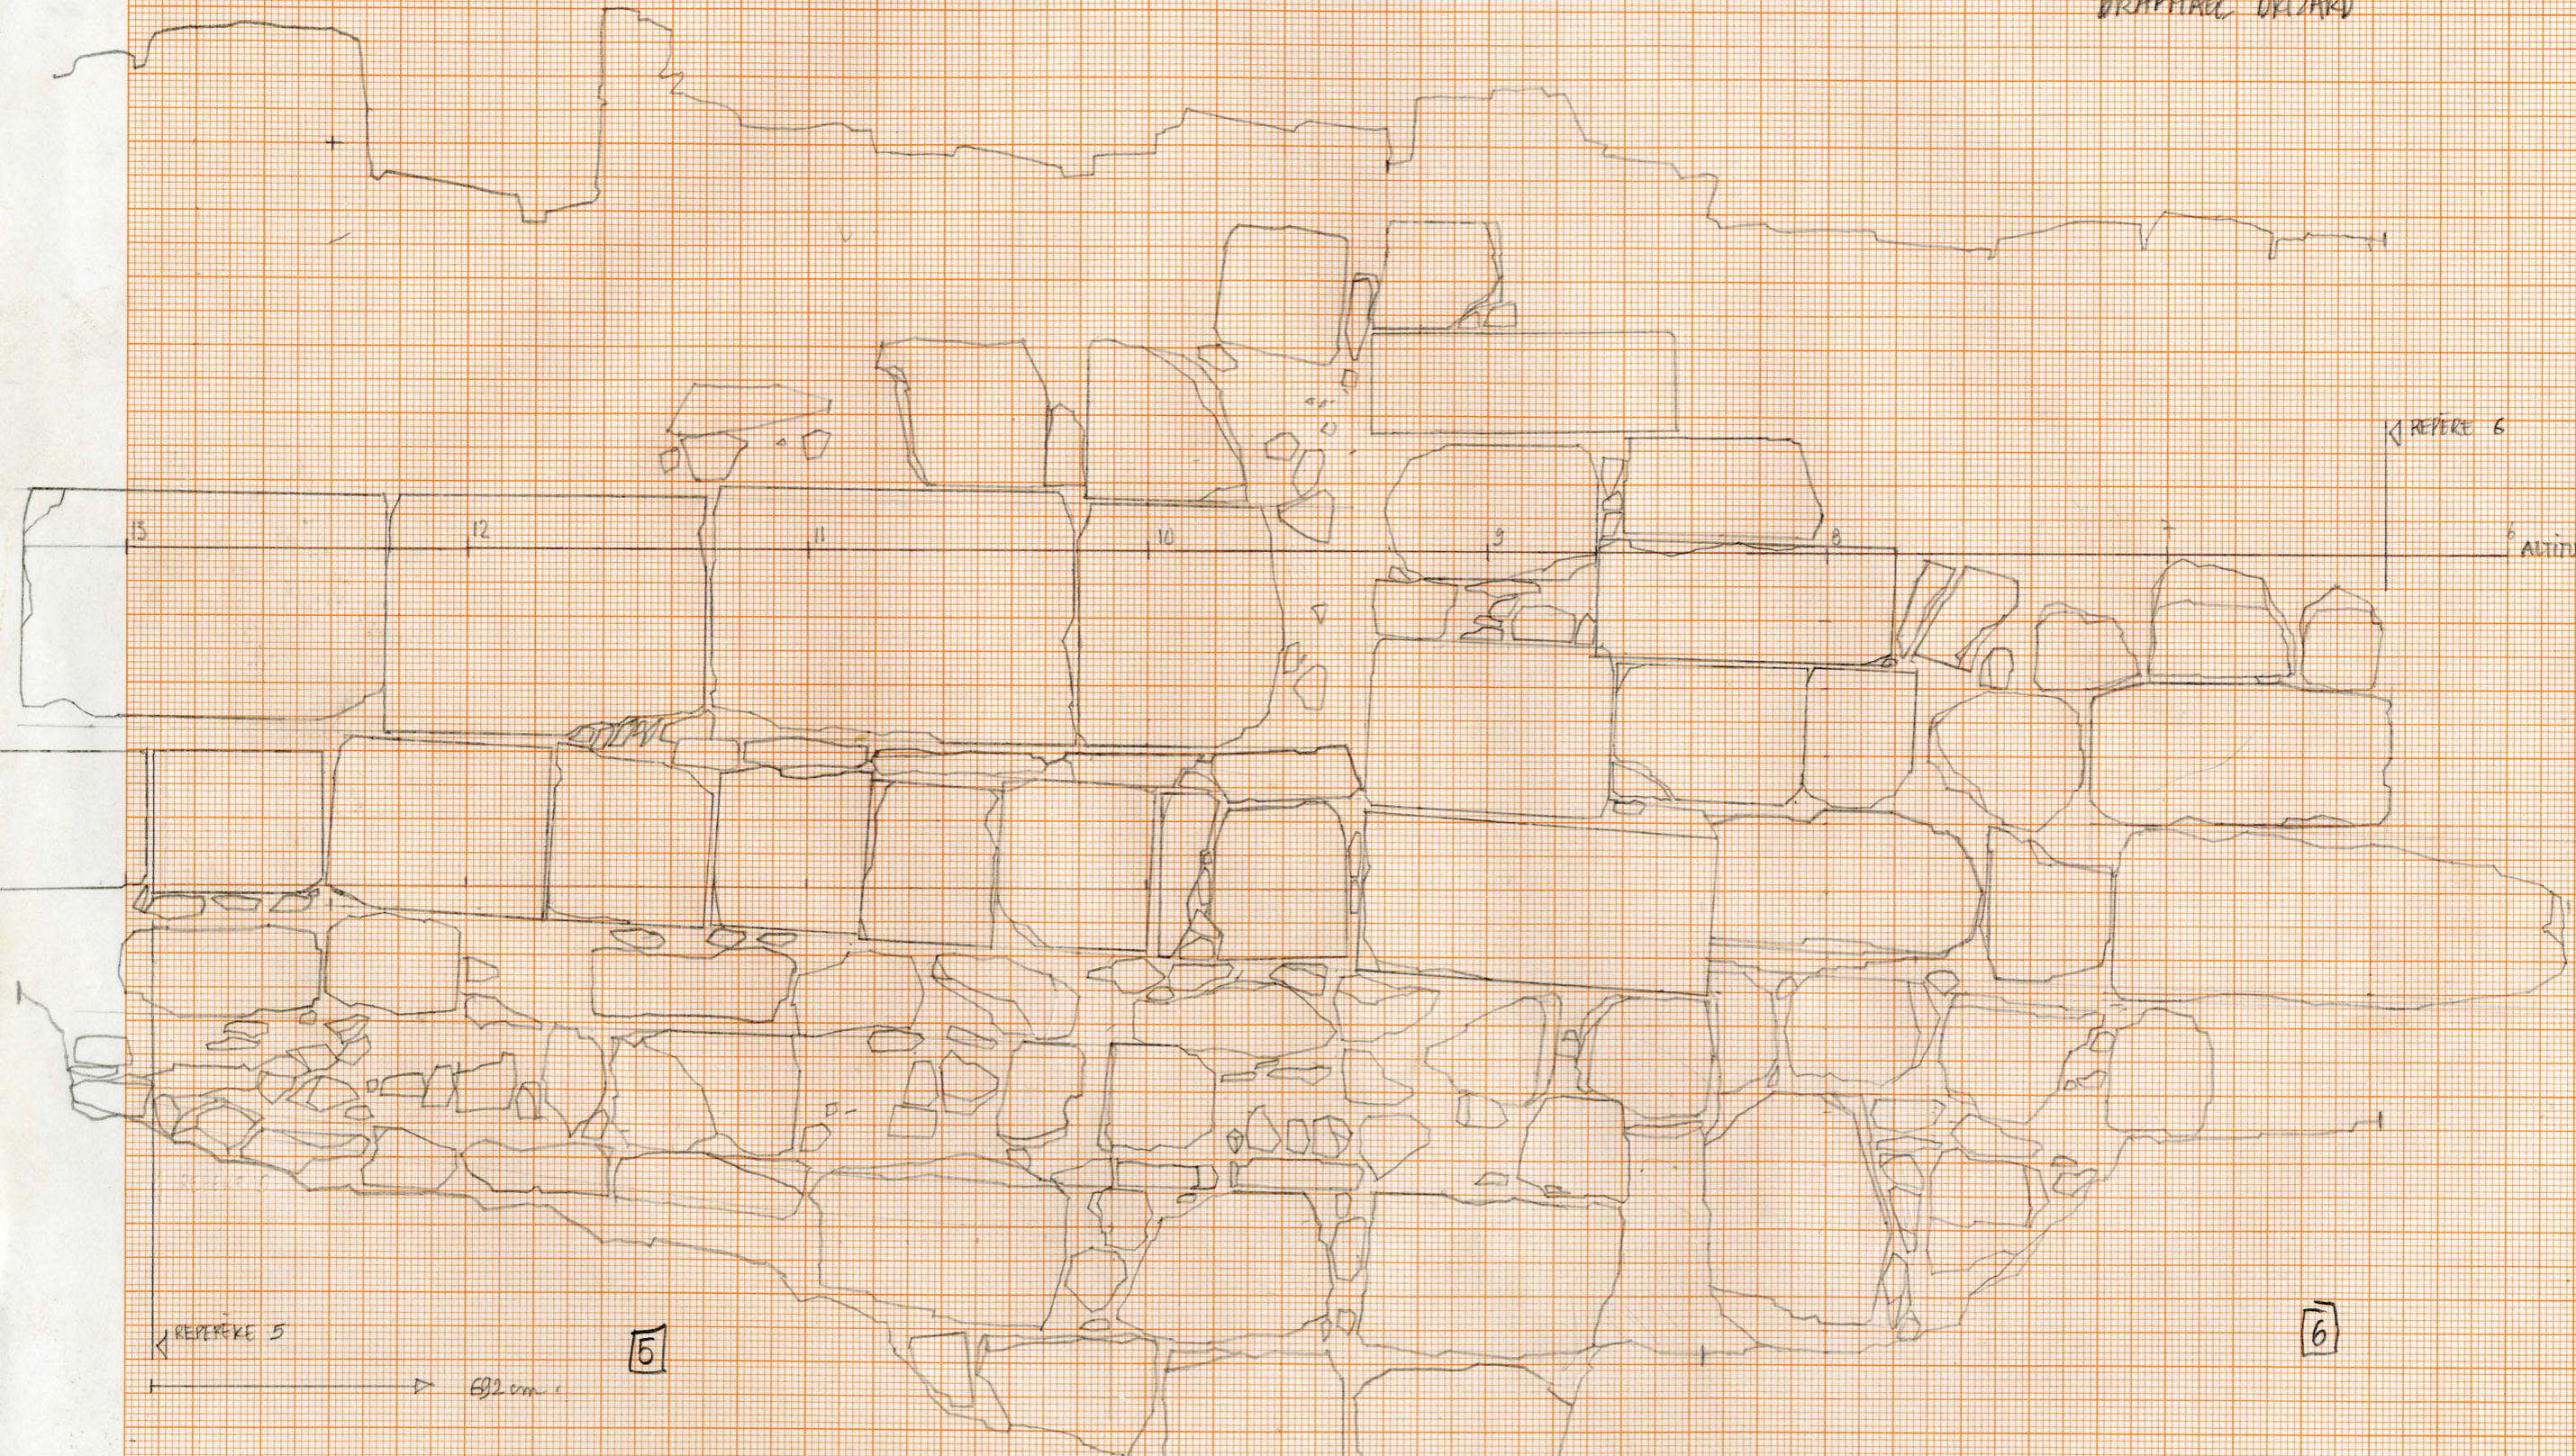

KHIRBET - EDH - DHARIM
ELEVATION MUR OUEST
(COUPE ELEVATION 1)
ECHELLE 1/20
JUILLET - AOUT 2001
DRAPIERRE, ORIZARD