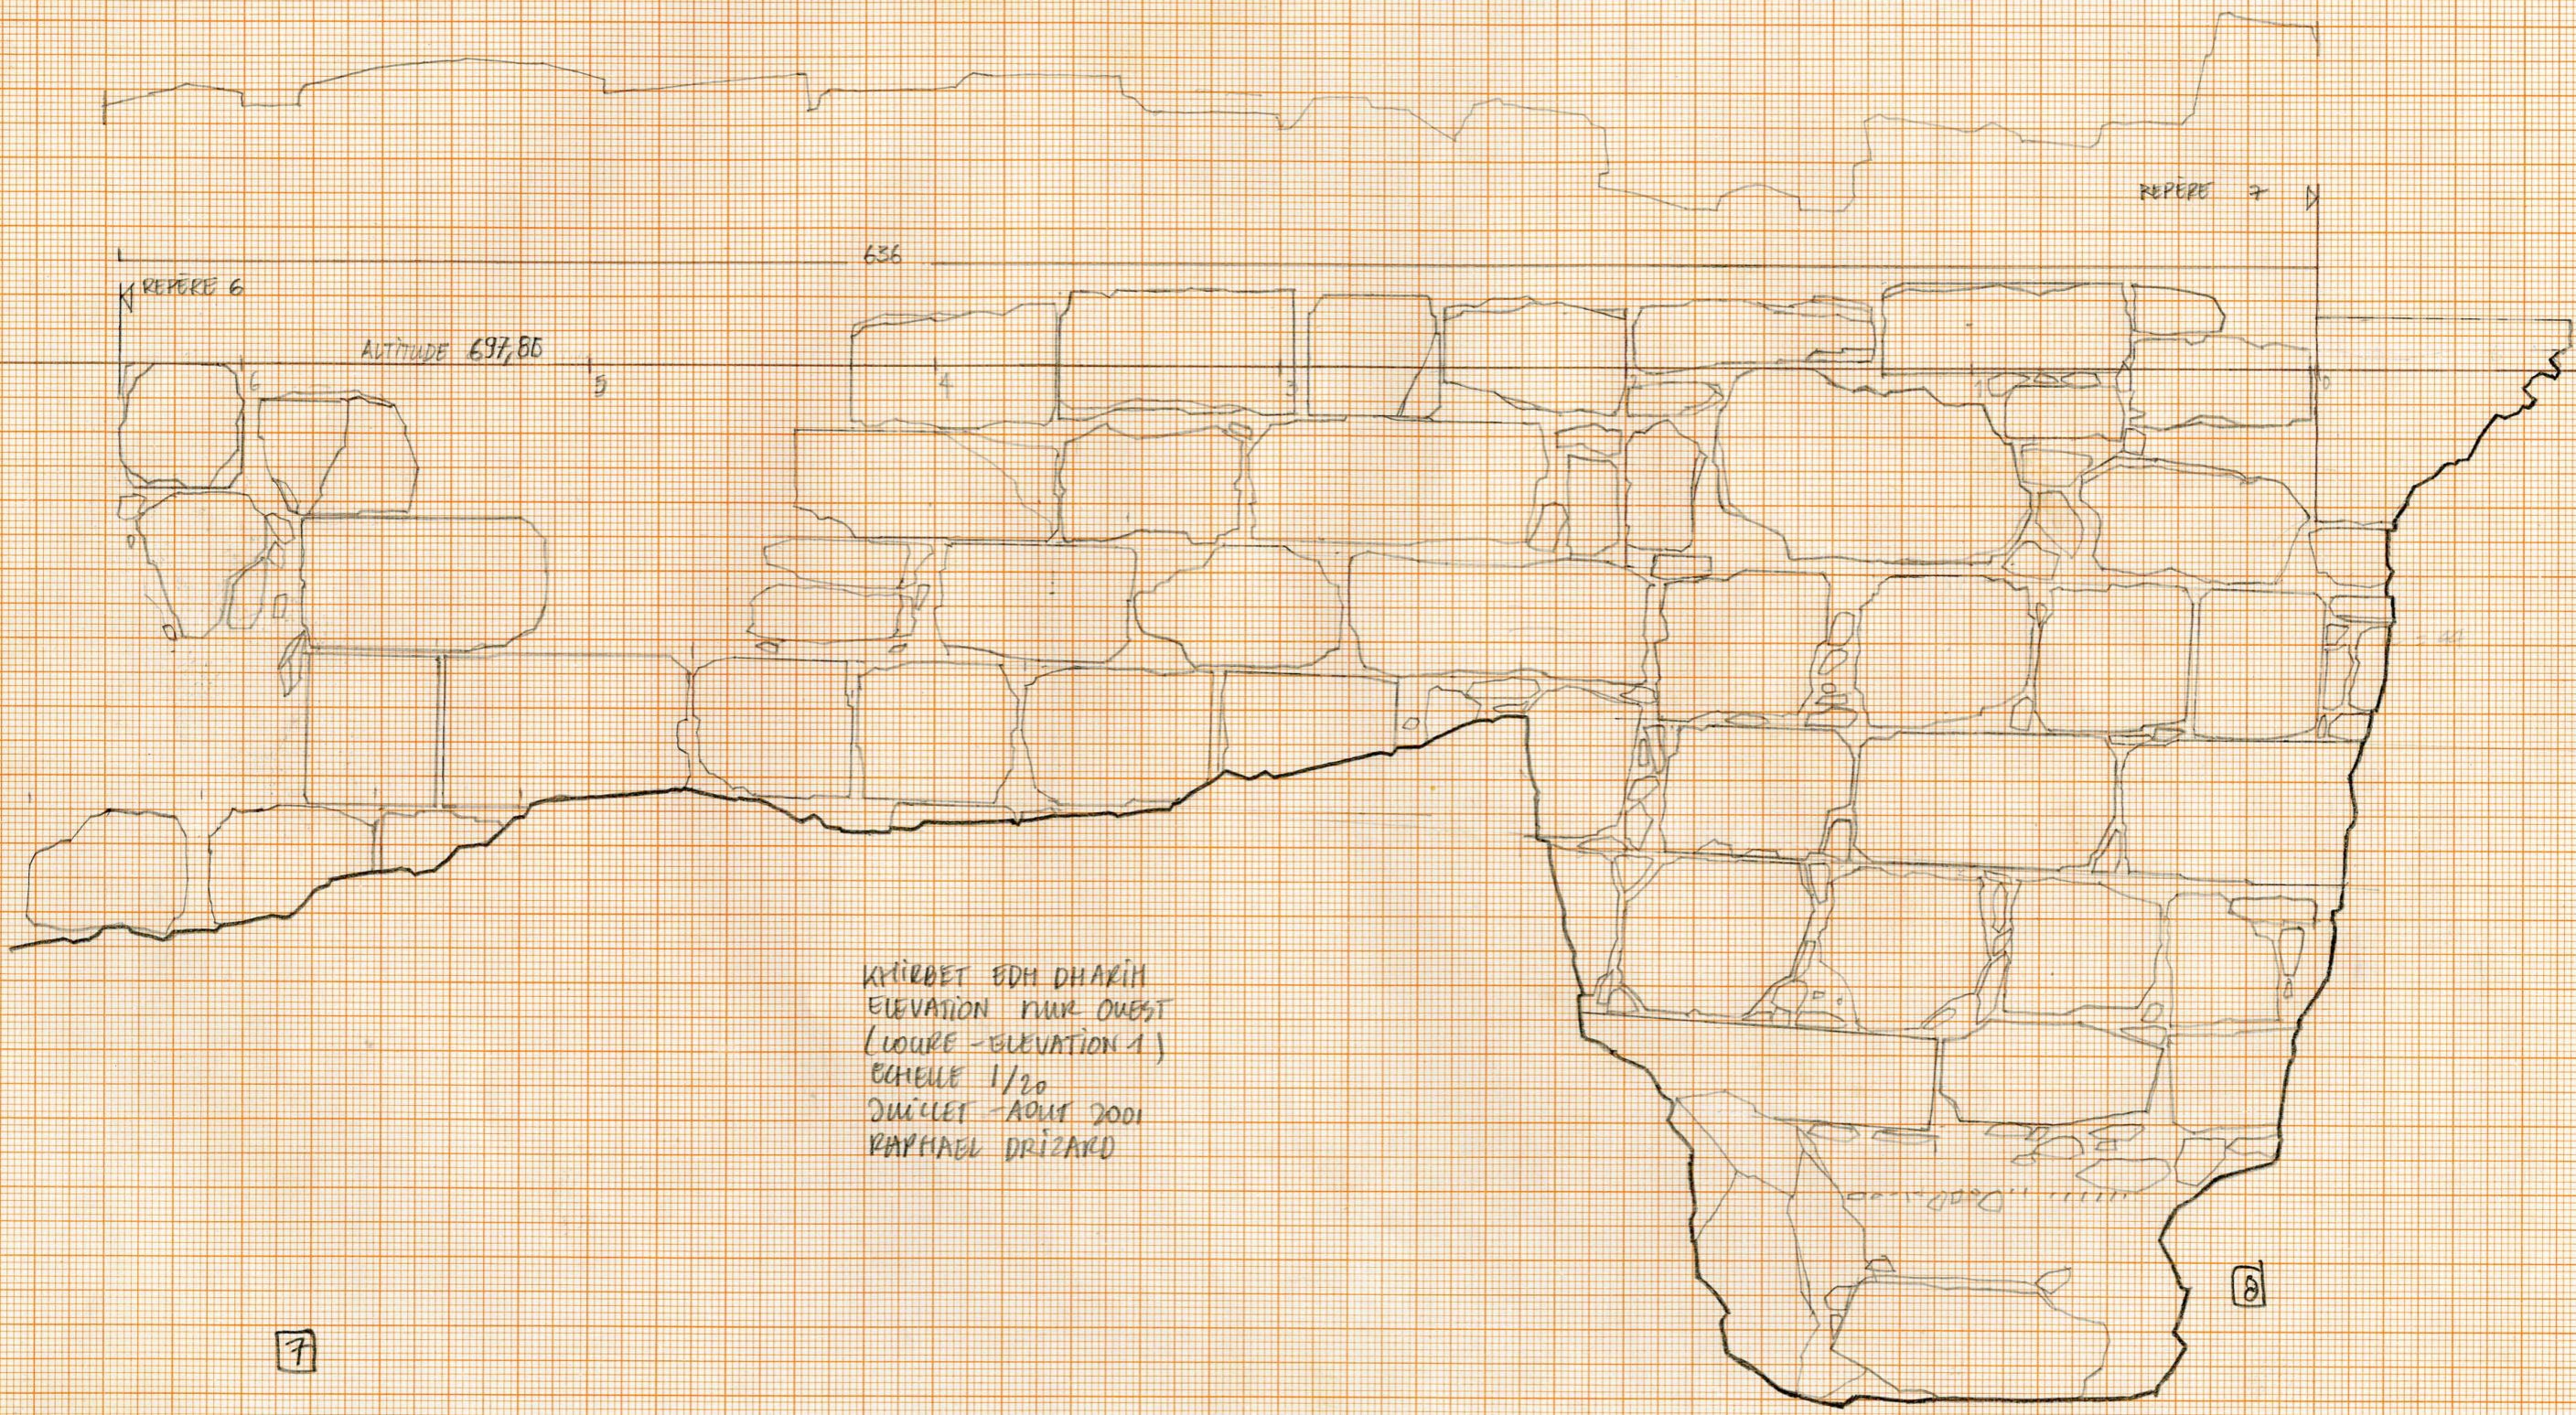

550

15

16

* KHIRBET EDH DHARIM
 ELEVATION MUR OUEST
 (COUPE ELEVATION 1)
 ECHELLE 1/20 / JUILLET AOÛT
 RAPHAEL DRIZARD 2001

REPERE 11

17

KHIRBET EDH DHARIN
 ELEVATION MUR OUEST
 (LOURE - ELEVATION 1)
 ECHELLE 1/20
 JUILLET - AOÛT 2001
 RAPHAEL DRIZARD

KHIRBET EDH DHARIM
ELEVATION TWR OUEST
(COUPE ELEVATION 1)
ECHELLE 1/20
JUILLET - AOUT 2001
RAPHAEL DRISZARD

KHIRBET EDH DHAKIH
ELEVATION MUR OUEST
(COURT - ELEVATION 1)
ECHELLE 1/20
JUILLET - AOÛT 2001
RAPHAEL DRIZARD