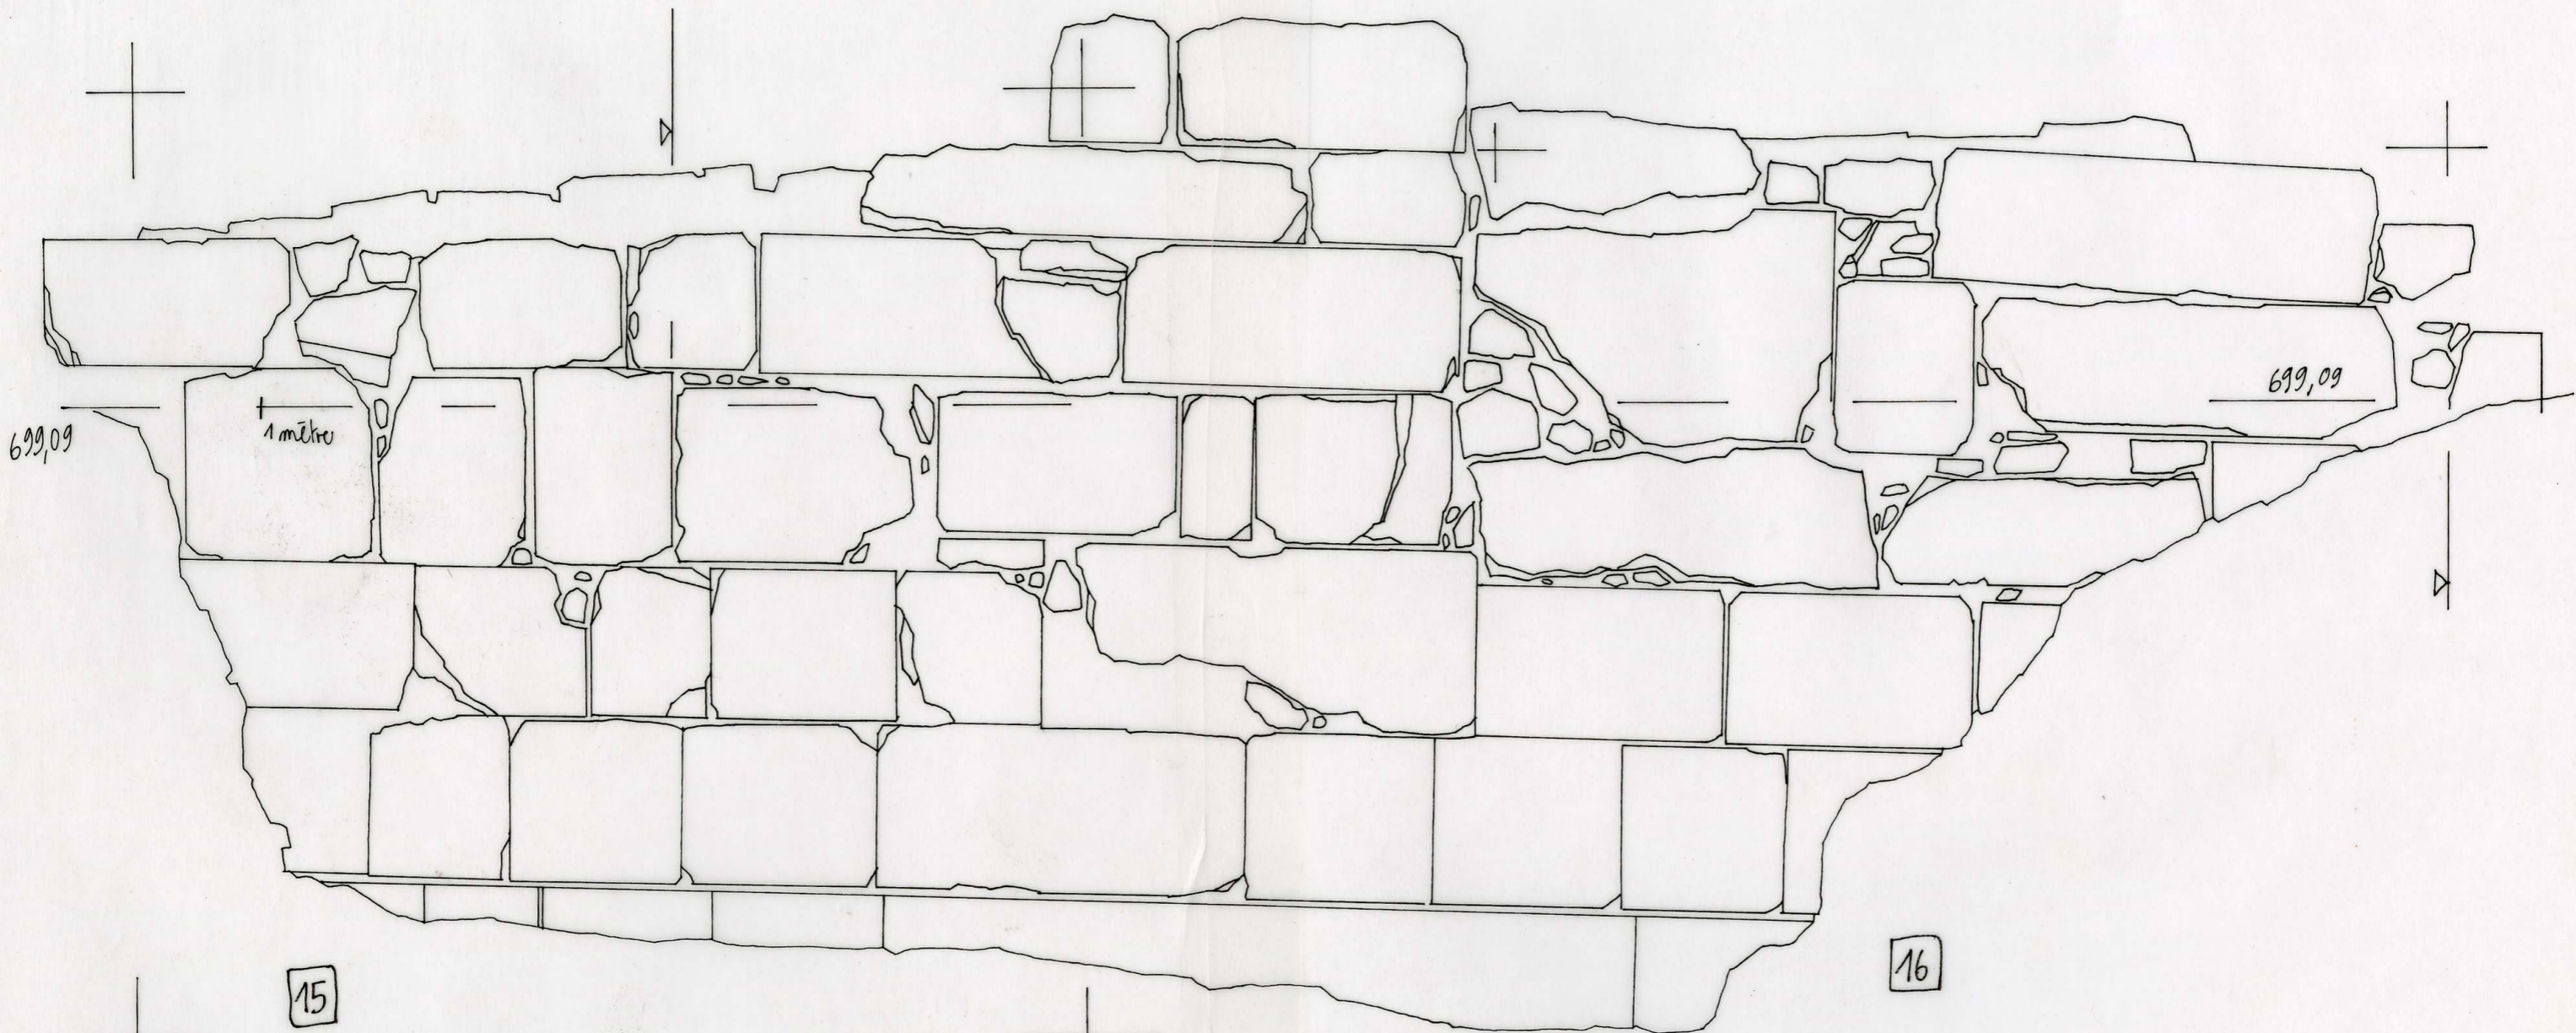

pilastre.

ALTITUDE 693,11

KHIRBAT EDH DHARIM
ELEVATION OUEST
(COUPE ELEVATION 1)
ECHELLE 1/20
JUILLET - AOÛT 2001
RAPHAEL DRIZARD

ALTITUDE 700,10

699,09

10 mètres

17

Archives de la Maison Archéologie & Ethnologie René-Ginouvès.
TOUS DROITS RESERVES. Reproduction strictement réservée à un usage privé.