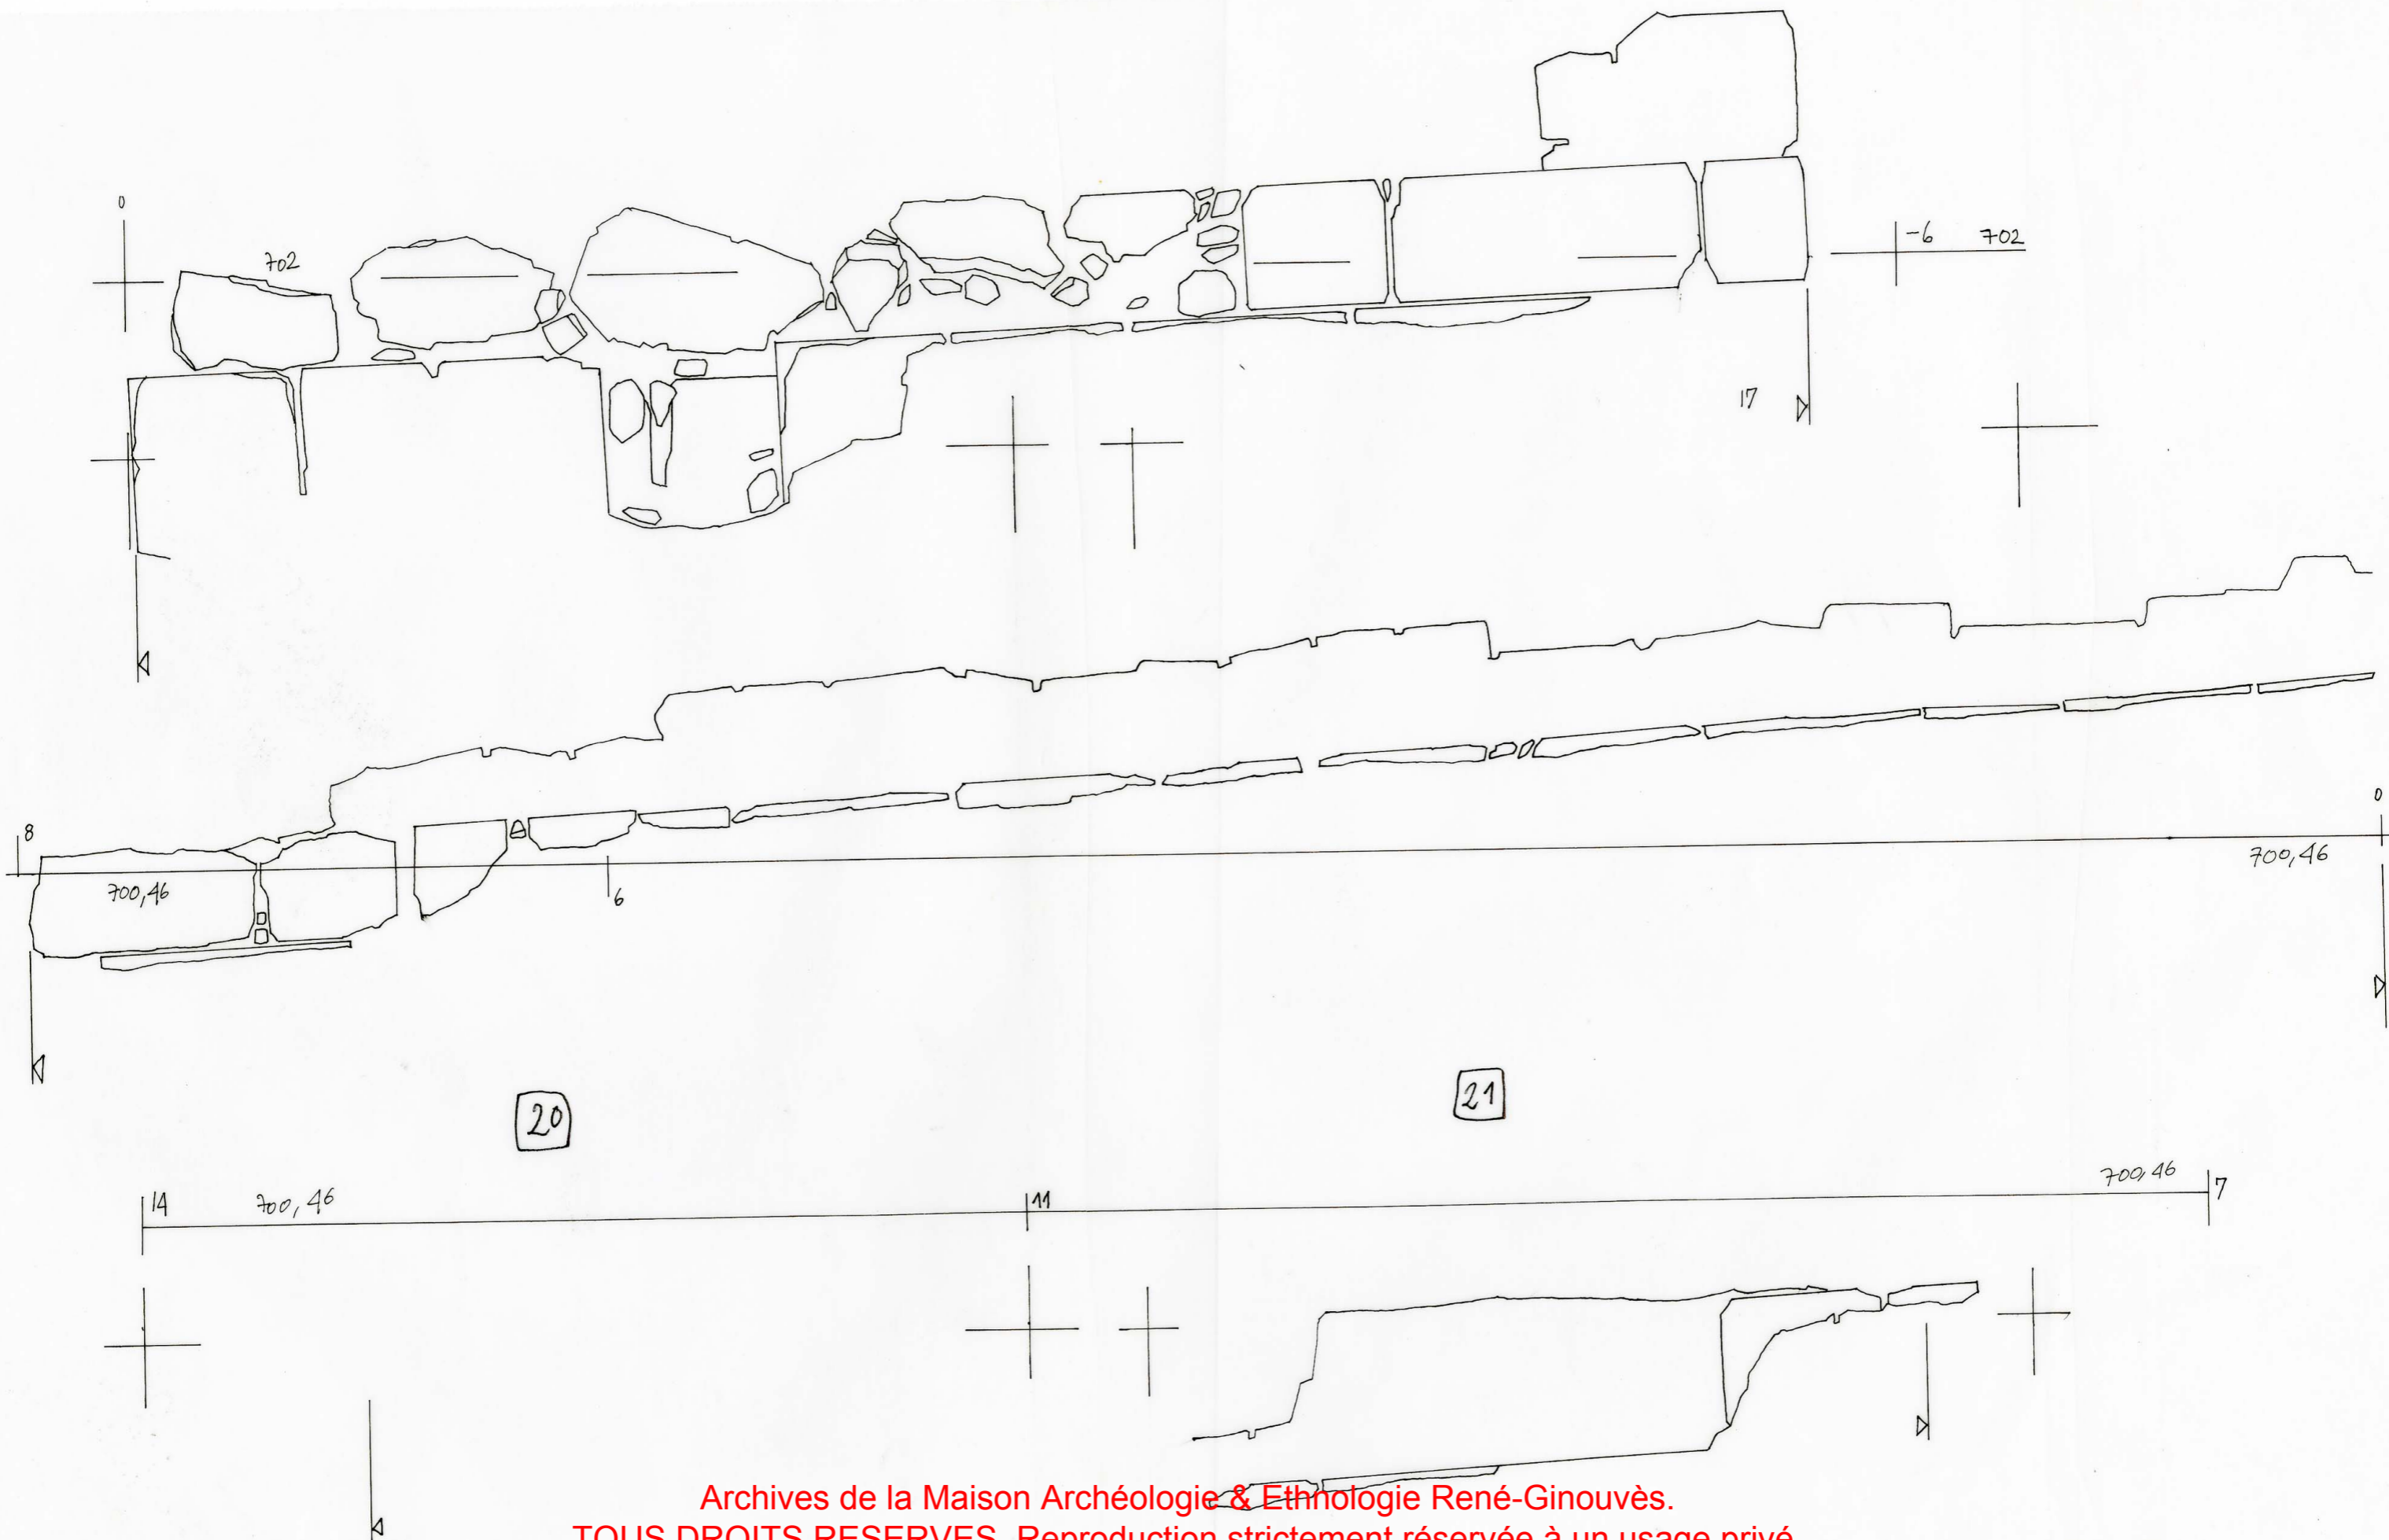

pilastre.

ALTITUDE 693,11

KHIRBAT EDH DHARIM
ELEVATION OUEST
(COUPE ELEVATION 1)
ECHELLE 1/20
JUILLET - AOÛT 2001
RAPHAEL DRIZARD

ALTITUDE 700,10

699,09

10 mètres

17

Archives de la Maison Archéologie & Ethnologie René-Ginouvès.
TOUS DROITS RESERVES. Reproduction strictement réservée à un usage privé.