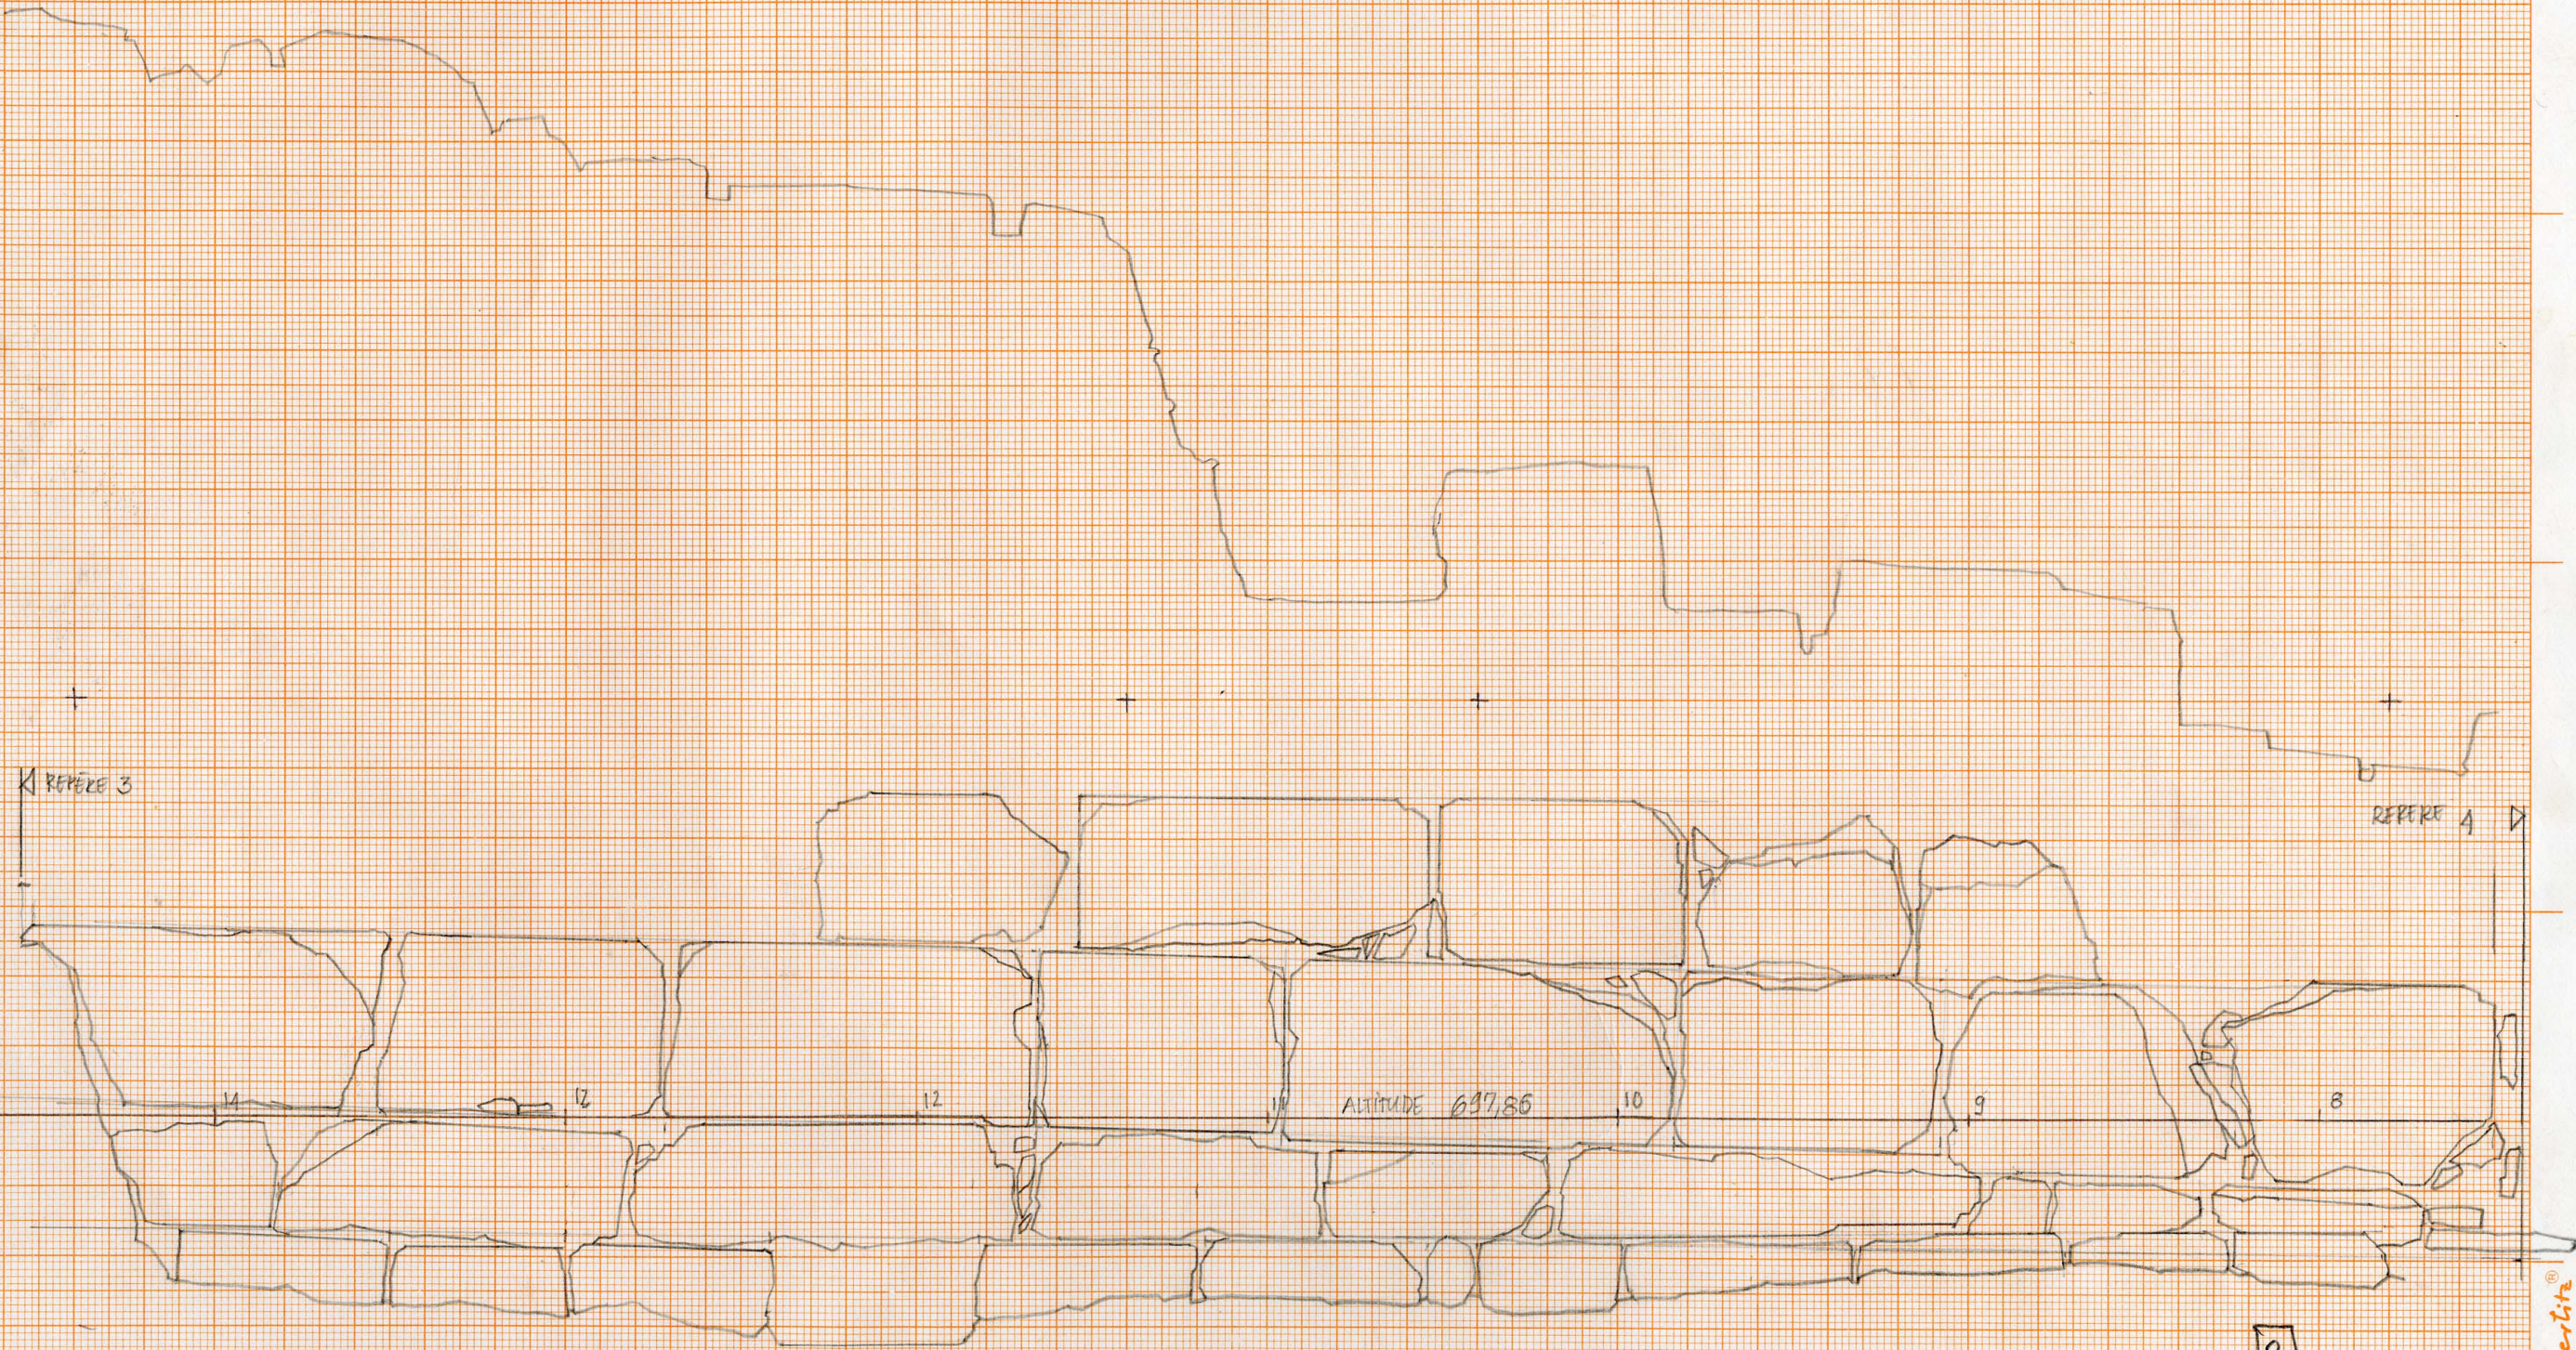

KHIRBET EDH DHARIH
ELEVATION FAUX OUEST,
(COUPE - ELEVATION 1)
ECHELLE 1/20
JUILLET - AOUT 2001
RAPHAEL DRIZARD

KHIRBET EDH DHARIH
ELEVATION MUR OUEST
(COUPE - ELEVATION 1)
Echelle 1/20
JULIET-AOÛT 2001
RAPHAEL DRIZARD