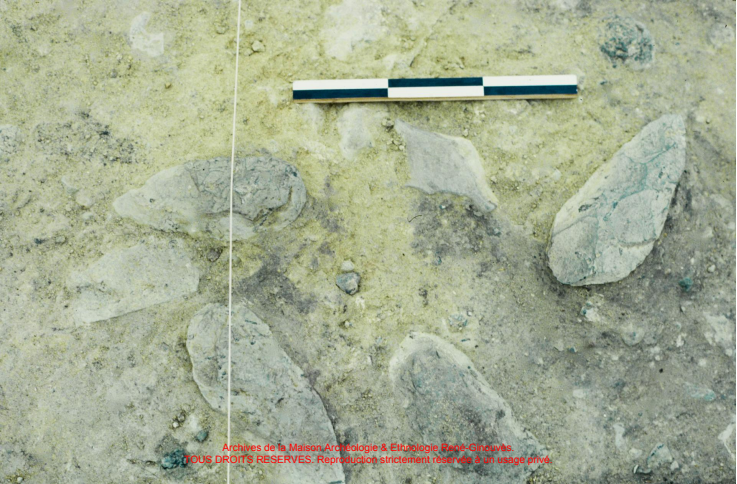

Archives de la Maison Archéologie & Ethnologie René-Ginouvès.
Tous droits réservés. Reproduction strictement réservée à un usage privé.