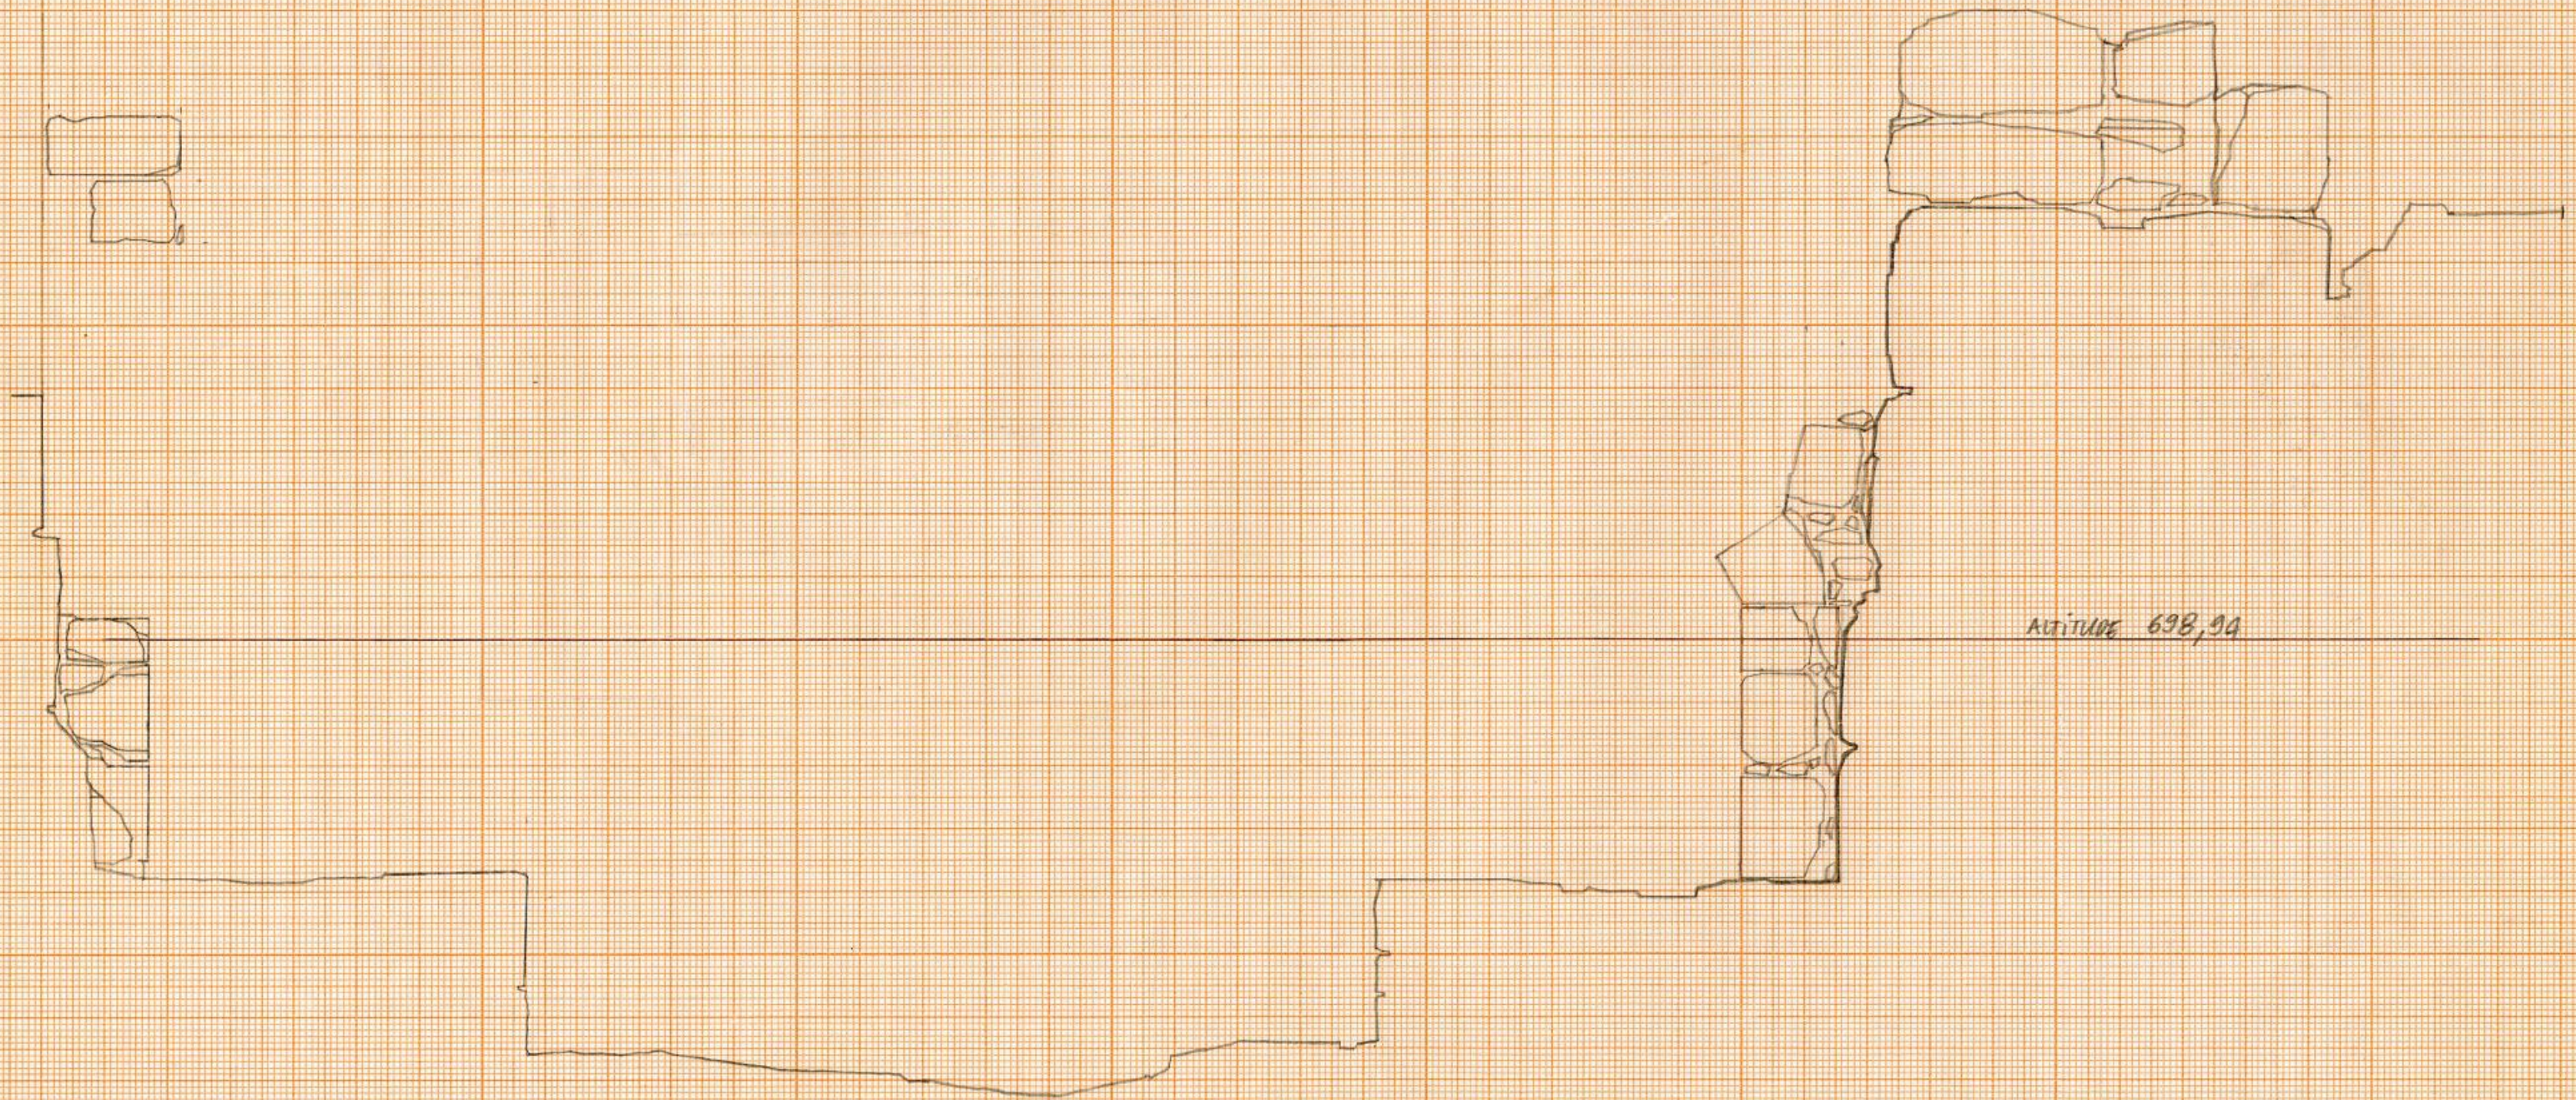

KHIBET EDH DHARIM
FONDATION RECTANGULAIRE
COUPE LONGITUDINALE

ALTITUDE 698,94

KHIRBET EDH DHARAH
FONDATION RECTANGULAIRE
COUPE LONGITUDINALE

ALTITUDE 698,61

S2BB
Mén W
Elevation
1/20e

SV
le 25/08/99

Coupe 20 - Fondation rectangulaire
KHIRBET EDH DHARIH - Relevé Raphael Drizard - juillet/août 2001 - mise au
net RD 2011