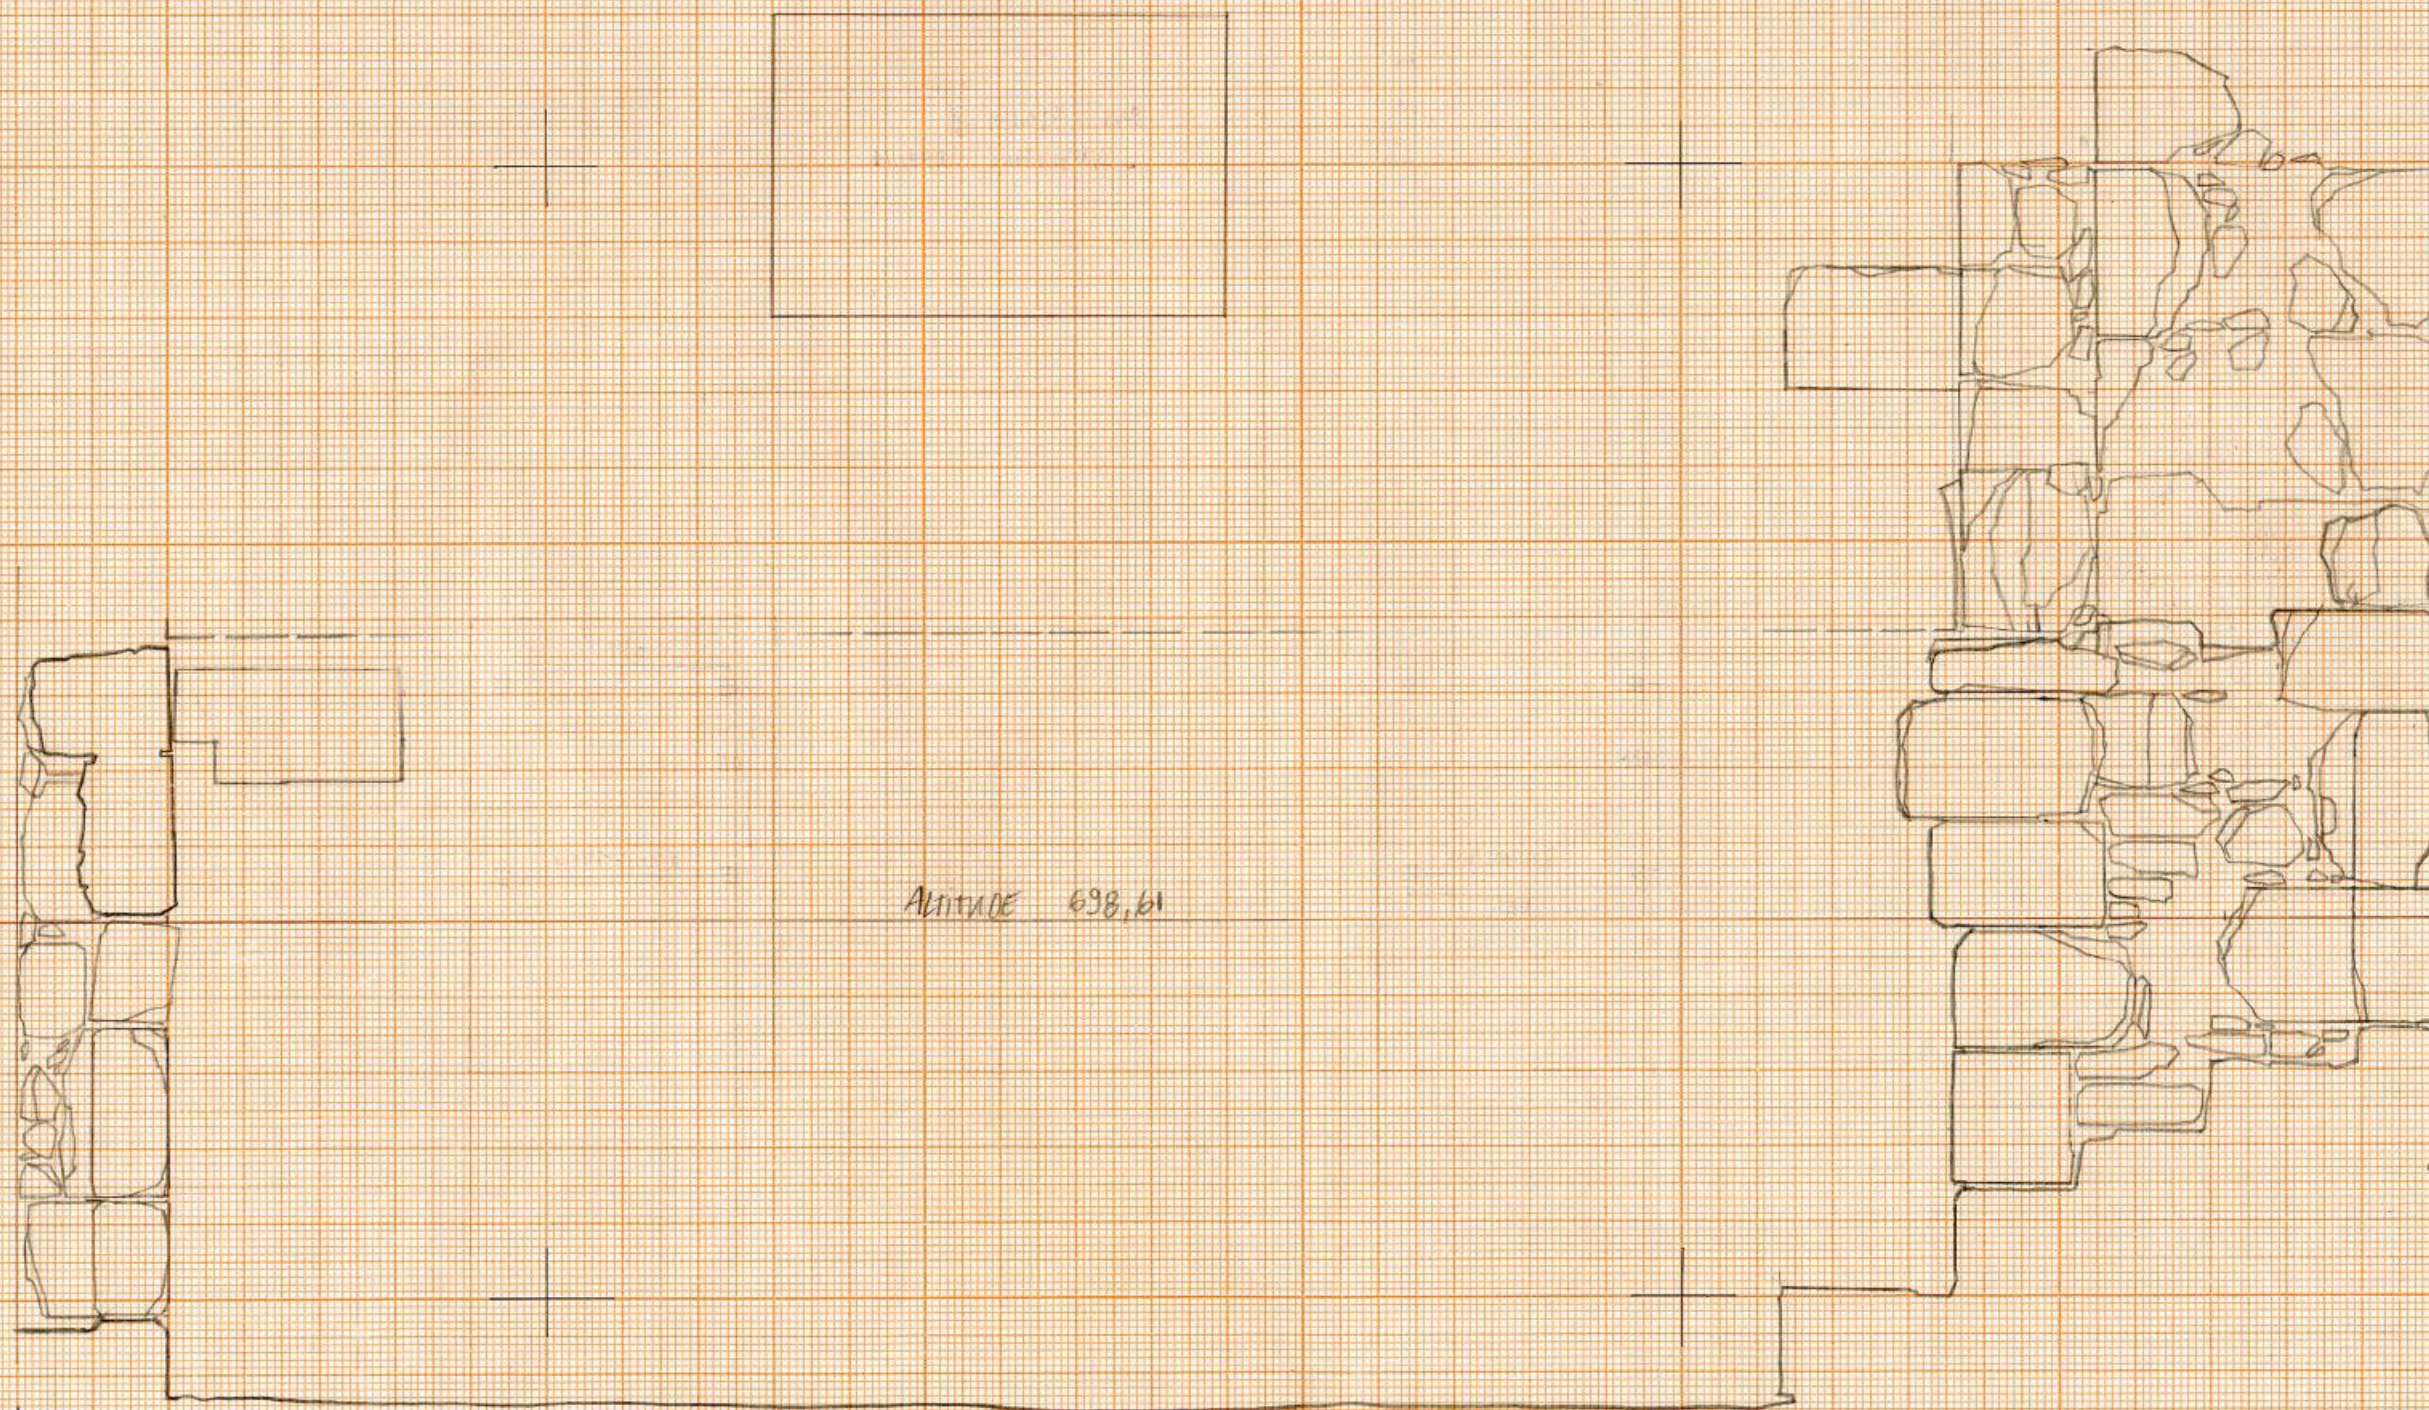

KHIBET EDH DHARIM
FONDATION RECTANGULAIRE
COUPE LONGITUDINALE

ALTITUDE 698,94

KHIRBET EDH DHARAH
FONDATION RECTANGULAIRE
COUPE LONGITUDINALE

ALTITUDE 698,61

S2BB
Mén W
Elevation
1/20e

SV
le 25/08/99

Coupe 20 - Fondation rectangulaire
KHIRBET EDH DHARIH - Relevé Raphael Drizard - juillet/août 2001 - mise au
net RD 2011