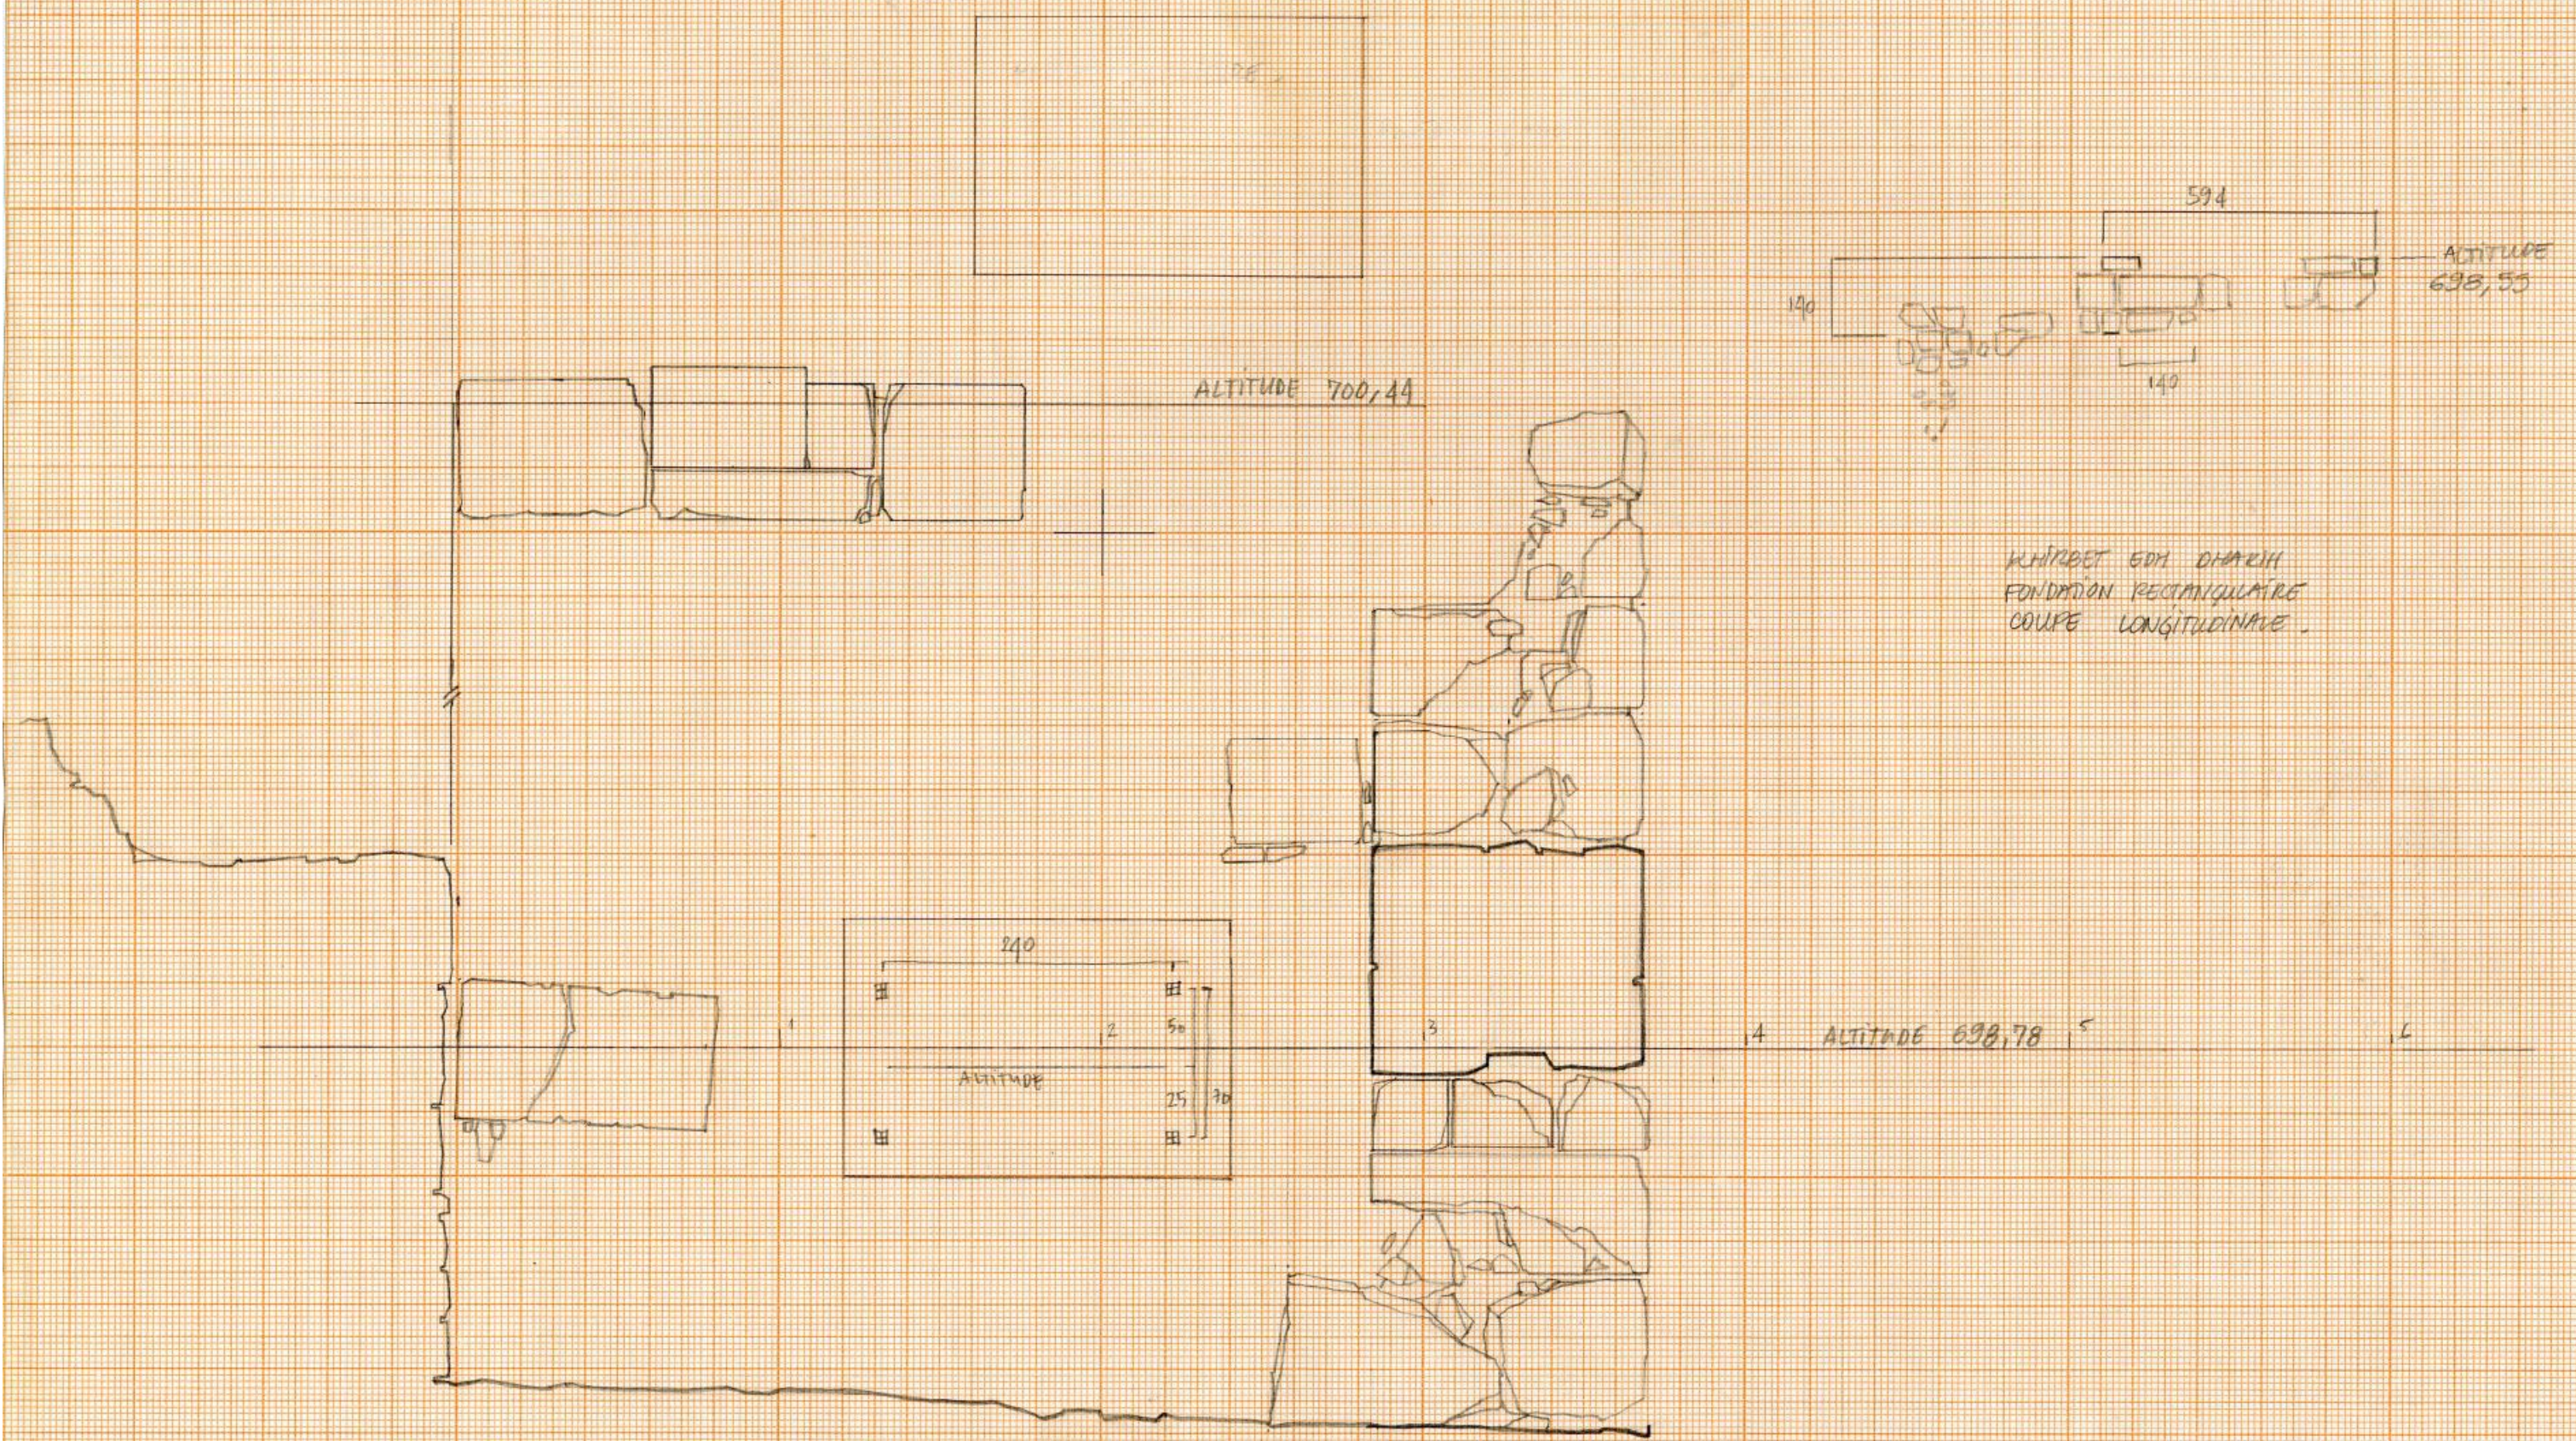

KHIBET EDH DHARIM
FONDATION RECTANGULAIRE
COUPE LONGITUDINALE

ALTITUDE 698,94

KHIRBET EDH DHARAH
FONDATION RECTANGULAIRE
COUPE LONGITUDINALE

ALTITUDE 698,61

S2BB
Mén W
Elevation
1/20e

SV
le 25/08/99

Coupe 20 - Fondation rectangulaire
KHIRBET EDH DHARIH - Relevé Raphael Drizard - juillet/août 2001 - mise au
net RD 2011