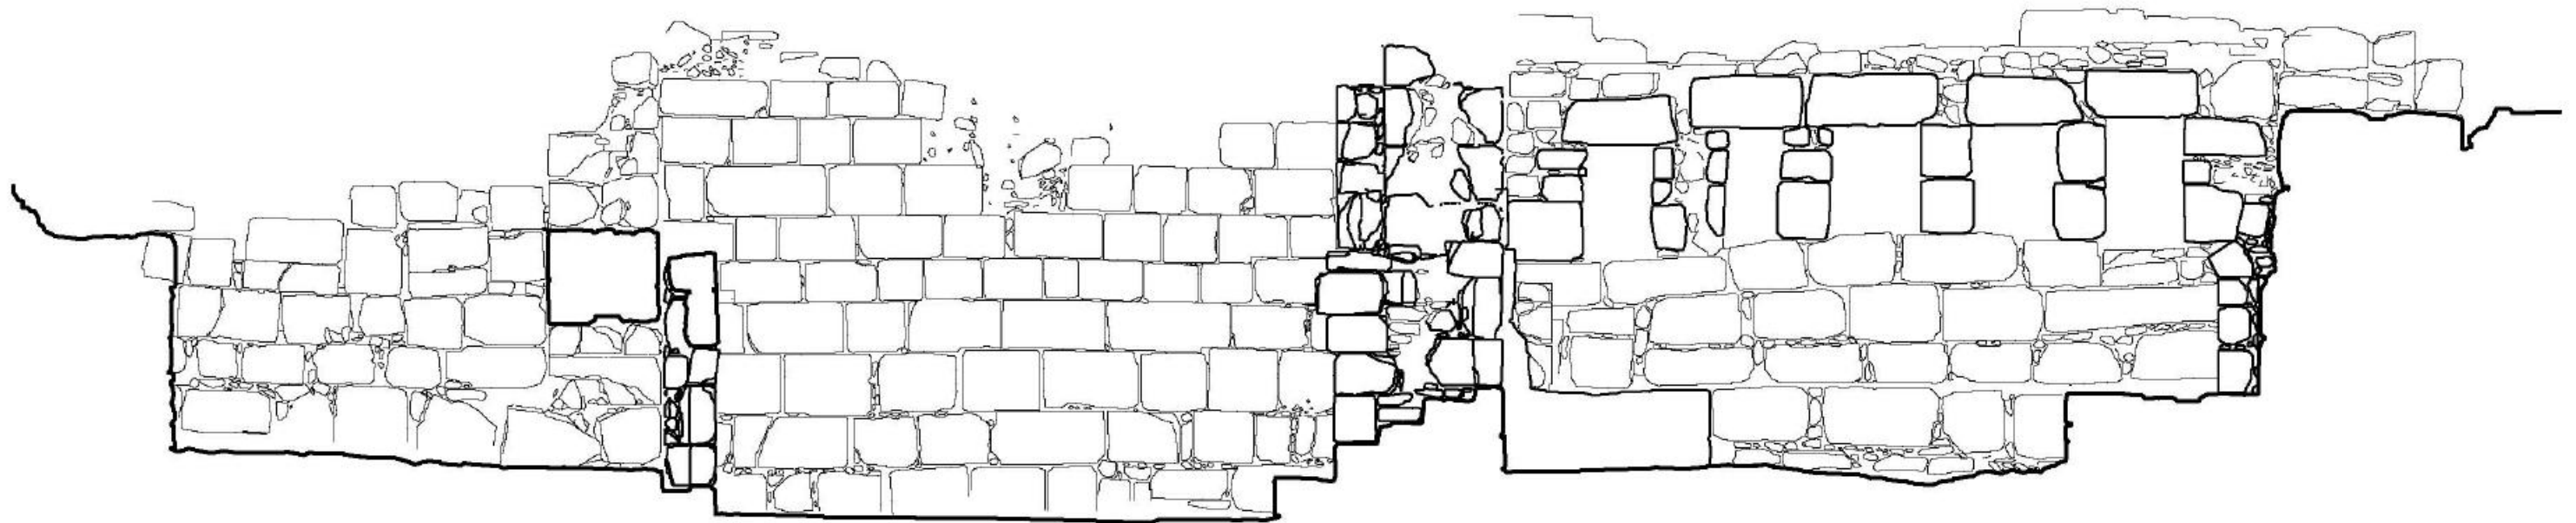

KHIBET EDH DHARIM
FONDATION RECTANGULAIRE
COUPE LONGITUDINALE

ALTITUDE 698,94

KHIRBET EDH DHARAH
FONDATION RECTANGULAIRE
COUPE LONGITUDINALE

ALTITUDE 698,61

S2BB
Mén W
Elevation
1/20e

SV
le 25/08/99

Coupe 20 - Fondation rectangulaire
KHIRBET EDH DHARIH - Relevé Raphael Drizard - juillet/août 2001 - mise au
net RD 2011