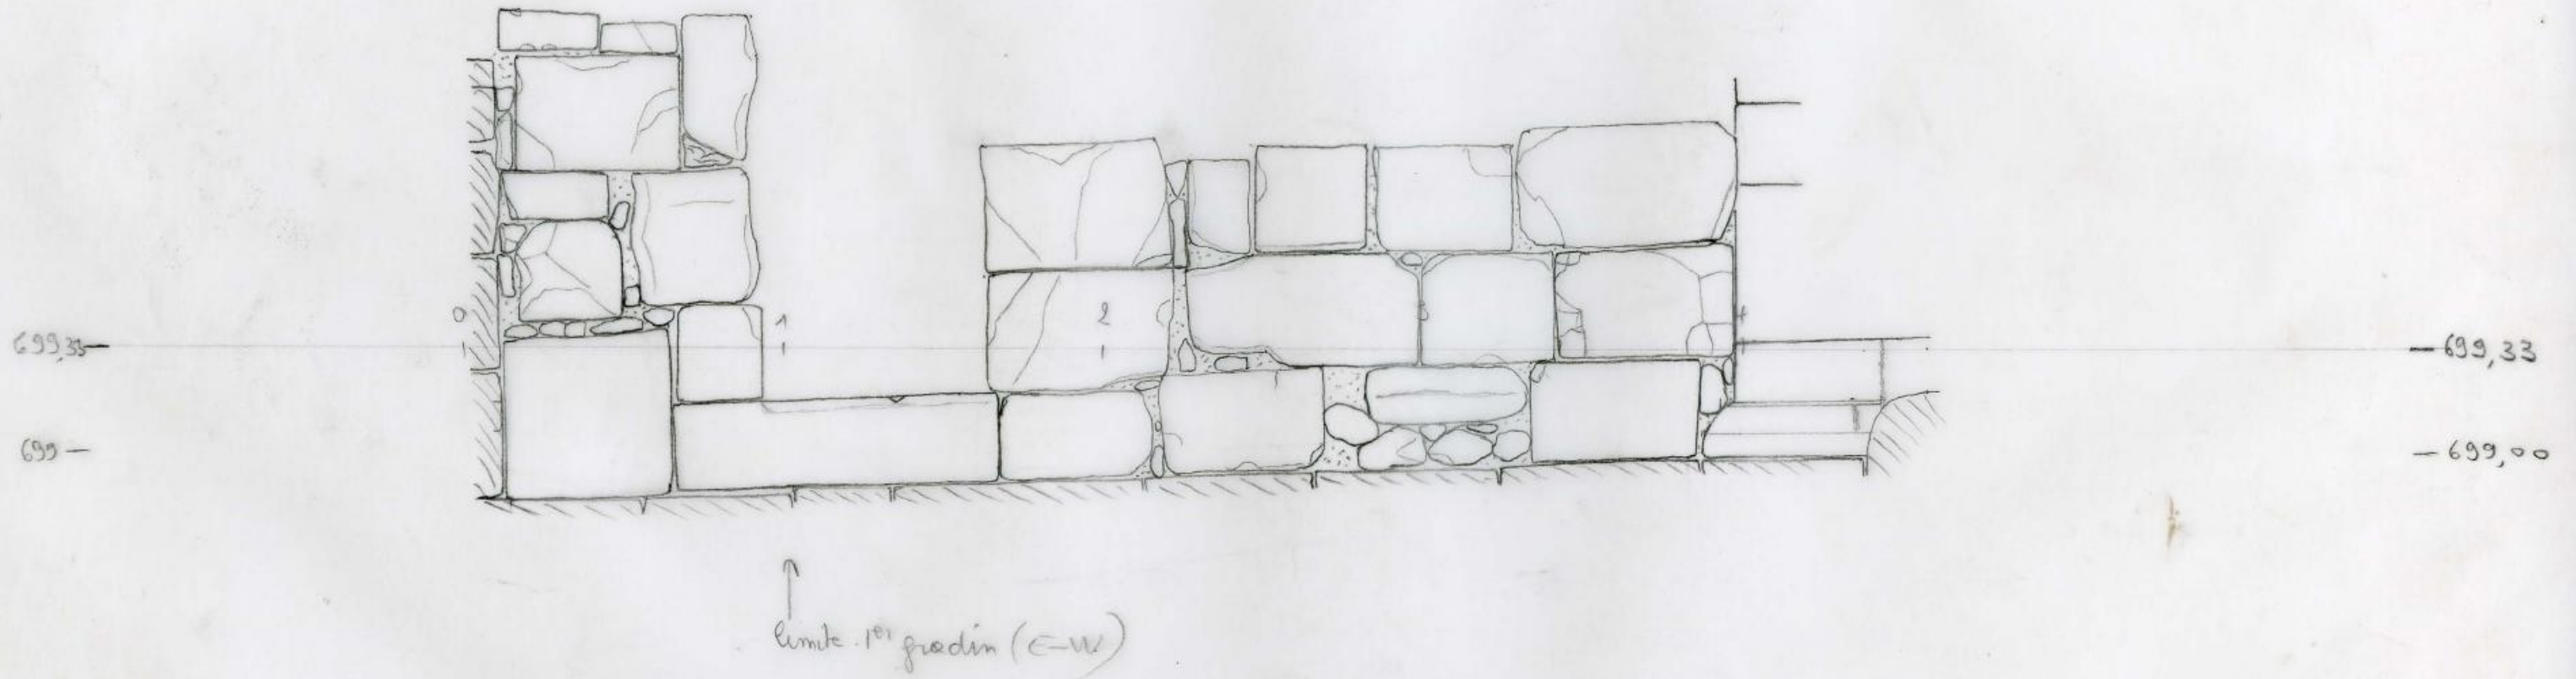

KHIBET EDH DHARIM
FONDATION RECTANGULAIRE
COUPE LONGITUDINALE

ALTITUDE 698,94

KHIRBET EDH DHARAH
FONDATION RECTANGULAIRE
COUPE LONGITUDINALE

ALTITUDE 698,61

S2BB
Mén W
Elevation
1/20e

SV
le 25/08/99

Coupe 20 - Fondation rectangulaire
KHIRBET EDH DHARIH - Relevé Raphael Drizard - juillet/août 2001 - mise au
net RD 2011