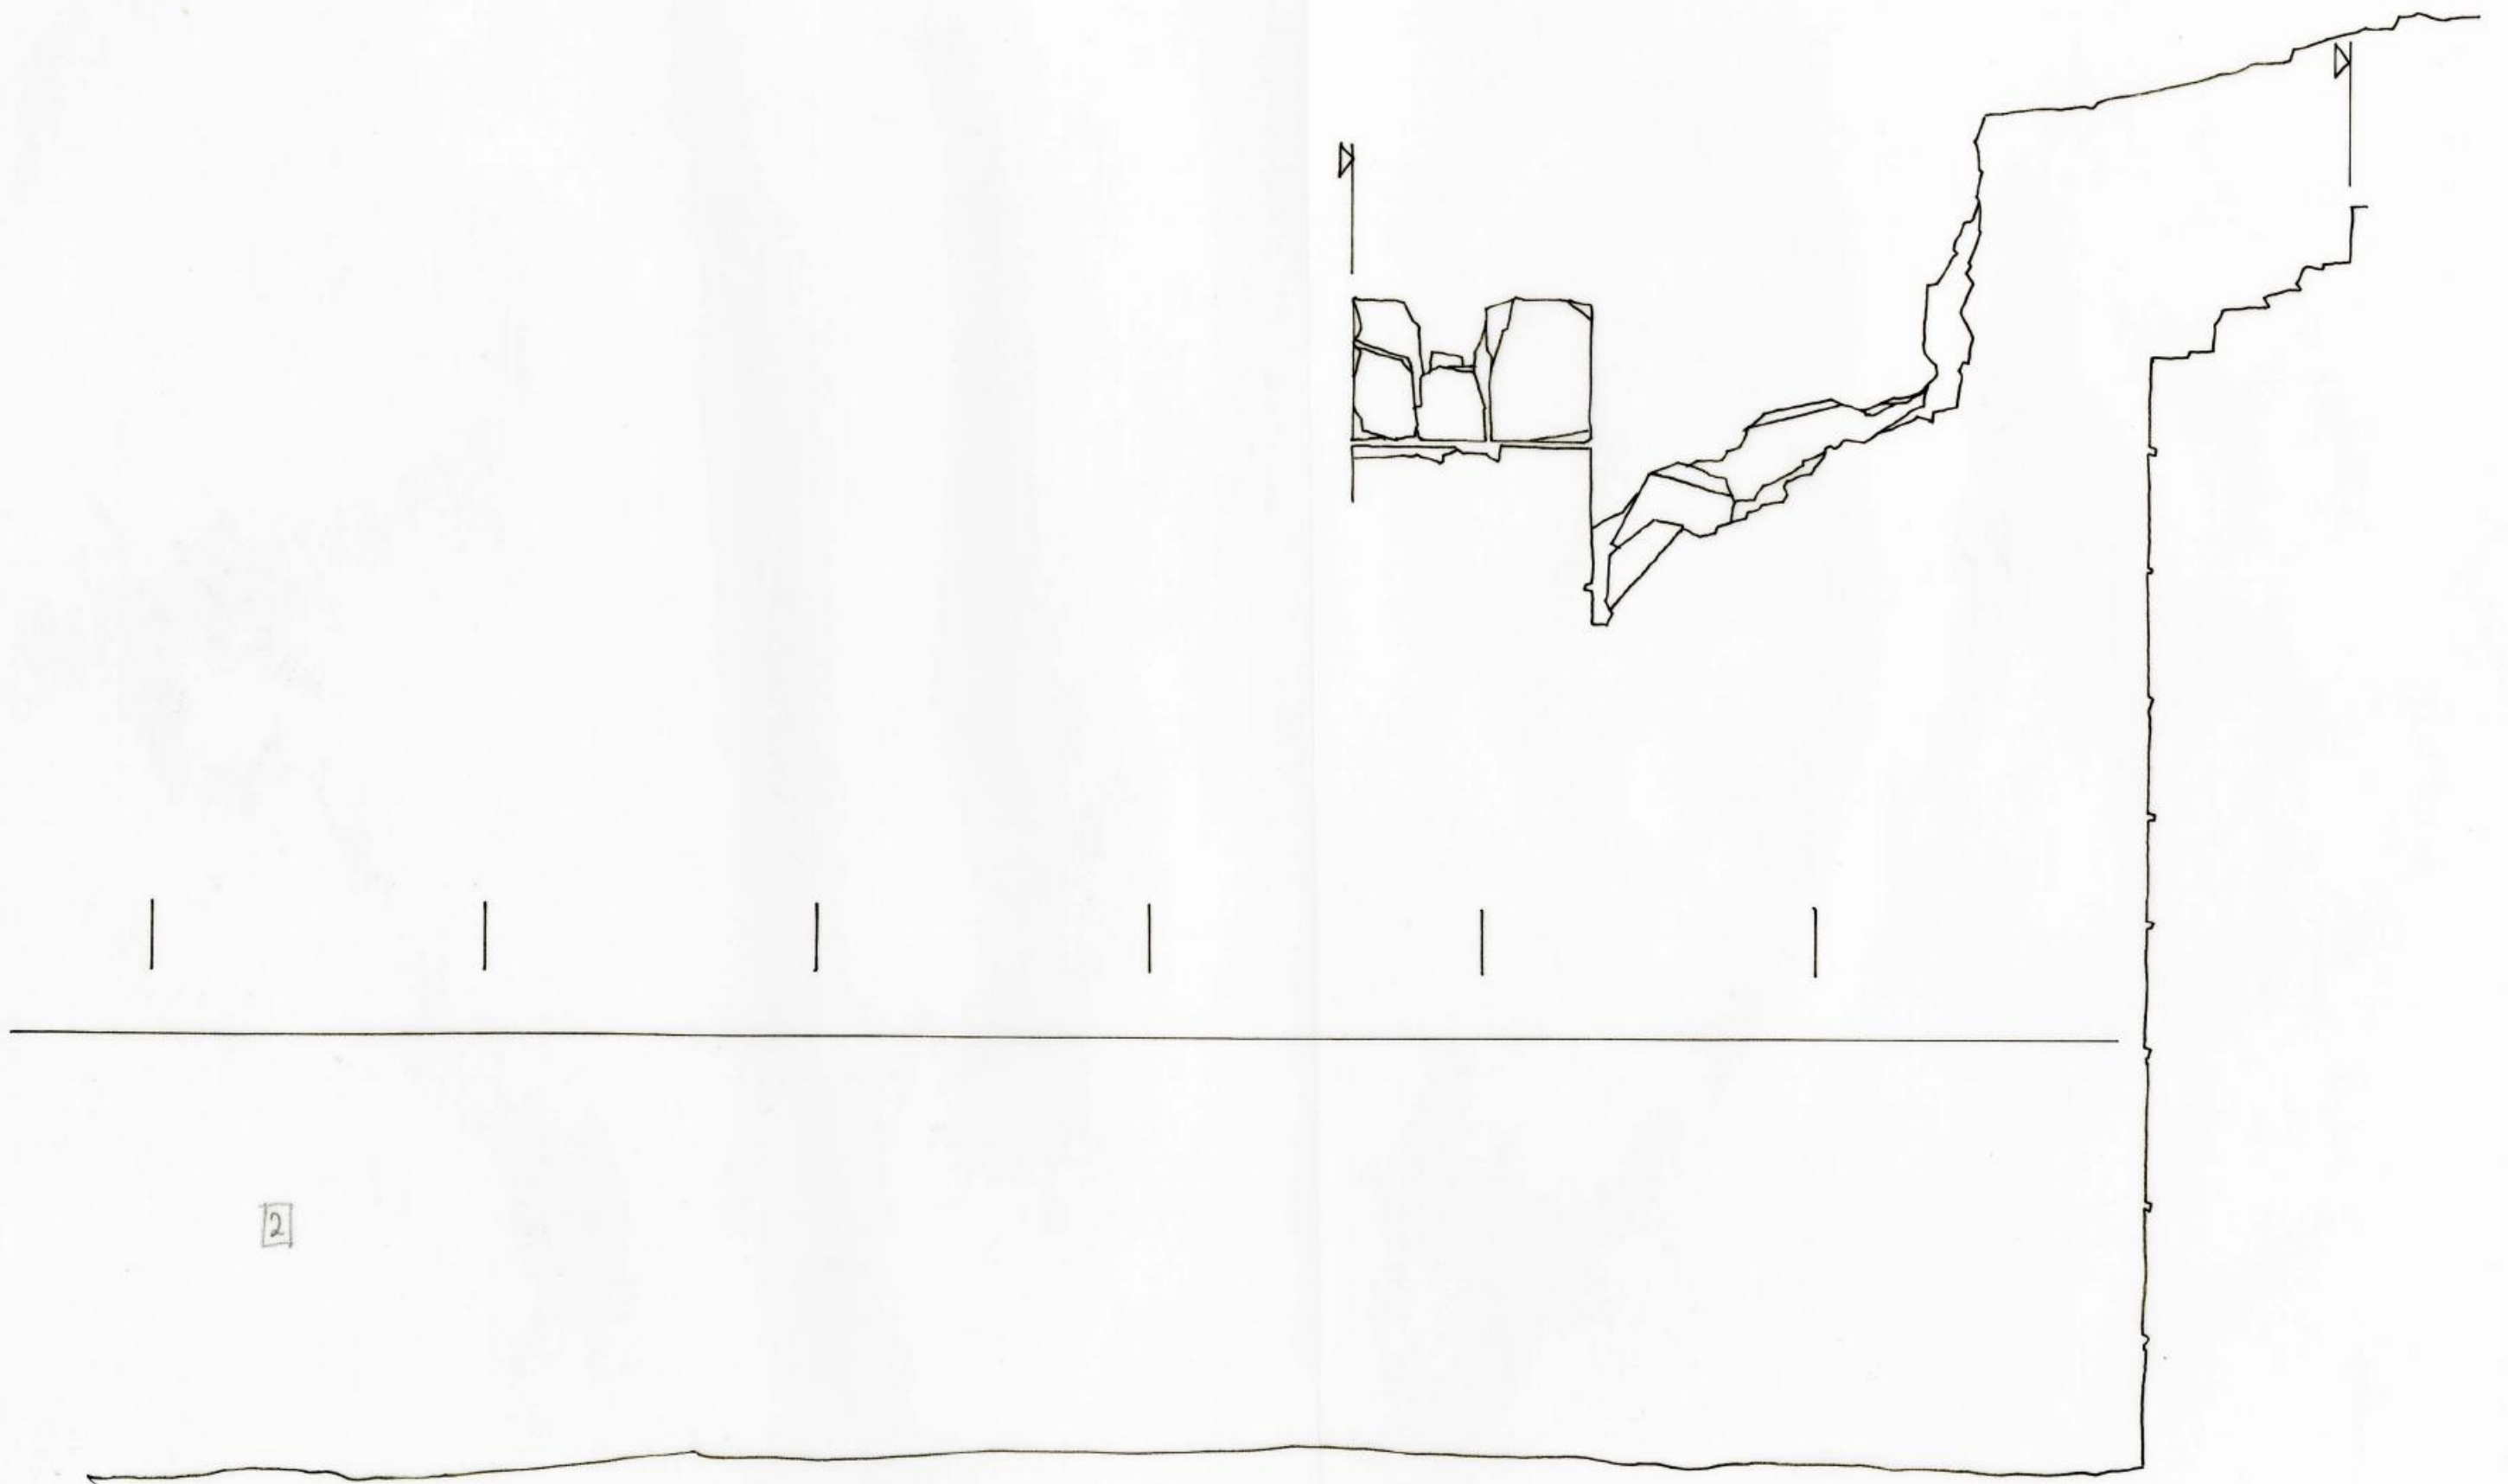

KHIRBET EDH DHARH
FONDATION RECTANGULAIRE
COUPE TRANSVERSALE
PROFIL DES EXCAVATIONS

RHIBET EDH OLIARH
 FONDATION RECTANGULAIRE -
 COUPE TRANSVERSALE -
 PROFIL DES EXCAVATIONS

2

Archives de la Maison Archéologie & Ethnologie René-Ginouvès.
TOUS DROITS RESERVES. Reproduction strictement réservée à un usage privé.