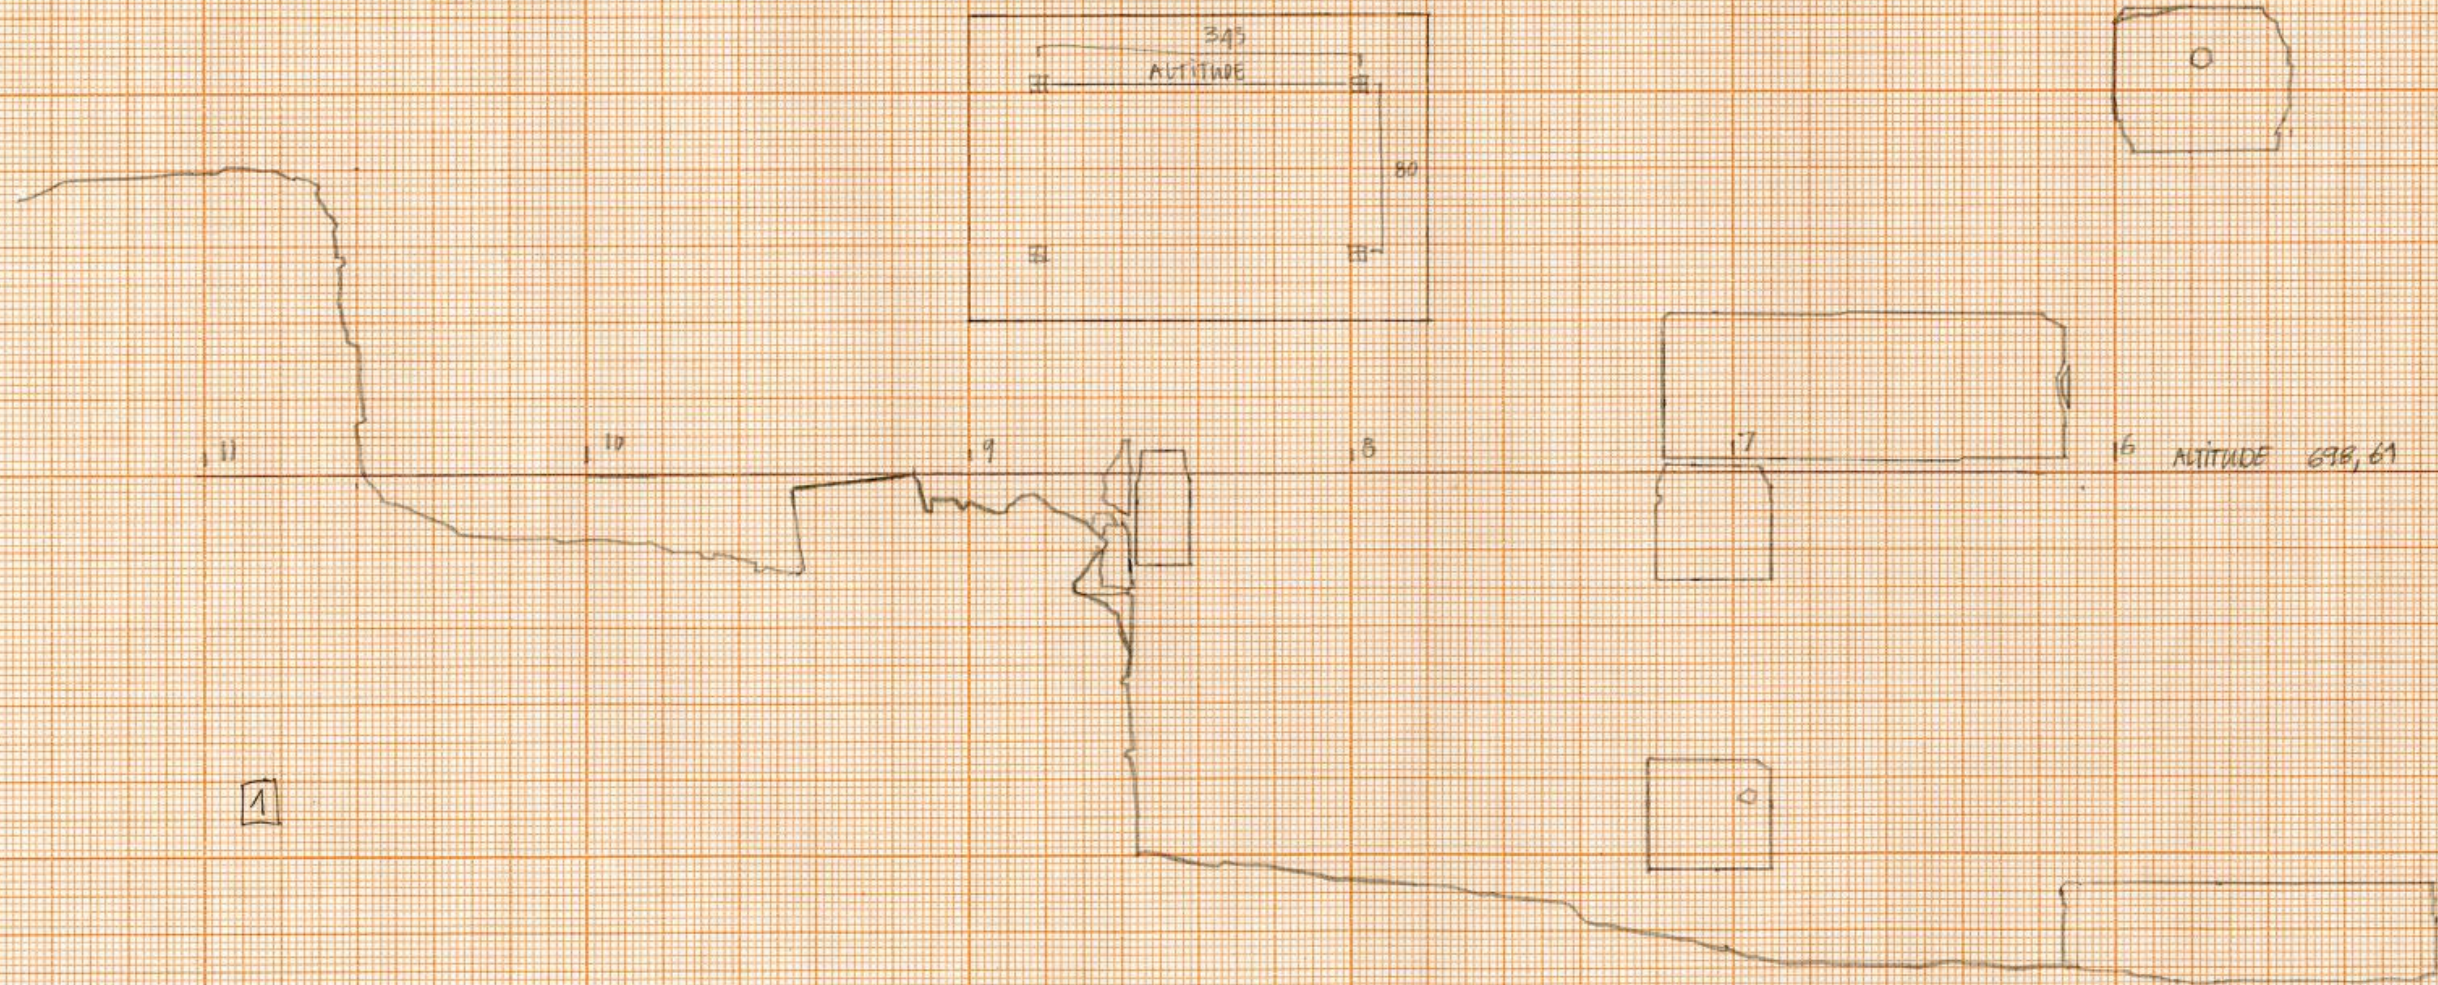

KHIRBET EDH DHARH
FONDATION RECTANGULAIRE
COUPE TRANSVERSALE
PROFIL DES EXCAVATIONS

RHIBET EDH OLIARH
 FONDATION RECTANGULAIRE -
 COUPE TRANSVERSALE -
 PROFIL DES EXCAVATIONS

2

Archives de la Maison Archéologie & Ethnologie René-Ginouvès.
TOUS DROITS RESERVES. Reproduction strictement réservée à un usage privé.