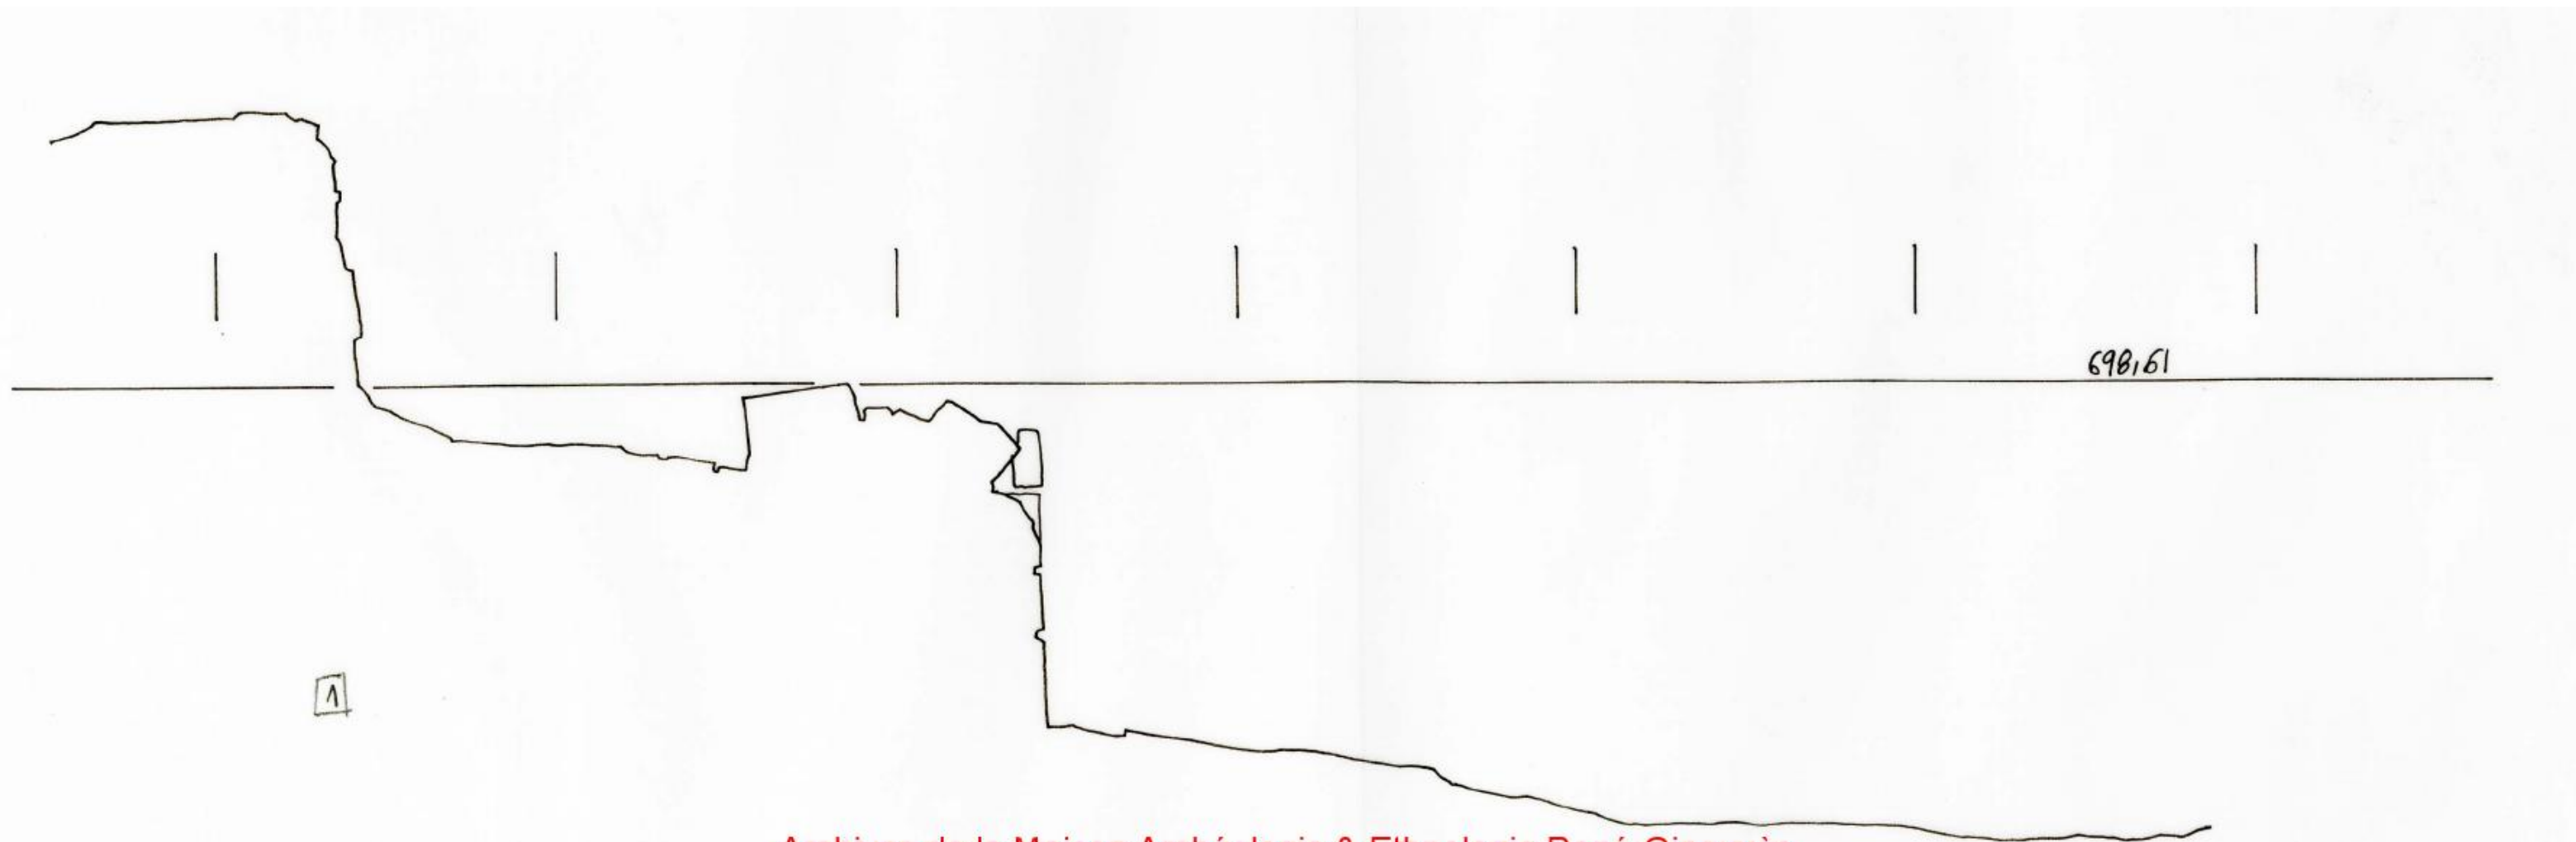

KHIRBET EDH DHARH
FONDATION RECTANGULAIRE
COUPE TRANSVERSALE
PROFIL DES EXCAVATIONS

RHIBET EDH OLIARH
 FONDATION RECTANGULAIRE -
 COUPE TRANSVERSALE -
 PROFIL DES EXCAVATIONS

2

Archives de la Maison Archéologie & Ethnologie René-Ginouvès.
TOUS DROITS RESERVES. Reproduction strictement réservée à un usage privé.