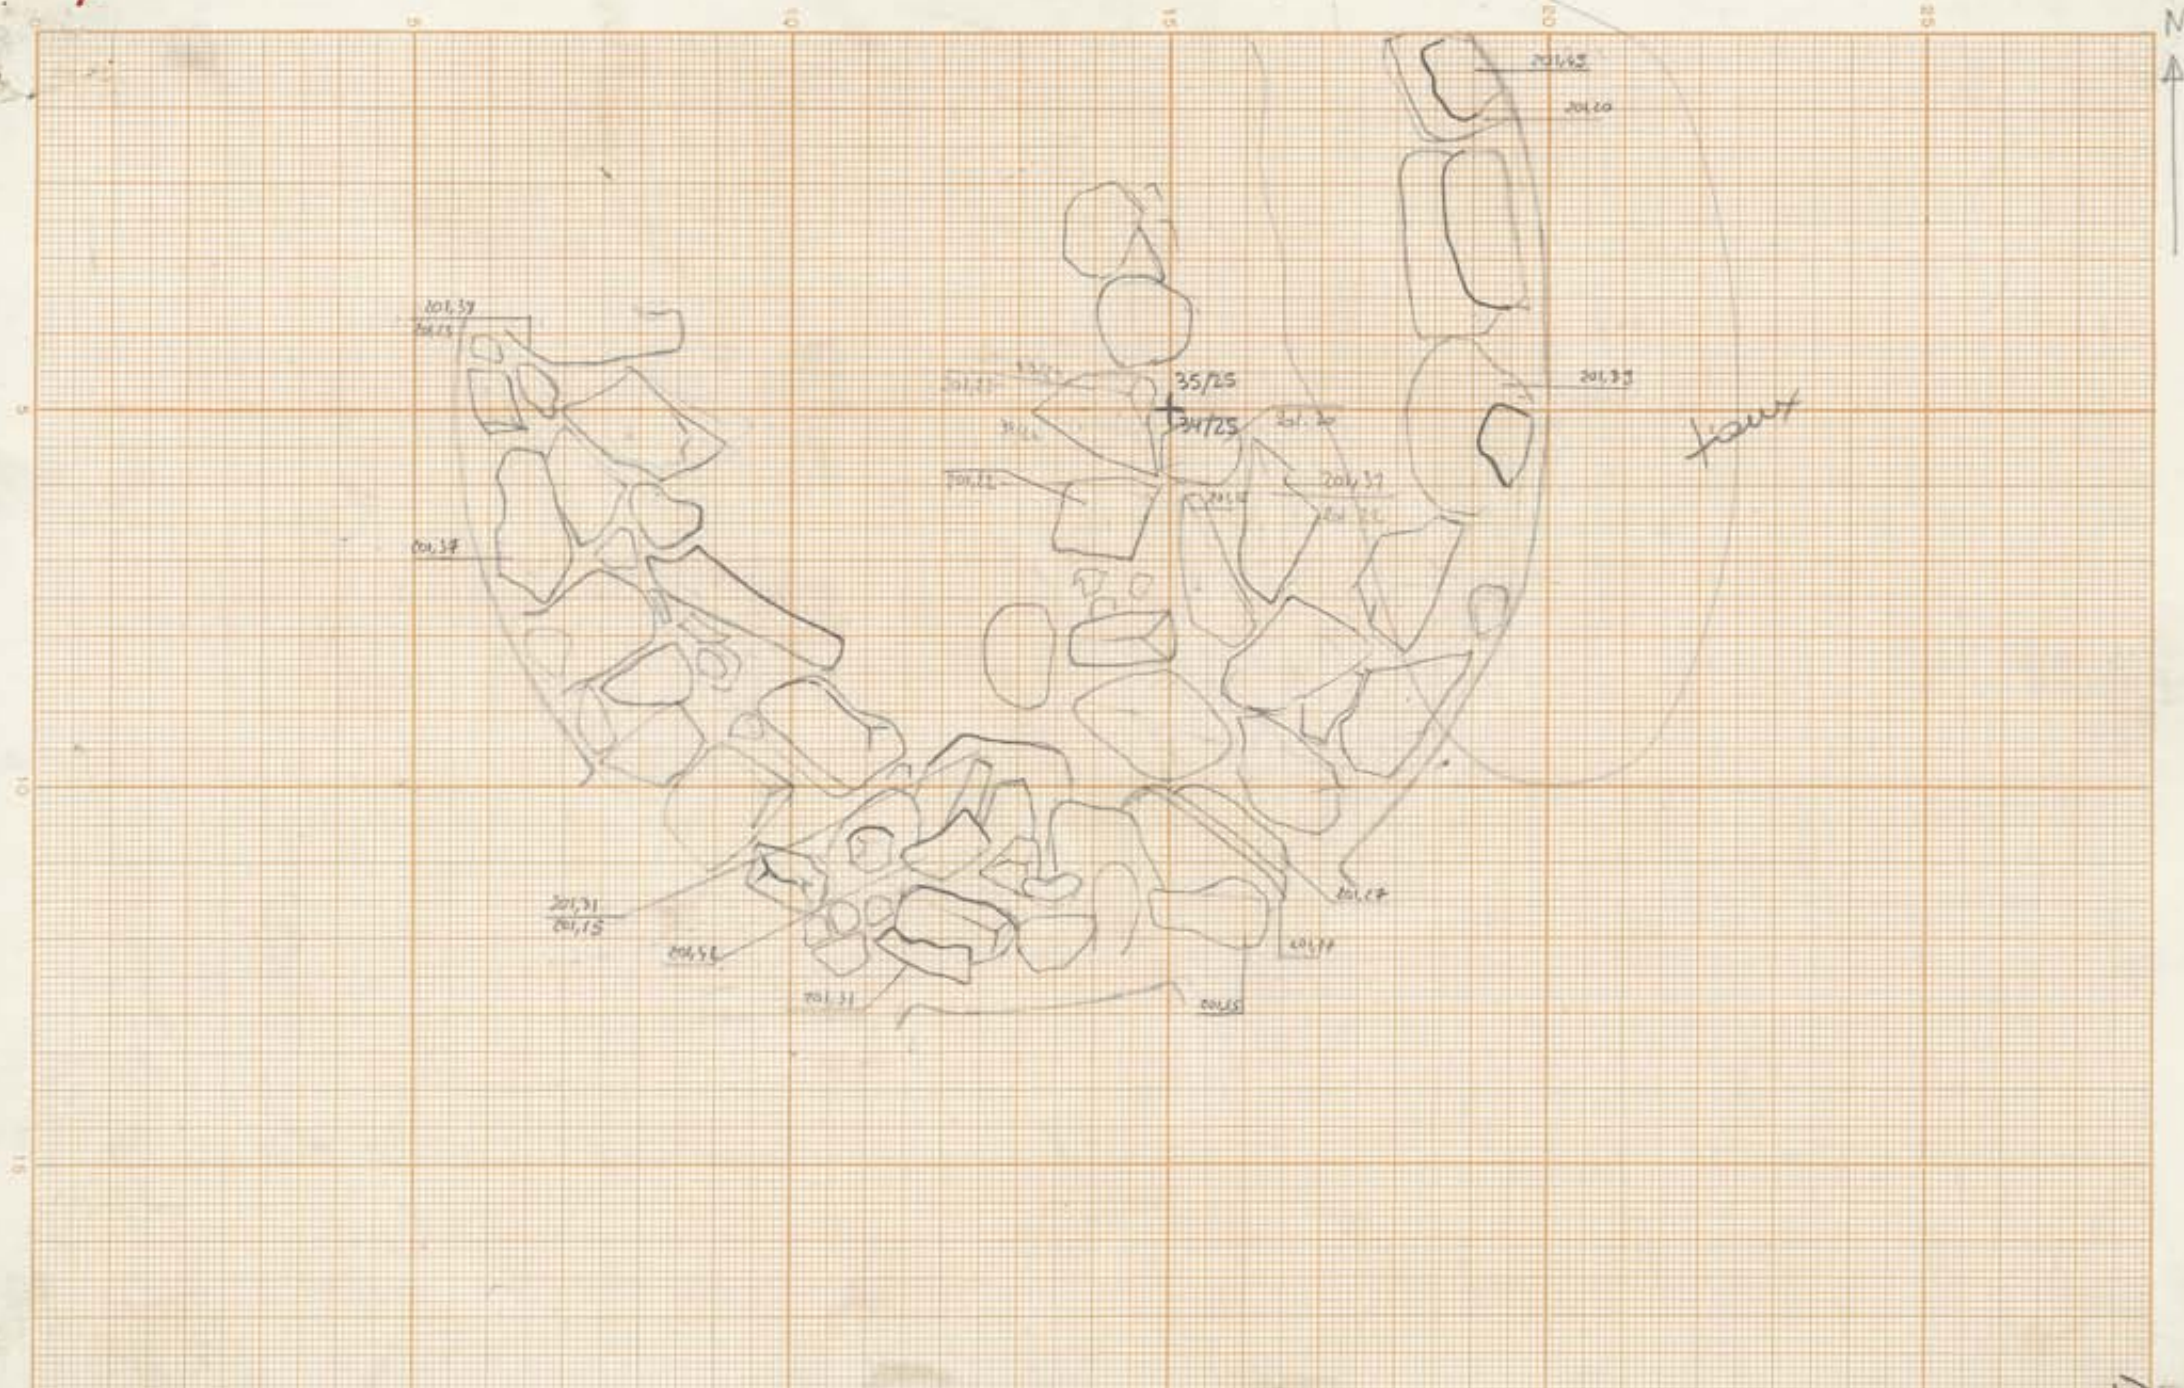

LES PAPIERS DANSON - FRAN

KHIAOKITIA 1991

X

5.89. loc 319

1/20°

1972 391

trouvé après démontage
de 943.

12.731.

N ←

④

LES PAPIERS CANSON - FRANCE

Y

haut

KH81.

S.108.

lot 376

mur 377

40

35

30

25

20

X

170,280

200,300

mur 236

LES PAPIERS CANSON - FRANCE

24.7.53
S. 09 - 332

relevé fait après démontage de sol (épais . 04,05 cm -)

N
↑

6/9/83

AN