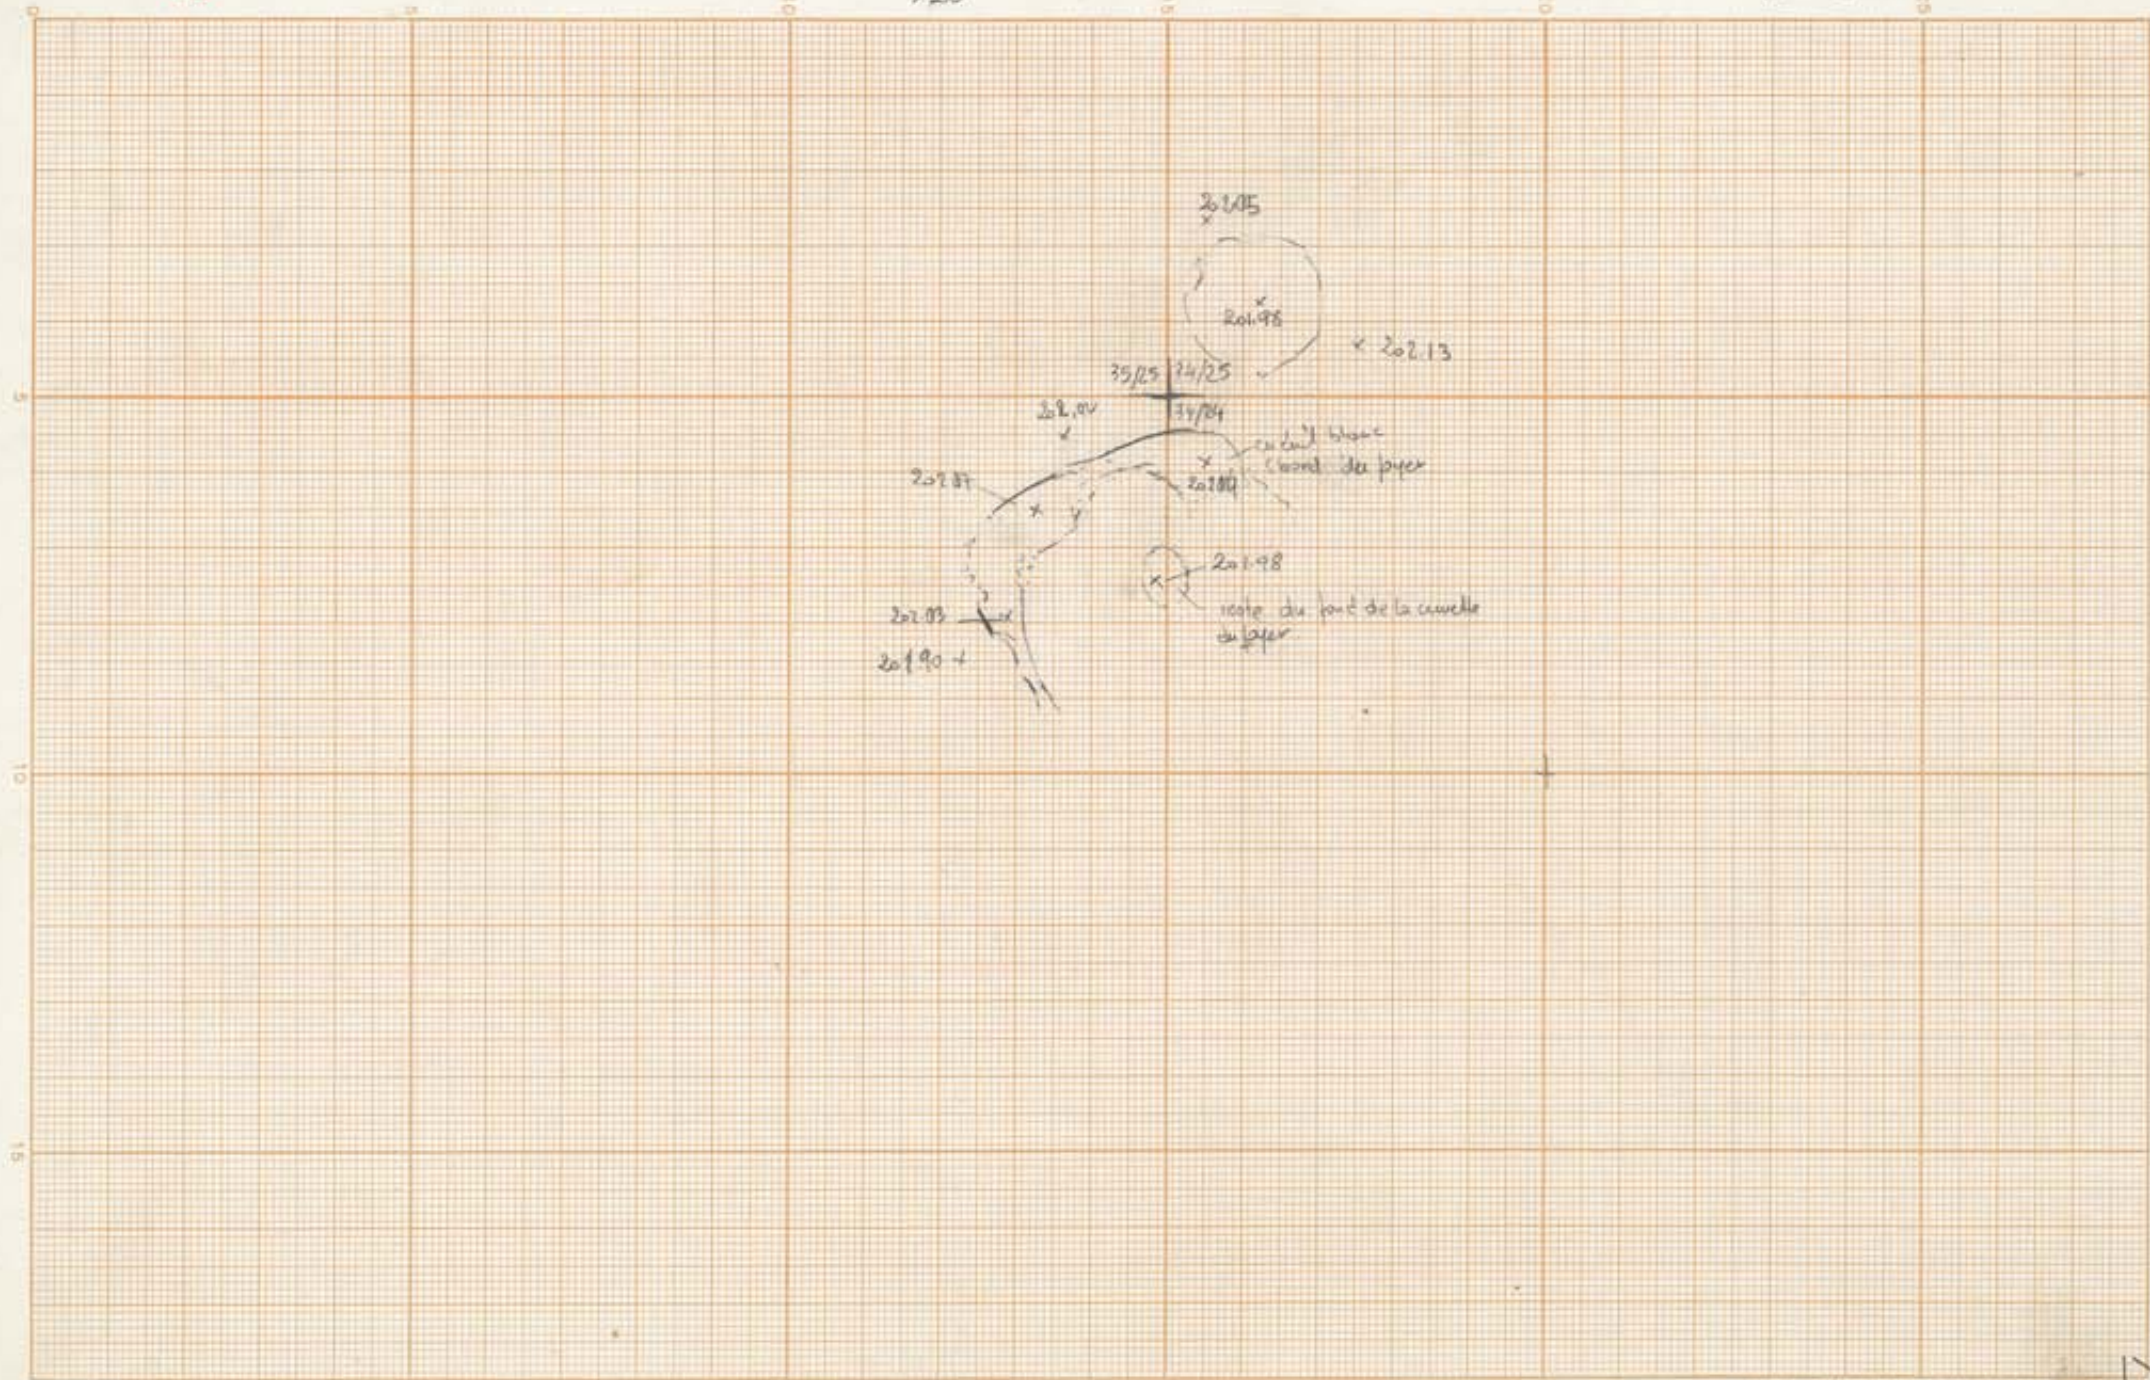

LES PAPIERS DANSON - FRAN

KHIAOKITIA 1991

X

5.89. loc 319

1/20°

1972 391

trouvé après démontage
de 943.

12.731.

N ←

④

LES PAPIERS CANSON - FRANCE

Y

haut

KH81.

S.108.

lot 376

mur 377

40

35

30

25

20

X

170,280

200,300

mur 236

LES PAPIERS CANSON - FRANCE

24.7.53
S. 09 - 332

relevé fait après démontage de sol (épais . 04,05 cm -)

N
↑

6/9/83

AN