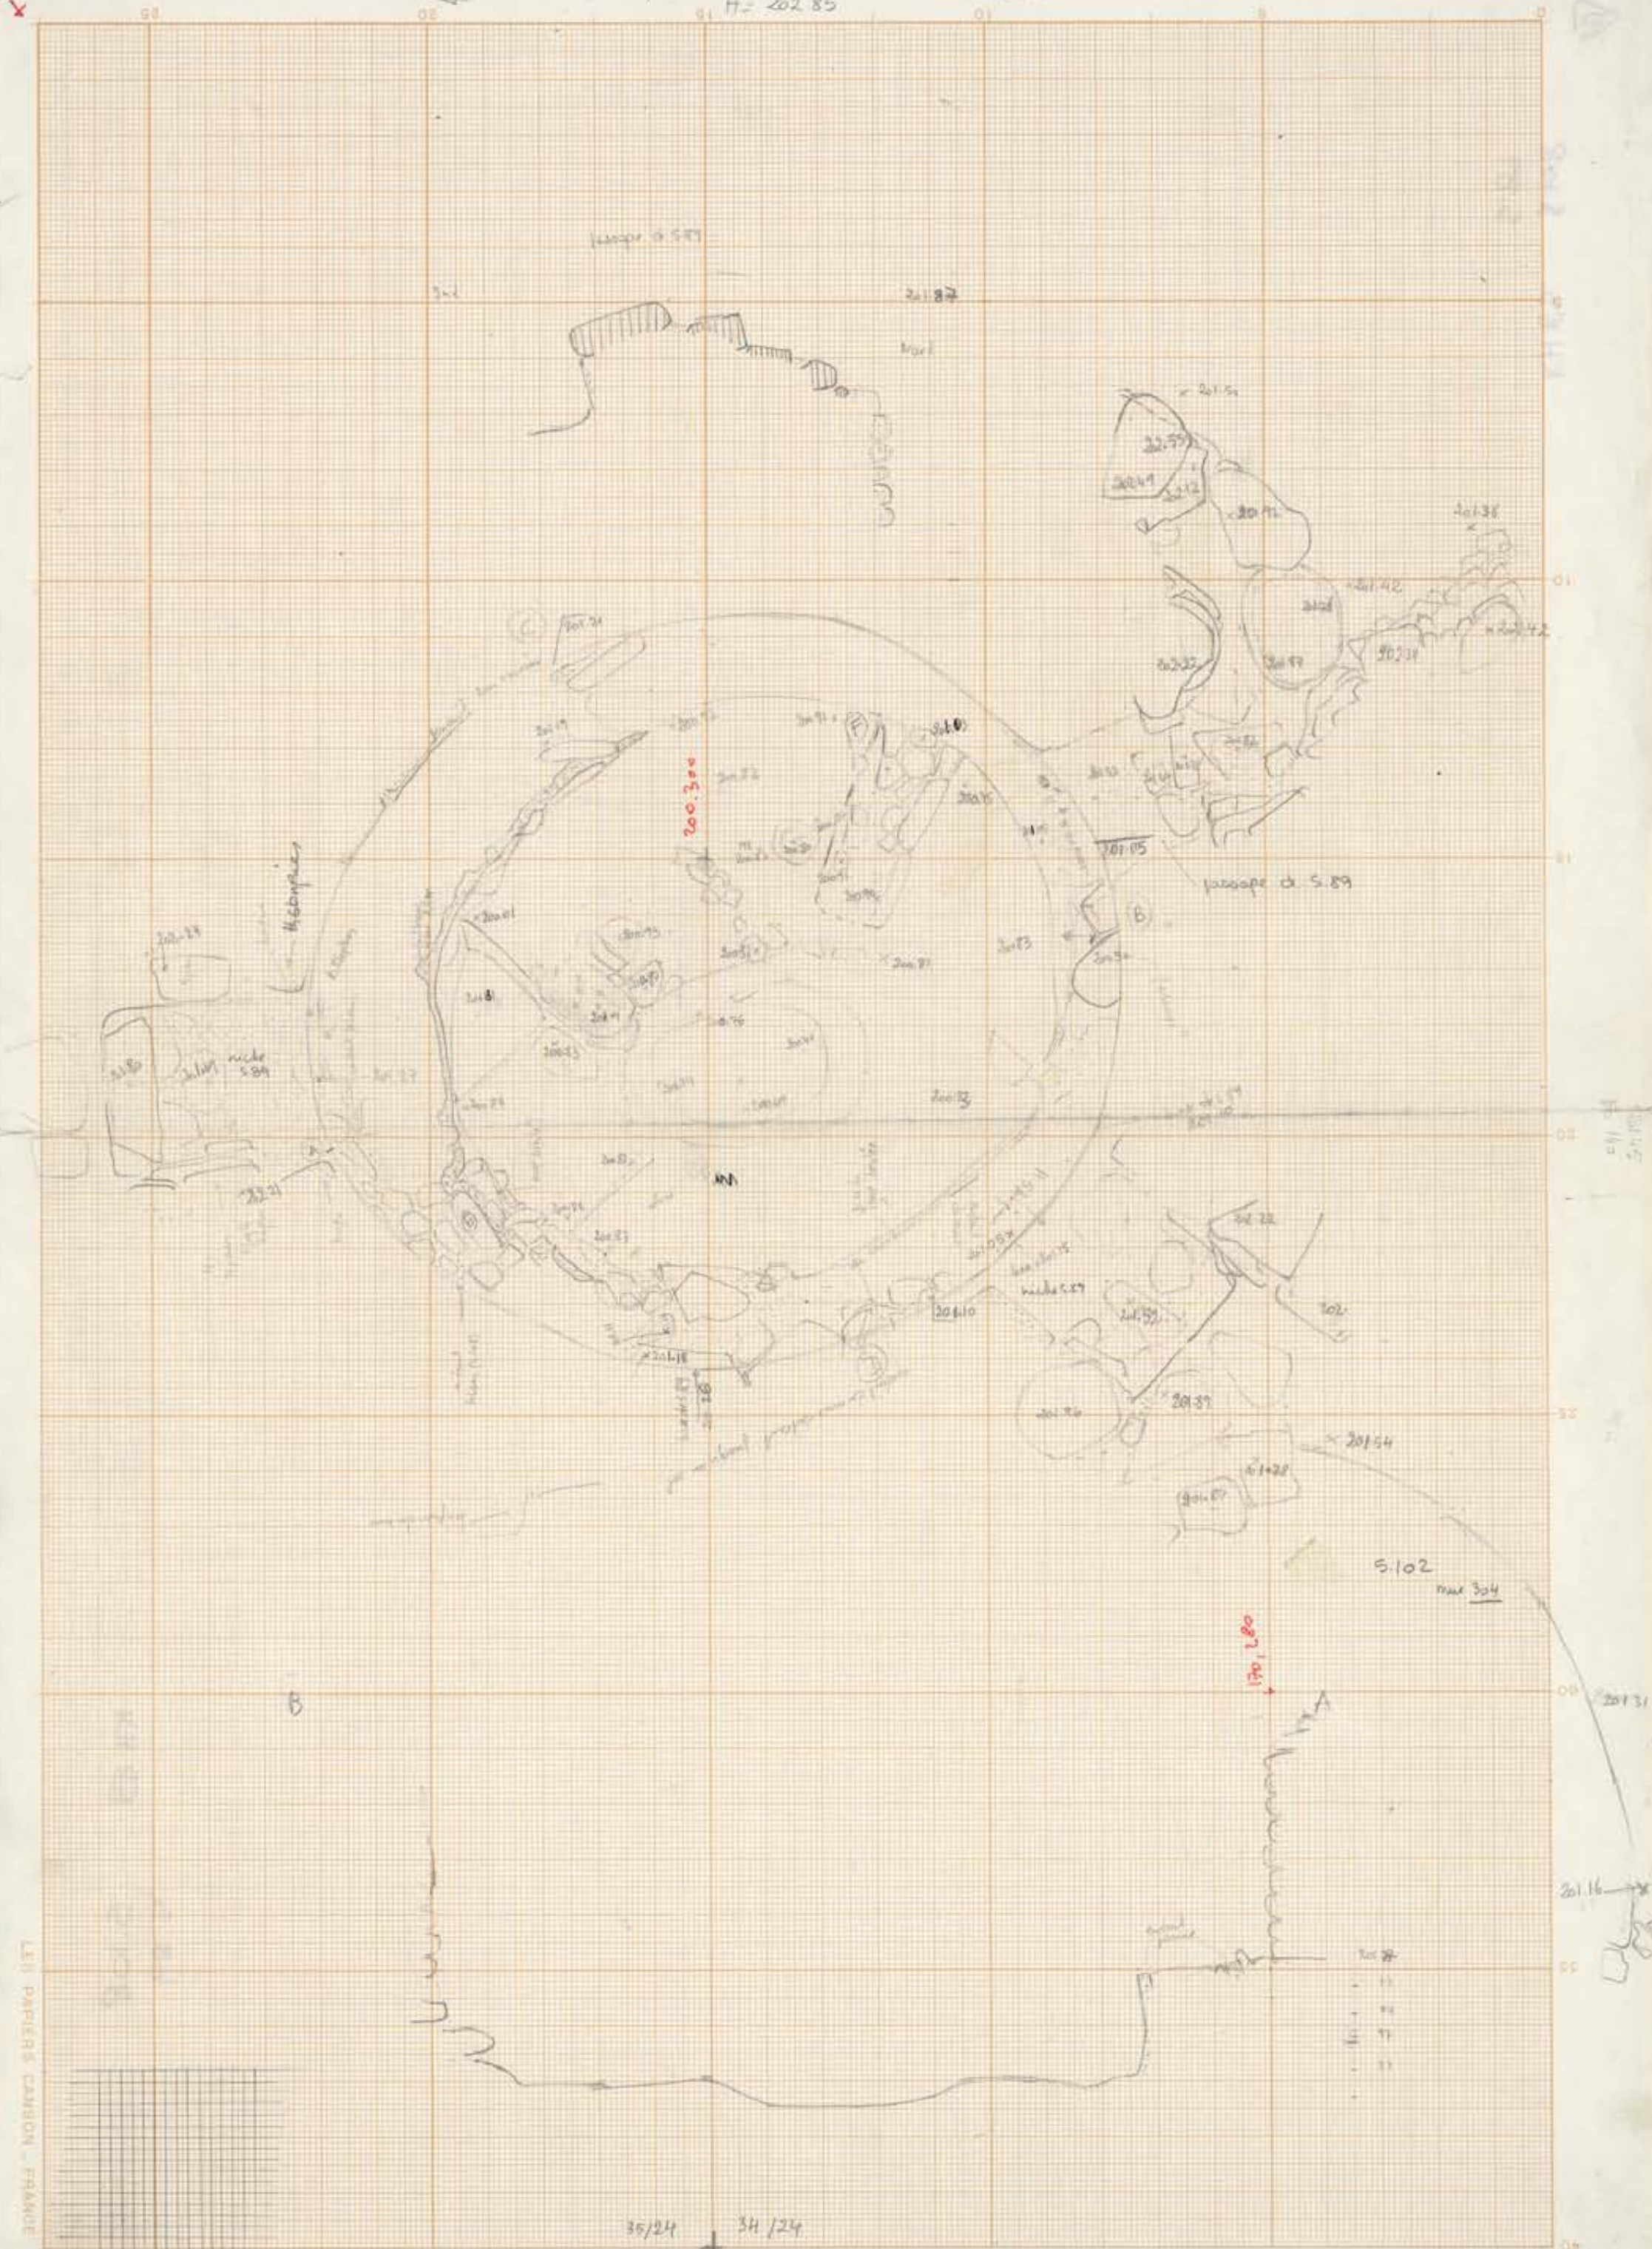

6/9/83

AN

S.89

S.108

H=20285

N

LES PAPIERS CAMBON - FRANCE

35/24 + 34/24
35/23 + 34/23