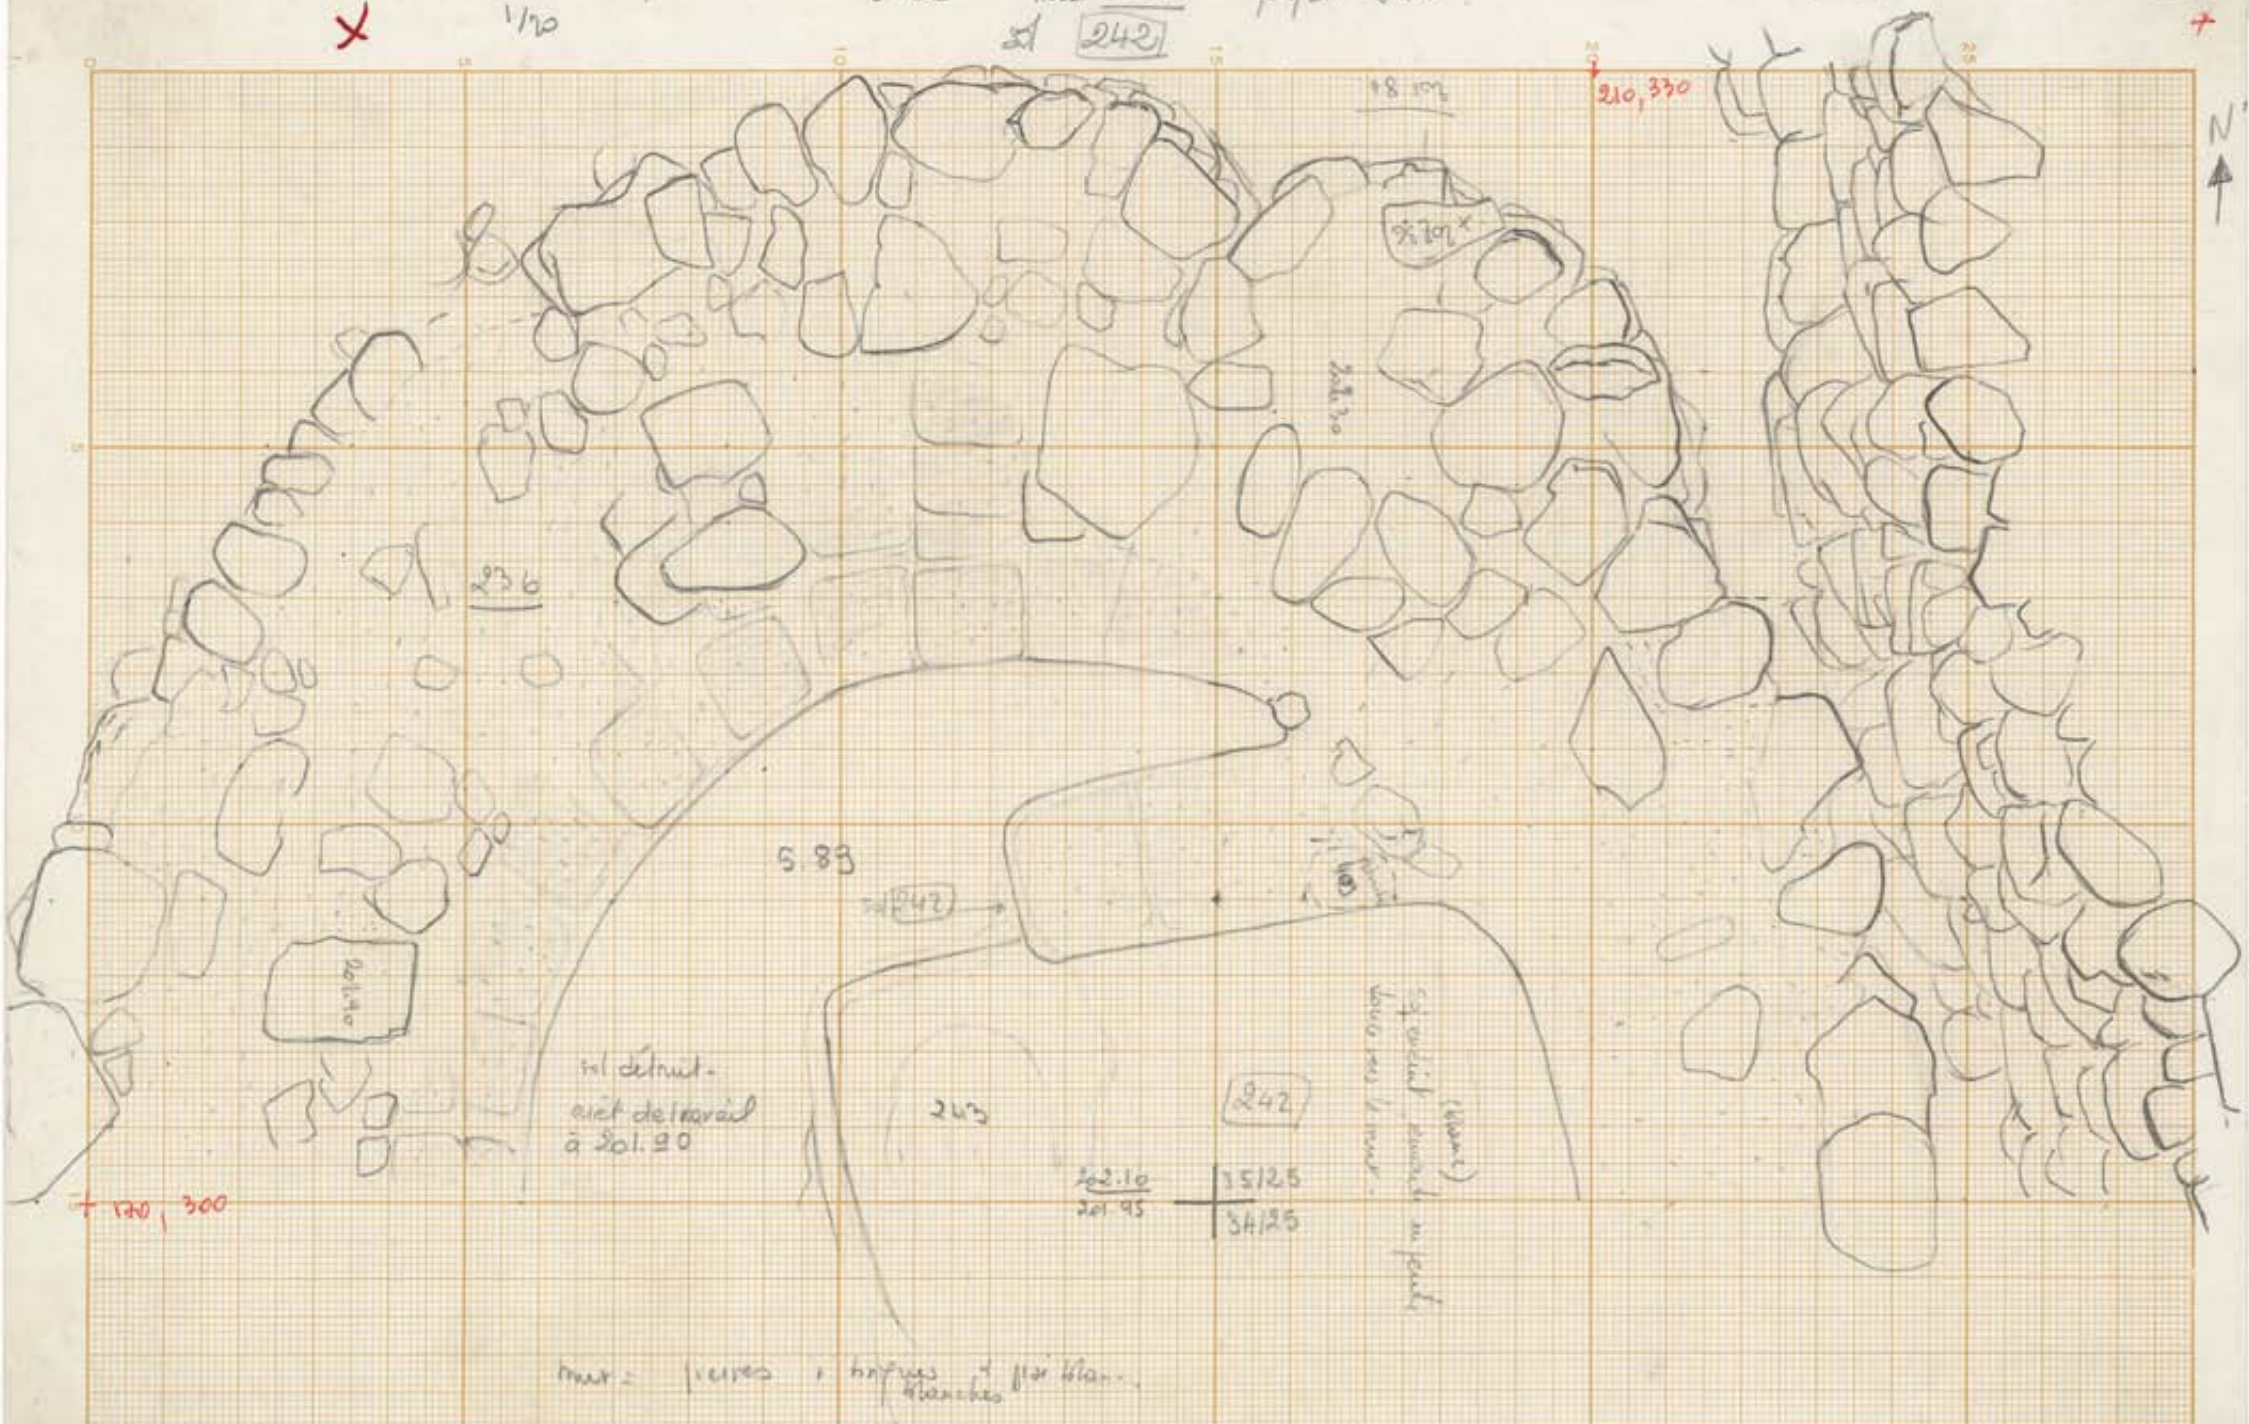

X

1/10

+

KM. ROKITNA 1981

5.89 sol.

1/20°

3.7-81

(1)

LES PAPIERS DANSON - FRAN

KHIAOKITIA 1991

X

5.89. loc 319

1/20°

1972 391

trouvé après démontage
de 943.

12.731.

mur 377

40

35

30

25

20

X

170,280

200,300

mur 236

LES PAPIERS CANSON - FRANCE

24.7.53
S. 09 - 332

relevé fait après démontage de sol (épais . 04,05 cm -)

N
↑

6/9/83

AN