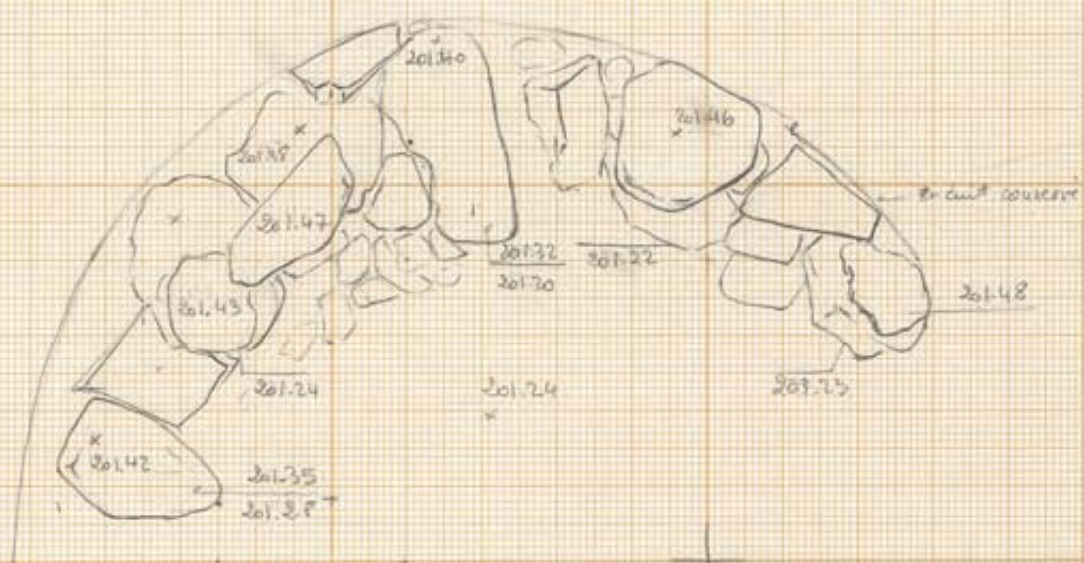

mur 377

40

35

30

25

20

X

170,280

200,300

mur 236

LES PAPIERS CANSON - FRANCE

24.7.53
S. 09 - 332

relevé fait après démontage de sol (épais . 04,05 cm -)

N
↑

6/9/83

AN