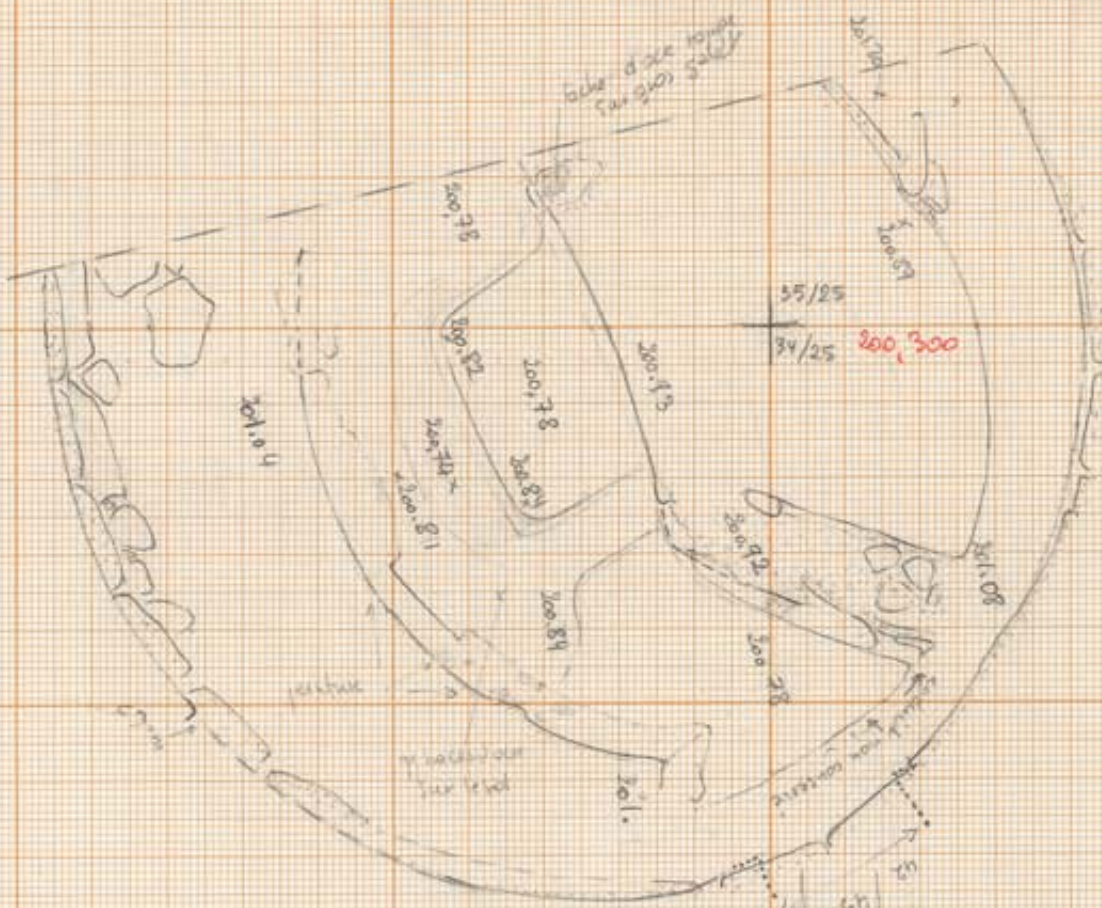

mur 377

40

35

30

25

20

X

170,280

200,300

mur 236

LES PAPIERS CANSON - FRANCE

24.7.53
S. 09 - 332

relevé fait après démontage de sol (épais . 04,05 cm -)

N
↑

6/9/83

AN