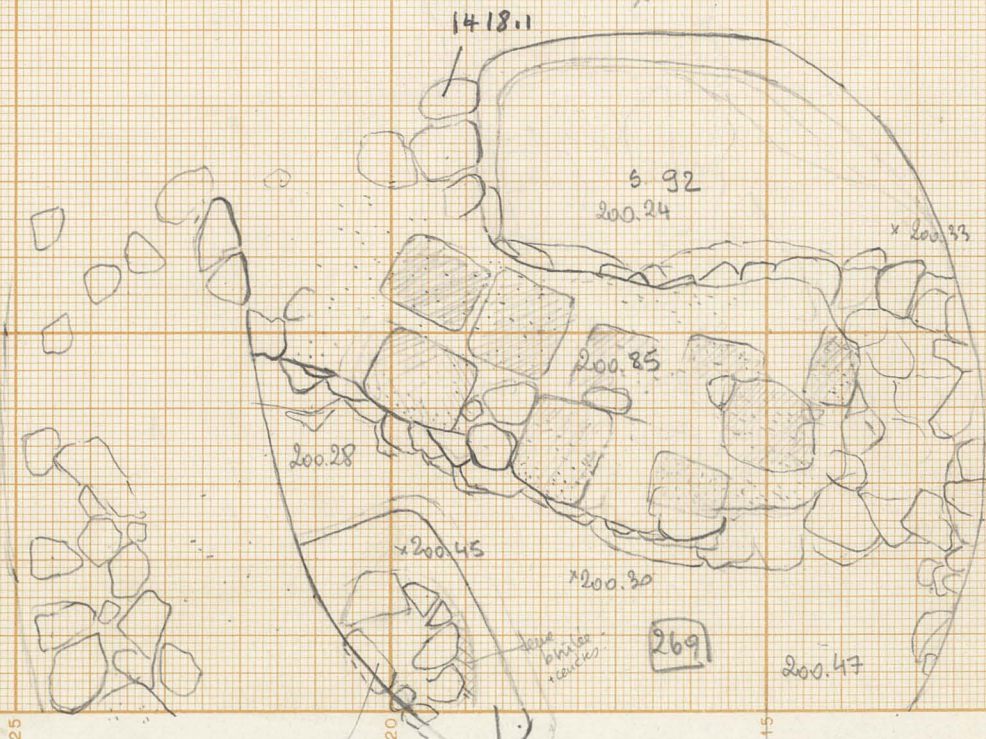

KHROKITA 78

1/20

S. 92. mur 248

complete en 80

20/19/78

(32)

FRANCE X LES PAPIERS CANSON

0 - (enveloppe du mur int.)

coupe schématique

COUPE 39/25
38/25

base du mur à 200.32

voir photo
pièce laite perforée

X KH 80

31st / 7 / 80

1/20cm

8/872

coupe foyer 265 & 5.92

5

LES PAPIERS CANSON - FRANCE