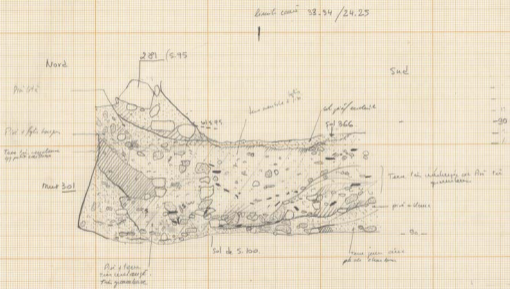

Nord

Sud

LES PAPIERS CAMBON - FRANCE

KH 1981. coupe NS dans S. 100.

Coor. 33.34/24.

1/200

Kh. 89

2/8/89 N4

mur 707

1/20?

H = 202, 81

H = 129

X

33/24  
33/23

002 1051

Kh 94 - Sept. 94 → N

# = 202.97

363 = 5.111

707 ? : 5.112

*de H  
à L*

5

707?

Kh 94

cyt/19x *numérisé autocad*

+ - 202.97

33/24

32/24

8.9  
4.7  
3.5

X

X  
20.150  
y = 16.4

LES PAPIERS CANSON - FRA