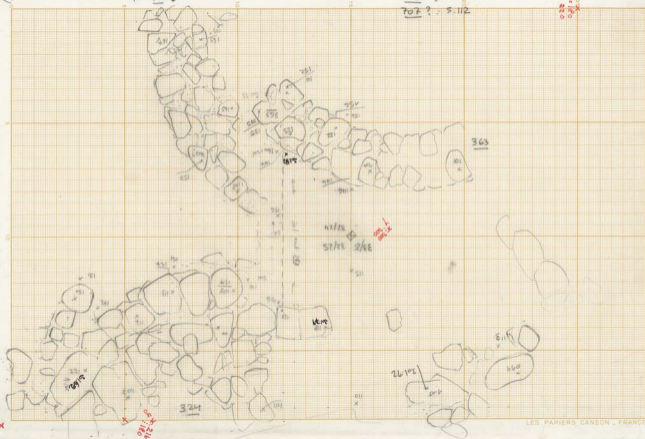

# = 202.97

363 = 5.111

707 ? : 5.112

*de H  
à L*

5

707?

Kh 94

cyt/19x *numérisé autocad*

+ - 202.97

33/24

32/24

8.9  
4.7  
3.5

X

X  
20.150  
y = 16.4

LES PAPIERS CANSON - FRA