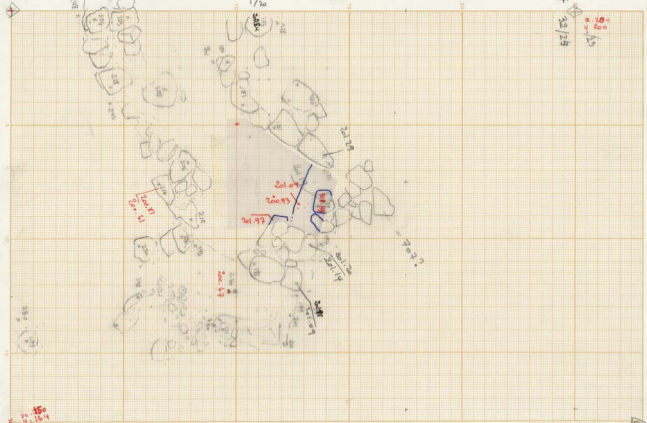

# = 202.97

363 = 5.111

707 ? : 5.112

*de H  
à L*

5

707?

Kh 94

cyt/19x *numérisé autocad*

+ - 202.97

33/24

32/24

8.9  
4.7  
3.5

X

X  
20.150  
y = 16.4

LES PAPIERS CANSON - FRA